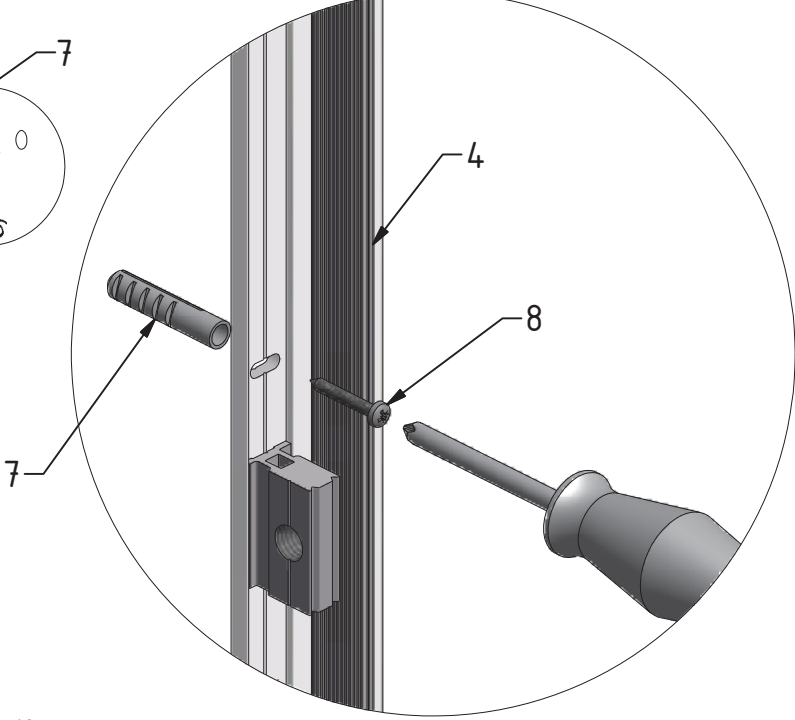

06

R 4x

S2 4x

S 4x

T 4x

(DE) Marke BLAU (äußere)
(GB) Sing BLUE (EXTERIOR)
(CZ)Modrý štítek (EXTERIÉR)

U 4x

U