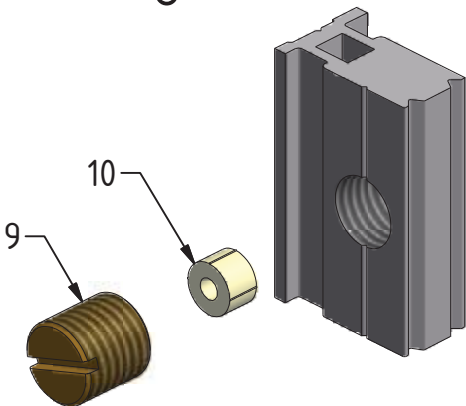

(DE) Marke BLAU (äußere)
(GB) Sing BLUE (EXTERIOR)
(CZ)Modrý štítek (EXTERIÉR)

U 4x

U

U

V