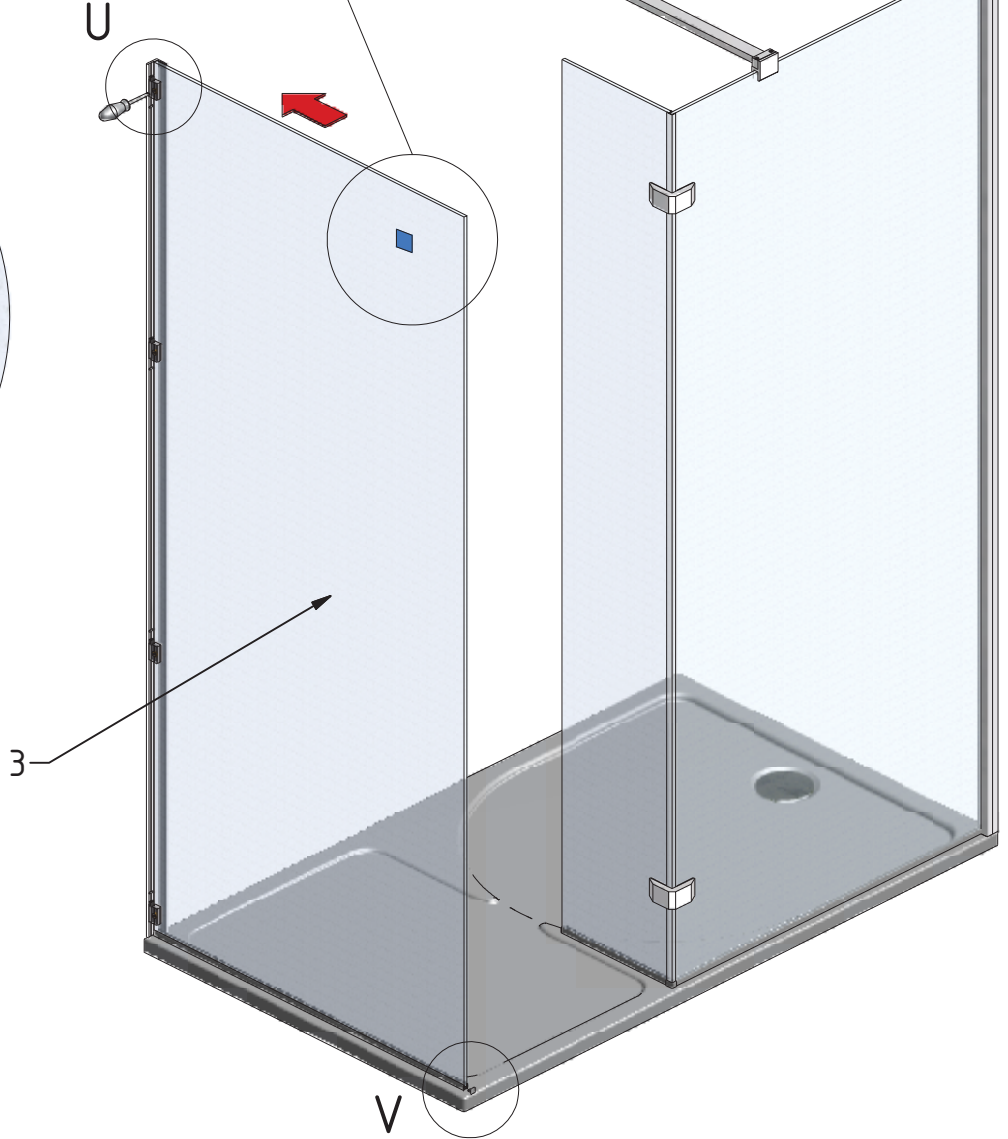

06

R 4x

S2 4x

S 4x

T 4x

(DE) Marke BLAU (äußere)
(GB) Sing BLUE (EXTERIOR)
(CZ)Modrý štítek (EXTERIÉR)

U 4x

U