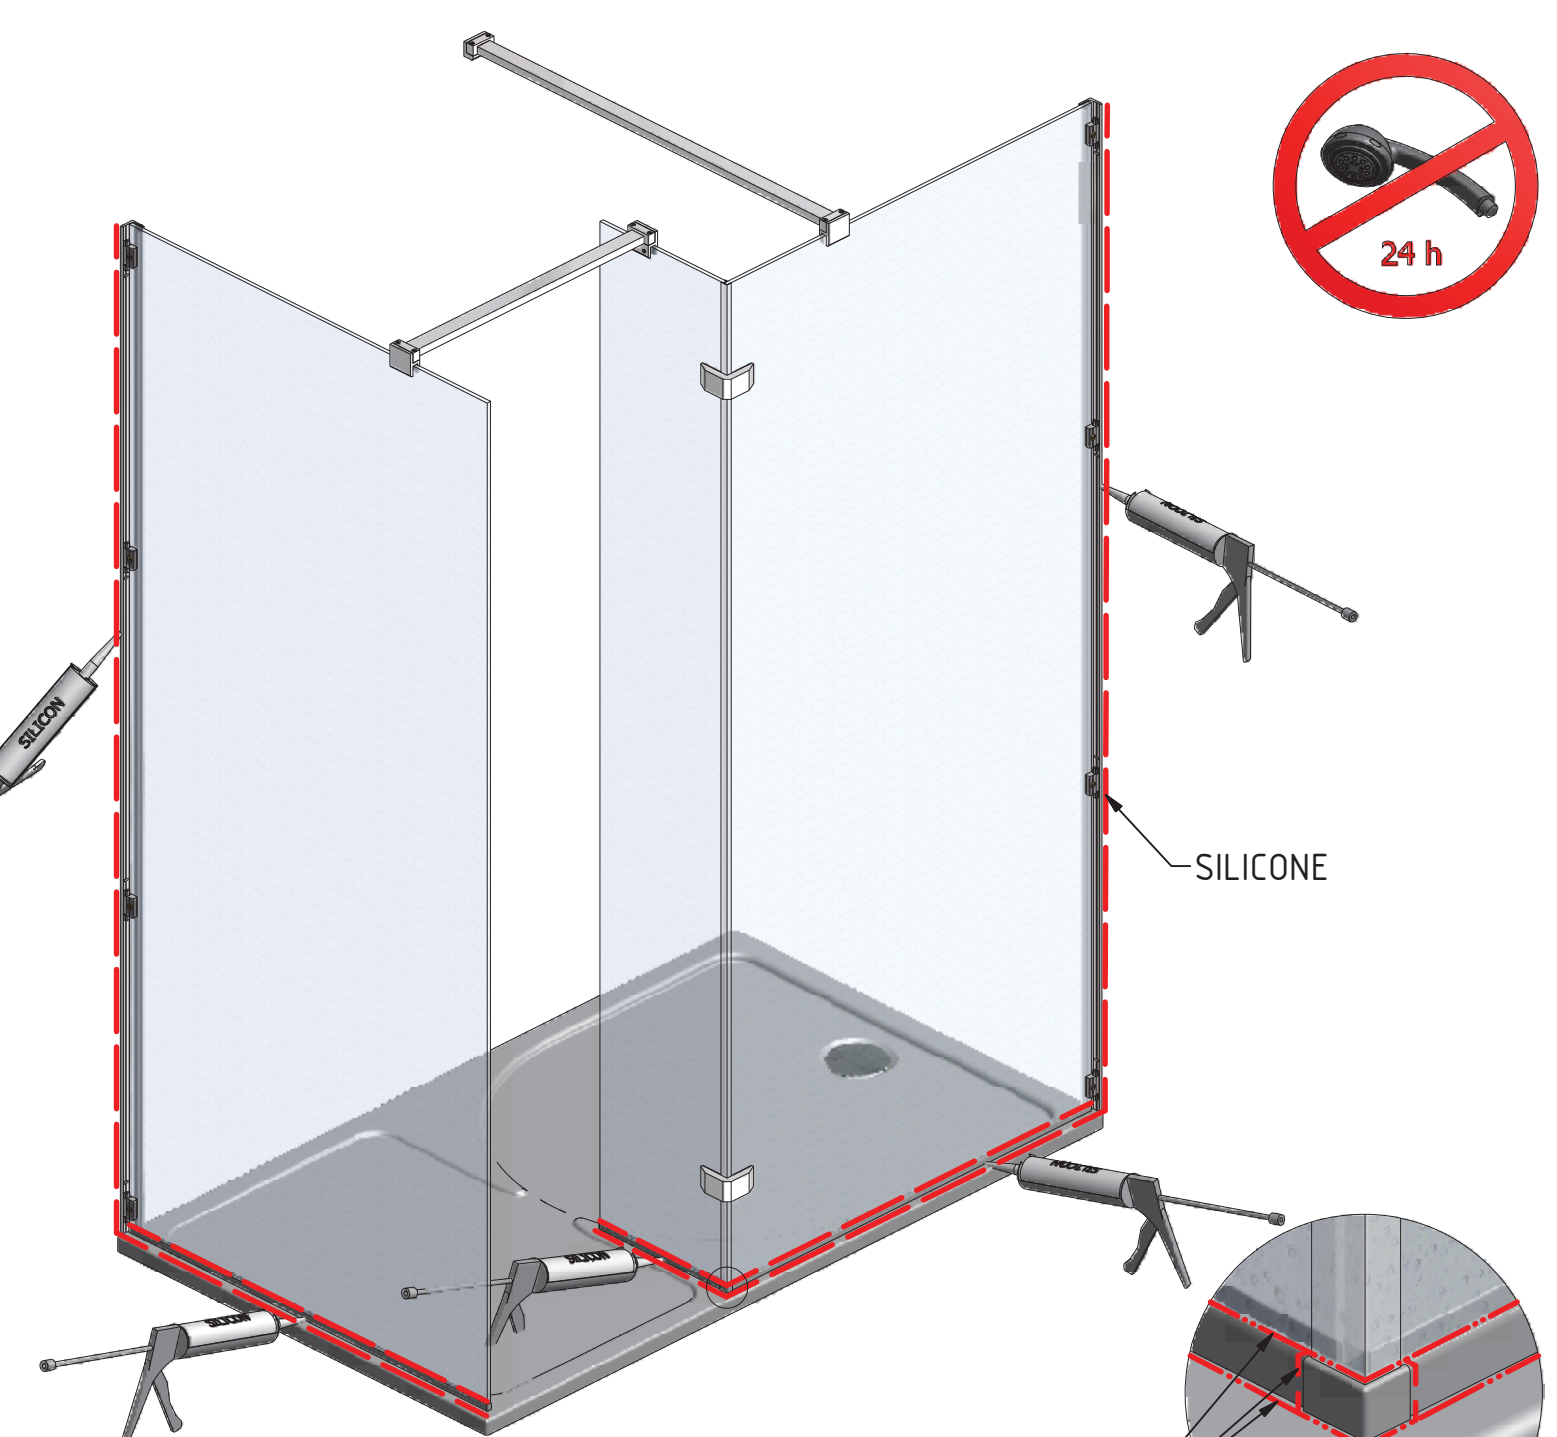

SILICONE

SILICONE

SILICONE

SILICONE