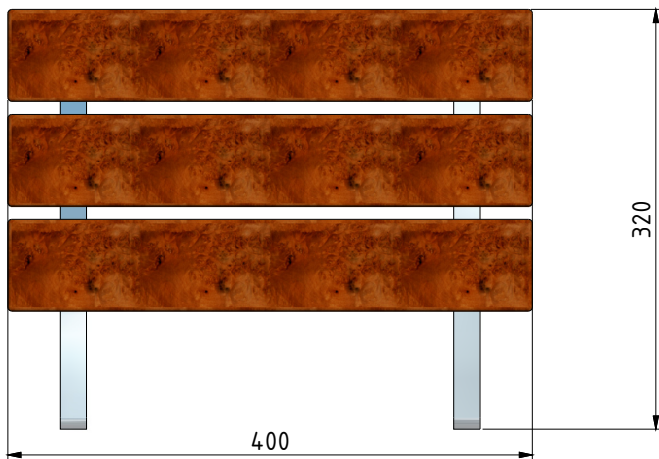

1. 1x

2. 2x

3. 2x

4. 2x

5. 8x

6. 8x

7. 4x