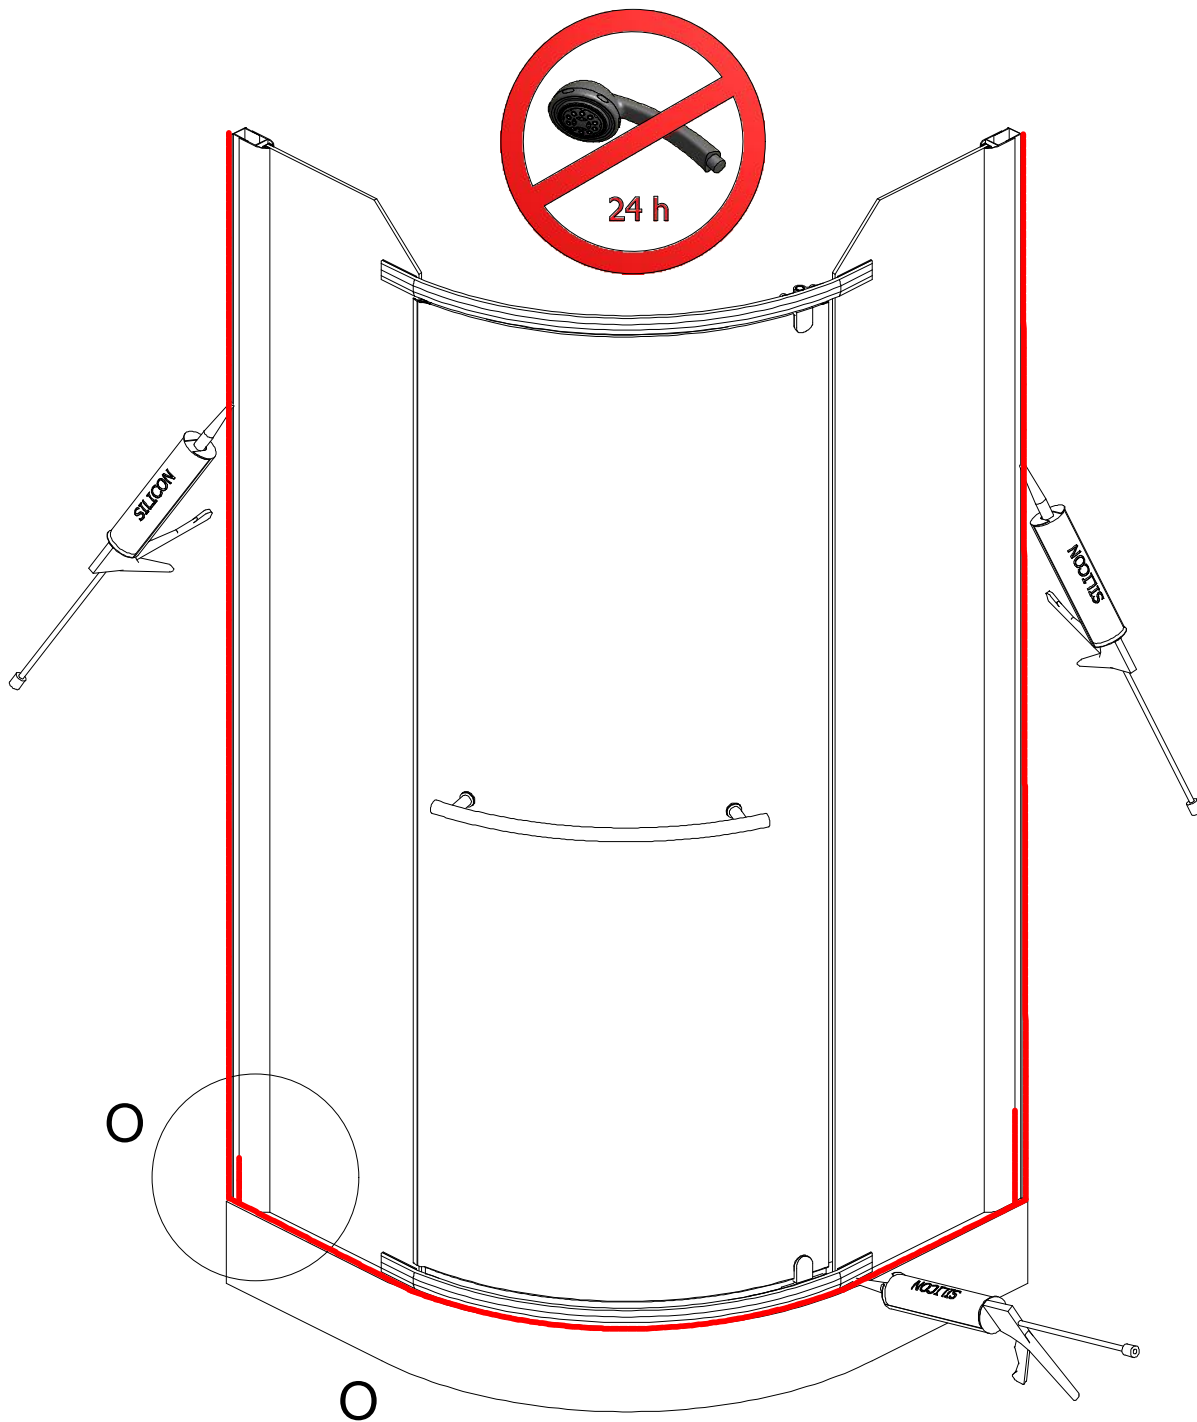

L 6x

M 6x

N 6x

V260	800 - LEFT	Elox + RAUCH	ND03-0843-01-14
	900 - LEFT		ND03-0844-01-14
	800 - RIGHT		ND03-0845-01-14
	900 - RIGHT		ND03-0846-01-14

V261	800	RAUCH	ND02-0873-01-14
	900		