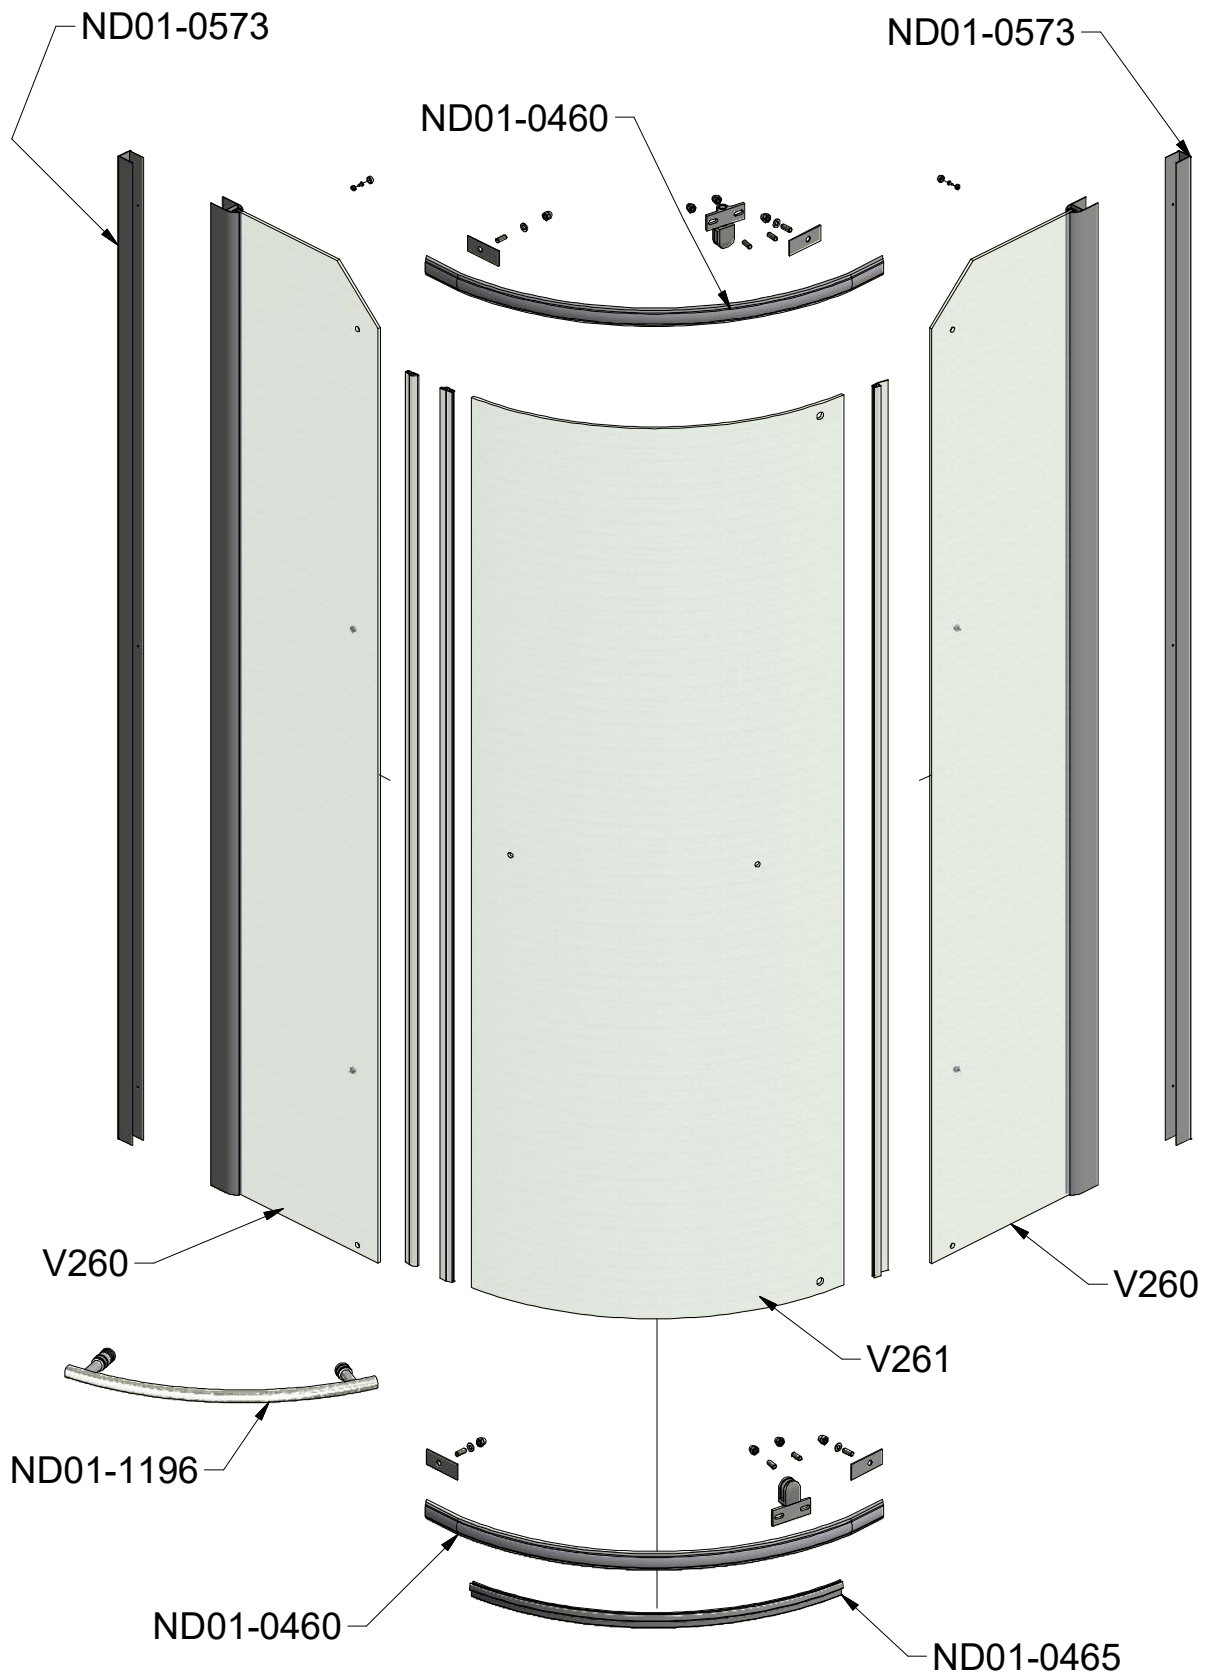

Model NO. N0268
N0269

1. 1x
V260

2. 1x
V260

3. 1x
V261

4. 2x
ND01-0573

ND01-3893

5. 1x+1x

6. 1x

B 8x

C 8x

X	Y
800	780 - 800
900	880 - 900

D 2x

E 2x

F 2x

J 2x

K

L 6x

M 6x

N 6x

V260	800 - LEFT	Elox + RAUCH	ND03-0843-01-14
	900 - LEFT		ND03-0844-01-14
	800 - RIGHT		ND03-0845-01-14
	900 - RIGHT		ND03-0846-01-14

V261	800	RAUCH	ND02-0873-01-14
	900		