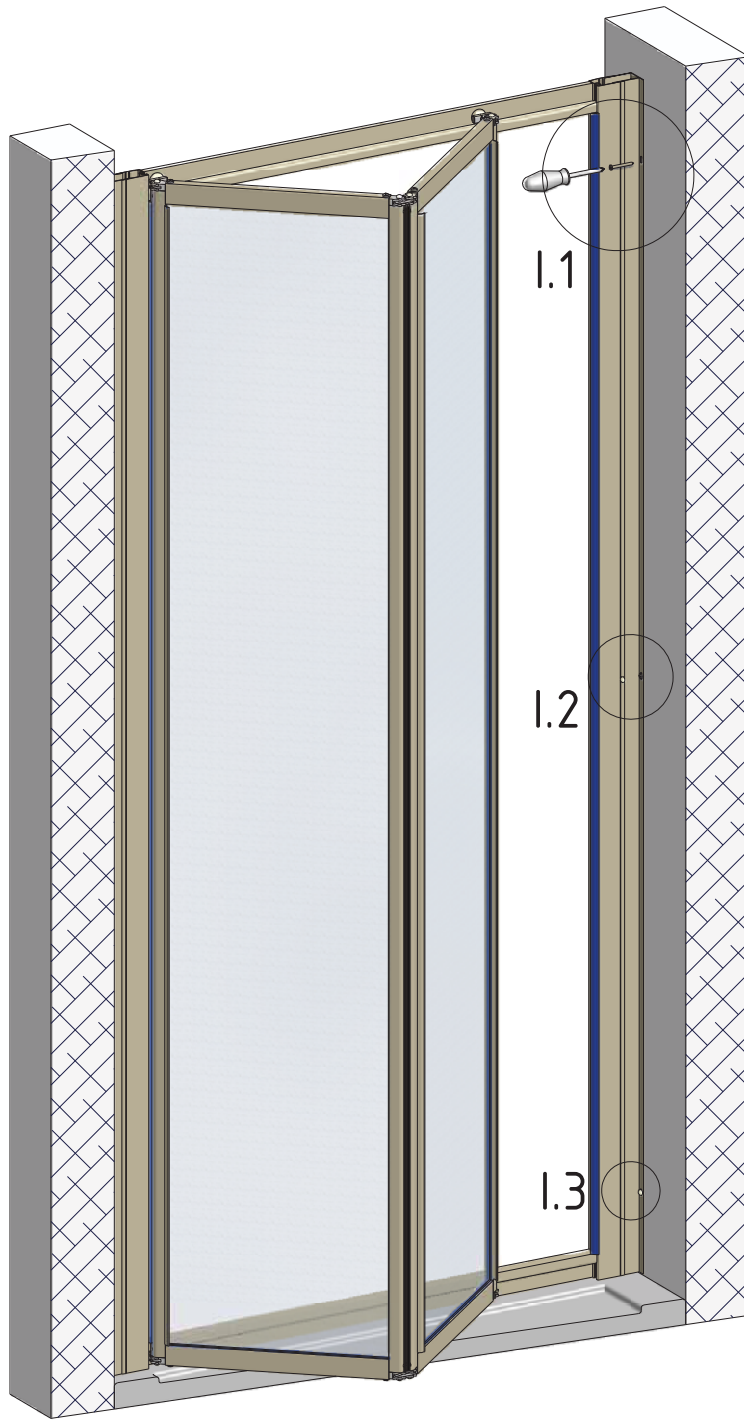

18. 1x (M0838)
Ø2,8

6x

6x

6x

2x S14

S14	700	white/clear glass	bílá/čiré sklo	ND02-0489
		white/pattern glass	bílá/chinchilla	ND02-0490
		elox/clear glass	elox/čiré sklo	ND02-0491
		elox/pattern glass	elox/chinchilla	ND02-0492
	750	white/clear glass	bílá/čiré sklo	ND02-0493
		white/pattern glass	bílá/chinchilla	ND02-0494
		elox/clear glass	elox/čiré sklo	ND02-0495
		elox/pattern glass	elox/chinchilla	ND02-0496
	800	white/clear glass	bílá/čiré sklo	ND02-0497
		white/pattern glass	bílá/chinchilla	ND02-0498
		elox/clear glass	elox/čiré sklo	ND02-0499
		elox/pattern glass	elox/chinchilla	ND02-0500
900	white/clear glass	bílá/čiré sklo	ND02-0501	
	white/pattern glass	bílá/chinchilla	ND02-0502	
	elox/clear glass	elox/čiré sklo	ND02-0503	
	elox/pattern glass	elox/chinchilla	ND02-0504	