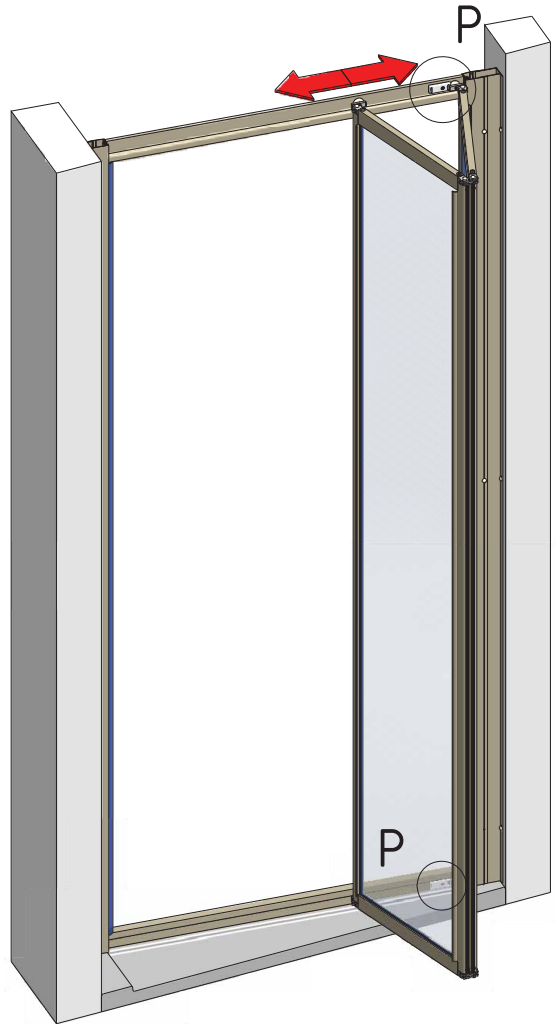

18. 1x (M0838)
Ø2,8

6x

6x

6x

2x S14

S14	700	white/clear glass	bílá/čiré sklo	ND02-0489
		white/pattern glass	bílá/chinchilla	ND02-0490
		elox/clear glass	elox/čiré sklo	ND02-0491
		elox/pattern glass	elox/chinchilla	ND02-0492
	750	white/clear glass	bílá/čiré sklo	ND02-0493
		white/pattern glass	bílá/chinchilla	ND02-0494
		elox/clear glass	elox/čiré sklo	ND02-0495
		elox/pattern glass	elox/chinchilla	ND02-0496
	800	white/clear glass	bílá/čiré sklo	ND02-0497
		white/pattern glass	bílá/chinchilla	ND02-0498
		elox/clear glass	elox/čiré sklo	ND02-0499
		elox/pattern glass	elox/chinchilla	ND02-0500
900	white/clear glass	bílá/čiré sklo	ND02-0501	
	white/pattern glass	bílá/chinchilla	ND02-0502	
	elox/clear glass	elox/čiré sklo	ND02-0503	
	elox/pattern glass	elox/chinchilla	ND02-0504	