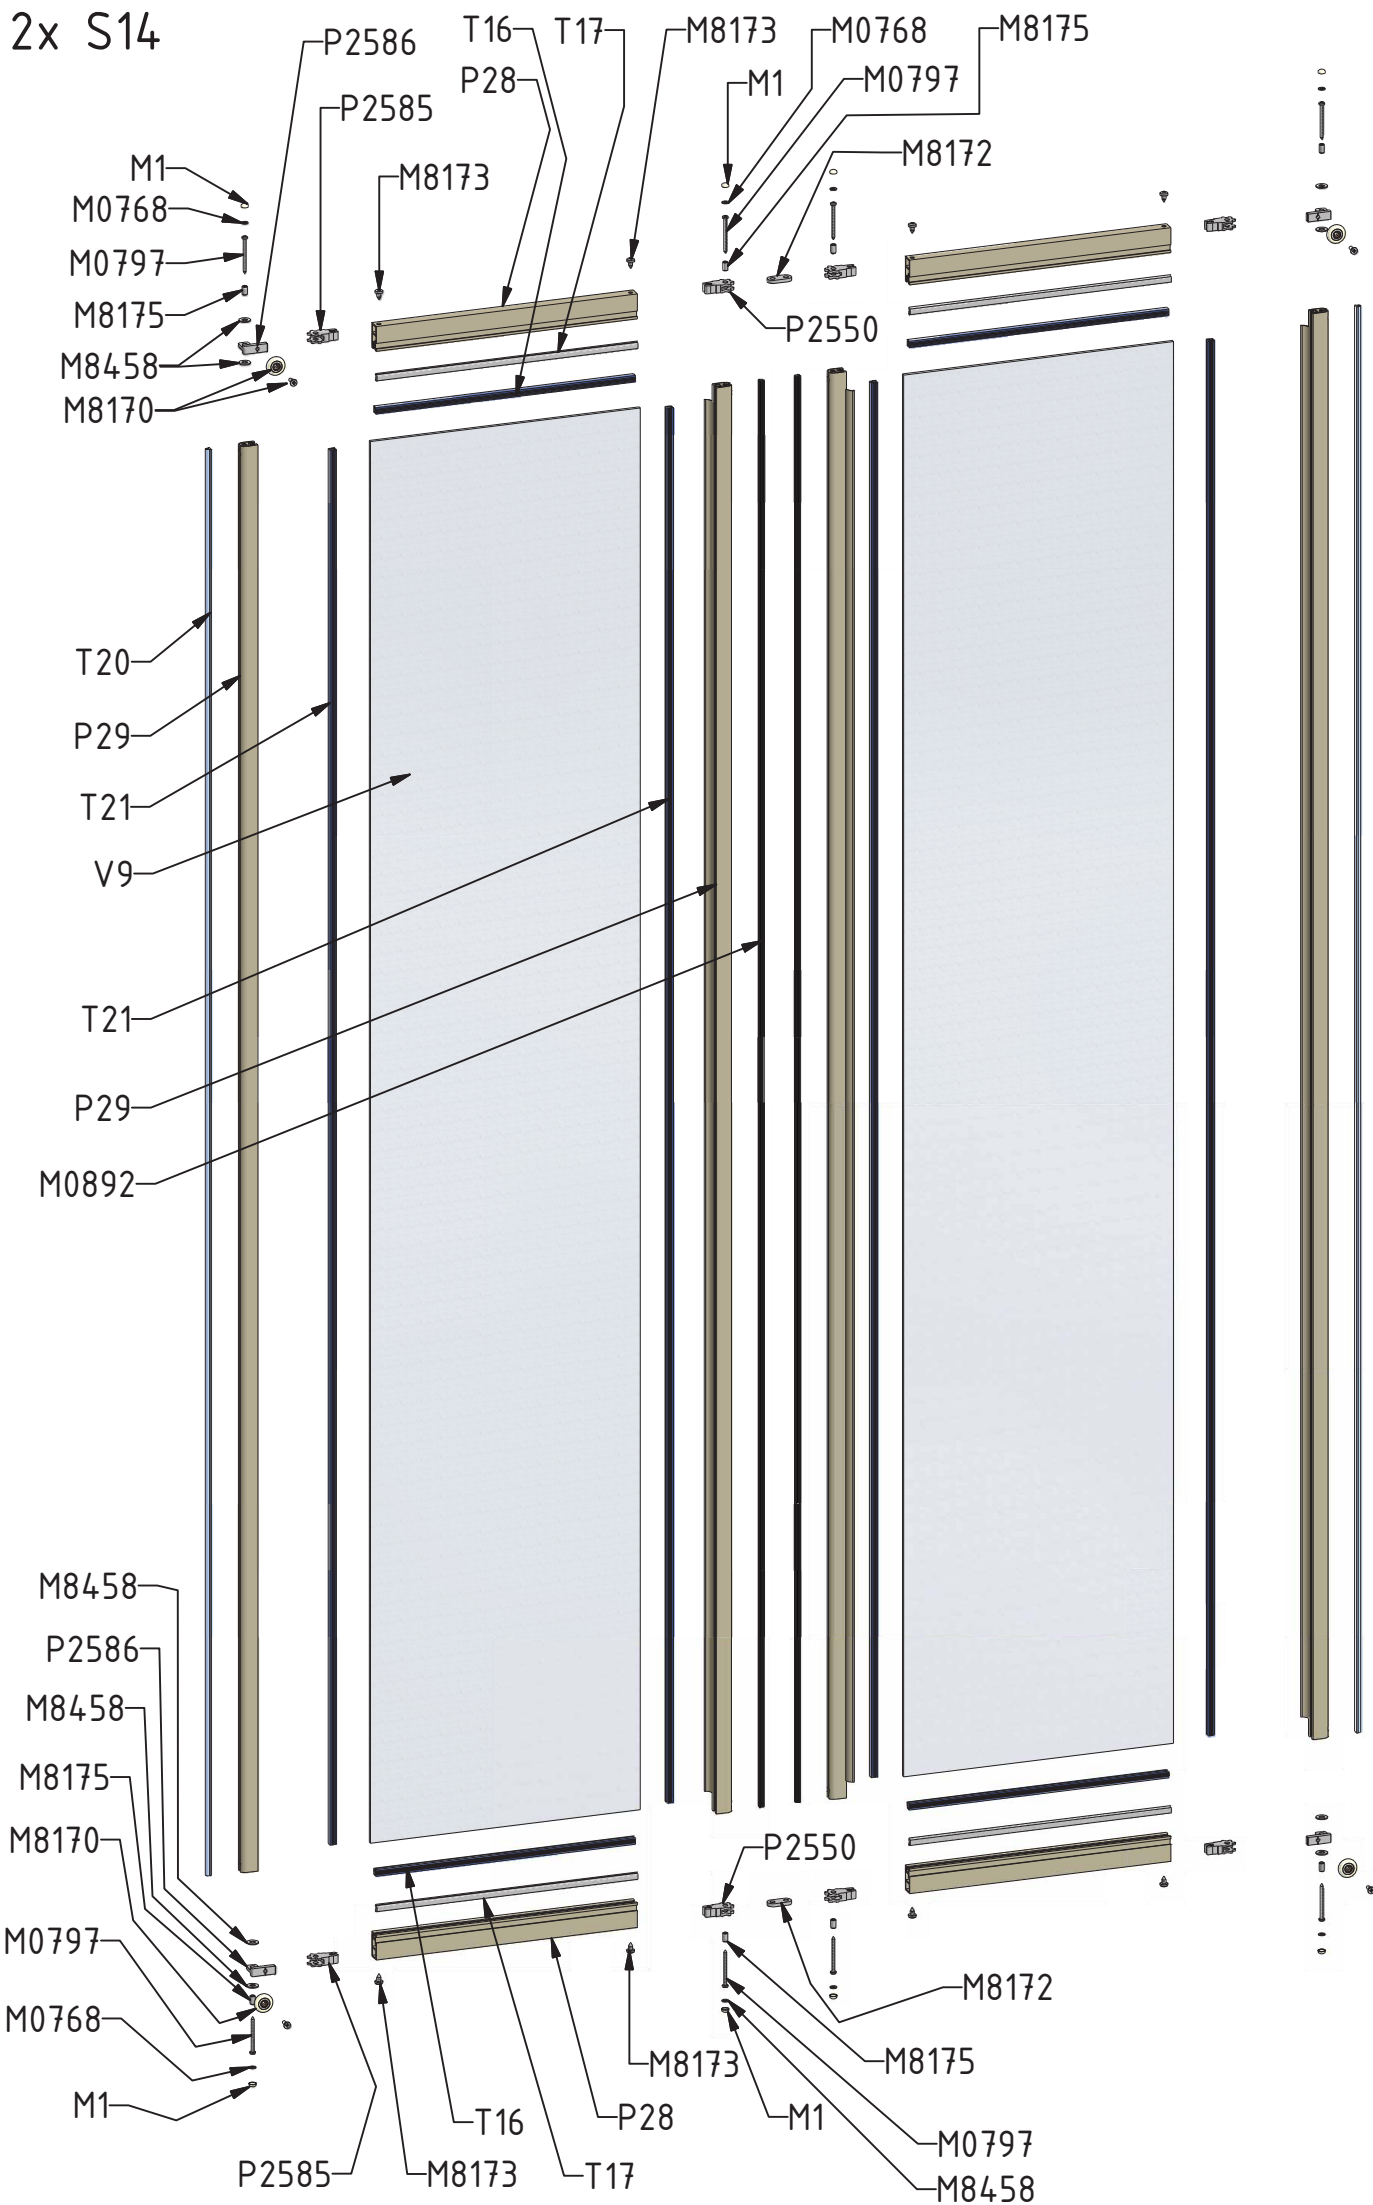

1. 1x

2. 2x (P1)

9. 6x (M0511)
Ø6

10. 6x (M0811)
3,9x38

11. 8x (M0806)
3,5x9,5

13. 14x (M1)
Ø3,5

14. 6x (M2)
Ø3,9

15. 2x (M5425)

18. 1x (M0838)
Ø2,8

6x

6x

6x

2x S14

S14	700	white/clear glass	bílá/čiré sklo	ND02-0489
		white/pattern glass	bílá/chinchilla	ND02-0490
		elox/clear glass	elox/čiré sklo	ND02-0491
		elox/pattern glass	elox/chinchilla	ND02-0492
	750	white/clear glass	bílá/čiré sklo	ND02-0493
		white/pattern glass	bílá/chinchilla	ND02-0494
		elox/clear glass	elox/čiré sklo	ND02-0495
		elox/pattern glass	elox/chinchilla	ND02-0496
	800	white/clear glass	bílá/čiré sklo	ND02-0497
		white/pattern glass	bílá/chinchilla	ND02-0498
		elox/clear glass	elox/čiré sklo	ND02-0499
		elox/pattern glass	elox/chinchilla	ND02-0500
900	white/clear glass	bílá/čiré sklo	ND02-0501	
	white/pattern glass	bílá/chinchilla	ND02-0502	
	elox/clear glass	elox/čiré sklo	ND02-0503	
	elox/pattern glass	elox/chinchilla	ND02-0504	

T16	700			ND01-1787-1
	750			ND01-1787-2
	800			ND01-1787-3
	900			ND01-1787-4
T17	700	white	bílá	ND01-1788-04-1
		elox	šedá	ND01-1788-01-1
	750	white	bílá	ND01-1788-04-2
		elox	šedá	ND01-1788-01-2
	800	white	bílá	ND01-1788-04-3
		elox	šedá	ND01-1788-01-3
	900	white	bílá	ND01-1788-04-4
		elox	šedá	ND01-1788-01-4
T18	700			ND01-1789-1
	750			ND01-1789-2
	800			ND01-1789-3
	900			ND01-1789-4
T19			ND01-1790	
T20			ND01-1791	
T21			ND01-1792	

P1		white	bílá	P2438
		elox	elox	P2439
P4		white	bílá	P2440
		elox	elox	P2441
P27	700	white	bílá	P2532
		elox	elox	P2533
	750	white	bílá	P2534
		elox	elox	P2535
	800	white	bílá	P2536
		elox	elox	P2537
	900	white	bílá	P2538
		elox	elox	P2539
P28	700	white	bílá	P2540
		elox	elox	P2541
	750	white	bílá	P2542
		elox	elox	P2543
	800	white	bílá	P2544
		elox	elox	P2545
	900	white	bílá	P2546
		elox	elox	P2547
P29		white	bílá	P2548
		elox	elox	P2549