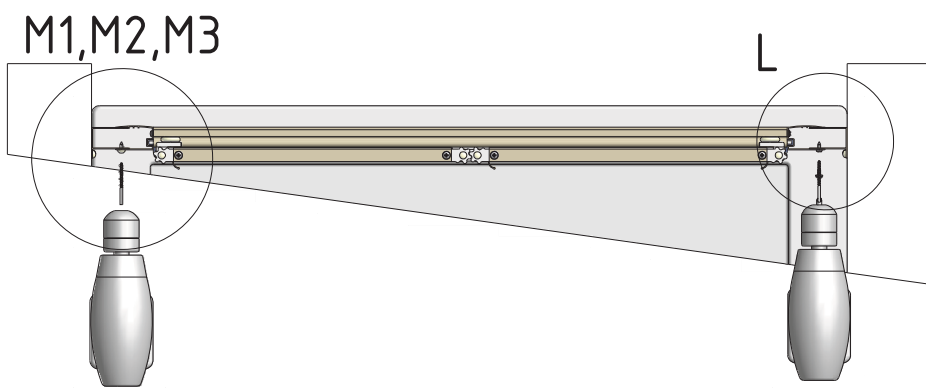

18. 1x (M0838)
Ø2,8

6x

6x

6x

2x S14

S14	700	white/clear glass	bílá/čiré sklo	ND02-0489
		white/pattern glass	bílá/chinchilla	ND02-0490
		elox/clear glass	elox/čiré sklo	ND02-0491
		elox/pattern glass	elox/chinchilla	ND02-0492
	750	white/clear glass	bílá/čiré sklo	ND02-0493
		white/pattern glass	bílá/chinchilla	ND02-0494
		elox/clear glass	elox/čiré sklo	ND02-0495
		elox/pattern glass	elox/chinchilla	ND02-0496
	800	white/clear glass	bílá/čiré sklo	ND02-0497
		white/pattern glass	bílá/chinchilla	ND02-0498
		elox/clear glass	elox/čiré sklo	ND02-0499
		elox/pattern glass	elox/chinchilla	ND02-0500
900	white/clear glass	bílá/čiré sklo	ND02-0501	
	white/pattern glass	bílá/chinchilla	ND02-0502	
	elox/clear glass	elox/čiré sklo	ND02-0503	
	elox/pattern glass	elox/chinchilla	ND02-0504	