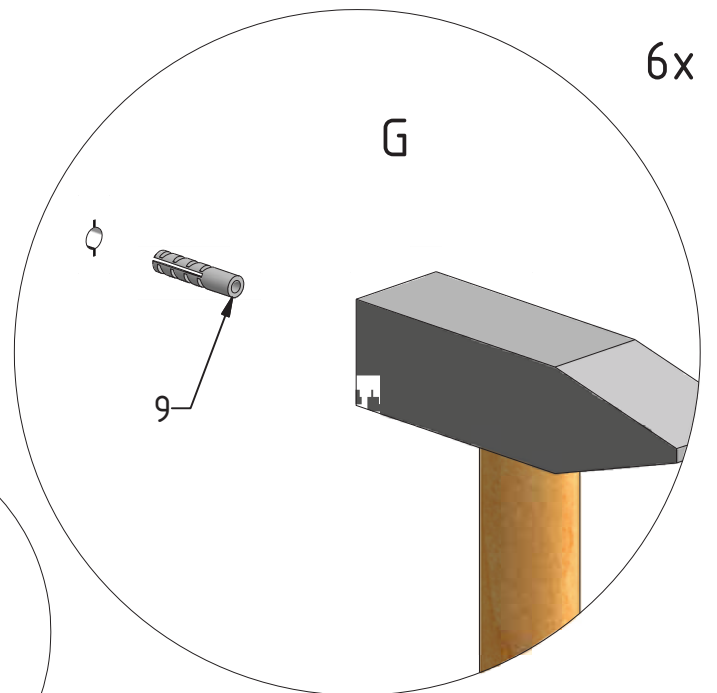

18. 1x (M0838)
Ø2,8

6x

6x

6x

2x S14

S14	700	white/clear glass	bílá/čiré sklo	ND02-0489
		white/pattern glass	bílá/chinchilla	ND02-0490
		elox/clear glass	elox/čiré sklo	ND02-0491
		elox/pattern glass	elox/chinchilla	ND02-0492
	750	white/clear glass	bílá/čiré sklo	ND02-0493
		white/pattern glass	bílá/chinchilla	ND02-0494
		elox/clear glass	elox/čiré sklo	ND02-0495
		elox/pattern glass	elox/chinchilla	ND02-0496
	800	white/clear glass	bílá/čiré sklo	ND02-0497
		white/pattern glass	bílá/chinchilla	ND02-0498
		elox/clear glass	elox/čiré sklo	ND02-0499
		elox/pattern glass	elox/chinchilla	ND02-0500
900	white/clear glass	bílá/čiré sklo	ND02-0501	
	white/pattern glass	bílá/chinchilla	ND02-0502	
	elox/clear glass	elox/čiré sklo	ND02-0503	
	elox/pattern glass	elox/chinchilla	ND02-0504	