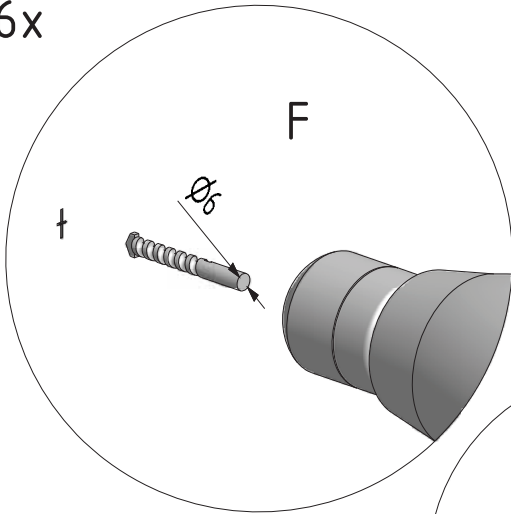

18. 1x (M0838)
Ø2,8

6x

6x

6x

2x S14

S14	700	white/clear glass	bílá/čiré sklo	ND02-0489
		white/pattern glass	bílá/chinchilla	ND02-0490
		elox/clear glass	elox/čiré sklo	ND02-0491
		elox/pattern glass	elox/chinchilla	ND02-0492
	750	white/clear glass	bílá/čiré sklo	ND02-0493
		white/pattern glass	bílá/chinchilla	ND02-0494
		elox/clear glass	elox/čiré sklo	ND02-0495
		elox/pattern glass	elox/chinchilla	ND02-0496
	800	white/clear glass	bílá/čiré sklo	ND02-0497
		white/pattern glass	bílá/chinchilla	ND02-0498
		elox/clear glass	elox/čiré sklo	ND02-0499
		elox/pattern glass	elox/chinchilla	ND02-0500
900	white/clear glass	bílá/čiré sklo	ND02-0501	
	white/pattern glass	bílá/chinchilla	ND02-0502	
	elox/clear glass	elox/čiré sklo	ND02-0503	
	elox/pattern glass	elox/chinchilla	ND02-0504	