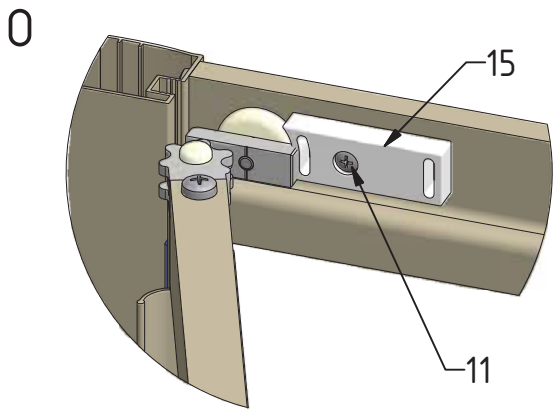

18. 1x (M0838)
Ø2,8

6x

6x

6x

2x S14

S14	700	white/clear glass	bílá/čiré sklo	ND02-0489
		white/pattern glass	bílá/chinchilla	ND02-0490
		elox/clear glass	elox/čiré sklo	ND02-0491
		elox/pattern glass	elox/chinchilla	ND02-0492
	750	white/clear glass	bílá/čiré sklo	ND02-0493
		white/pattern glass	bílá/chinchilla	ND02-0494
		elox/clear glass	elox/čiré sklo	ND02-0495
		elox/pattern glass	elox/chinchilla	ND02-0496
	800	white/clear glass	bílá/čiré sklo	ND02-0497
		white/pattern glass	bílá/chinchilla	ND02-0498
		elox/clear glass	elox/čiré sklo	ND02-0499
		elox/pattern glass	elox/chinchilla	ND02-0500
900	white/clear glass	bílá/čiré sklo	ND02-0501	
	white/pattern glass	bílá/chinchilla	ND02-0502	
	elox/clear glass	elox/čiré sklo	ND02-0503	
	elox/pattern glass	elox/chinchilla	ND02-0504	