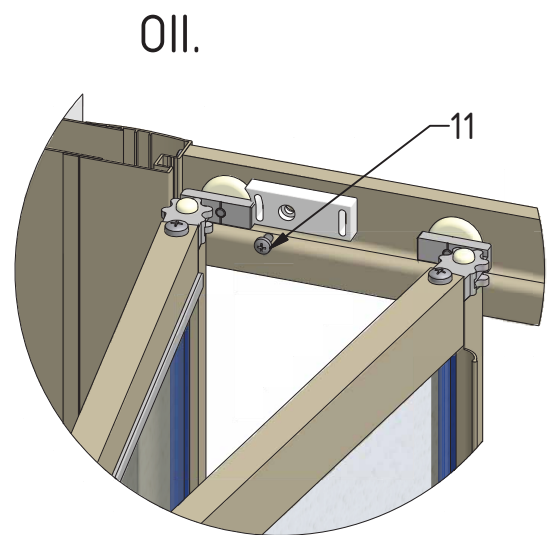

18. 1x (M0838)
Ø2,8

6x

6x

6x

2x S14

S14	700	white/clear glass	bílá/čiré sklo	ND02-0489
		white/pattern glass	bílá/chinchilla	ND02-0490
		elox/clear glass	elox/čiré sklo	ND02-0491
		elox/pattern glass	elox/chinchilla	ND02-0492
	750	white/clear glass	bílá/čiré sklo	ND02-0493
		white/pattern glass	bílá/chinchilla	ND02-0494
		elox/clear glass	elox/čiré sklo	ND02-0495
		elox/pattern glass	elox/chinchilla	ND02-0496
	800	white/clear glass	bílá/čiré sklo	ND02-0497
		white/pattern glass	bílá/chinchilla	ND02-0498
		elox/clear glass	elox/čiré sklo	ND02-0499
		elox/pattern glass	elox/chinchilla	ND02-0500
900	white/clear glass	bílá/čiré sklo	ND02-0501	
	white/pattern glass	bílá/chinchilla	ND02-0502	
	elox/clear glass	elox/čiré sklo	ND02-0503	
	elox/pattern glass	elox/chinchilla	ND02-0504	