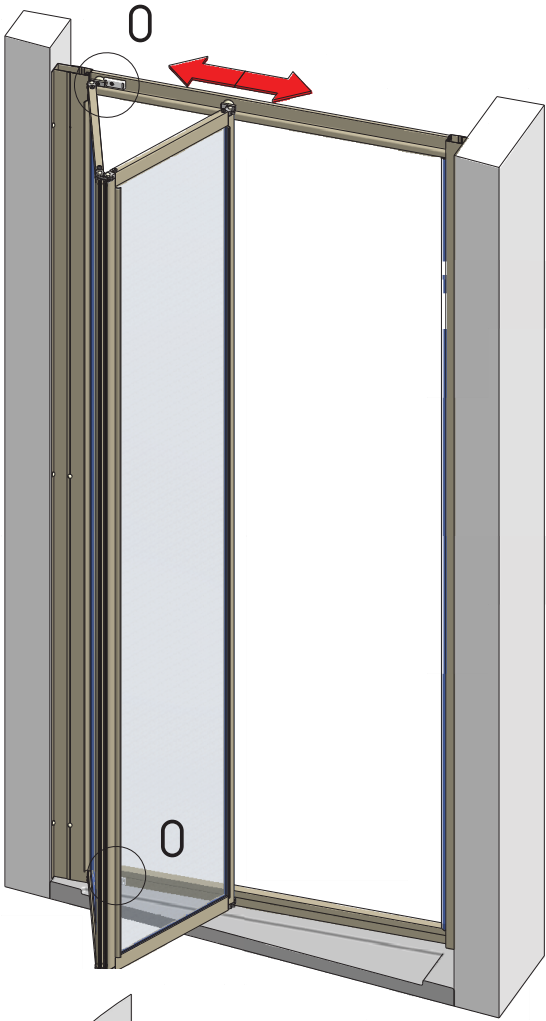

18. 1x (M0838)
Ø2,8

6x

6x

6x

2x S14

S14	700	white/clear glass	bílá/čiré sklo	ND02-0489
		white/pattern glass	bílá/chinchilla	ND02-0490
		elox/clear glass	elox/čiré sklo	ND02-0491
		elox/pattern glass	elox/chinchilla	ND02-0492
	750	white/clear glass	bílá/čiré sklo	ND02-0493
		white/pattern glass	bílá/chinchilla	ND02-0494
		elox/clear glass	elox/čiré sklo	ND02-0495
		elox/pattern glass	elox/chinchilla	ND02-0496
	800	white/clear glass	bílá/čiré sklo	ND02-0497
		white/pattern glass	bílá/chinchilla	ND02-0498
		elox/clear glass	elox/čiré sklo	ND02-0499
		elox/pattern glass	elox/chinchilla	ND02-0500
900	white/clear glass	bílá/čiré sklo	ND02-0501	
	white/pattern glass	bílá/chinchilla	ND02-0502	
	elox/clear glass	elox/čiré sklo	ND02-0503	
	elox/pattern glass	elox/chinchilla	ND02-0504	