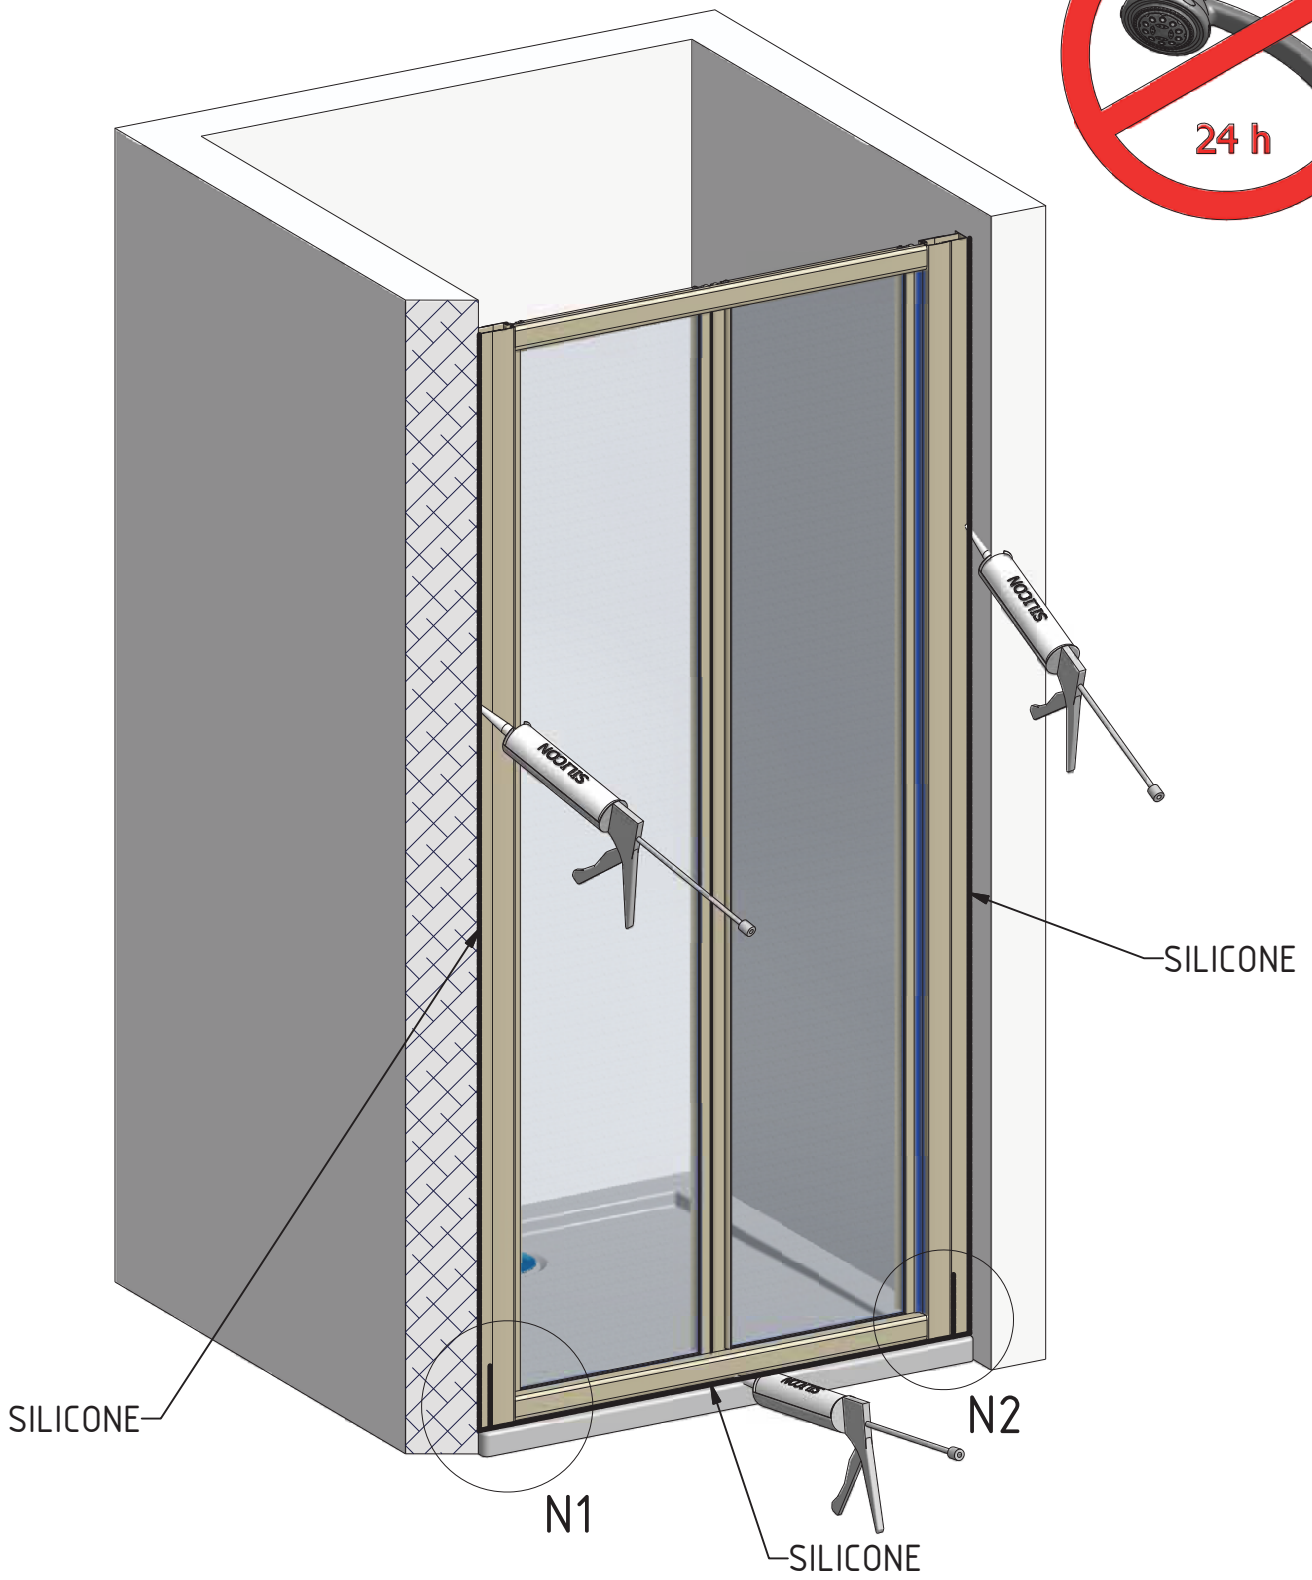

18. 1x (M0838)
Ø2,8

6x

6x

6x

2x S14

S14	700	white/clear glass	bílá/čiré sklo	ND02-0489
		white/pattern glass	bílá/chinchilla	ND02-0490
		elox/clear glass	elox/čiré sklo	ND02-0491
		elox/pattern glass	elox/chinchilla	ND02-0492
	750	white/clear glass	bílá/čiré sklo	ND02-0493
		white/pattern glass	bílá/chinchilla	ND02-0494
		elox/clear glass	elox/čiré sklo	ND02-0495
		elox/pattern glass	elox/chinchilla	ND02-0496
	800	white/clear glass	bílá/čiré sklo	ND02-0497
		white/pattern glass	bílá/chinchilla	ND02-0498
		elox/clear glass	elox/čiré sklo	ND02-0499
		elox/pattern glass	elox/chinchilla	ND02-0500
900	white/clear glass	bílá/čiré sklo	ND02-0501	
	white/pattern glass	bílá/chinchilla	ND02-0502	
	elox/clear glass	elox/čiré sklo	ND02-0503	
	elox/pattern glass	elox/chinchilla	ND02-0504	