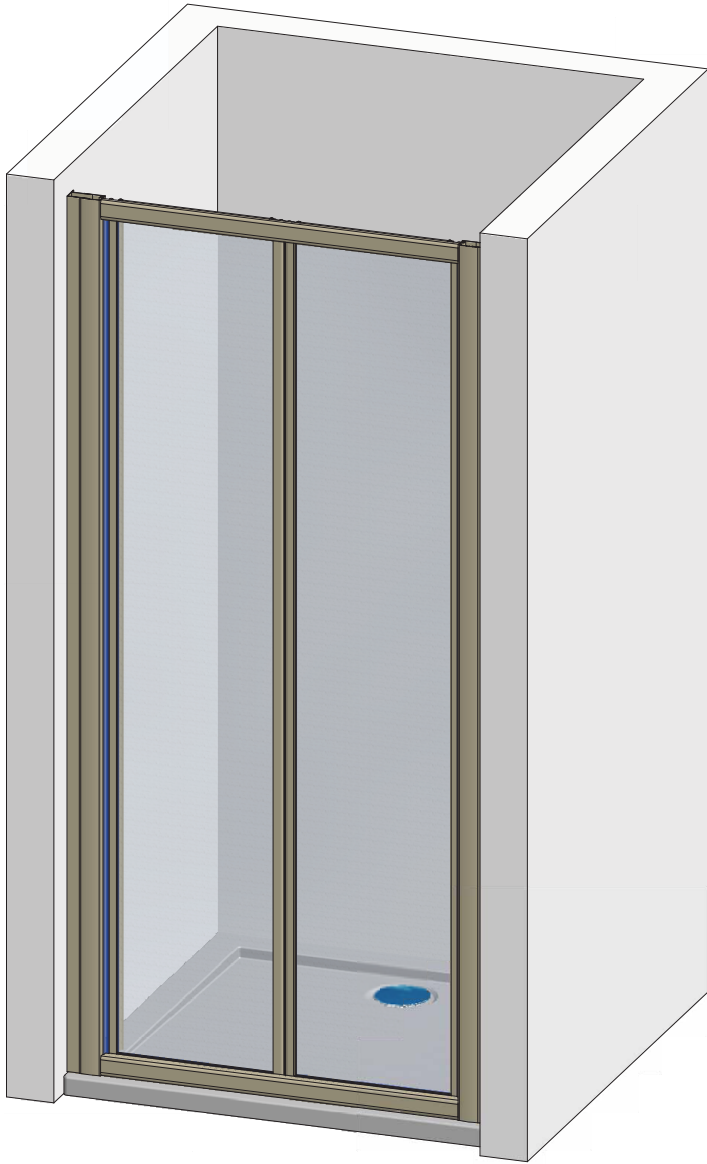

CDZ2

Roltechnik a.s.; Czech Republic, 56933 Třebořov 160,
tel.: +420 461 324 301/302, fax: +420 461 324 297,
<http://www.roltechnik.com>; e-mail: objednavky@roltechnik.cz

M9425
R00