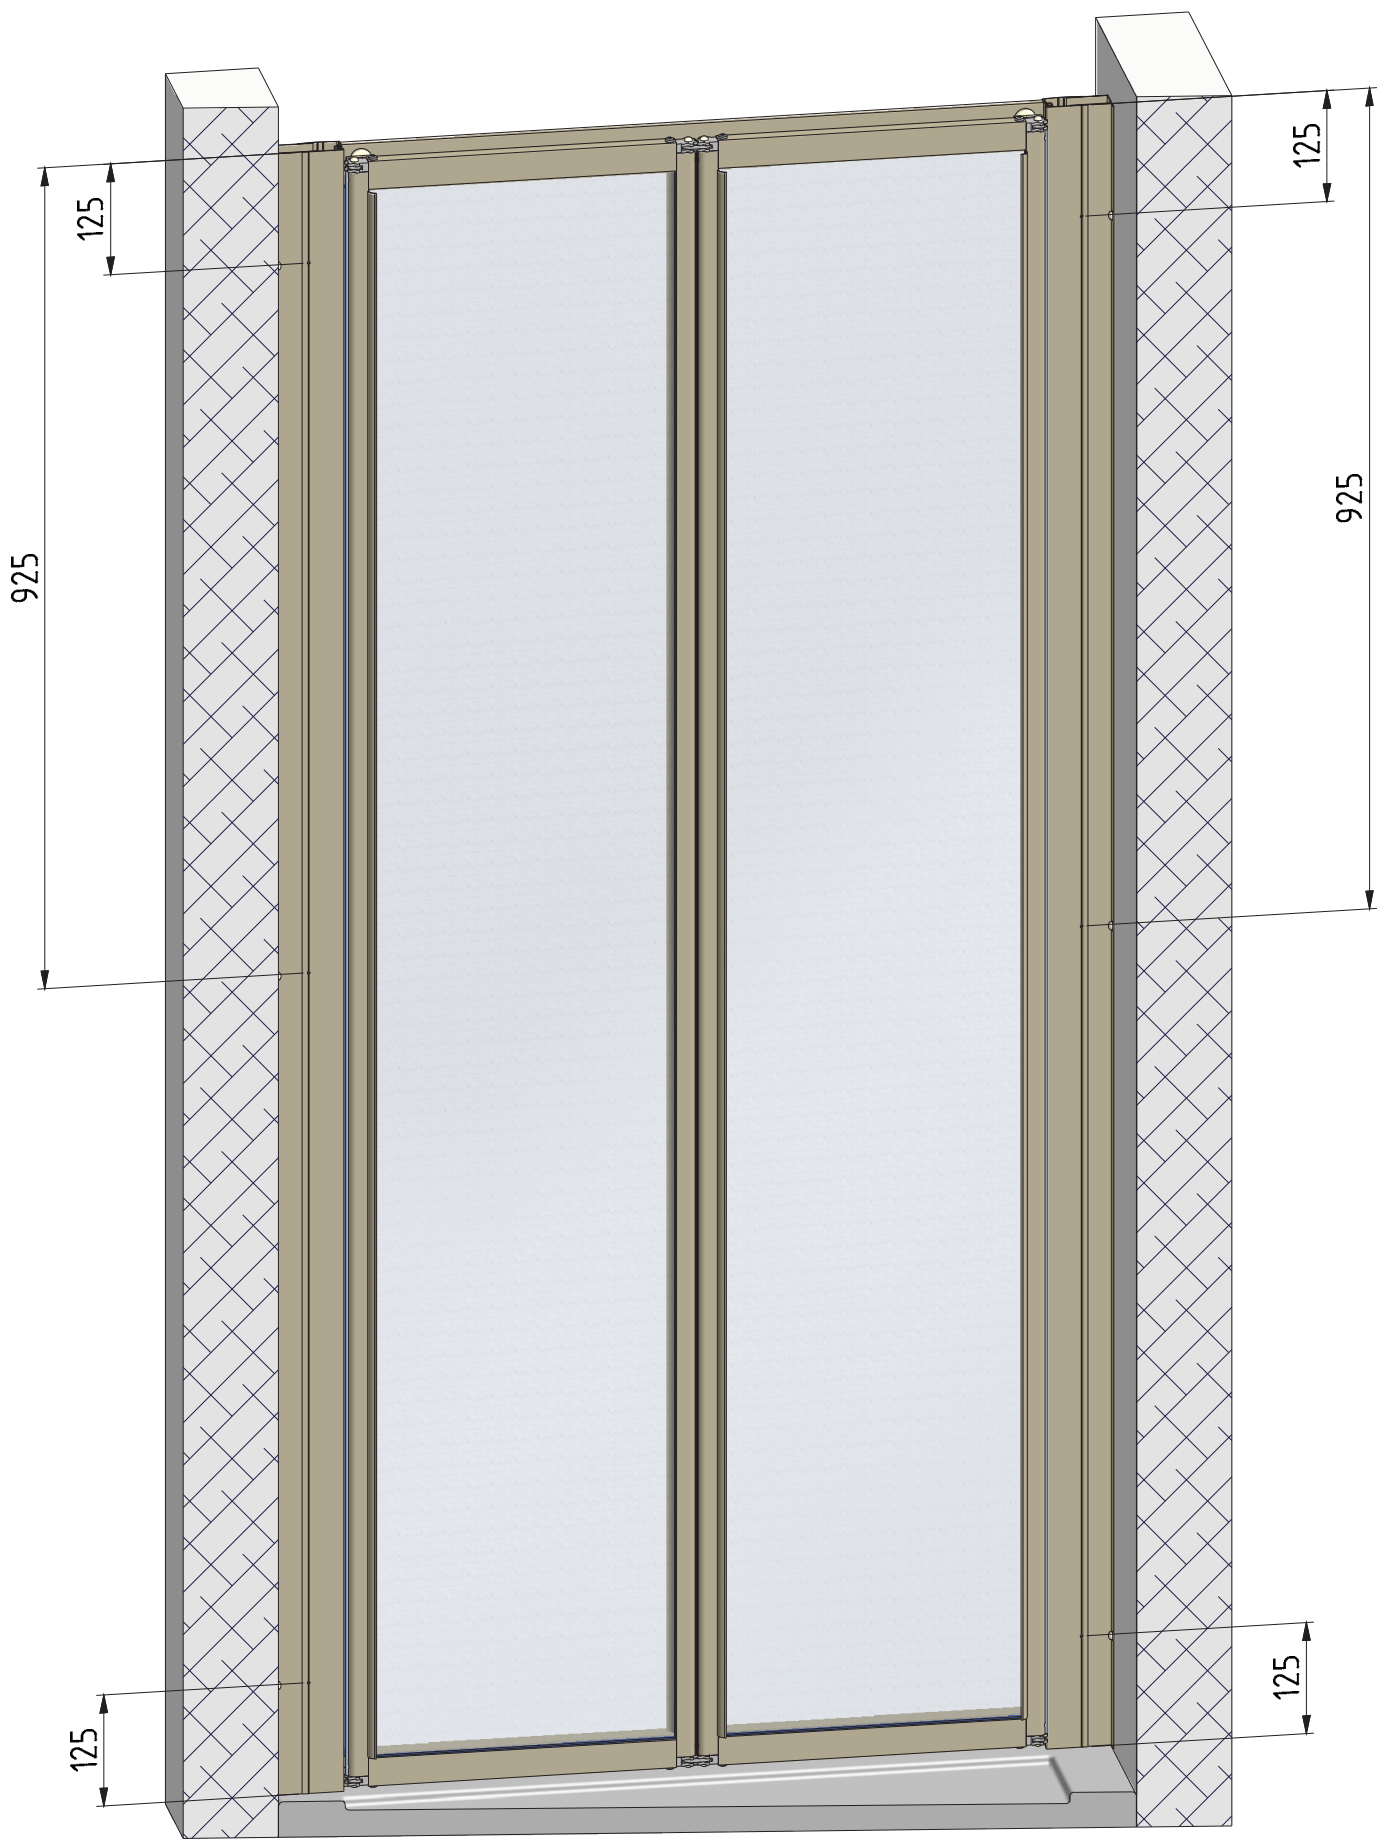

18. 1x (M0838)
Ø2,8

6x

6x

6x

2x S14

S14	700	white/clear glass	bílá/čiré sklo	ND02-0489
		white/pattern glass	bílá/chinchilla	ND02-0490
		elox/clear glass	elox/čiré sklo	ND02-0491
		elox/pattern glass	elox/chinchilla	ND02-0492
	750	white/clear glass	bílá/čiré sklo	ND02-0493
		white/pattern glass	bílá/chinchilla	ND02-0494
		elox/clear glass	elox/čiré sklo	ND02-0495
		elox/pattern glass	elox/chinchilla	ND02-0496
	800	white/clear glass	bílá/čiré sklo	ND02-0497
		white/pattern glass	bílá/chinchilla	ND02-0498
		elox/clear glass	elox/čiré sklo	ND02-0499
		elox/pattern glass	elox/chinchilla	ND02-0500
900	white/clear glass	bílá/čiré sklo	ND02-0501	
	white/pattern glass	bílá/chinchilla	ND02-0502	
	elox/clear glass	elox/čiré sklo	ND02-0503	
	elox/pattern glass	elox/chinchilla	ND02-0504	