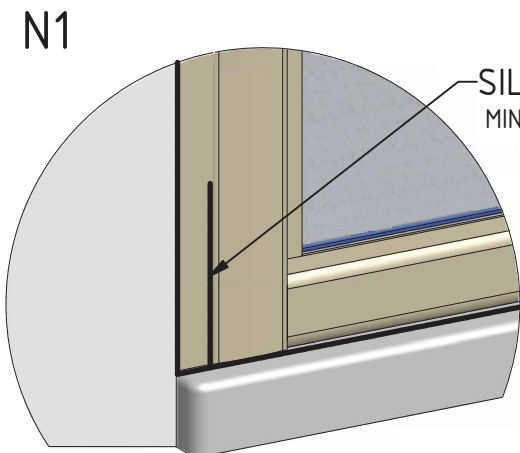

18. 1x (M0838)
Ø2,8

6x

6x

6x

2x S14

S14	700	white/clear glass	bílá/čiré sklo	ND02-0489
		white/pattern glass	bílá/chinchilla	ND02-0490
		elox/clear glass	elox/čiré sklo	ND02-0491
		elox/pattern glass	elox/chinchilla	ND02-0492
	750	white/clear glass	bílá/čiré sklo	ND02-0493
		white/pattern glass	bílá/chinchilla	ND02-0494
		elox/clear glass	elox/čiré sklo	ND02-0495
		elox/pattern glass	elox/chinchilla	ND02-0496
	800	white/clear glass	bílá/čiré sklo	ND02-0497
		white/pattern glass	bílá/chinchilla	ND02-0498
		elox/clear glass	elox/čiré sklo	ND02-0499
		elox/pattern glass	elox/chinchilla	ND02-0500
900	white/clear glass	bílá/čiré sklo	ND02-0501	
	white/pattern glass	bílá/chinchilla	ND02-0502	
	elox/clear glass	elox/čiré sklo	ND02-0503	
	elox/pattern glass	elox/chinchilla	ND02-0504	