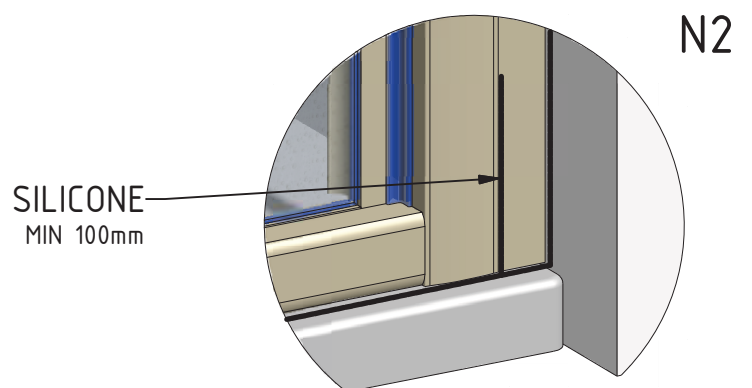

18. 1x (M0838)
Ø2,8

6x

6x

6x

2x S14

S14	700	white/clear glass	bílá/čiré sklo	ND02-0489
		white/pattern glass	bílá/chinchilla	ND02-0490
		elox/clear glass	elox/čiré sklo	ND02-0491
		elox/pattern glass	elox/chinchilla	ND02-0492
	750	white/clear glass	bílá/čiré sklo	ND02-0493
		white/pattern glass	bílá/chinchilla	ND02-0494
		elox/clear glass	elox/čiré sklo	ND02-0495
		elox/pattern glass	elox/chinchilla	ND02-0496
	800	white/clear glass	bílá/čiré sklo	ND02-0497
		white/pattern glass	bílá/chinchilla	ND02-0498
		elox/clear glass	elox/čiré sklo	ND02-0499
		elox/pattern glass	elox/chinchilla	ND02-0500
900	white/clear glass	bílá/čiré sklo	ND02-0501	
	white/pattern glass	bílá/chinchilla	ND02-0502	
	elox/clear glass	elox/čiré sklo	ND02-0503	
	elox/pattern glass	elox/chinchilla	ND02-0504	