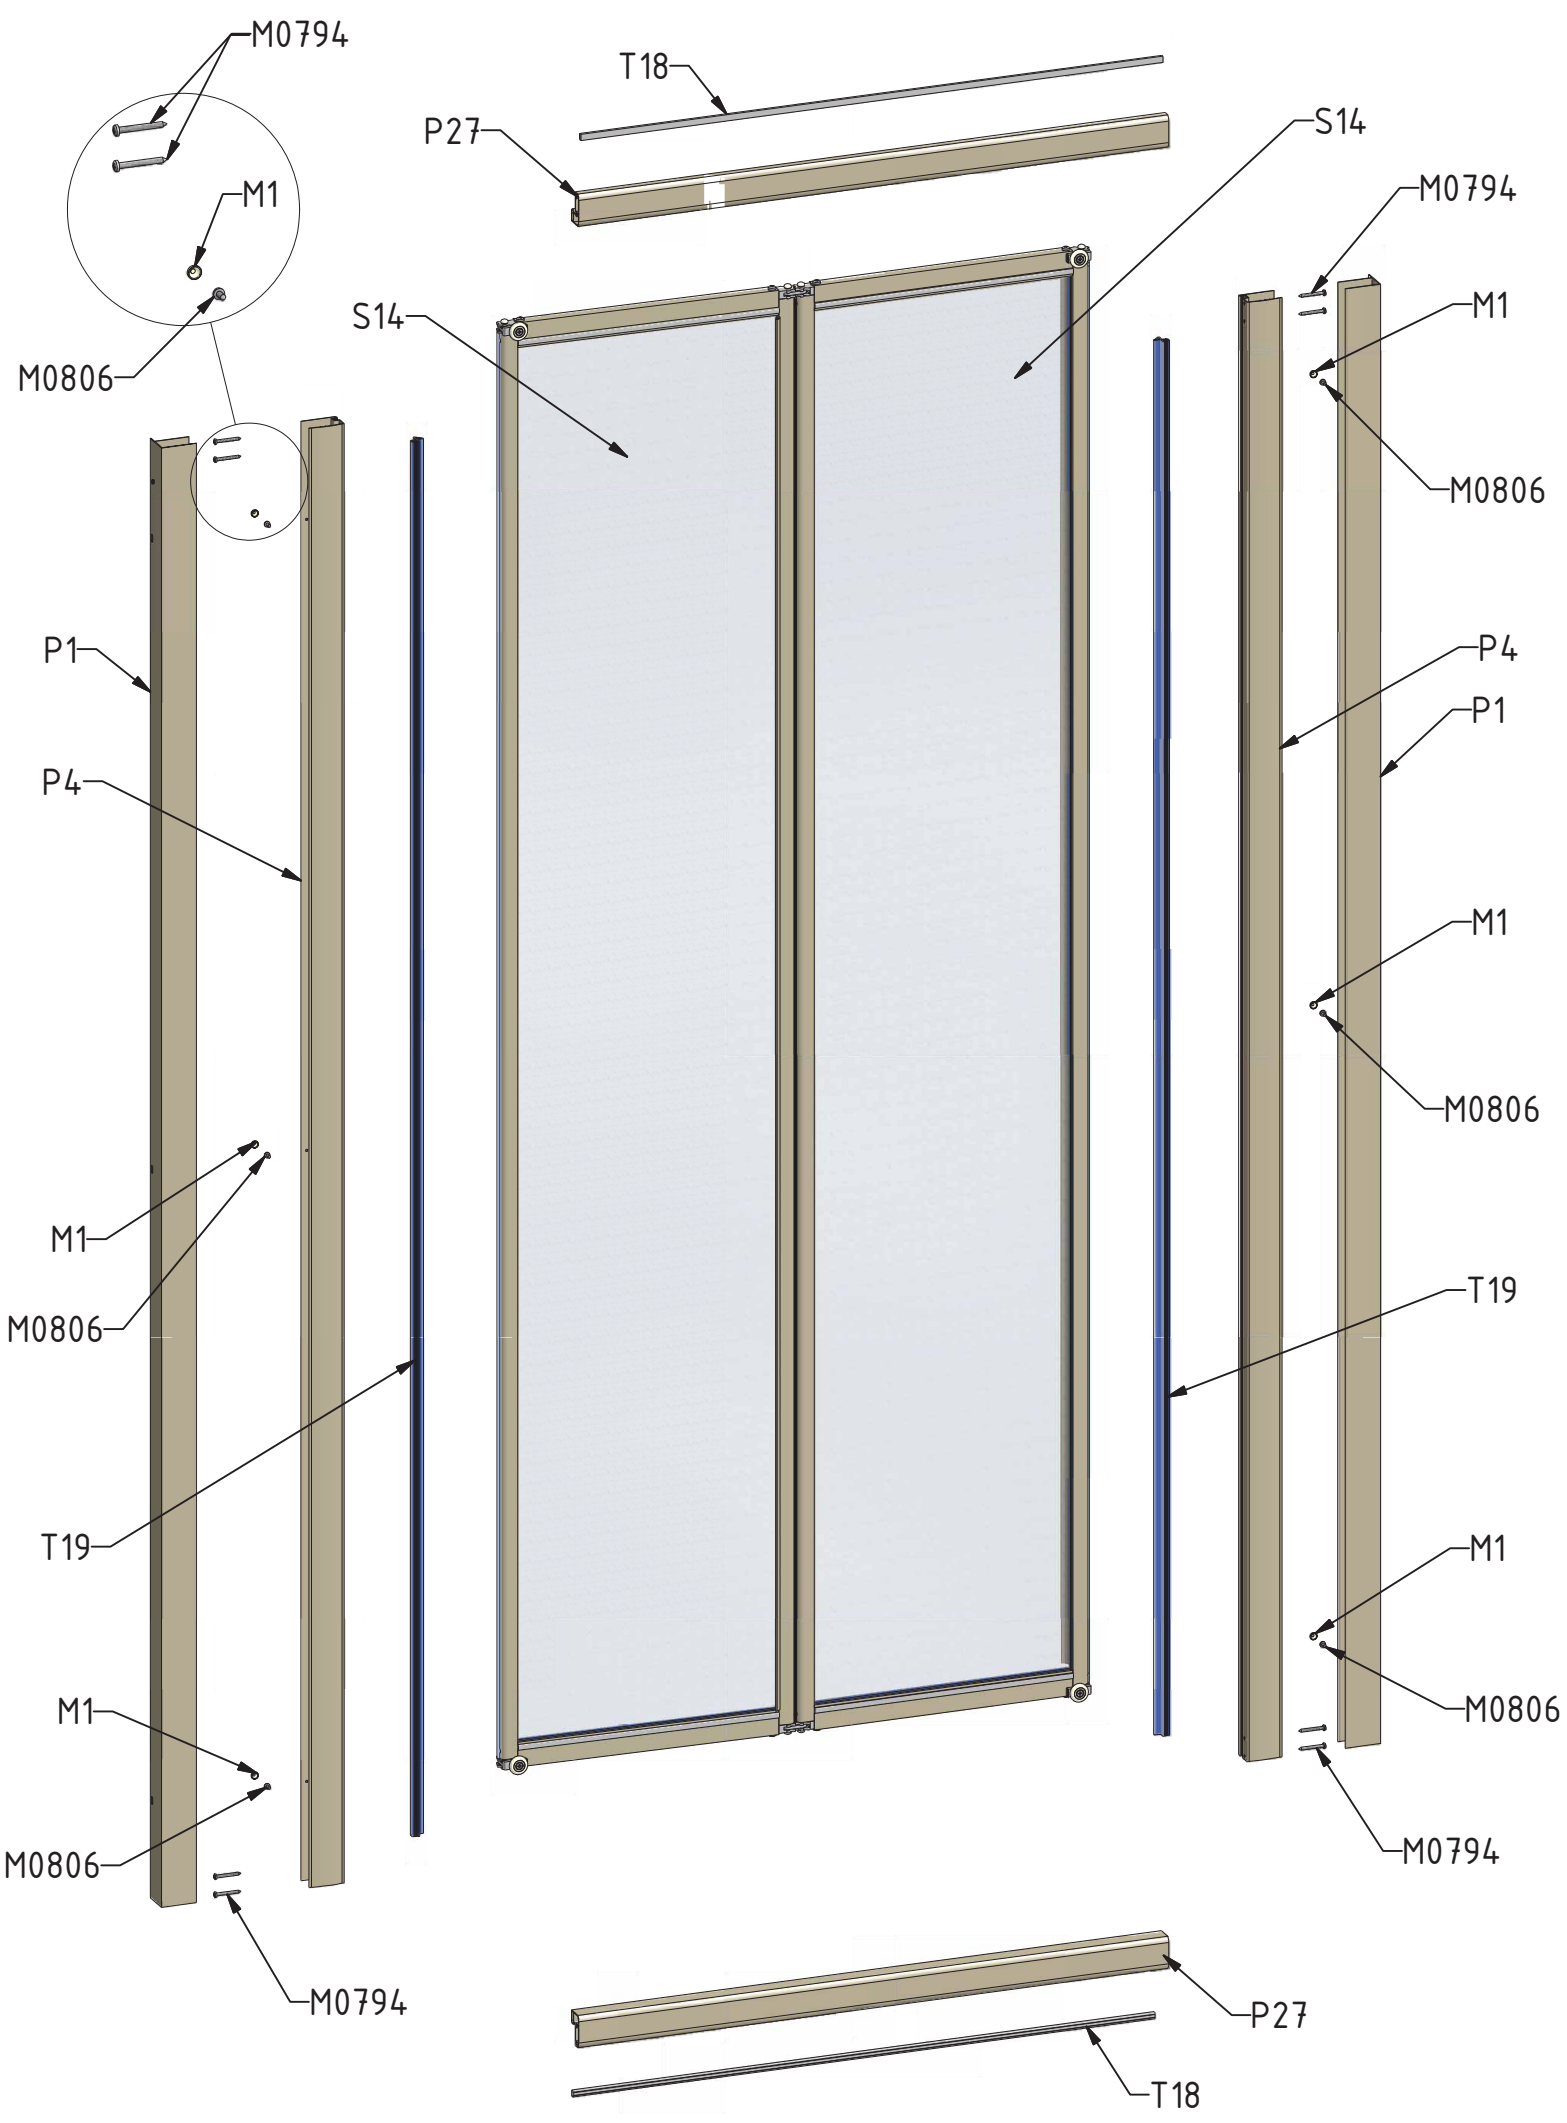

18. 1x (M0838)
Ø2,8

6x

6x

6x

2x S14

S14	700	white/clear glass	bílá/čiré sklo	ND02-0489
		white/pattern glass	bílá/chinchilla	ND02-0490
		elox/clear glass	elox/čiré sklo	ND02-0491
		elox/pattern glass	elox/chinchilla	ND02-0492
	750	white/clear glass	bílá/čiré sklo	ND02-0493
		white/pattern glass	bílá/chinchilla	ND02-0494
		elox/clear glass	elox/čiré sklo	ND02-0495
		elox/pattern glass	elox/chinchilla	ND02-0496
	800	white/clear glass	bílá/čiré sklo	ND02-0497
		white/pattern glass	bílá/chinchilla	ND02-0498
		elox/clear glass	elox/čiré sklo	ND02-0499
		elox/pattern glass	elox/chinchilla	ND02-0500
900	white/clear glass	bílá/čiré sklo	ND02-0501	
	white/pattern glass	bílá/chinchilla	ND02-0502	
	elox/clear glass	elox/čiré sklo	ND02-0503	
	elox/pattern glass	elox/chinchilla	ND02-0504	