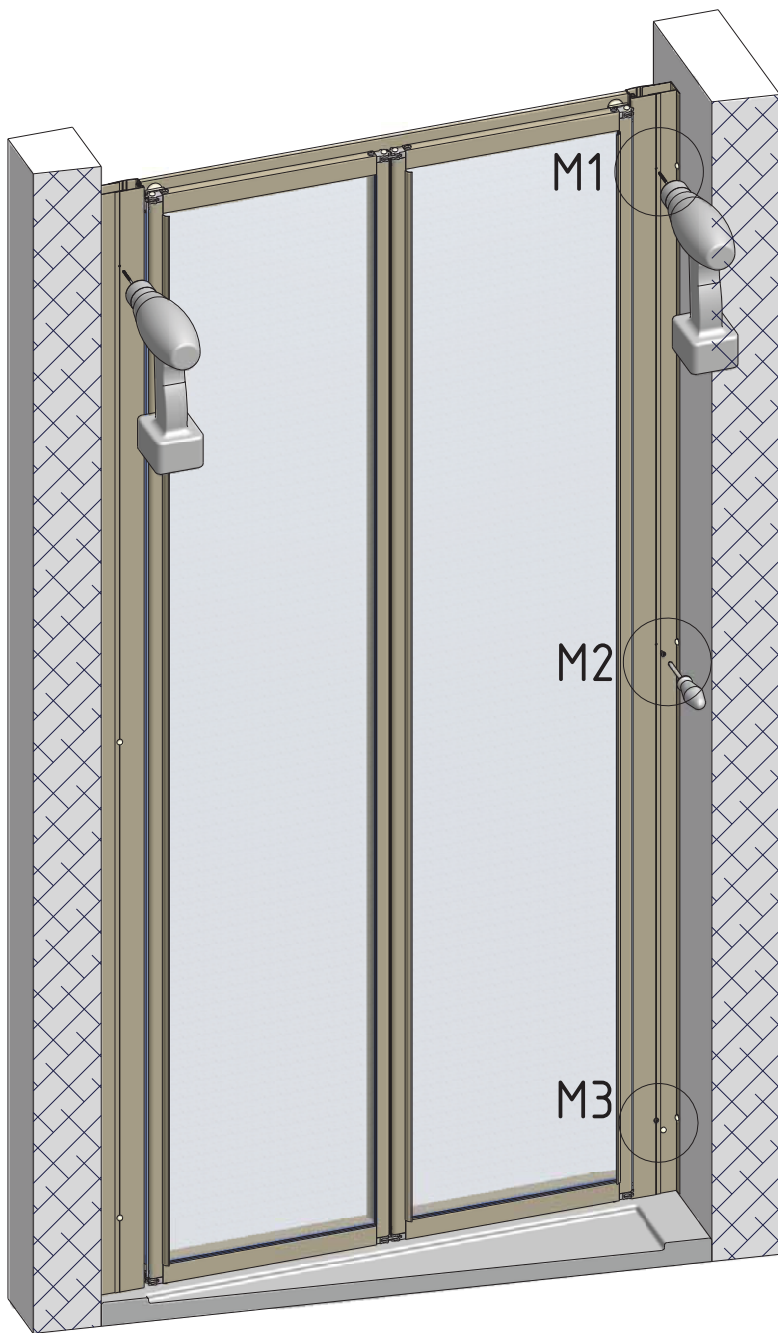

18. 1x (M0838)
Ø2,8

6x

6x

6x

2x S14

S14	700	white/clear glass	bílá/čiré sklo	ND02-0489
		white/pattern glass	bílá/chinchilla	ND02-0490
		elox/clear glass	elox/čiré sklo	ND02-0491
		elox/pattern glass	elox/chinchilla	ND02-0492
	750	white/clear glass	bílá/čiré sklo	ND02-0493
		white/pattern glass	bílá/chinchilla	ND02-0494
		elox/clear glass	elox/čiré sklo	ND02-0495
		elox/pattern glass	elox/chinchilla	ND02-0496
	800	white/clear glass	bílá/čiré sklo	ND02-0497
		white/pattern glass	bílá/chinchilla	ND02-0498
		elox/clear glass	elox/čiré sklo	ND02-0499
		elox/pattern glass	elox/chinchilla	ND02-0500
900	white/clear glass	bílá/čiré sklo	ND02-0501	
	white/pattern glass	bílá/chinchilla	ND02-0502	
	elox/clear glass	elox/čiré sklo	ND02-0503	
	elox/pattern glass	elox/chinchilla	ND02-0504	