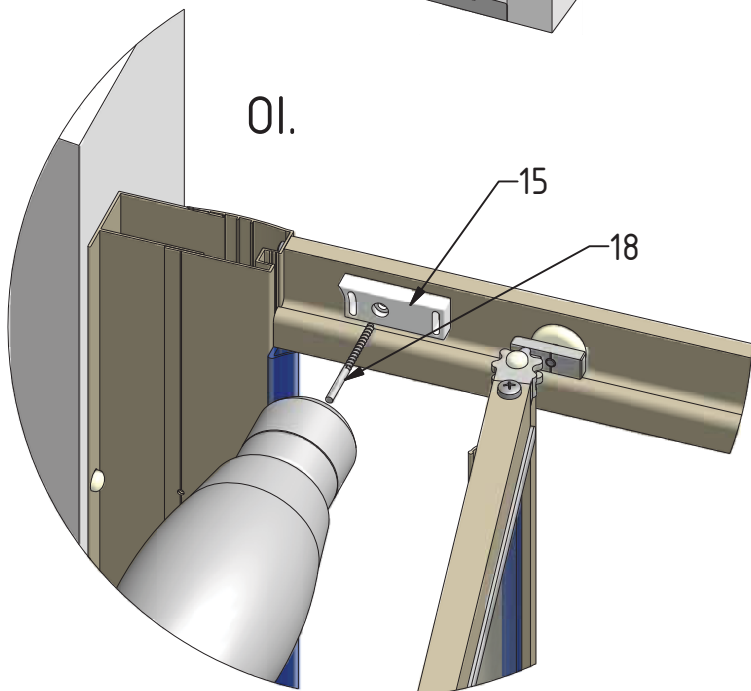

18. 1x (M0838)
Ø2,8

6x

6x

6x

2x S14

S14	700	white/clear glass	bílá/čiré sklo	ND02-0489
		white/pattern glass	bílá/chinchilla	ND02-0490
		elox/clear glass	elox/čiré sklo	ND02-0491
		elox/pattern glass	elox/chinchilla	ND02-0492
	750	white/clear glass	bílá/čiré sklo	ND02-0493
		white/pattern glass	bílá/chinchilla	ND02-0494
		elox/clear glass	elox/čiré sklo	ND02-0495
		elox/pattern glass	elox/chinchilla	ND02-0496
	800	white/clear glass	bílá/čiré sklo	ND02-0497
		white/pattern glass	bílá/chinchilla	ND02-0498
		elox/clear glass	elox/čiré sklo	ND02-0499
		elox/pattern glass	elox/chinchilla	ND02-0500
900	white/clear glass	bílá/čiré sklo	ND02-0501	
	white/pattern glass	bílá/chinchilla	ND02-0502	
	elox/clear glass	elox/čiré sklo	ND02-0503	
	elox/pattern glass	elox/chinchilla	ND02-0504	