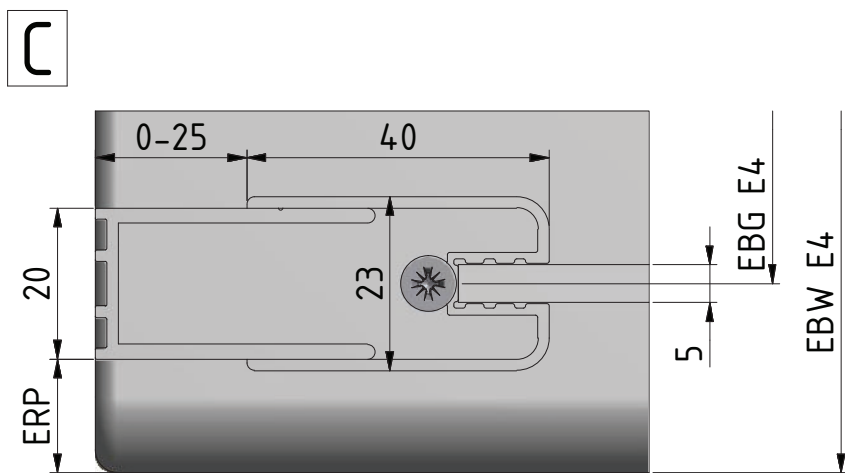

SW1S + E2

	SW1S		E2		
TYP	EBG (MIN-MAX)	EBW (MIN-MAX)	EBG (MIN-MAX)	EBW (MIN-MAX)	ERP
750	705-730	730-755	708-733	733-758	15
800	755-780	780-805	758-783	783-808	15
900	855-880	880-905	858-883	883-908	15
1000	955-980	980-1005	958-983	983-1008	15

SW1S + E4

TYP	SW1S		E4		ERP
	EBG (MIN-MAX)	EBW (MIN-MAX)	EBG (MIN-MAX)	EBW (MIN-MAX)	
750	705-730	730-755	708-733	733-758	15
800	755-780	780-805	758-783	783-808	15
900	855-880	880-905	858-883	883-908	15
1000	955-980	980-1005	958-983	983-1008	15
1200	-	-	1158-1183	1183-1208	15
1400	-	-	1358-1383	1383-1408	15