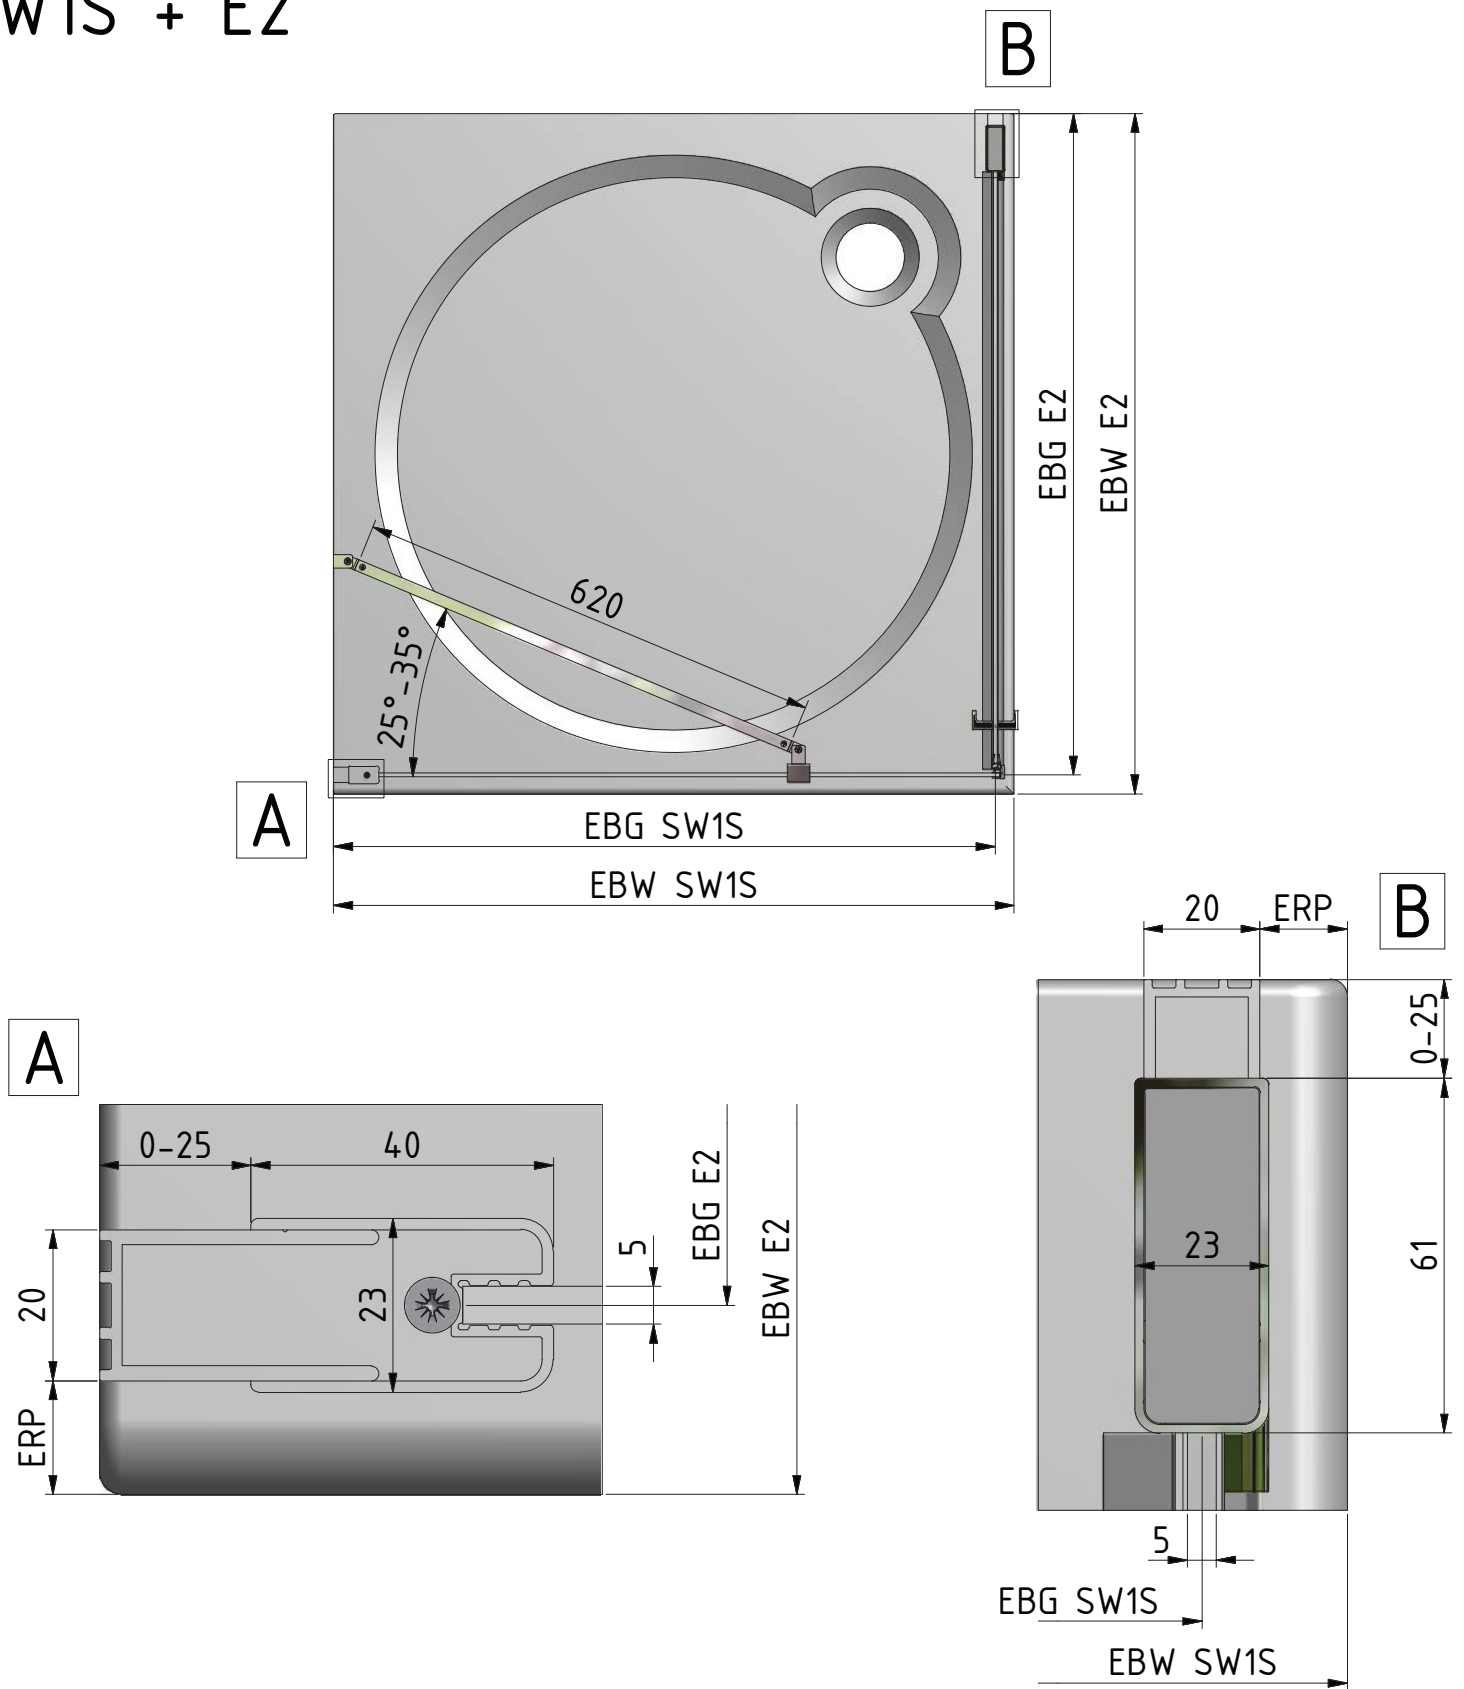

SW1S + E2

	SW1S		E2		
TYP	EBG (MIN-MAX)	EBW (MIN-MAX)	EBG (MIN-MAX)	EBW (MIN-MAX)	ERP
750	705-730	730-755	708-733	733-758	15
800	755-780	780-805	758-783	783-808	15
900	855-880	880-905	858-883	883-908	15
1000	955-980	980-1005	958-983	983-1008	15

SW1S + E4

TYP	SW1S		E4		ERP
	EBG (MIN-MAX)	EBW (MIN-MAX)	EBG (MIN-MAX)	EBW (MIN-MAX)	
750	705-730	730-755	708-733	733-758	15
800	755-780	780-805	758-783	783-808	15
900	855-880	880-905	858-883	883-908	15
1000	955-980	980-1005	958-983	983-1008	15
1200	-	-	1158-1183	1183-1208	15
1400	-	-	1358-1383	1383-1408	15