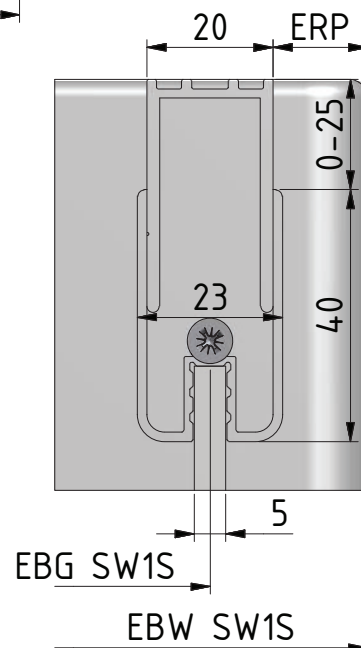

SW1S + E2

	SW1S		E2		
TYP	EBG (MIN-MAX)	EBW (MIN-MAX)	EBG (MIN-MAX)	EBW (MIN-MAX)	ERP
750	705-730	730-755	708-733	733-758	15
800	755-780	780-805	758-783	783-808	15
900	855-880	880-905	858-883	883-908	15
1000	955-980	980-1005	958-983	983-1008	15

SW1S + E4

TYP	SW1S		E4		ERP
	EBG (MIN-MAX)	EBW (MIN-MAX)	EBG (MIN-MAX)	EBW (MIN-MAX)	
750	705-730	730-755	708-733	733-758	15
800	755-780	780-805	758-783	783-808	15
900	855-880	880-905	858-883	883-908	15
1000	955-980	980-1005	958-983	983-1008	15
1200	-	-	1158-1183	1183-1208	15
1400	-	-	1358-1383	1383-1408	15