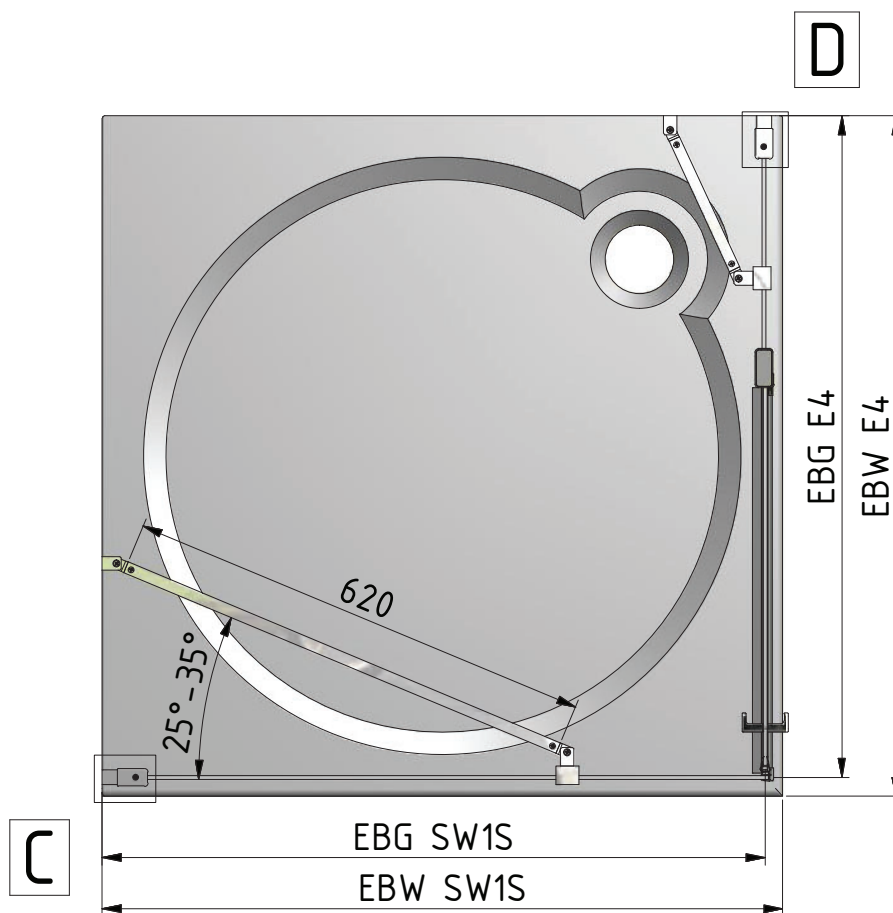

SW1S + E2

	SW1S		E2		
TYP	EBG (MIN-MAX)	EBW (MIN-MAX)	EBG (MIN-MAX)	EBW (MIN-MAX)	ERP
750	705-730	730-755	708-733	733-758	15
800	755-780	780-805	758-783	783-808	15
900	855-880	880-905	858-883	883-908	15
1000	955-980	980-1005	958-983	983-1008	15

SW1S + E4

TYP	SW1S		E4		ERP
	EBG (MIN-MAX)	EBW (MIN-MAX)	EBG (MIN-MAX)	EBW (MIN-MAX)	
750	705-730	730-755	708-733	733-758	15
800	755-780	780-805	758-783	783-808	15
900	855-880	880-905	858-883	883-908	15
1000	955-980	980-1005	958-983	983-1008	15
1200	-	-	1158-1183	1183-1208	15
1400	-	-	1358-1383	1383-1408	15