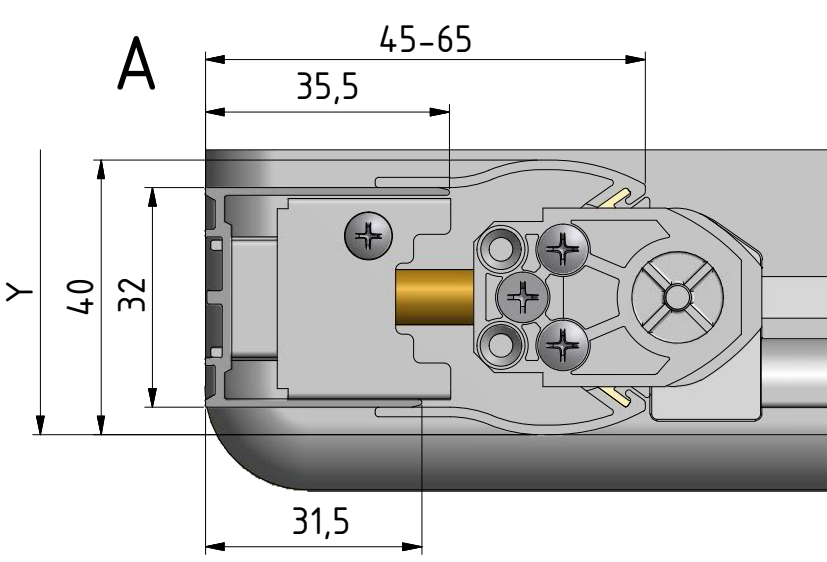

X	Y
800	755-775	772-792
900	855-875	872-892
1000	955-975	972-992
1100	1055-1075	1072-1092
1200	1155-1175	1172-1192