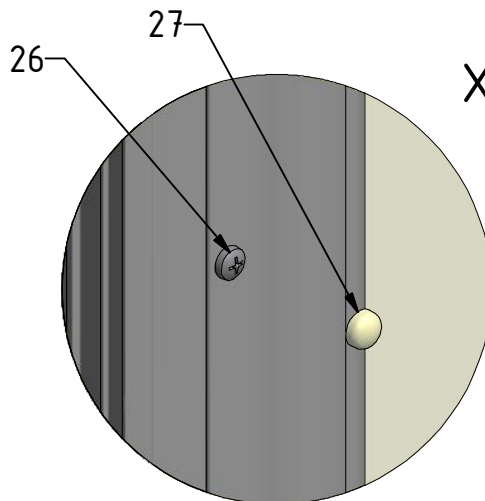

B1

TC01 LEFT

TC01 RIGHT

P34	800-1000			ND01-2420
	1100-1200			ND01-3934
P42		brillant		P1963
		elox		P1962
P48	800			ND01-2236-8
	900			ND01-2236-9
	1000			ND01-2236-1
	1100			ND01-2236-11
	1200			ND01-2236-12
P239		brillant		P3361
		stříbro		P3927

V17	800	brillant+clear glass	brillant+čiré sklo	ND02-0511-00-02
		brillant+intima glass	brillant+intima	ND02-0511-00-20
		elox+clear glass	elox+čiré sklo	ND02-0511-01-02
		elox+intima glass	elox+intima	ND02-0511-01-20
	900	brillant+clear glass	brillant+čiré sklo	ND02-0512-00-02
		brillant+intima glass	brillant+intima	ND02-0512-00-20
		elox+clear glass	elox+čiré sklo	ND02-0512-01-02
		elox+intima glass	elox+intima	ND02-0512-01-20
	1000	brillant+clear glass	brillant+čiré sklo	ND02-0513-00-02
		brillant+intima glass	brillant+intima	ND02-0513-00-20
		elox+clear glass	elox+čiré sklo	ND02-0513-01-02
		elox+intima glass	elox+intima	ND02-0513-01-20
	1100	brillant+clear glass	brillant+čiré sklo	ND02-0880-00-02
		brillant+intima glass	brillant+intima	ND02-0880-00-20
		elox+clear glass	elox+čiré sklo	ND02-0880-01-02
		elox+intima glass	elox+intima	ND02-0880-01-20
	1200	brillant+clear glass	brillant+čiré sklo	ND02-0881-00-02
		brillant+intima glass	brillant+intima	ND02-0881-00-20
		elox+clear glass	elox+čiré sklo	ND02-0881-01-02
		elox+intima glass	elox+intima	ND02-0881-01-20