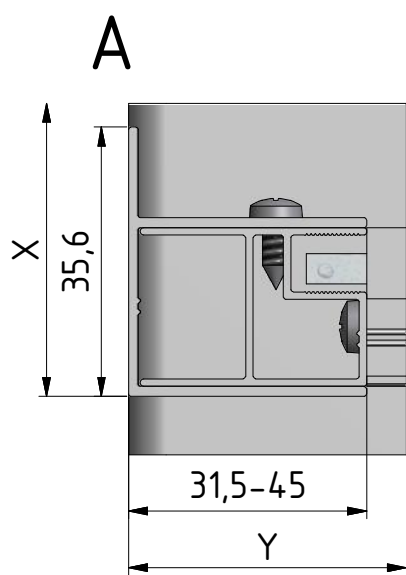

LLB

	X (MIN-MAX)	Y (MIN-MAX)
700	679-705	675-705
750	729-755	-
800	779-805	775-805
900	879-905	875-905
1000	979-1005	975-1005

.	X	Y
700	679-705	-
750	729-765	-
800	779-805	-
900	879-905	-
1000	979-1005	970-1005
1200		1170-1205
1400		1370-1405
1600		1570-1605

1. 1x

8. 1x
(P3147)

P3192

12. 6x

Ø3,5x9,5

6. 6x

Zuberhör mit Türen LLD01 / LLD02 / LLD2
Fittings with doors LLD01 / LLD02 / LLD2
Komponenty z LLD01 / LLD02 / LLD2

7. 1x
(P3101)

4. 3x

5. 3x

Ø3,5x38

6. 3x

15. 1x

Ø2,8

A 3x

B 3x

C 3x

D 3x

E 3x

F 3x

G 3x

LLD01 / LLD02 / LLD2

Sehen Montageanleitung LLD01 / LLD02 / LLD2
See installation instructions LLD01 / LLD02 / LLD2
Dle montážního návodu LLD01 / LLD02 / LLD2

H