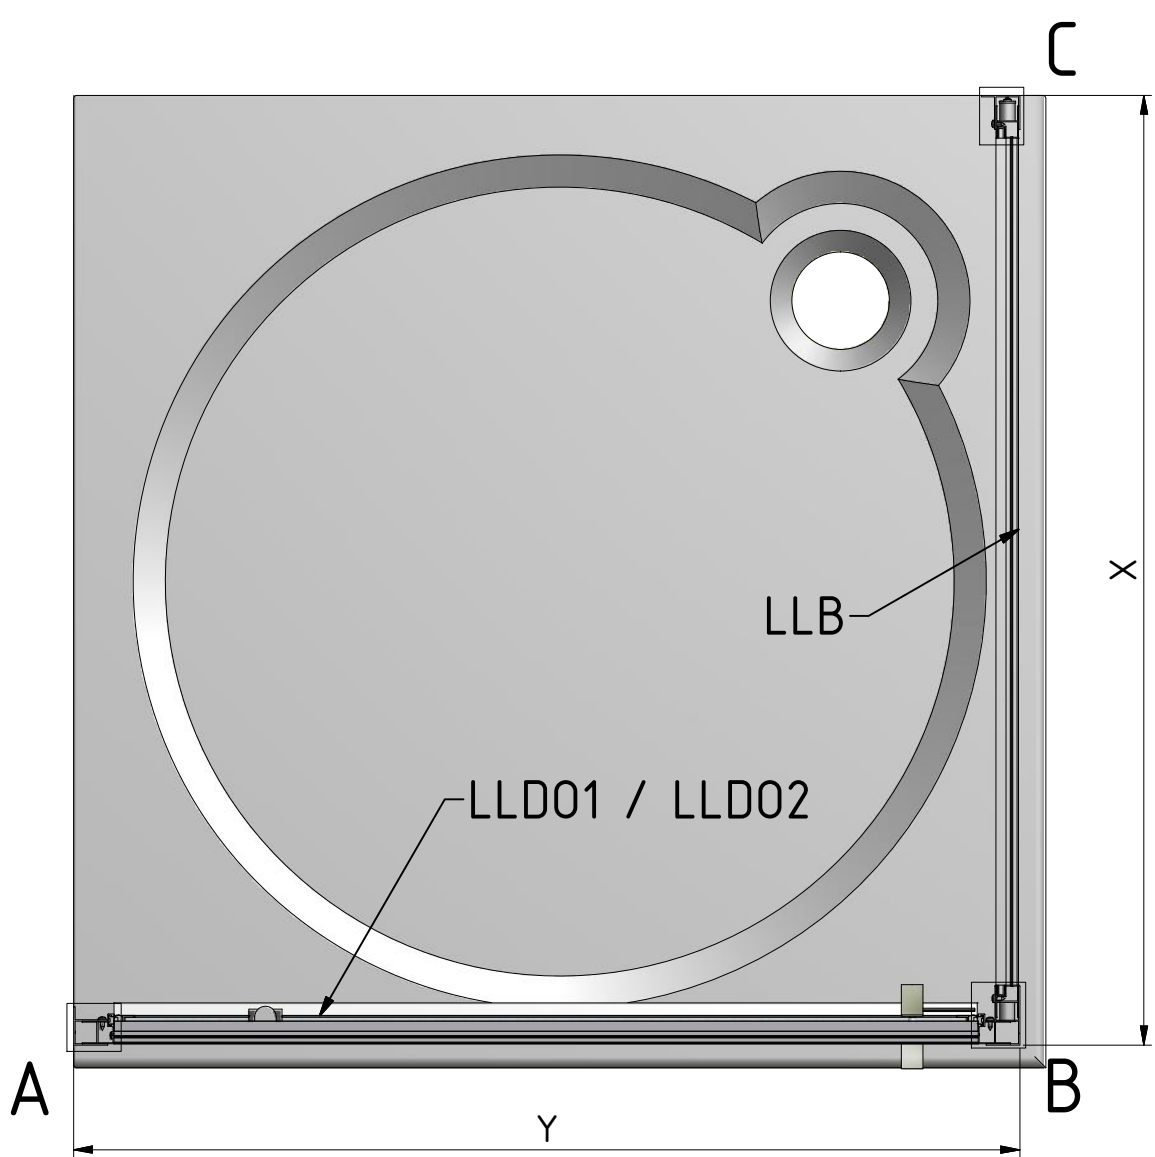

LLB

	X (MIN-MAX)	Y (MIN-MAX)
700	679-705	675-705
750	729-755	-
800	779-805	775-805
900	879-905	875-905
1000	979-1005	975-1005

.	X	Y
700	679-705	-
750	729-765	-
800	779-805	-
900	879-905	-
1000	979-1005	970-1005
1200		1170-1205
1400		1370-1405
1600		1570-1605

1. 1x

8. 1x
(P3147)

P3192

12. 6x

Ø3,5x9,5

6. 6x

Zuberhör mit Türen LLD01 / LLD02 / LLD2
Fittings with doors LLD01 / LLD02 / LLD2
Komponenty z LLD01 / LLD02 / LLD2

7. 1x
(P3101)

4. 3x

5. 3x

Ø3,5x38

6. 3x

15. 1x

Ø2,8

A 3x

B 3x

C 3x

D 3x

E 3x

F 3x

G 3x

LLD01 / LLD02 / LLD2

Sehen Montageanleitung LLD01 / LLD02 / LLD2
See installation instructions LLD01 / LLD02 / LLD2
Dle montážního návodu LLD01 / LLD02 / LLD2

H