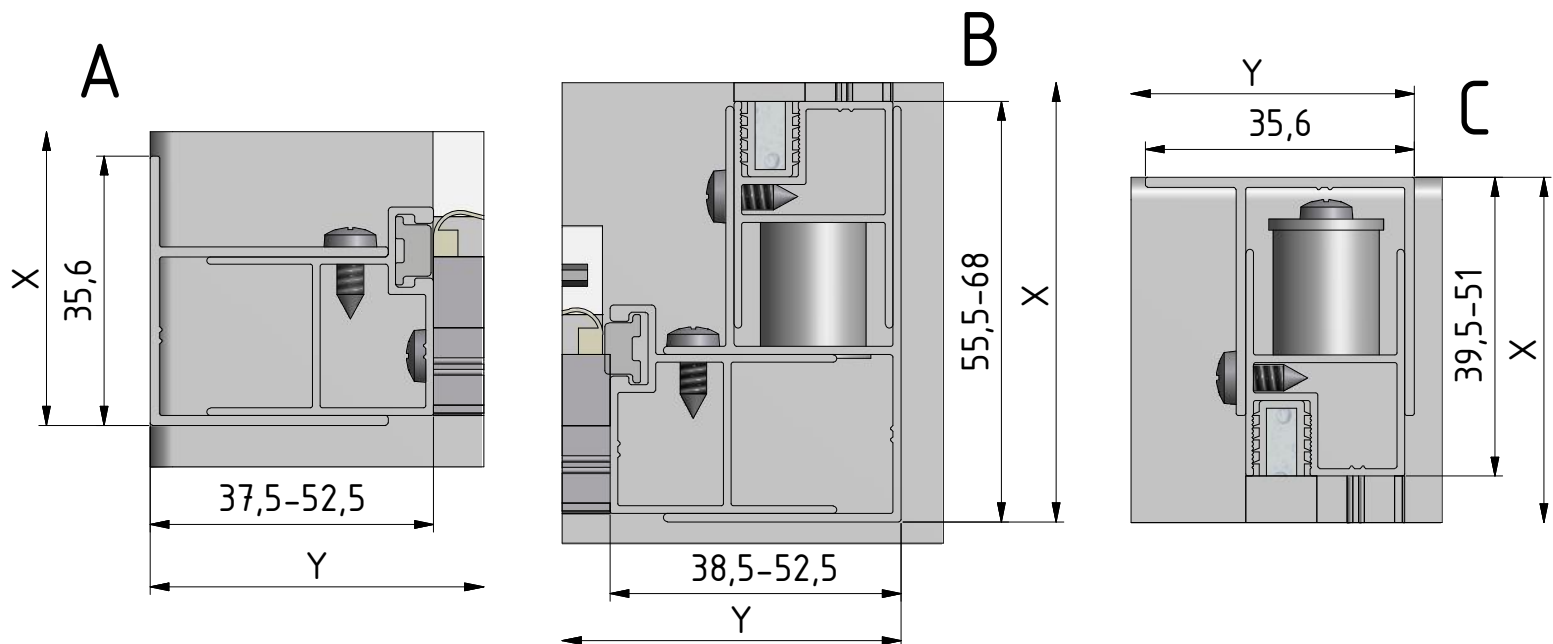

LLB

	X (MIN-MAX)	Y (MIN-MAX)
700	679-705	675-705
750	729-755	-
800	779-805	775-805
900	879-905	875-905
1000	979-1005	975-1005

.	X	Y
700	679-705	-
750	729-765	-
800	779-805	-
900	879-905	-
1000	979-1005	970-1005
1200		1170-1205
1400		1370-1405
1600		1570-1605

1. 1x

8. 1x
(P3147)

P3192

12. 6x

Ø3,5x9,5

6. 6x

Zuberhör mit Türen LLD01 / LLD02 / LLD2
Fittings with doors LLD01 / LLD02 / LLD2
Komponenty z LLD01 / LLD02 / LLD2

7. 1x
(P3101)

4. 3x

5. 3x

Ø3,5x38

6. 3x

15. 1x

Ø2,8

A 3x

B 3x

C 3x

D 3x

E 3x

F 3x

G 3x

LLD01 / LLD02 / LLD2

Sehen Montageanleitung LLD01 / LLD02 / LLD2
See installation instructions LLD01 / LLD02 / LLD2
Dle montážního návodu LLD01 / LLD02 / LLD2

H