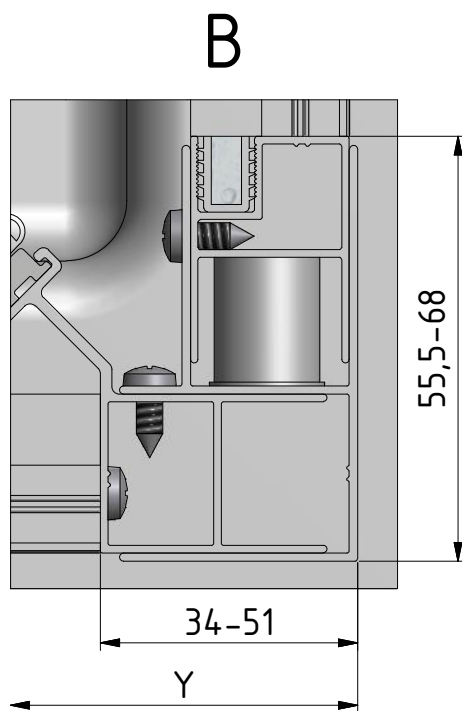

LLB

	X (MIN-MAX)	Y (MIN-MAX)
700	679-705	675-705
750	729-755	-
800	779-805	775-805
900	879-905	875-905
1000	979-1005	975-1005

.	X	Y
700	679-705	-
750	729-765	-
800	779-805	-
900	879-905	-
1000	979-1005	970-1005
1200		1170-1205
1400		1370-1405
1600		1570-1605

1. 1x

8. 1x
(P3147)

P3192

12. 6x

Ø3,5x9,5

6. 6x

Zuberhör mit Türen LLD01 / LLD02 / LLD2
Fittings with doors LLD01 / LLD02 / LLD2
Komponenty z LLD01 / LLD02 / LLD2

7. 1x
(P3101)

4. 3x

5. 3x

Ø3,5x38

6. 3x

15. 1x

Ø2,8

A 3x

B 3x

C 3x

D 3x

E 3x

F 3x

G 3x

LLD01 / LLD02 / LLD2

Sehen Montageanleitung LLD01 / LLD02 / LLD2
See installation instructions LLD01 / LLD02 / LLD2
Dle montážního návodu LLD01 / LLD02 / LLD2

H