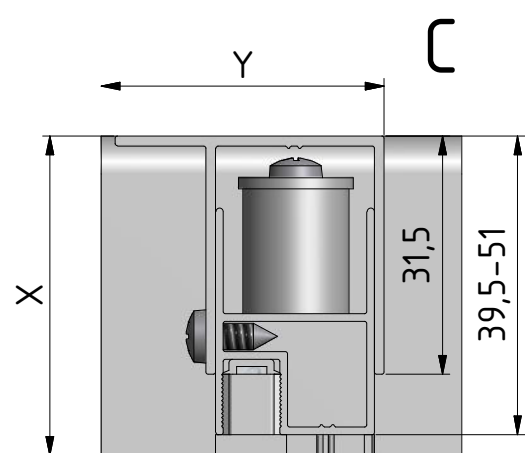

LLB

	X (MIN-MAX)	Y (MIN-MAX)
700	679-705	675-705
750	729-755	-
800	779-805	775-805
900	879-905	875-905
1000	979-1005	975-1005

.	X	Y
700	679-705	-
750	729-765	-
800	779-805	-
900	879-905	-
1000	979-1005	970-1005
1200		1170-1205
1400		1370-1405
1600		1570-1605

1. 1x

8. 1x
(P3147)

P3192

12. 6x

Ø3,5x9,5

6. 6x

Zuberhör mit Türen LLD01 / LLD02 / LLD2
Fittings with doors LLD01 / LLD02 / LLD2
Komponenty z LLD01 / LLD02 / LLD2

7. 1x
(P3101)

4. 3x

5. 3x

Ø3,5x38

6. 3x

15. 1x

Ø2,8

A 3x

B 3x

C 3x

D 3x

E 3x

F 3x

G 3x

LLD01 / LLD02 / LLD2

Sehen Montageanleitung LLD01 / LLD02 / LLD2
See installation instructions LLD01 / LLD02 / LLD2
Dle montážního návodu LLD01 / LLD02 / LLD2

H