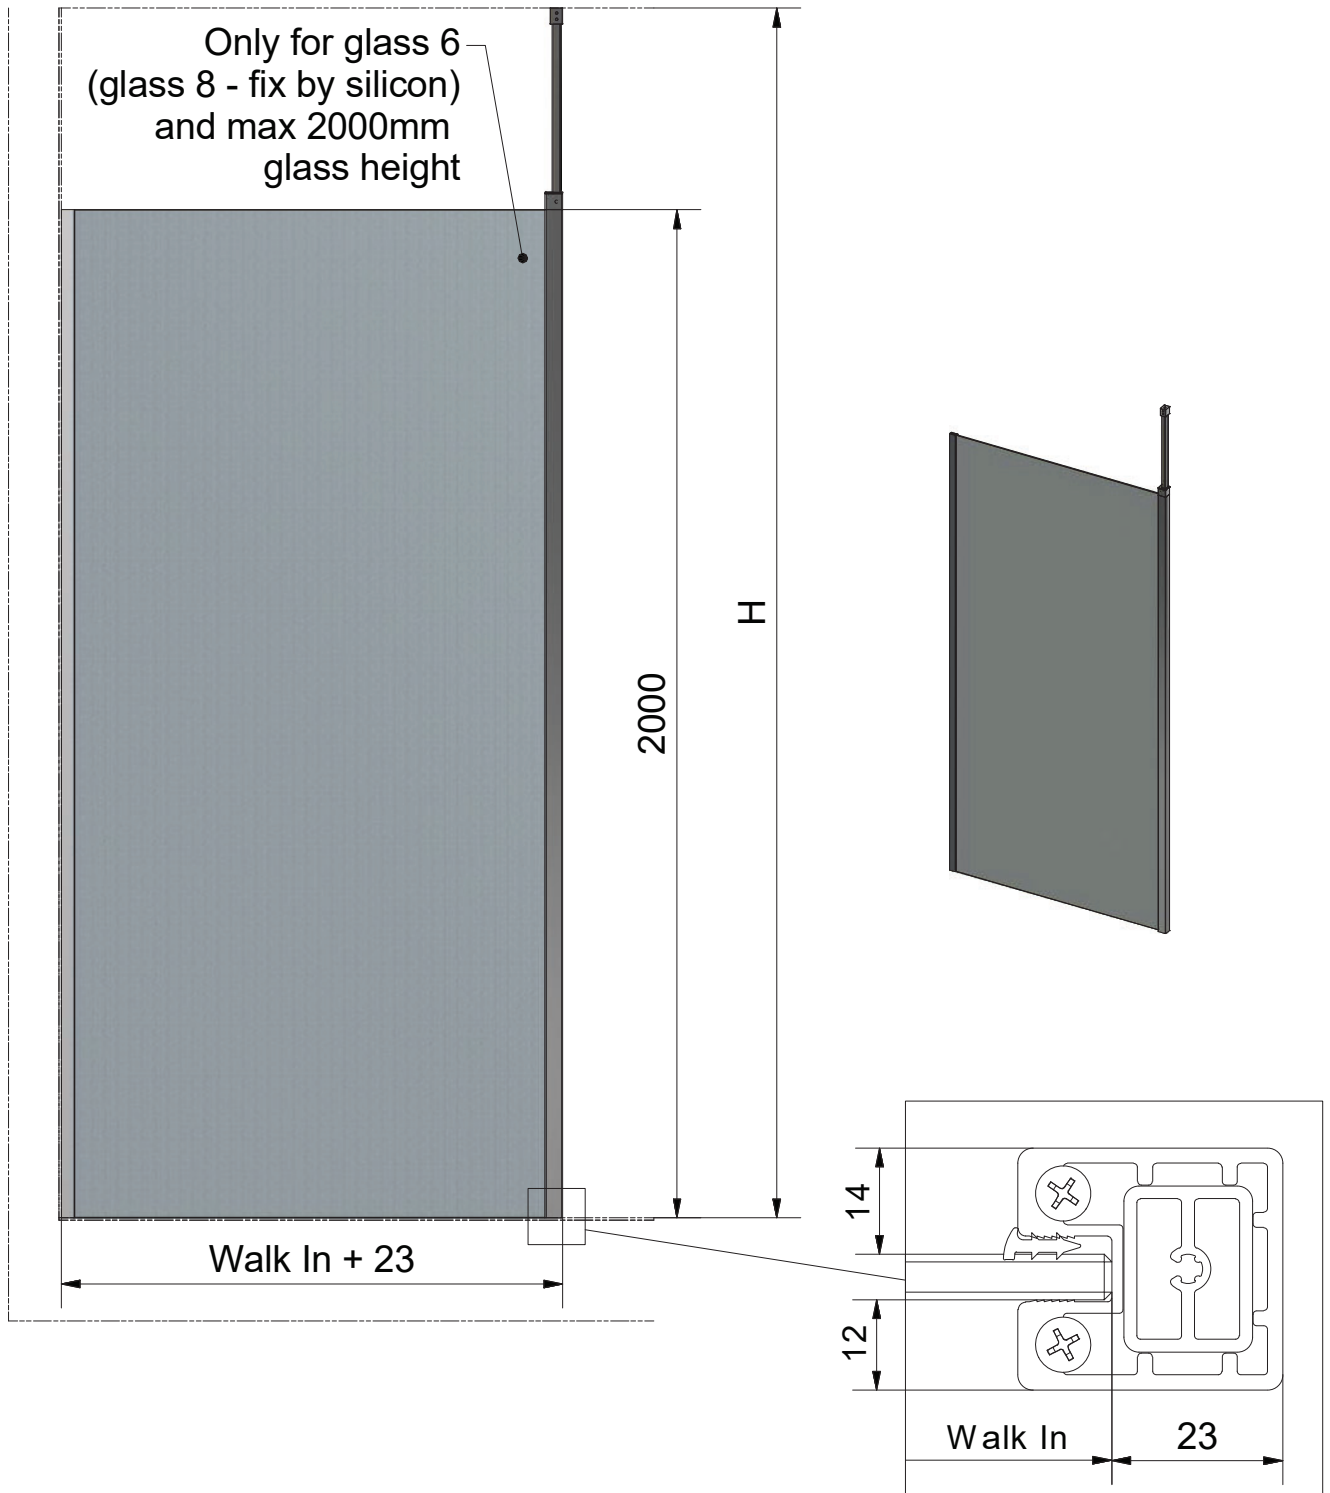

## HORIZONTAL INSTALLATION

CALIDA TWP			
INSTALLATION	A (mm)	Id. brillant	Id. black
Horizontal	700-1200	CI TWP 3000 VE	CI TWP 3000 NE

## VERTICAL INSTALLATION

CALIDA TWP			
INSTALLATION	H (mm)	Id. brillant	Id. black
Vertical	2150-3000	CI TWP 3000 VE	CI TWP 3000 NE