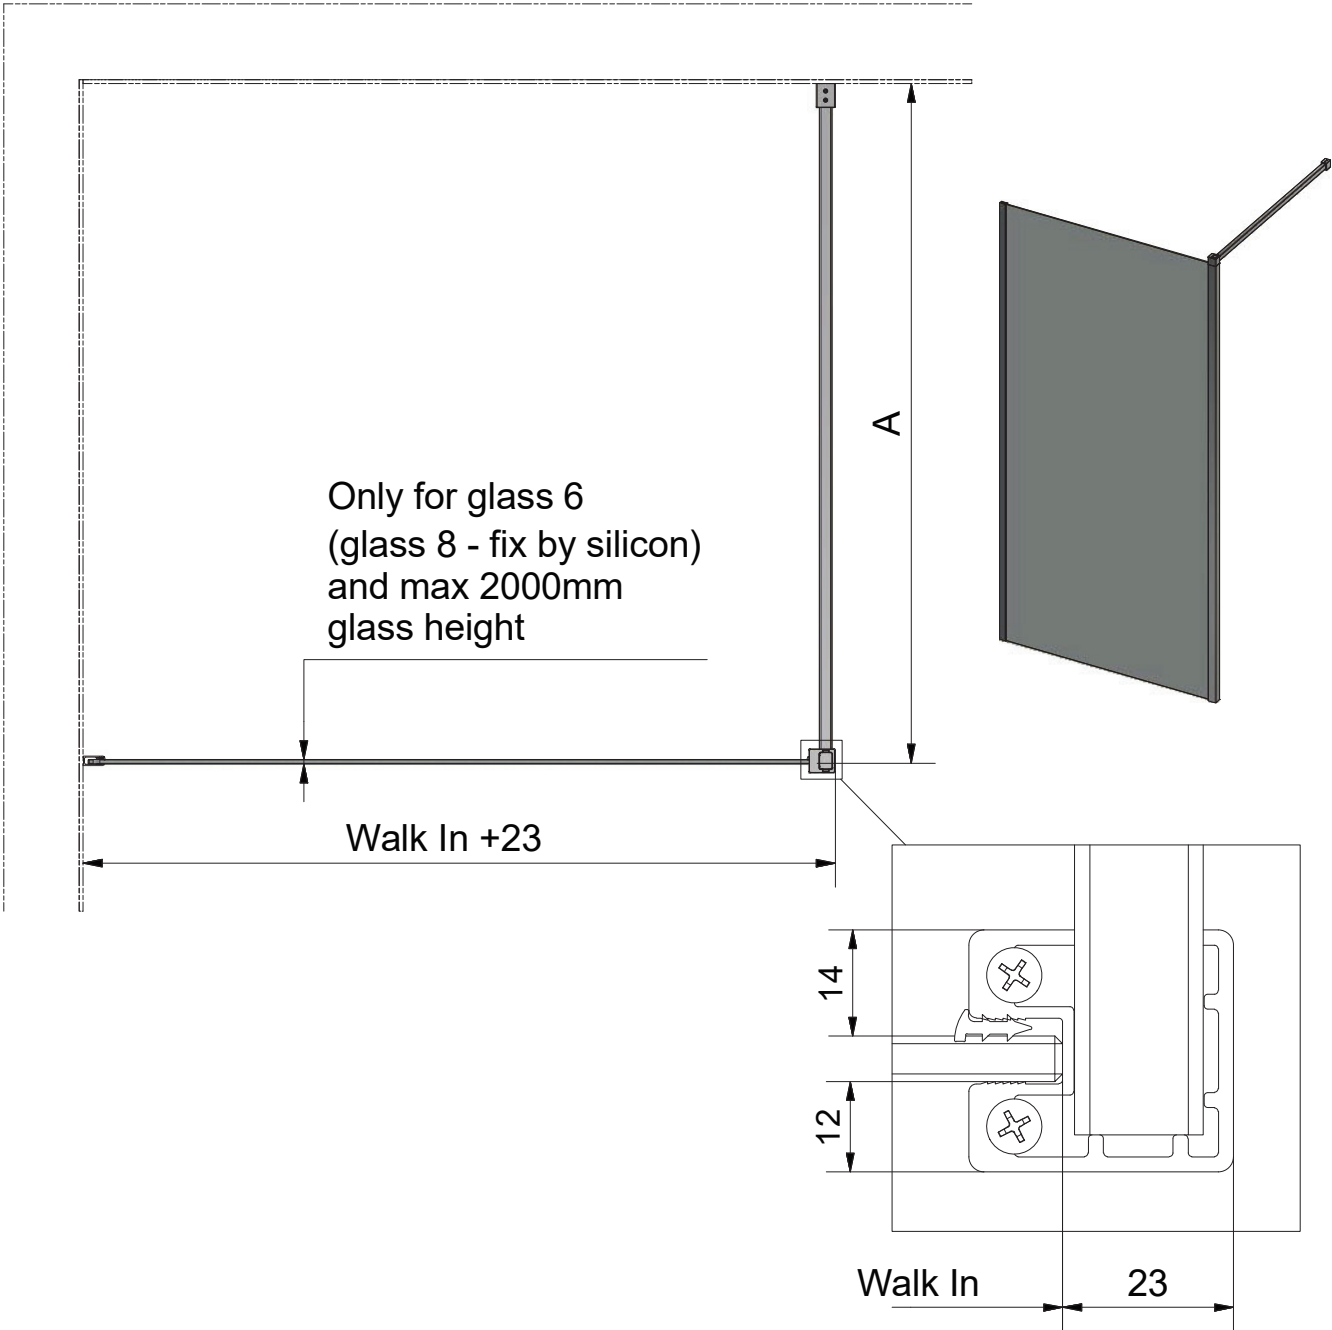

## HORIZONTAL INSTALLATION

CALIDA TWP			
INSTALLATION	A (mm)	Id. brillant	Id. black
Horizontal	700-1200	CI TWP 3000 VE	CI TWP 3000 NE

## VERTICAL INSTALLATION

CALIDA TWP			
INSTALLATION	H (mm)	Id. brillant	Id. black
Vertical	2150-3000	CI TWP 3000 VE	CI TWP 3000 NE