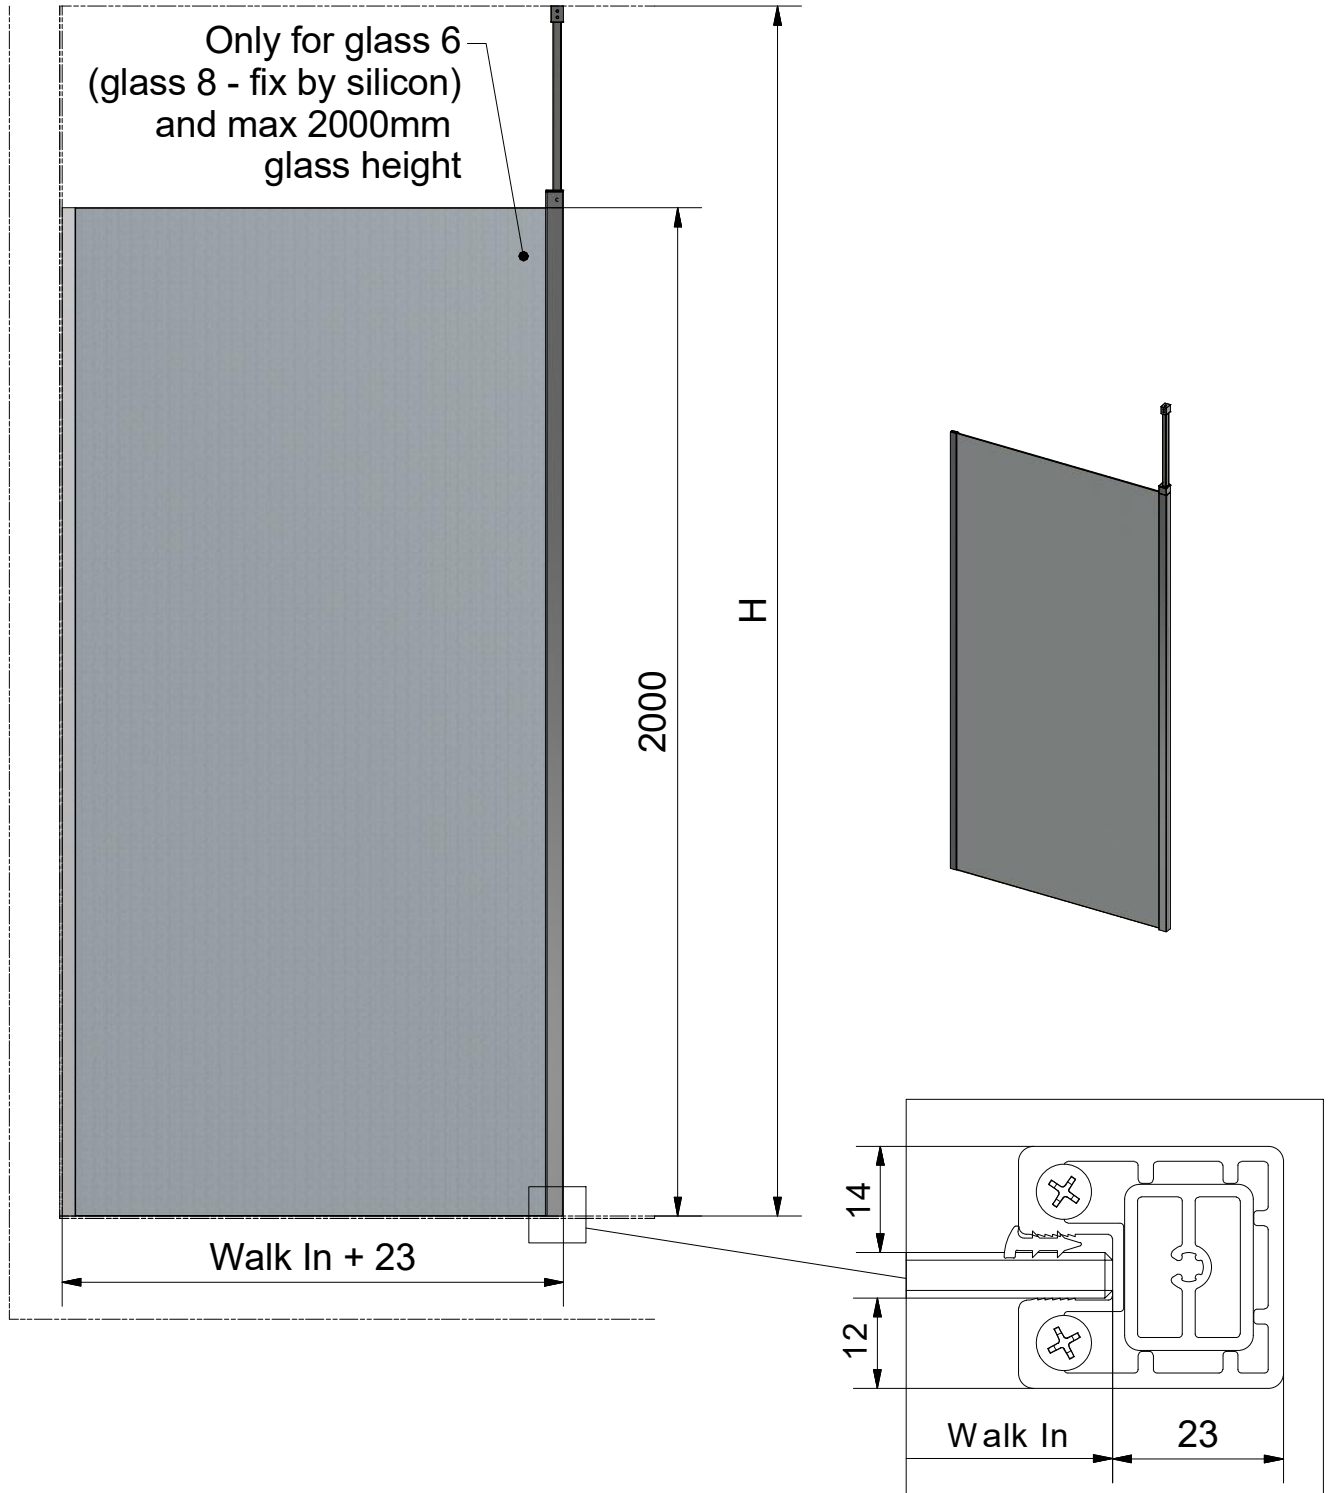

**Assembling Instruction
Montageanleitung
Notice de montage
Montážní návod**

Shower for life

CI TWP

HORIZONTAL INSTALLATION

CALIDA TWP			
INSTALLATION	A (mm)	Id. brillant	Id. black
Horizontal	700-1200	CI TWP 3000 VE	CI TWP 3000 NE

CI TWP

VERTICAL INSTALLATION

CALIDA TWP			
INSTALLATION	H (mm)	Id. brillant	Id. black
Vertical	2150-3000	CI TWP 3000 VE	CI TWP 3000 NE

CI TWP

CI TWP

POS	PREVIEW	PCS	SPARE PART
1	PROFILES SET	1	P6973-Brillant P7178-Black
2	ACCESSORIES	1	P6972-Brillant P7179-Black