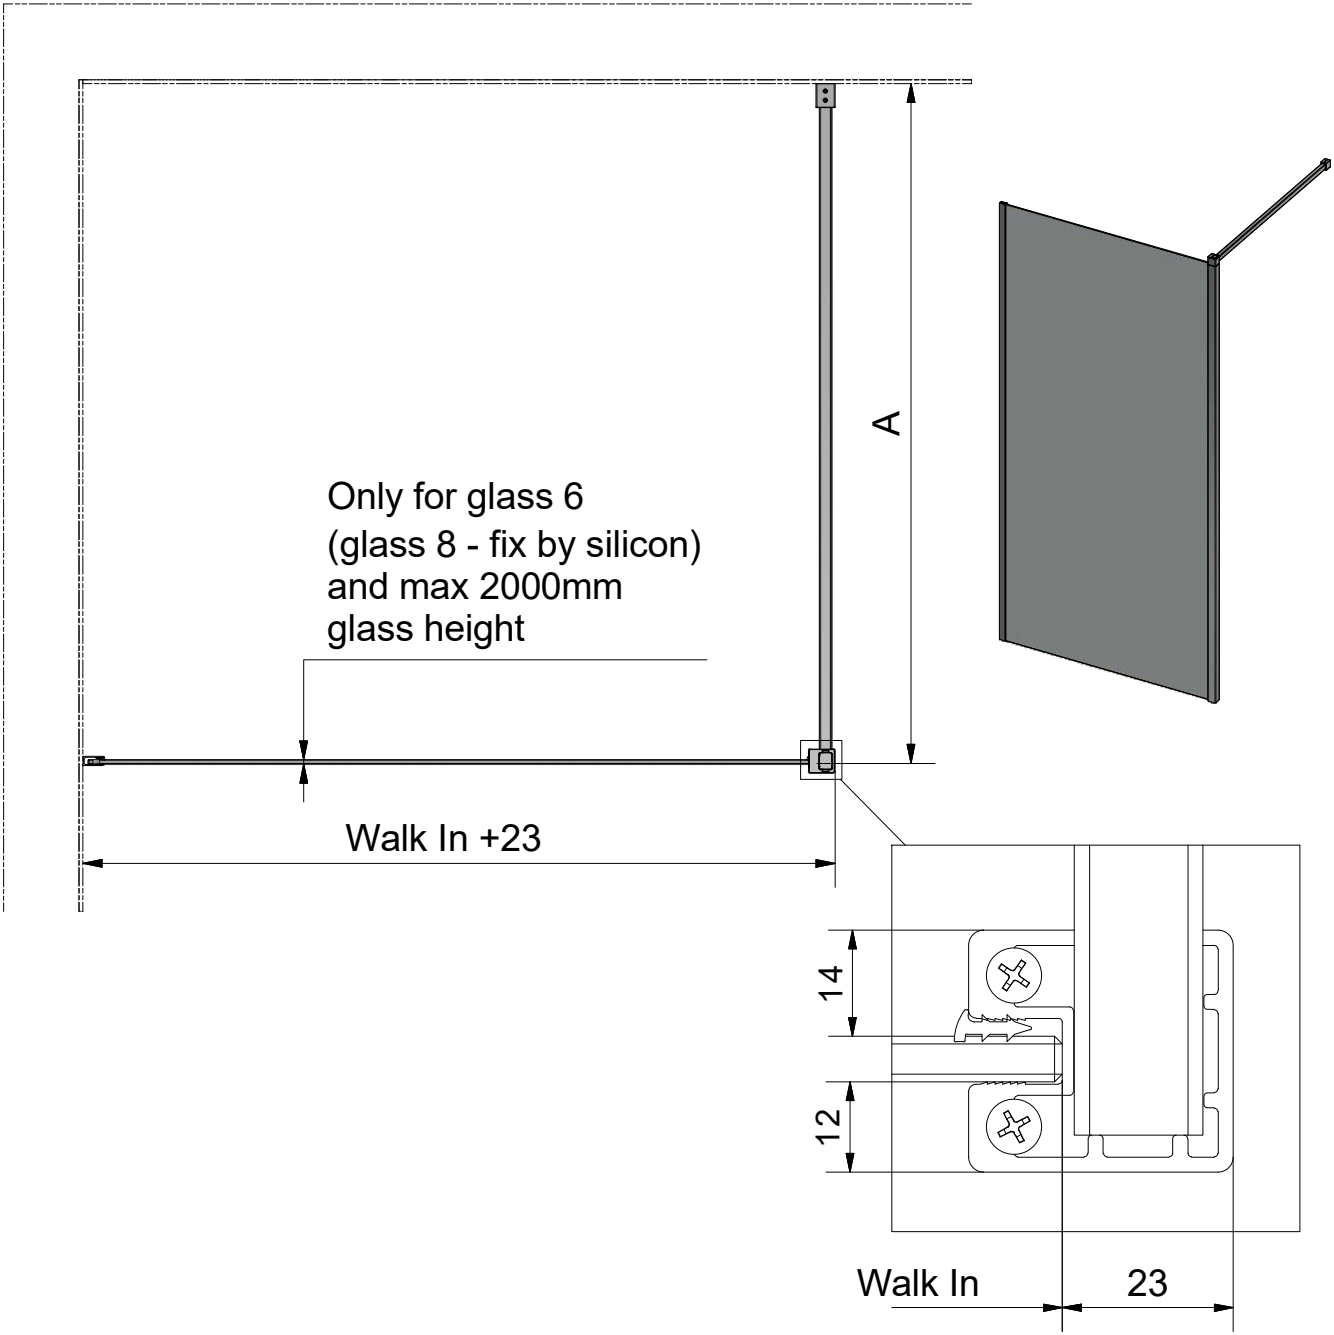

**Assembling Instruction
Montageanleitung
Notice de montage
Montážní návod**

Shower for life

CI TWP

HORIZONTAL INSTALLATION

CALIDA TWP			
INSTALLATION	A (mm)	Id. brillant	Id. black
Horizontal	700-1200	CI TWP 3000 VE	CI TWP 3000 NE

CI TWP

VERTICAL INSTALLATION

CALIDA TWP			
INSTALLATION	H (mm)	Id. brillant	Id. black
Vertical	2150-3000	CI TWP 3000 VE	CI TWP 3000 NE

CI TWP

CI TWP

POS	PREVIEW	PCS	SPARE PART
1	PROFILES SET	1	P6973-Brillant P7178-Black
2	ACCESSORIES	1	P6972-Brillant P7179-Black