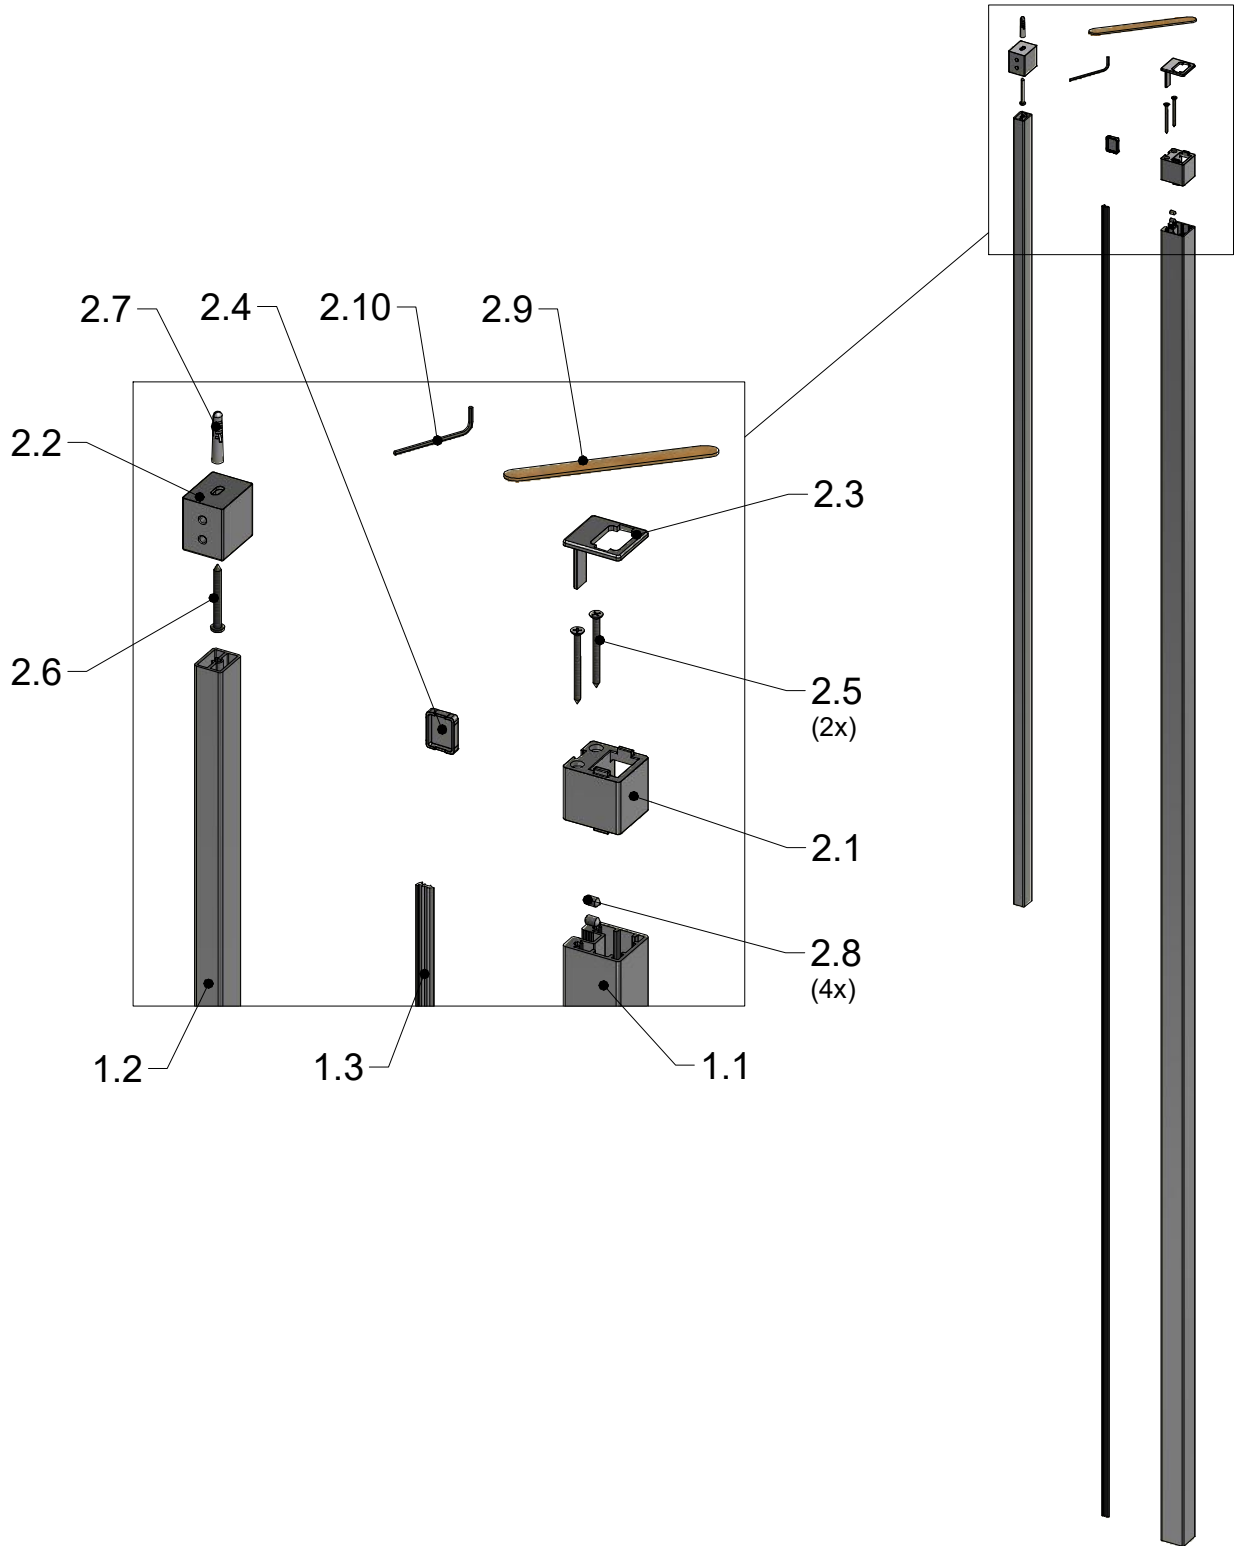

**Assembling Instruction
Montageanleitung
Notice de montage
Montážní návod**

Shower for life

CI TWP

HORIZONTAL INSTALLATION

CALIDA TWP			
INSTALLATION	A (mm)	Id. brillant	Id. black
Horizontal	700-1200	CI TWP 3000 VE	CI TWP 3000 NE

CI TWP

VERTICAL INSTALLATION

CALIDA TWP			
INSTALLATION	H (mm)	Id. brillant	Id. black
Vertical	2150-3000	CI TWP 3000 VE	CI TWP 3000 NE

CI TWP

CI TWP

POS	PREVIEW	PCS	SPARE PART
1	PROFILES SET	1	P6973-Brillant P7178-Black
2	ACCESSORIES	1	P6972-Brillant P7179-Black