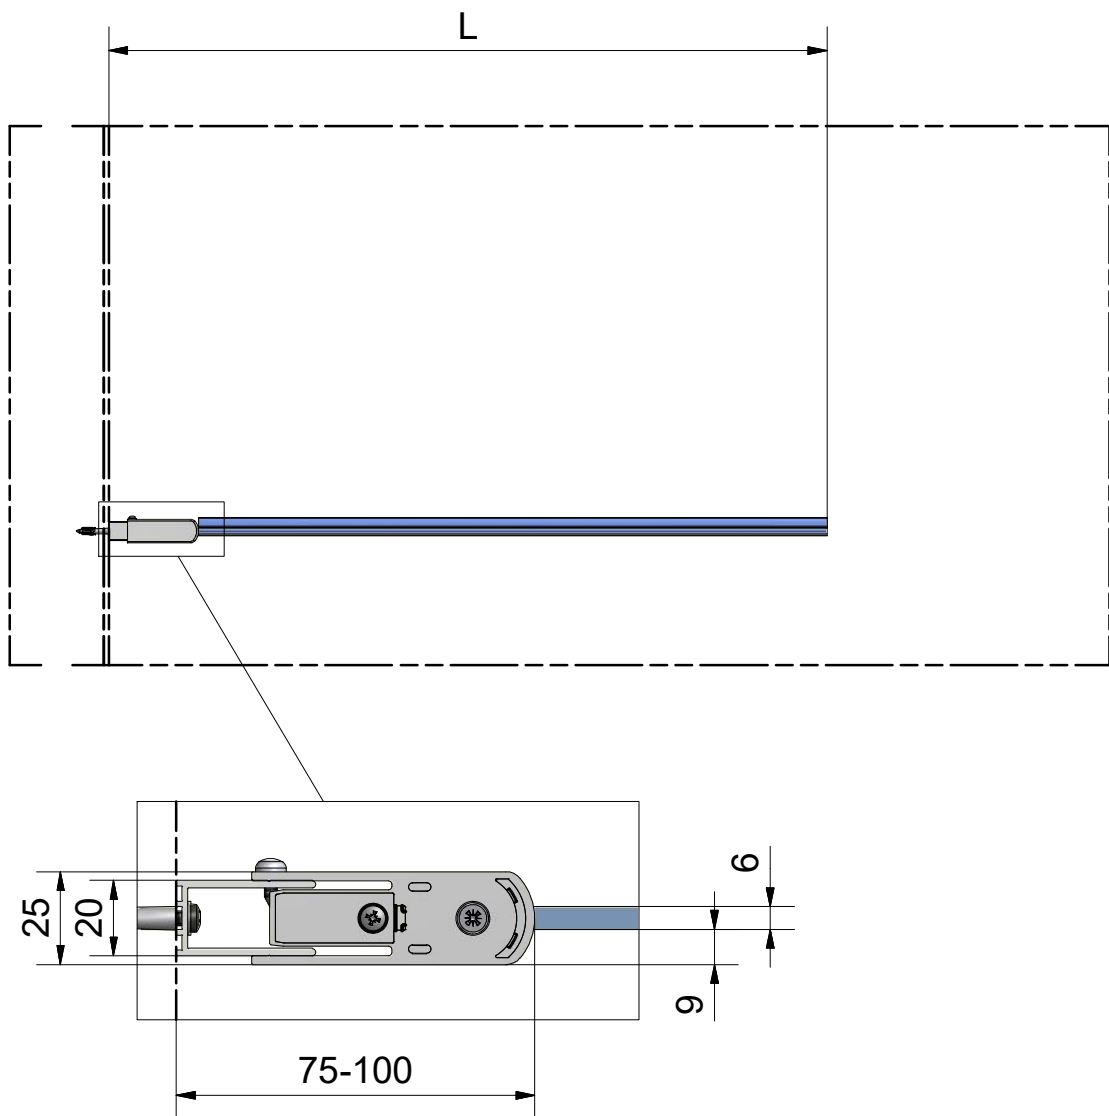

Assembling Instruction
Montageanleitung
Notice de montage
Montážní návod

Shower for life

CI BAE

2. P6294 (VPE) P6918 (NPE)

POS.	PREVIEW	PCS	SPARE PART
1.		1	ND02-0973-00-02 (VPE) ND02-0973-05-02 (NPE)
2.		1	P6574 (VPE) P6986 (NPE)
3.		1	P6122
4.	ACCESSORIES	1	P6318 (VPE) P6987 (NPE)
POS.	PREVIEW	PCS	SPARE PART
1.1		2	MA9747 (VPE) MB2419 (NPE)

POS.	PREVIEW	PCS	SPARE PART
2.1		2	MA9741 (VPE) MB2418 (NPE)
2.2		1	P5949 (VPE) P6983 (NPE)
2.3		1	P5876 (VPE) P6898 (NPE)
2.4		1	ND01-3398
2.5		2	M3372

4. P6318 (VPE) P6987 (NPE)

POS.	PREVIEW
4.1	
4.2	
4.3	3x 
4.4	3x 
4.5	
4.6	3x 
4.7	3x 
4.8	3x 
4.9	
4.10	
4.11	
4.12	

2. P6574 (VPE) P6986 (NPE)

CI BAF		
ID	TYPE	L (mm)
CI BAE 075150 VPE	750	740-765

Next step in instructions is for left installation
(for right installation - proceed in a mirror image)

LEFT Installation

RIGHT Installation