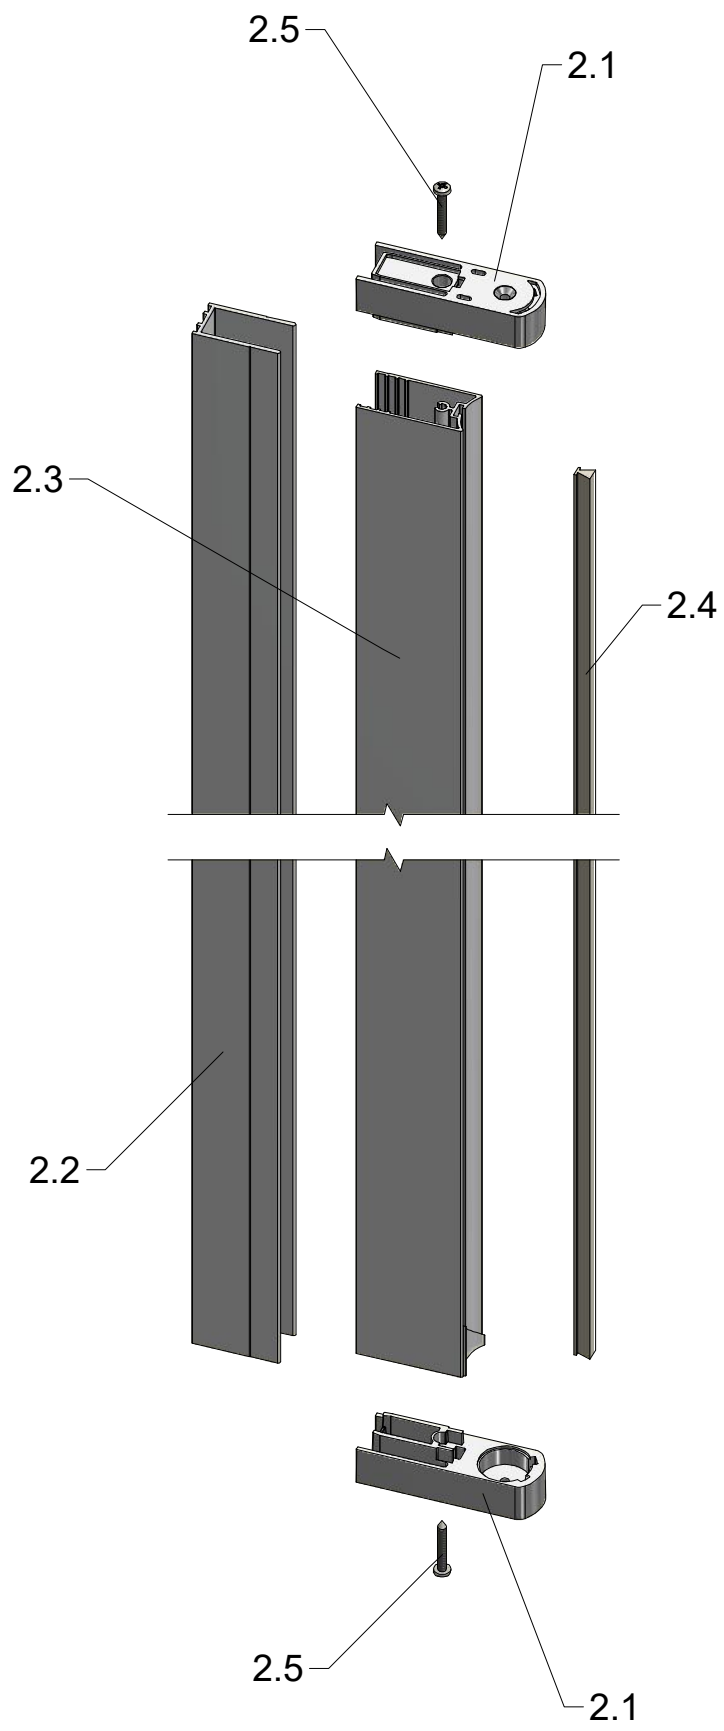

Assembling Instruction
Montageanleitung
Notice de montage
Montážní návod

Shower for life

CI BAE

2. P6294 (VPE) P6918 (NPE)

POS.	PREVIEW	PCS	SPARE PART
1.		1	ND02-0973-00-02 (VPE) ND02-0973-05-02 (NPE)
2.		1	P6574 (VPE) P6986 (NPE)
3.		1	P6122
4.	ACCESSORIES	1	P6318 (VPE) P6987 (NPE)
POS.	PREVIEW	PCS	SPARE PART
1.1		2	MA9747 (VPE) MB2419 (NPE)

POS.	PREVIEW	PCS	SPARE PART
2.1		2	MA9741 (VPE) MB2418 (NPE)
2.2		1	P5949 (VPE) P6983 (NPE)
2.3		1	P5876 (VPE) P6898 (NPE)
2.4		1	ND01-3398
2.5		2	M3372

4. P6318 (VPE) P6987 (NPE)

POS.	PREVIEW
4.1	
4.2	
4.3	3x 
4.4	3x 
4.5	
4.6	3x 
4.7	3x 
4.8	3x 
4.9	
4.10	
4.11	
4.12	

2. P6574 (VPE) P6986 (NPE)

CI BAF		
ID	TYPE	L (mm)
CI BAE 075150 VPE	750	740-765

Next step in instructions is for left installation
(for right installation - proceed in a mirror image)

LEFT Installation

RIGHT Installation