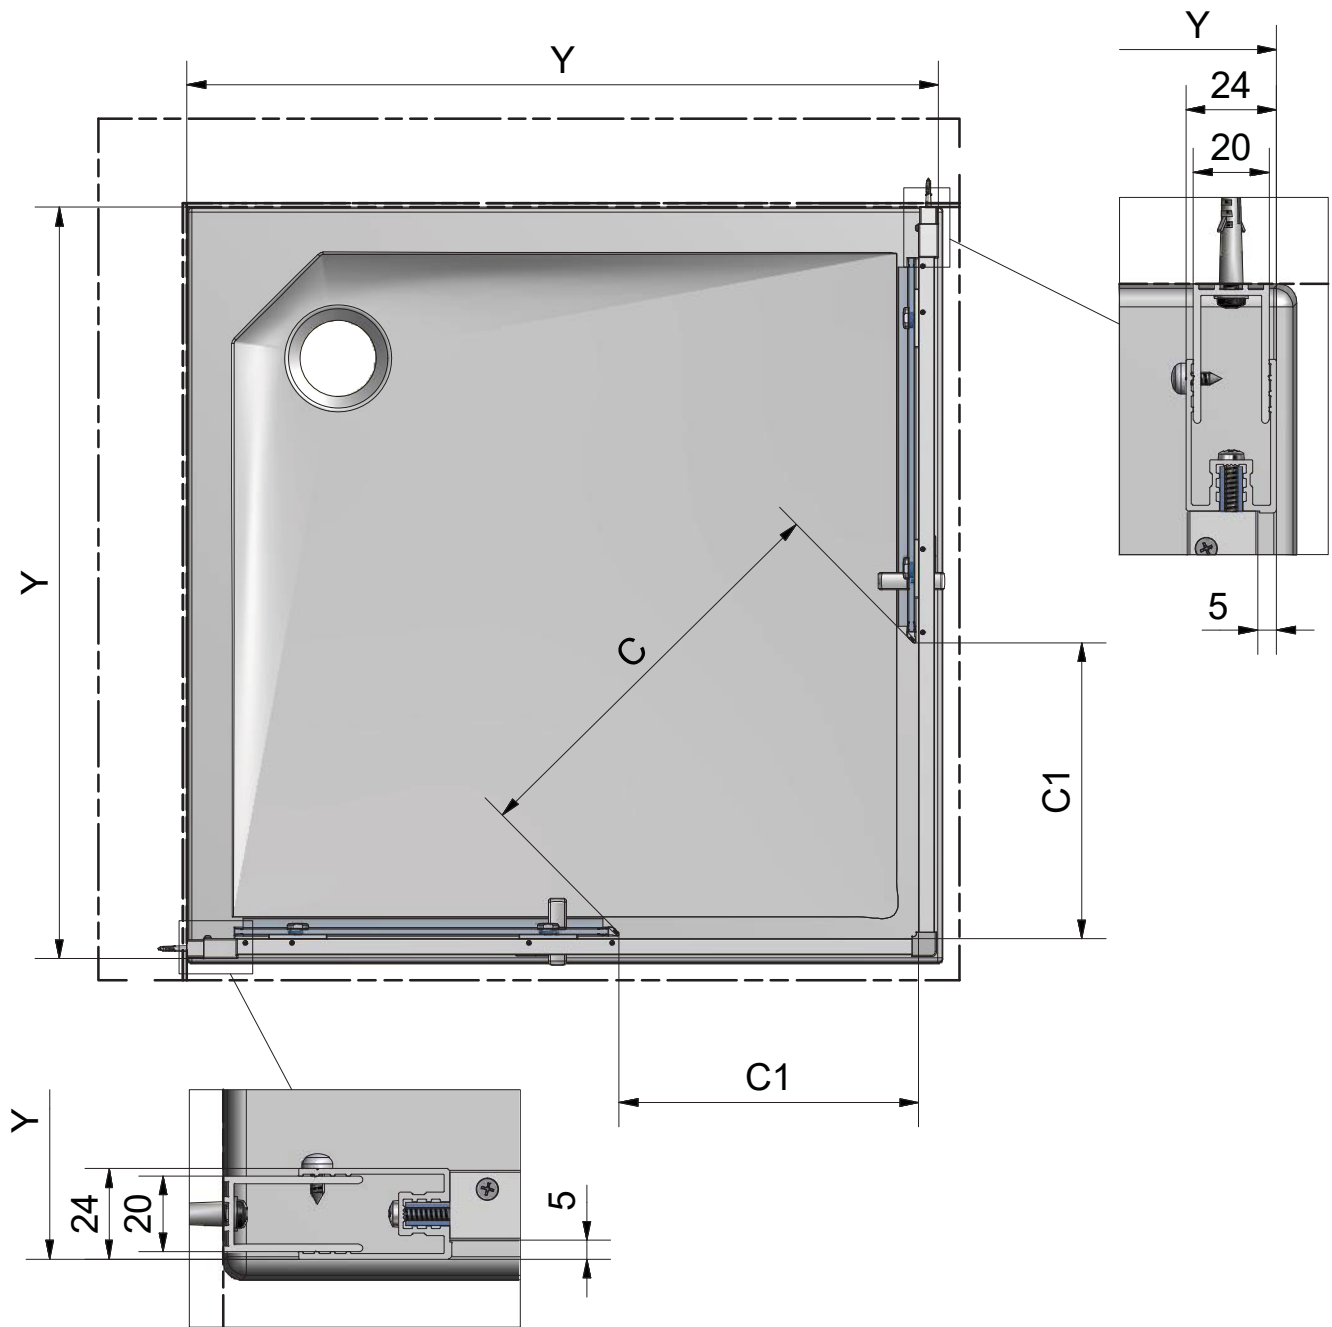

CI C2L + CI C2R

CI C2L + CI C2R		
TYPE	C1 (mm)	Y (mm)
800	305	775-800
900	355	875-900
1000	405	975-1000
1100	455	1075-1100
1200	505	1175-1200

CI C2L + CI C2R	
TYPE	C (mm)
800x800	428
900x900	498
1000x1000	569
1100x1100	640
1200x1200	710