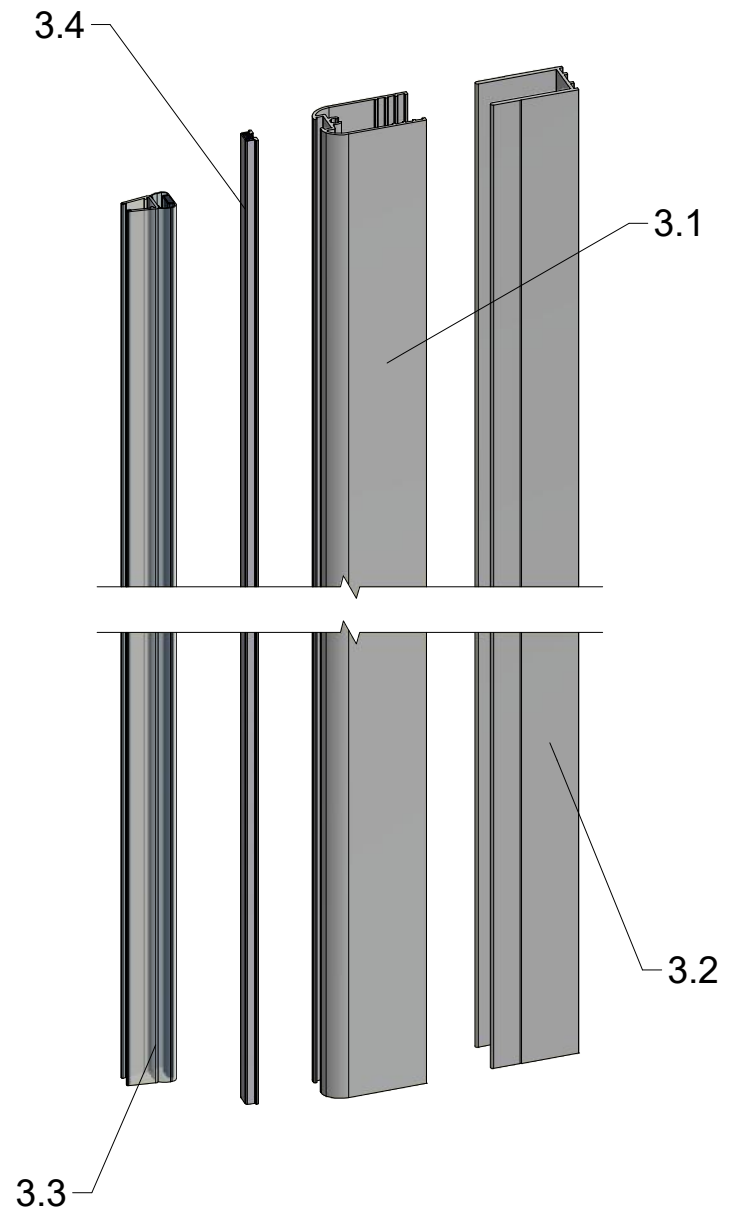

8. P318

SIZE	PROFILE	SPARE PART
1100;1200;1220	brillant	MB0229
1400;1600	brillant	MB0230

1. CI RFL

1. CI RFR

2. FIX

3. P6285

8. P318

CI RFL/CI RFR

CI RFL/CI RFR

CI RFL/CI RFR				
TYPE	Y (mm)	C1 (mm)	C2 (mm)	S (mm)
1100	1060-1110	370	372	275-300
1200	1160-1210	420	422	275-300
1220	1190-1240	435	437	275-300
1400	1360-1410	420	422	475-500
1600	1560-1610	520	522	475-500