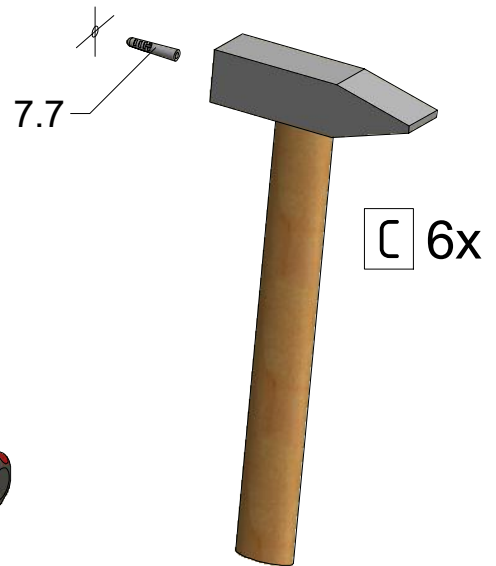

8. P318

SIZE	PROFILE	SPARE PART
1100;1200;1220	brillant	MB0229
1400;1600	brillant	MB0230

1. CI RFL

1. CI RFR

2. FIX

3. P6285

8. P318

CI RFL/CI RFR

CI RFL/CI RFR

CI RFL/CI RFR				
TYPE	Y (mm)	C1 (mm)	C2 (mm)	S (mm)
1100	1060-1110	370	372	275-300
1200	1160-1210	420	422	275-300
1220	1190-1240	435	437	275-300
1400	1360-1410	420	422	475-500
1600	1560-1610	520	522	475-500