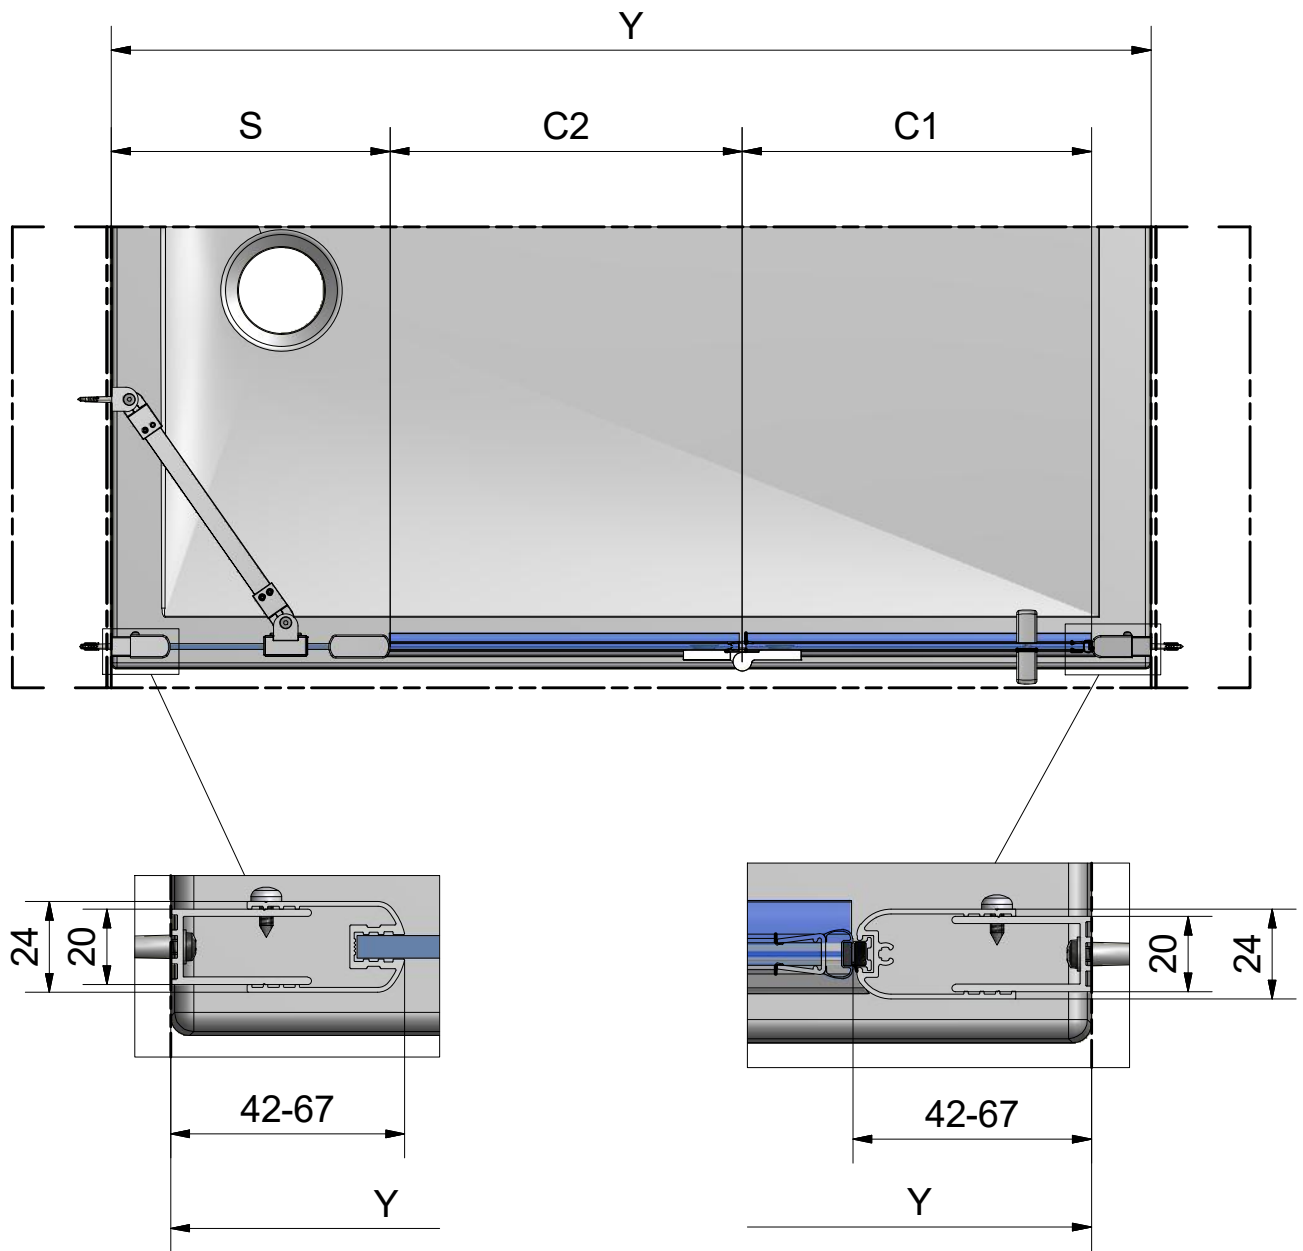

CI RFL/CI RFR

CI RFL/CI RFR				
TYPE	Y (mm)	C1 (mm)	C2 (mm)	S (mm)
1100	1060-1110	370	372	275-300
1200	1160-1210	420	422	275-300
1220	1190-1240	435	437	275-300
1400	1360-1410	420	422	475-500
1600	1560-1610	520	522	475-500