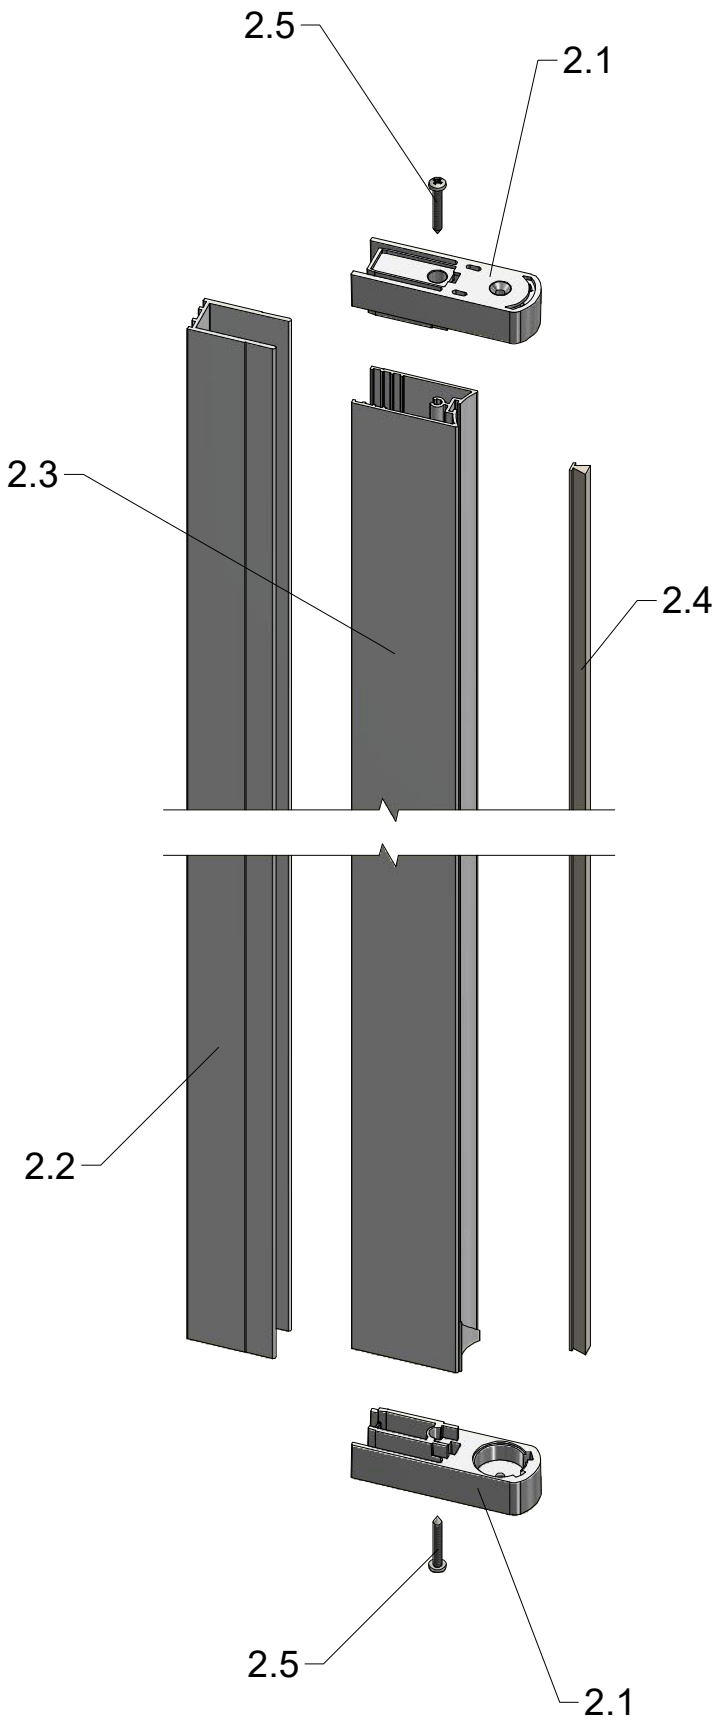

**2. P6294 (VPE)
P6918 (NPE)**

**3. P6285 (VPE)
P6919 (NPE)**