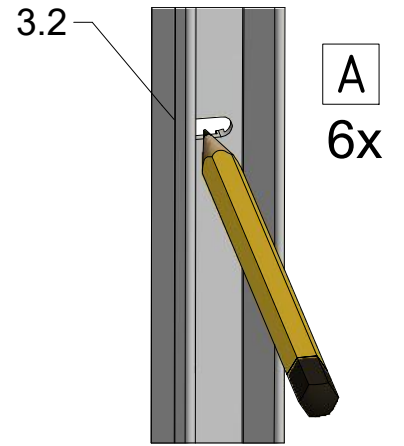

**2. P6294 (VPE)
P6918 (NPE)**

**3. P6285 (VPE)
P6919 (NPE)**

CI PIV

CI PIV

CI PIV		
TYPE	Y (mm)	C (mm)
700	660-710	540
750	710-760	590
800	760-810	640
850	810-860	690
900	860-910	740
950	910-960	790
1000	960-1010	840

Next step in instructions is for left installation
(for right installation - proceed in a mirror image)

LEFT Installation

RIGHT Installation

J

Remove the ZAMAK for door assembly

K

2.5

2.1