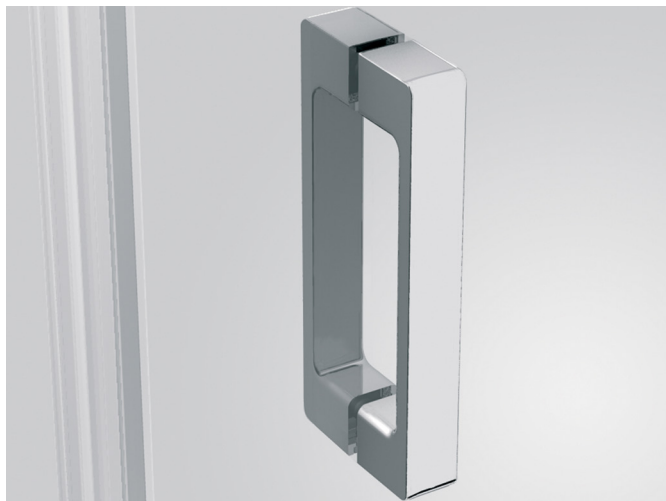

Assembling Instruction
Montageanleitung
Notice de montage
Montážní návod

Shower for life

CI PIV

POS.	PREVIEW	PCS	SPARE PART
1.		1	V297
2.		1	P6294 (VPE) P6918 (NPE)
3.		1	P6285 (VPE) P6919 (NPE)
4.		1	P6119
5.		1	P6133 (VPE) P6809 (NPE)
6.		1	MA9198 (VPE) MB2332 (NPE)

1. V297

SIZE	clear glass+black	clear glass+brillant
700		ND02-0914-00-02
750	ND02-0915-05-02	ND02-0915-00-02
800	ND02-0916-05-02	ND02-0916-00-02
850		ND02-0917-00-02
900	ND02-0918-05-02	ND02-0918-00-02
950		ND02-0919-00-02
1000	ND02-0920-05-02	ND02-0920-00-02