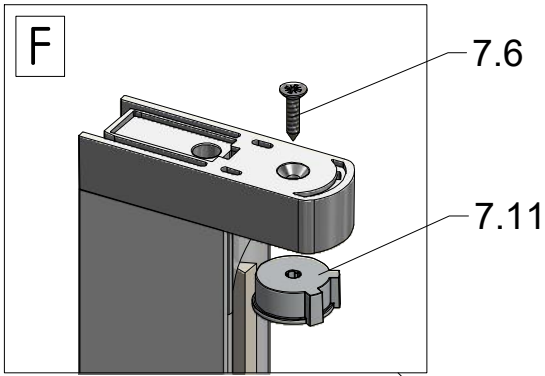

**2. P6294 (VPE)
P6918 (NPE)**

**3. P6285 (VPE)
P6919 (NPE)**

CI PIV

CI PIV

CI PIV		
TYPE	Y (mm)	C (mm)
700	660-710	540
750	710-760	590
800	760-810	640
850	810-860	690
900	860-910	740
950	910-960	790
1000	960-1010	840

Next step in instructions is for left installation
(for right installation - proceed in a mirror image)

LEFT Installation

RIGHT Installation

J

Remove the ZAMAK for door assembly

K

2.5

2.1