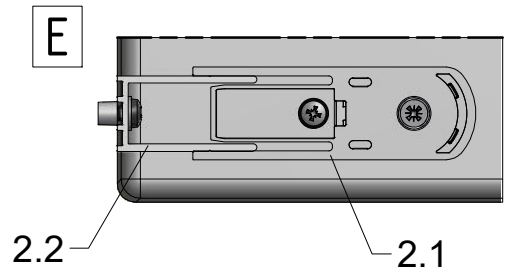

**2. P6294 (VPE)
P6918 (NPE)**

**3. P6285 (VPE)
P6919 (NPE)**

CI PIV

CI PIV

CI PIV		
TYPE	Y (mm)	C (mm)
700	660-710	540
750	710-760	590
800	760-810	640
850	810-860	690
900	860-910	740
950	910-960	790
1000	960-1010	840

Next step in instructions is for left installation
(for right installation - proceed in a mirror image)

LEFT Installation

RIGHT Installation

J

Remove the ZAMAK for door assembly

K

2.5

2.1