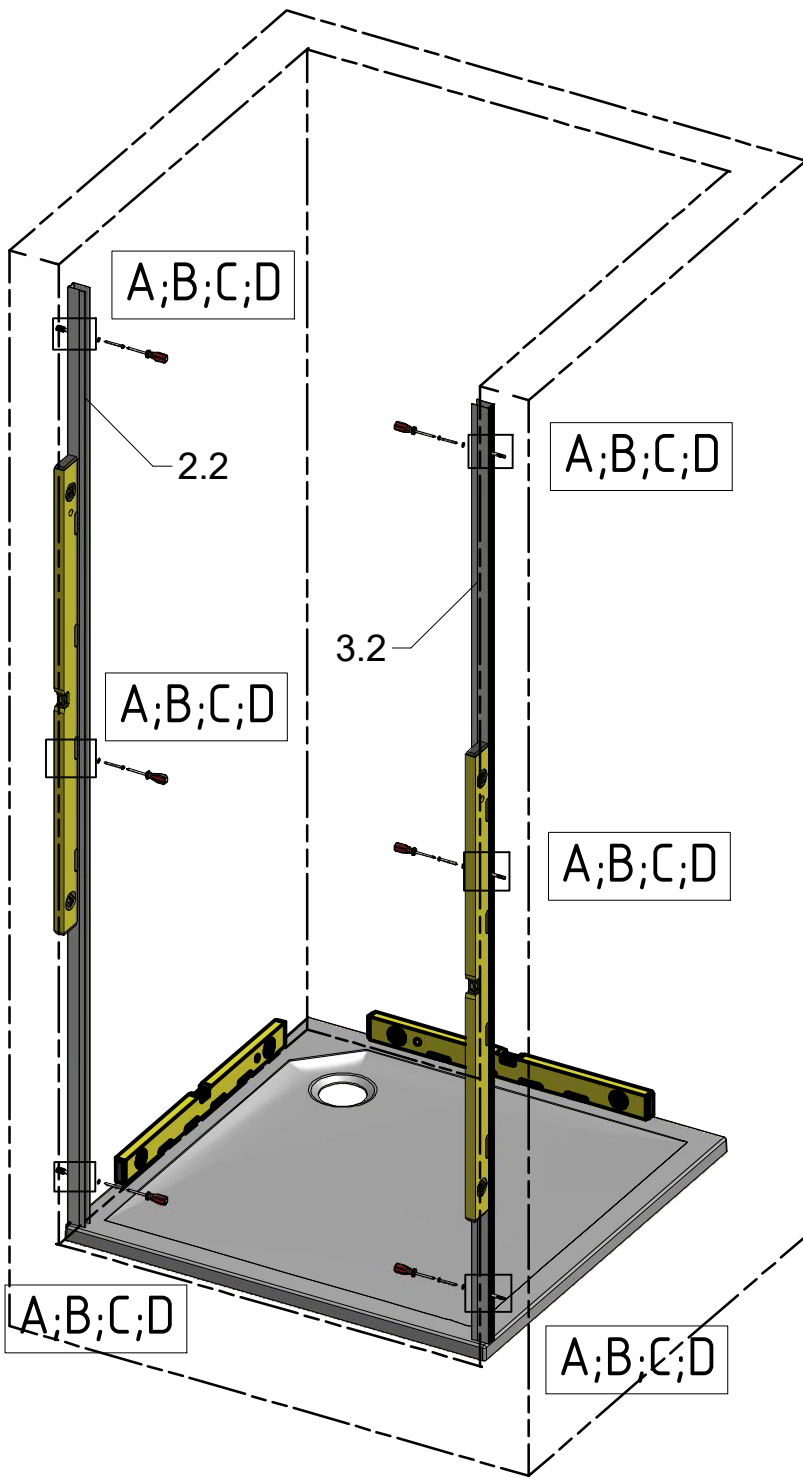

**2. P6294 (VPE)
P6918 (NPE)**

**3. P6285 (VPE)
P6919 (NPE)**

CI PIV

CI PIV

CI PIV		
TYPE	Y (mm)	C (mm)
700	660-710	540
750	710-760	590
800	760-810	640
850	810-860	690
900	860-910	740
950	910-960	790
1000	960-1010	840

Next step in instructions is for left installation
(for right installation - proceed in a mirror image)

LEFT Installation

RIGHT Installation

J

Remove the ZAMAK for door assembly

K

2.5

2.1