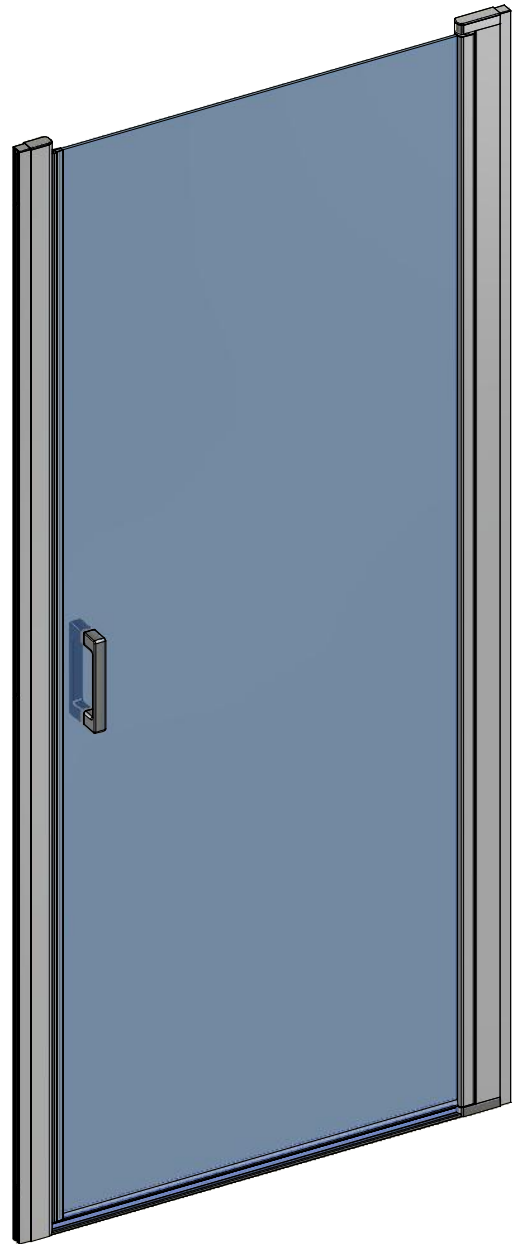

1. V297

SIZE	GLASS + PROFILE	SPARE PART
700	clear glass+brillant	ND02-0914-00-02
750	clear glass+brillant	ND02-0915-00-02
800	clear glass+brillant	ND02-0916-00-02
850	clear glass+brillant	ND02-0917-00-02
900	clear glass+brillant	ND02-0918-00-02
950	clear glass+brillant	ND02-0919-00-02
1000	clear glass+brillant	ND02-0920-00-02

POS.	PREVIEW	PCS	SPARE PART
1.1		2	MA9747

2. P6294

POS.	PREVIEW	PCS	SPARE PART
2.1		2	MA9741
2.2		1	P5941
2.3		1	P5876
2.4		1	ND01-3398
2.5		2	M3372

3. P6285

POS.	PREVIEW	PCS	SPARE PART
3.1		1	P5886
3.2		1	P5941
3.3		1	P6135
3.4		1	M8169

7. P6148

POS.	PREVIEW
7.1	
7.2	
7.3	
7.4	6x 
7.5	6x 
7.6	
7.7	6x 
7.8	6x 
7.9	6x 
7.10	
7.11	
7.12 7.13	 + 

2. P6294

3. P6285

CI PIV

CI PIV

CI PIV		
TYPE	Y (mm)	C (mm)
700	660-710	540
750	710-760	590
800	760-810	640
850	810-860	690
900	860-910	740
950	910-960	790
1000	960-1010	840

Next step in instructions is for left installation
(for right installation - proceed in a mirror image)

LEFT Installation

RIGHT Installation

Remove the ZAMAK for door assembly

Use for protect and support door glass