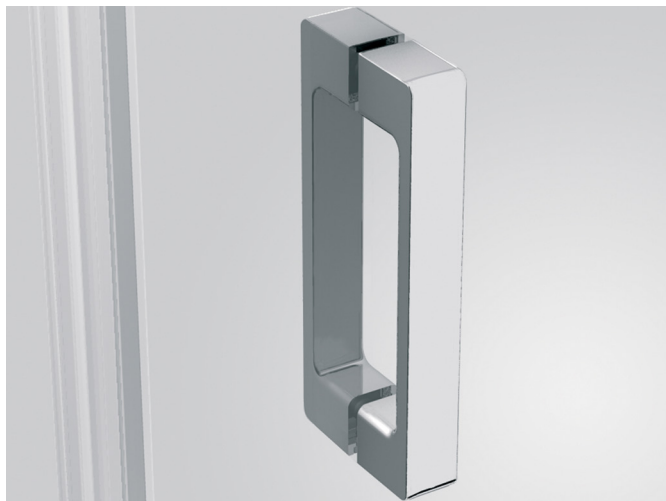

Sanitary Systems

Roth Cariba CI PIV

Roth

Assembling Instruction
Montageanleitung
Notice de montage
Montážní návod

Shower for life

CI PIV

POS.	PREVIEW	PCS	SPARE PART
1.		1	V297
2.		1	P6294
3.		1	P6285
4.		1	P6119
5.		1	P6133
6.		1	MA9198
7.	ACCESSORIES	1	P6148

1. V297

SIZE	GLASS + PROFILE	SPARE PART
700	clear glass+brillant	ND02-0914-00-02
750	clear glass+brillant	ND02-0915-00-02
800	clear glass+brillant	ND02-0916-00-02
850	clear glass+brillant	ND02-0917-00-02
900	clear glass+brillant	ND02-0918-00-02
950	clear glass+brillant	ND02-0919-00-02
1000	clear glass+brillant	ND02-0920-00-02