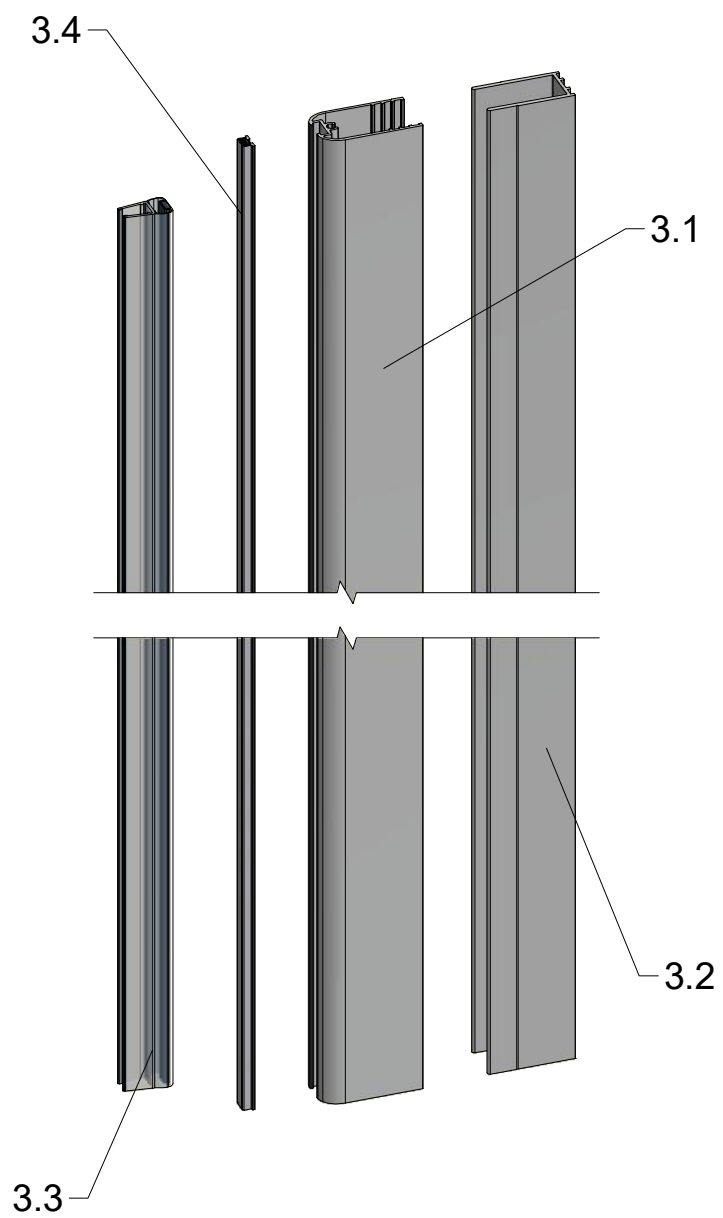

1. V297

SIZE	GLASS + PROFILE	SPARE PART
700	clear glass+brillant	ND02-0914-00-02
750	clear glass+brillant	ND02-0915-00-02
800	clear glass+brillant	ND02-0916-00-02
850	clear glass+brillant	ND02-0917-00-02
900	clear glass+brillant	ND02-0918-00-02
950	clear glass+brillant	ND02-0919-00-02
1000	clear glass+brillant	ND02-0920-00-02

POS.	PREVIEW	PCS	SPARE PART
1.1		2	MA9747

2. P6294

POS.	PREVIEW	PCS	SPARE PART
2.1		2	MA9741
2.2		1	P5941
2.3		1	P5876
2.4		1	ND01-3398
2.5		2	M3372

3. P6285

POS.	PREVIEW	PCS	SPARE PART
3.1		1	P5886
3.2		1	P5941
3.3		1	P6135
3.4		1	M8169

7. P6148

POS.	PREVIEW
7.1	
7.2	
7.3	
7.4	6x 
7.5	6x 
7.6	
7.7	6x 
7.8	6x 
7.9	6x 
7.10	
7.11	
7.12 7.13	 + 

2. P6294

3. P6285

CI PIV

CI PIV

CI PIV		
TYPE	Y (mm)	C (mm)
700	660-710	540
750	710-760	590
800	760-810	640
850	810-860	690
900	860-910	740
950	910-960	790
1000	960-1010	840

Next step in instructions is for left installation
(for right installation - proceed in a mirror image)

LEFT Installation

RIGHT Installation

Remove the ZAMAK for door assembly

Use for protect and support door glass