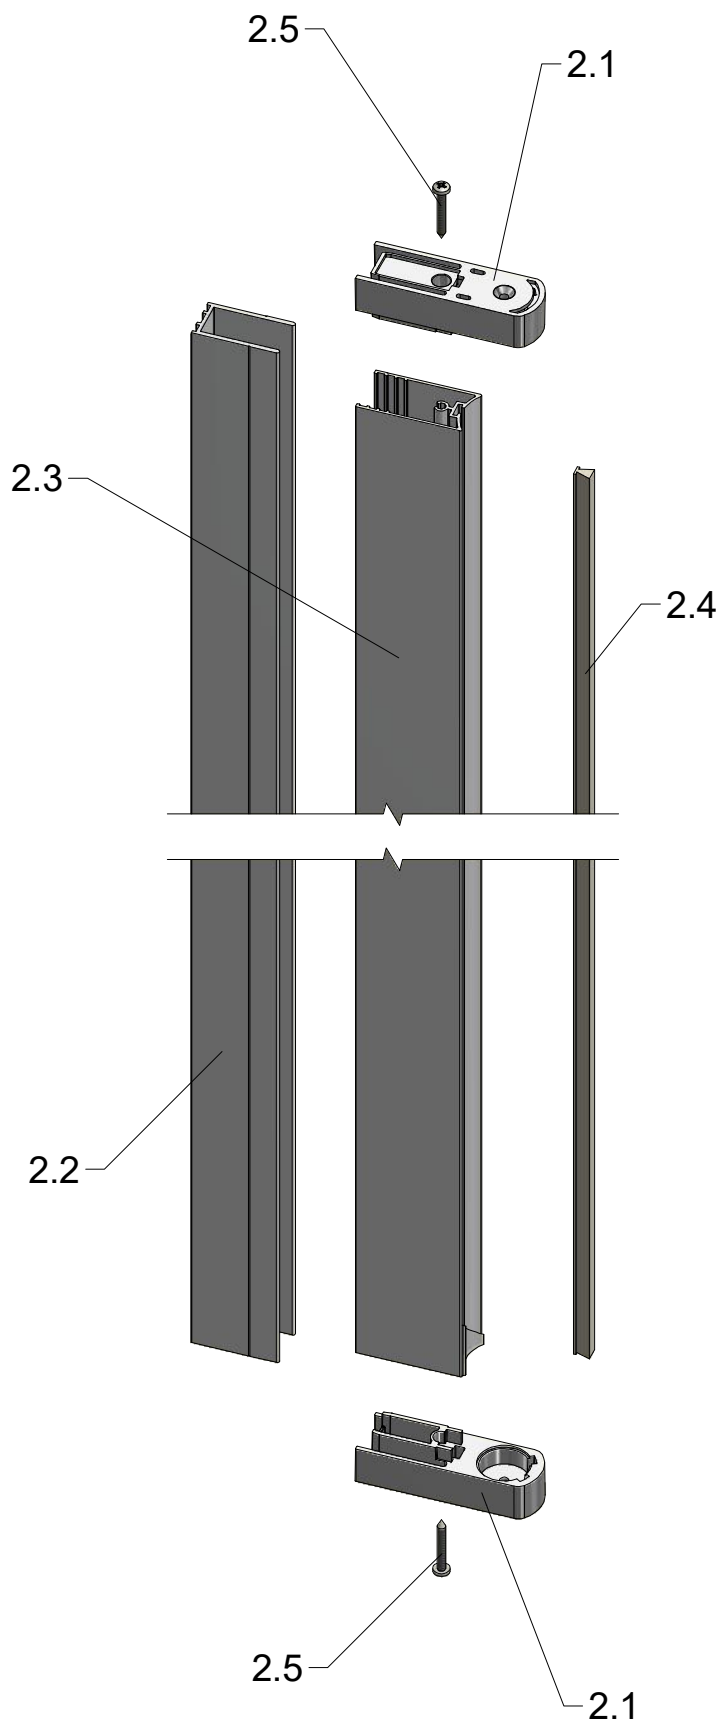

1. V297

SIZE	GLASS + PROFILE	SPARE PART
700	clear glass+brillant	ND02-0914-00-02
750	clear glass+brillant	ND02-0915-00-02
800	clear glass+brillant	ND02-0916-00-02
850	clear glass+brillant	ND02-0917-00-02
900	clear glass+brillant	ND02-0918-00-02
950	clear glass+brillant	ND02-0919-00-02
1000	clear glass+brillant	ND02-0920-00-02

POS.	PREVIEW	PCS	SPARE PART
1.1		2	MA9747

2. P6294

POS.	PREVIEW	PCS	SPARE PART
2.1		2	MA9741
2.2		1	P5941
2.3		1	P5876
2.4		1	ND01-3398
2.5		2	M3372

3. P6285

POS.	PREVIEW	PCS	SPARE PART
3.1		1	P5886
3.2		1	P5941
3.3		1	P6135
3.4		1	M8169

7. P6148

POS.	PREVIEW
7.1	
7.2	
7.3	
7.4	6x 
7.5	6x 
7.6	
7.7	6x 
7.8	6x 
7.9	6x 
7.10	
7.11	
7.12 7.13	 + 

2. P6294

3. P6285

CI PIV

CI PIV

CI PIV		
TYPE	Y (mm)	C (mm)
700	660-710	540
750	710-760	590
800	760-810	640
850	810-860	690
900	860-910	740
950	910-960	790
1000	960-1010	840

Next step in instructions is for left installation
(for right installation - proceed in a mirror image)

LEFT Installation

RIGHT Installation

Remove the ZAMAK for door assembly

Use for protect and support door glass