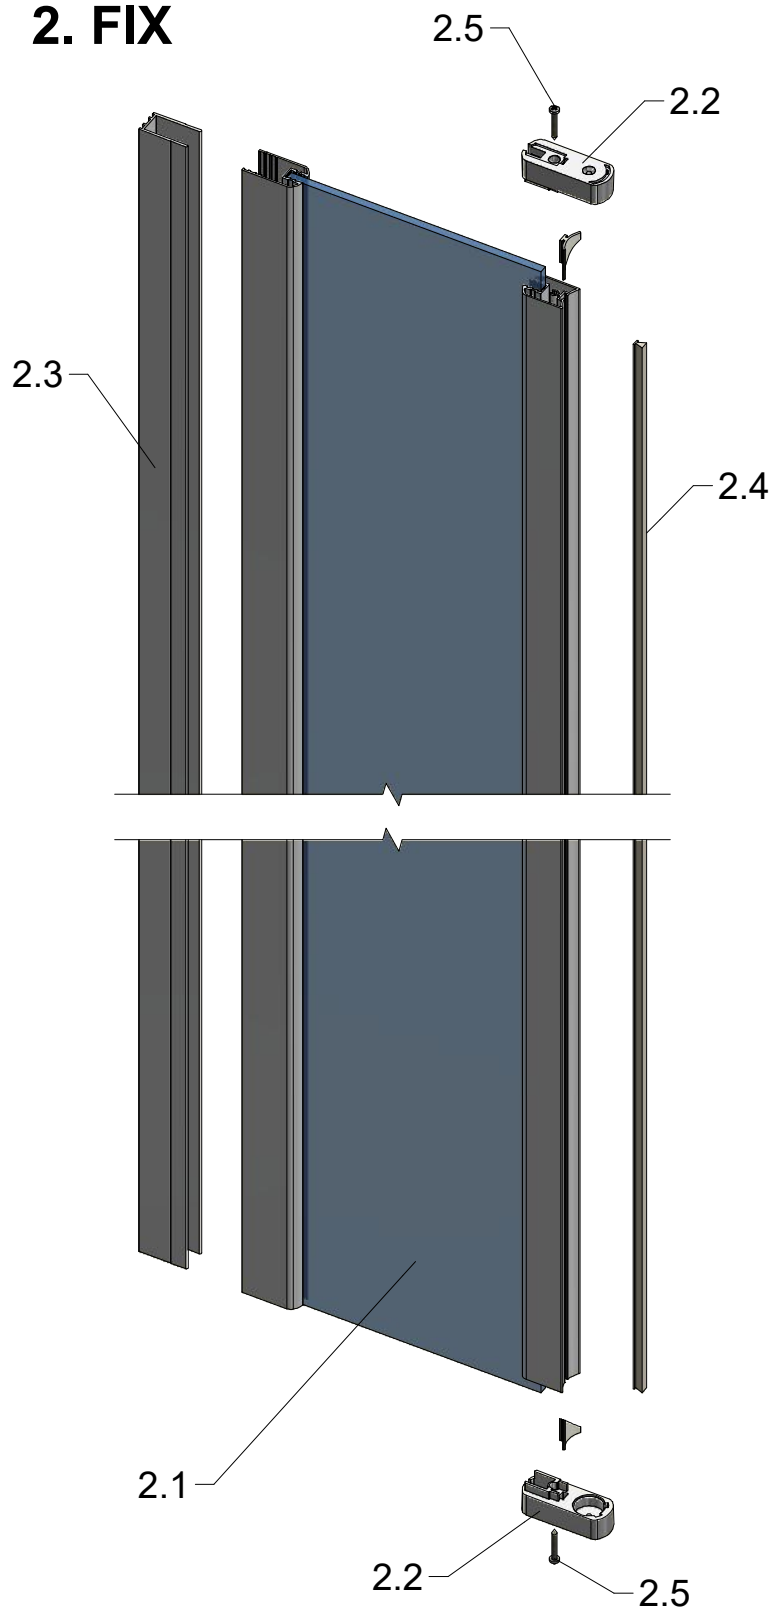

Assembling Instruction
Montageanleitung
Notice de montage
Montážní návod

Shower for life

CI P55

2. FIX

POS.	PREVIEW	PCS	SPARE PART
1.		2	ND02-0972-00-02 (VPE) ND02-0972-05-02 (NPE)
2.		2	FIX V316
3.		1	P6614
4.		1	P6617
5.		1	P6615 (VPE) P6943 (NPE)
6.		2	MA9198 (VPE) MB2332 (NPE)
7.	ACCESSORIES	1	P6317 (VPE) P6945 (NPE)
8.		2	MB0229 (VPE) MB2387 (NPE)
9.		2	P6135

POS.	PREVIEW	PCS	SPARE PART
2.1		2	V316
2.2		4	MA9742 (VPE) MB2474 (NPE)
2.3		2	P5941 (VPE) P6792 (NPE)
2.4		2	ND01-3398
2.5		4	M3372

7. P6317 (VPE) P6945 (NPE)

POS.	PREVIEW
7.1	2x 
7.2	2x 
7.3	2x 
7.4	6x 
7.5	6x 
7.6	2x 
7.7	6x 
7.8	6x 
7.9	6x 
7.10	2x 
7.11	2x 
7.12 7.13	 + 2x 

POS.	PREVIEW	PCS	SPARE PART
1.1		4	MA9747 (VPE) MB2419 (NPE)

2.1 V316

SIZE	clear glass+black	clear glass+brillant
900	ND03-0965-05-02	ND03-0965-00-02
1000	ND03-0970-05-02	ND03-0970-00-02

2. FIX

3.

4.

5.

8. MB0229 (VPE) MB2387 (NPE)

Glue the double-sided tape to the tray

Mounting with threshold bar
Tear off the sealing flag

24 h

SILICONE

SILICONE

SILICONE
MIN 100mm

SILICONE
MIN 100mm

Roth Energy and Sanitary Systems