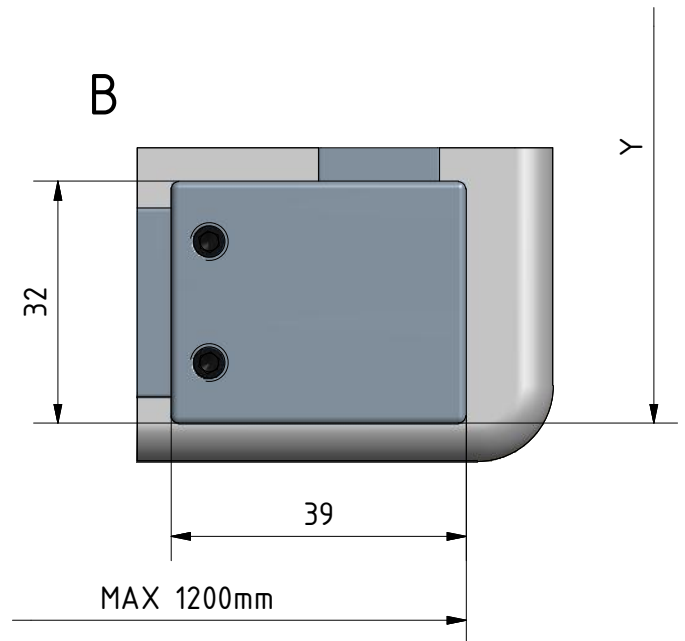

# PHILLY LOFT SKY

TYPE	Y (mm)
800	790 - 800
900	890 - 900
1200	1190 - 1200
1500	1490 - 1500
1600	1590 - 1600