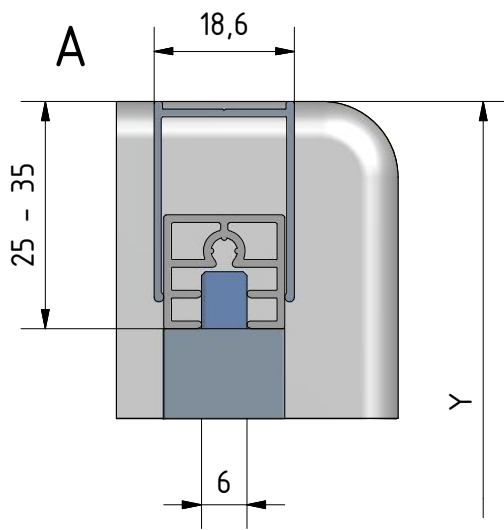

# PHILLY LOFT SKY

TYPE	Y (mm)
800	790 - 800
900	890 - 900
1200	1190 - 1200
1500	1490 - 1500
1600	1590 - 1600