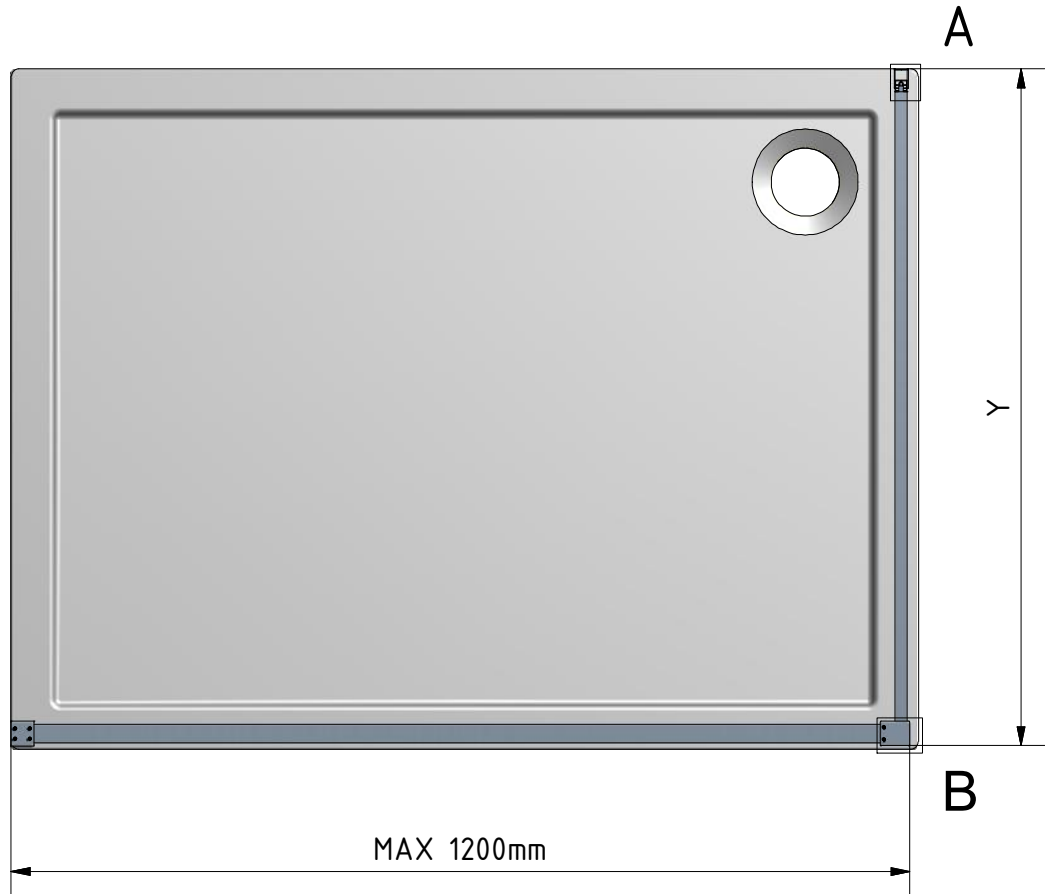

# PHILLY LOFT SKY

TYPE	Y (mm)
800	790 - 800
900	890 - 900
1200	1190 - 1200
1500	1490 - 1500
1600	1590 - 1600