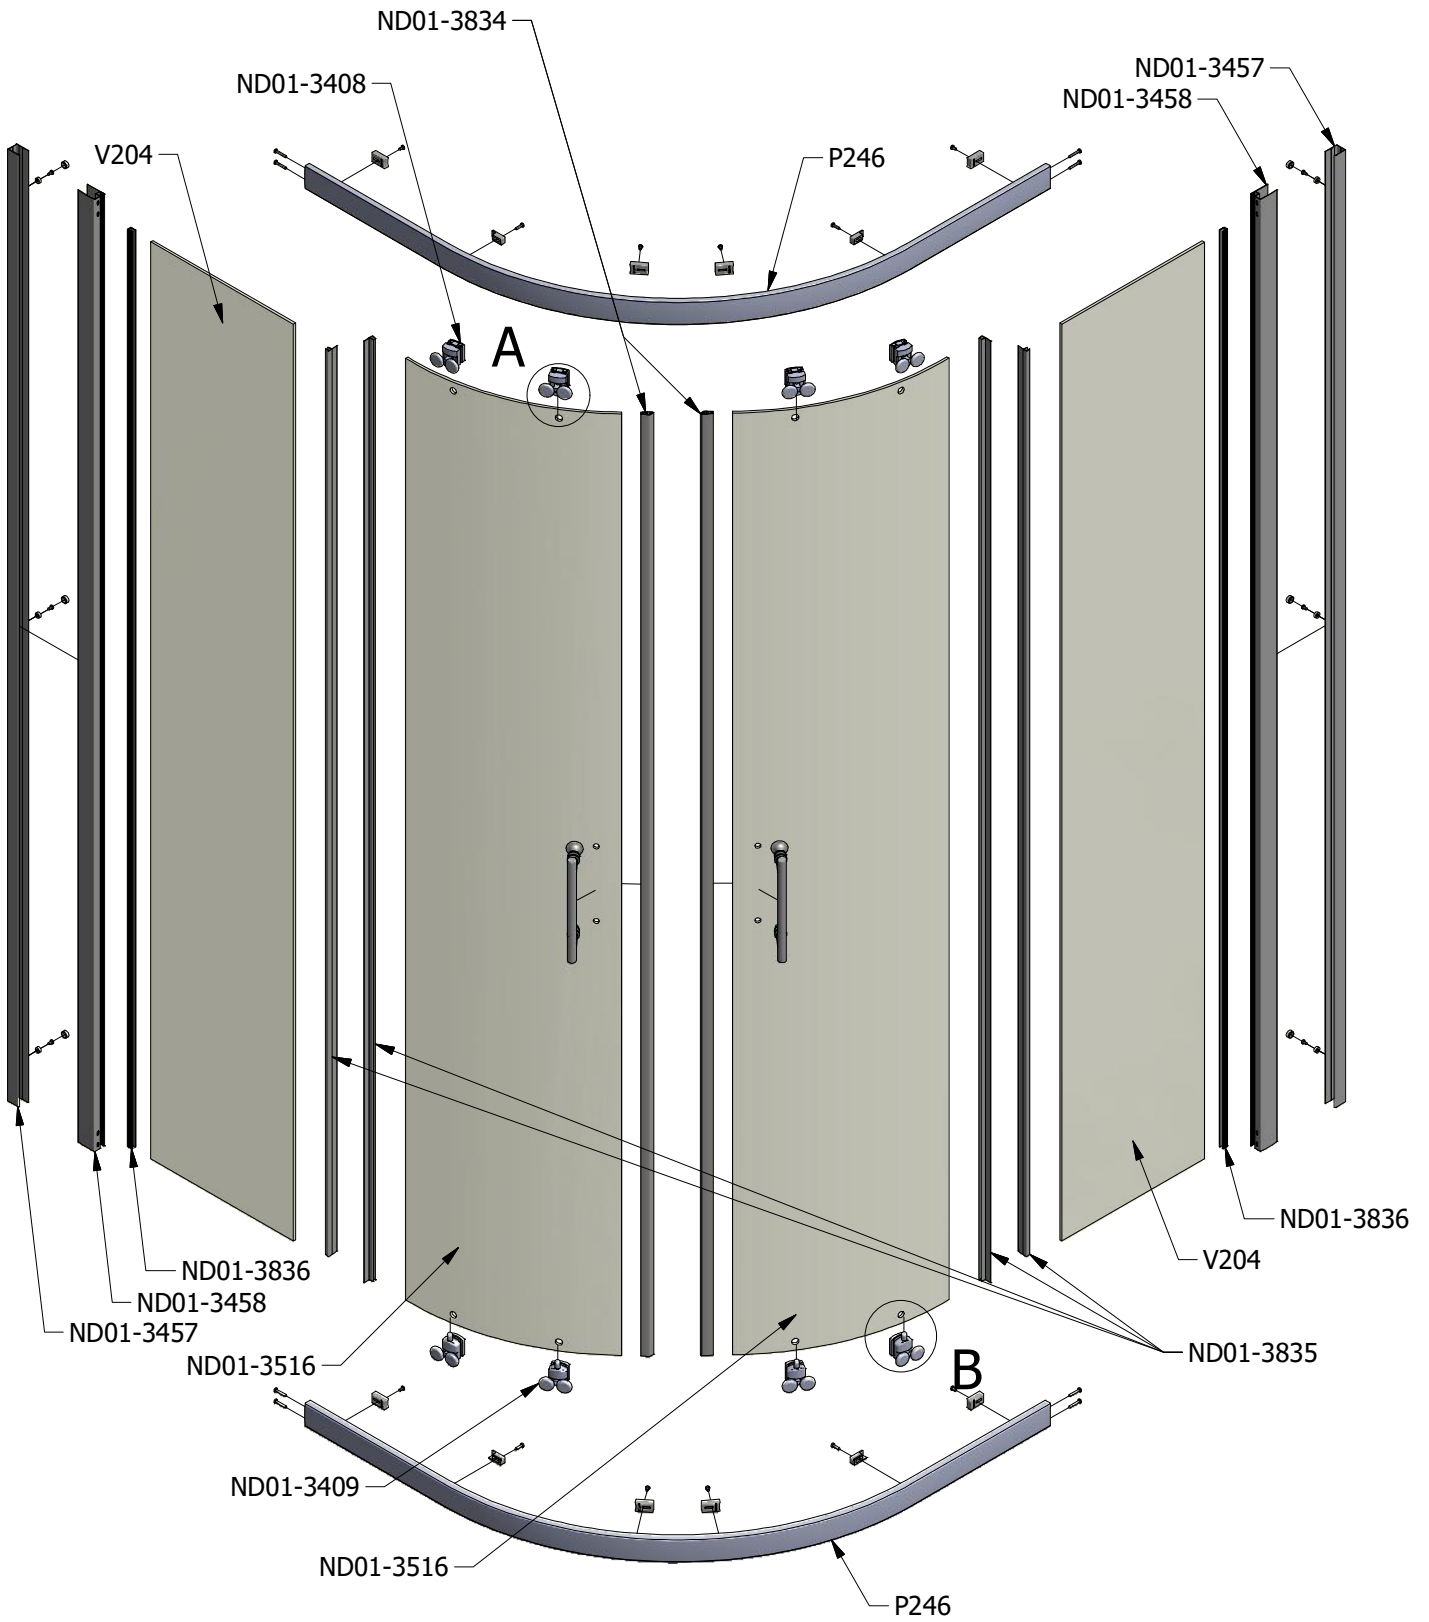

serial number	graphical	name	quantity	ID
12			4 PCS	ND01-3838
13			4 PCS	
14		ST3.5X13	4 PCS	
15			2 PCS	
16			2 PCS	
17		ST3.5X9.5	8 PCS	
18			6 PCS	
19		ST3.9X35	6 PCS	
20			2 PCS	
21		2.8	1 PCS	
22			6 PCS	
23		ST3.5X9.5	6 PCS	
24		ST3.5X35	8 PCS	
25			8 PCS	
26			2 PCS	

Size (mm)	A (mm)	B (mm)
800*800	775-790	775-790
900*900	875-890	875-890

V204	800	brillant/transparent	ND03-0793-00-02
	900		ND03-0794-00-02

P246	800	brillant	ND01-3467
	900		ND01-3465