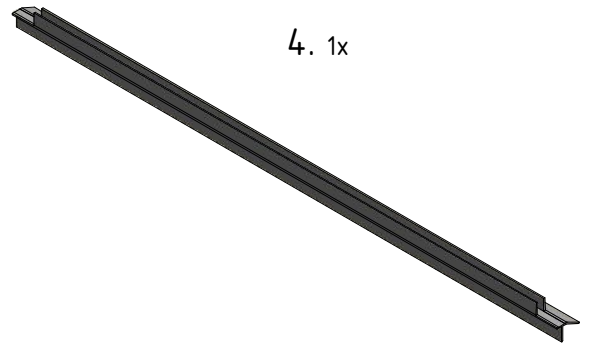

**Montageanleitung
Assembling Instruction**

E2+E2			
TYP	EBG (MIN-MAX)	EBW (MIN-MAX)	ERP
750	708-733	733-758	15
800	758-783	783-808	15
900	858-883	883-908	15
1000	958-983	983-1008	15

1. 1x

2. 1x

3 1x

4. 1x

13. 1x

14. 3x

Ø3,9x38

15. 3x

16. 3x

Ø3,5x9,5

17. 3x

19. 3x