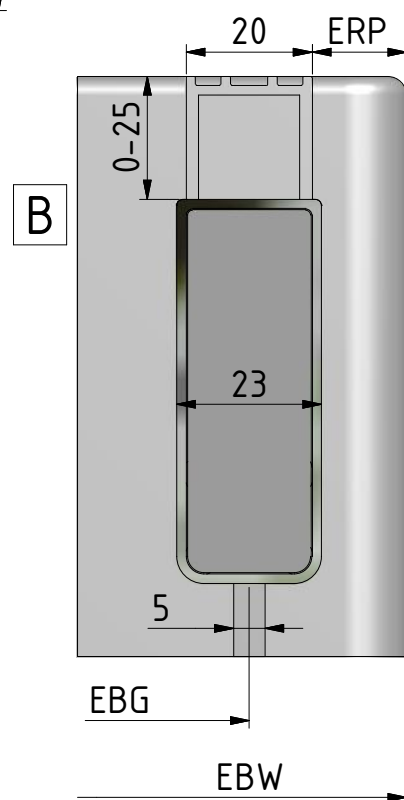

**Montageanleitung
Assembling Instruction**

E2+E2			
TYP	EBG (MIN-MAX)	EBW (MIN-MAX)	ERP
750	708-733	733-758	15
800	758-783	783-808	15
900	858-883	883-908	15
1000	958-983	983-1008	15

1. 1x

2. 1x

3 1x

4. 1x

13. 1x

14. 3x

Ø3,9x38

15. 3x

16. 3x

Ø3,5x9,5

17. 3x

19. 3x

20. 1x

Ø3

D 3x

E 6x

F 6x

G 6x

Nr.	Materialnummer
1	1110001105 (1135008457)
5	1110001109 (1135008461)
6	1110001110 (1135008462)
10	1110001114 (1135008466)
12	1110001116 (1135008468)
13	1110001117 (1135008469)
14	1110001118 (1135008470)
17	1110001121 (1135008473)
18	1110001122 (1135008474)
21	1110001128 (1135008480)