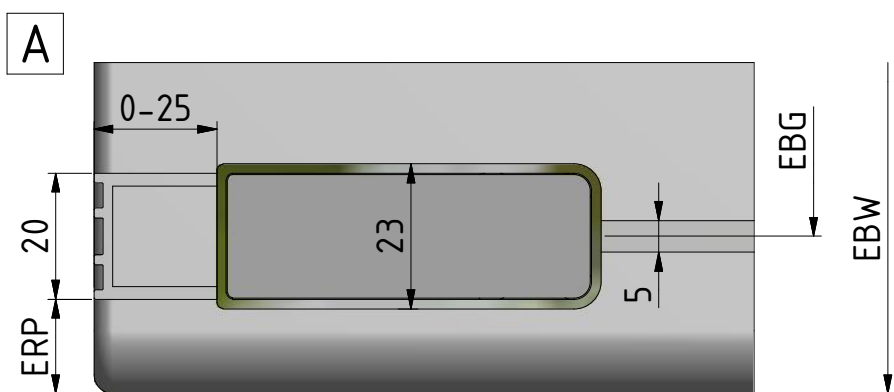

**Montageanleitung
Assembling Instruction**

E2+E2			
TYP	EBG (MIN-MAX)	EBW (MIN-MAX)	ERP
750	708-733	733-758	15
800	758-783	783-808	15
900	858-883	883-908	15
1000	958-983	983-1008	15

1. 1x

2. 1x

3 1x

4. 1x

13. 1x

14. 3x

Ø3,9x38

15. 3x

16. 3x

Ø3,5x9,5

17. 3x

19. 3x