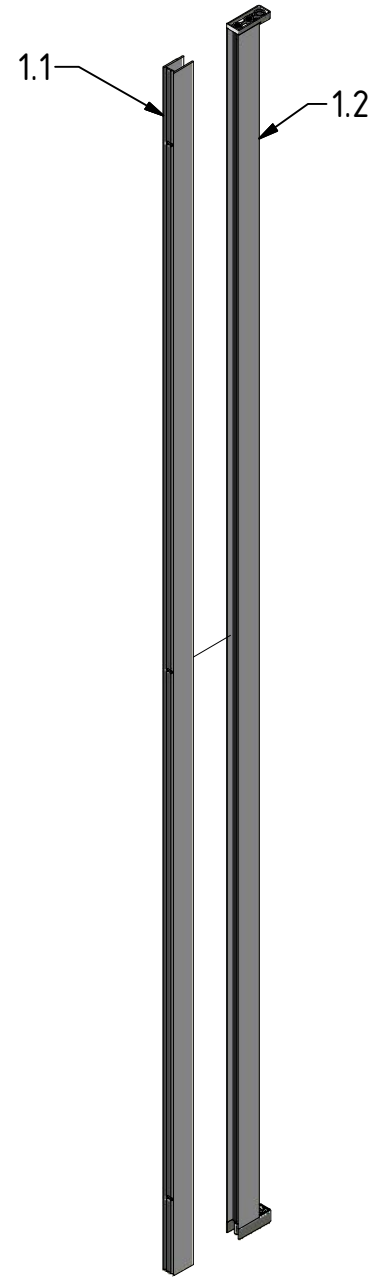

**Montageanleitung
Assembling Instruction**

E2+E2			
TYP	EBG (MIN-MAX)	EBW (MIN-MAX)	ERP
750	708-733	733-758	15
800	758-783	783-808	15
900	858-883	883-908	15
1000	958-983	983-1008	15

1. 1x

2. 1x

3 1x

4. 1x

5. 1x

6. 1x

7. 1x

8. 1x

9. 1x

10. 1x

11. 1x

12. 1x

13. 1x

14. 3x

Ø3,9x38

15. 3x

16. 3x

Ø3,5x9,5

17. 3x

19. 3x

20. 1x

Ø3

D 3x

E 6x

F 6x

G 6x

Nr.	Materialnummer
1	1110001105 (1135008457)
5	1110001109 (1135008461)
6	1110001110 (1135008462)
10	1110001114 (1135008466)
12	1110001116 (1135008468)
13	1110001117 (1135008469)
14	1110001118 (1135008470)
17	1110001121 (1135008473)
18	1110001122 (1135008474)
21	1110001128 (1135008480)