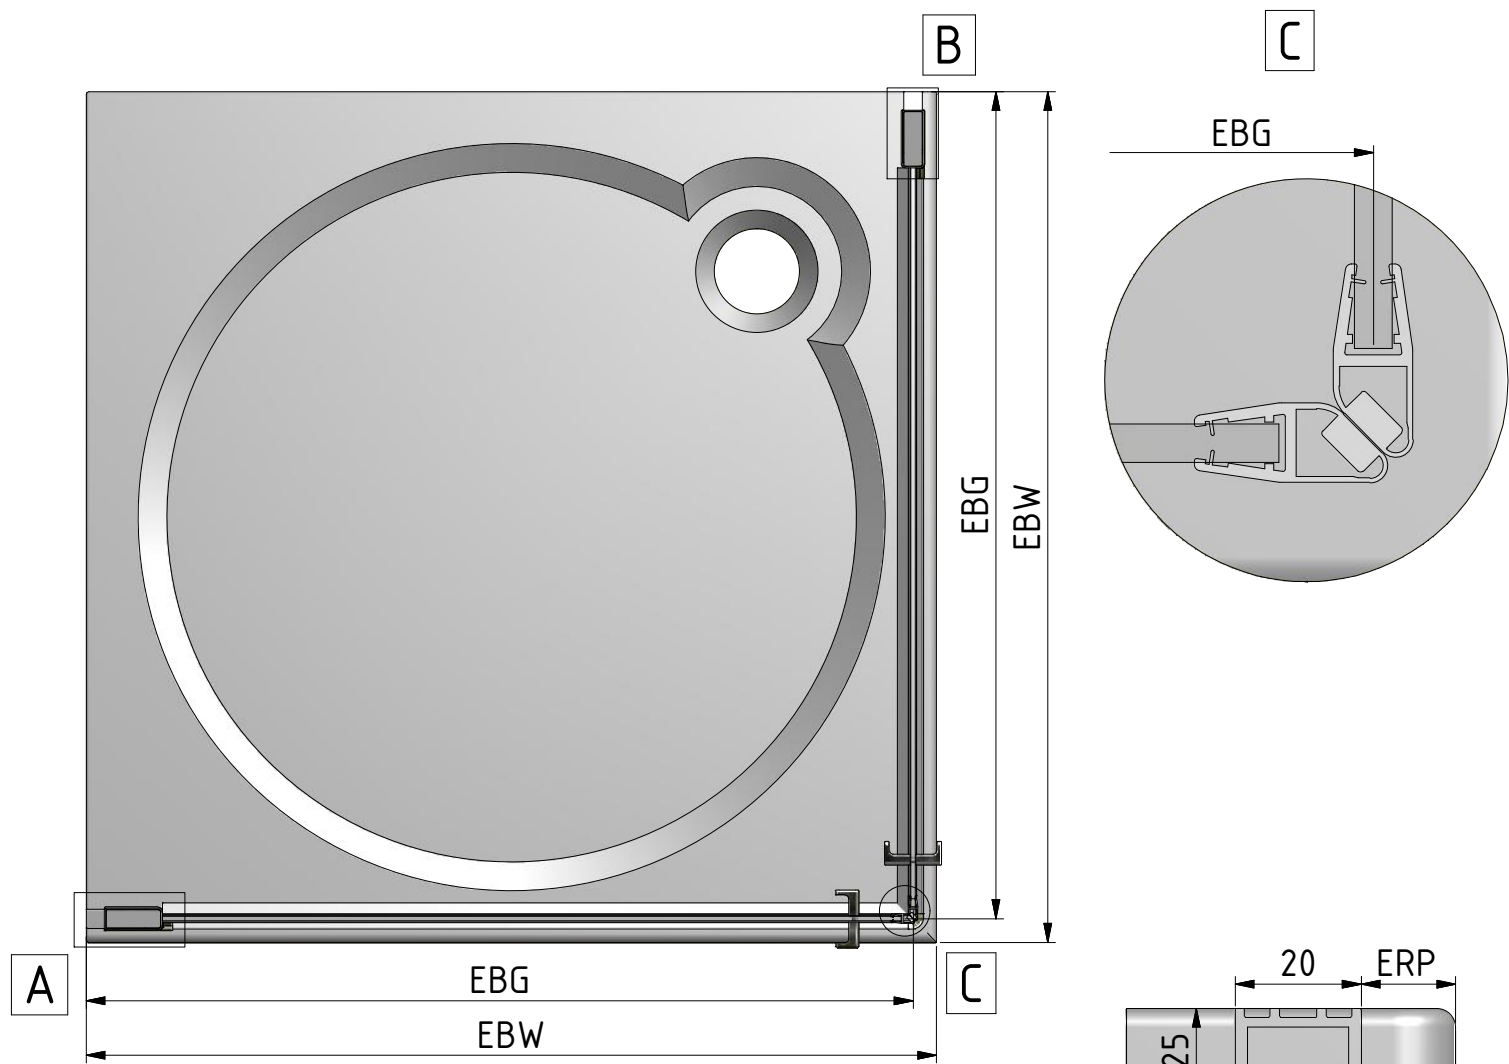

**Montageanleitung
Assembling Instruction**

E2+E2			
TYP	EBG (MIN-MAX)	EBW (MIN-MAX)	ERP
750	708-733	733-758	15
800	758-783	783-808	15
900	858-883	883-908	15
1000	958-983	983-1008	15

1. 1x

2. 1x

3 1x

4. 1x

13. 1x

14. 3x

Ø3,9x38

15. 3x

16. 3x

Ø3,5x9,5

17. 3x

19. 3x

20. 1x

Ø3

D 3x

E 6x

F 6x

G 6x

Nr.	Materialnummer
1	1110001105 (1135008457)
5	1110001109 (1135008461)
6	1110001110 (1135008462)
10	1110001114 (1135008466)
12	1110001116 (1135008468)
13	1110001117 (1135008469)
14	1110001118 (1135008470)
17	1110001121 (1135008473)
18	1110001122 (1135008474)
21	1110001128 (1135008480)