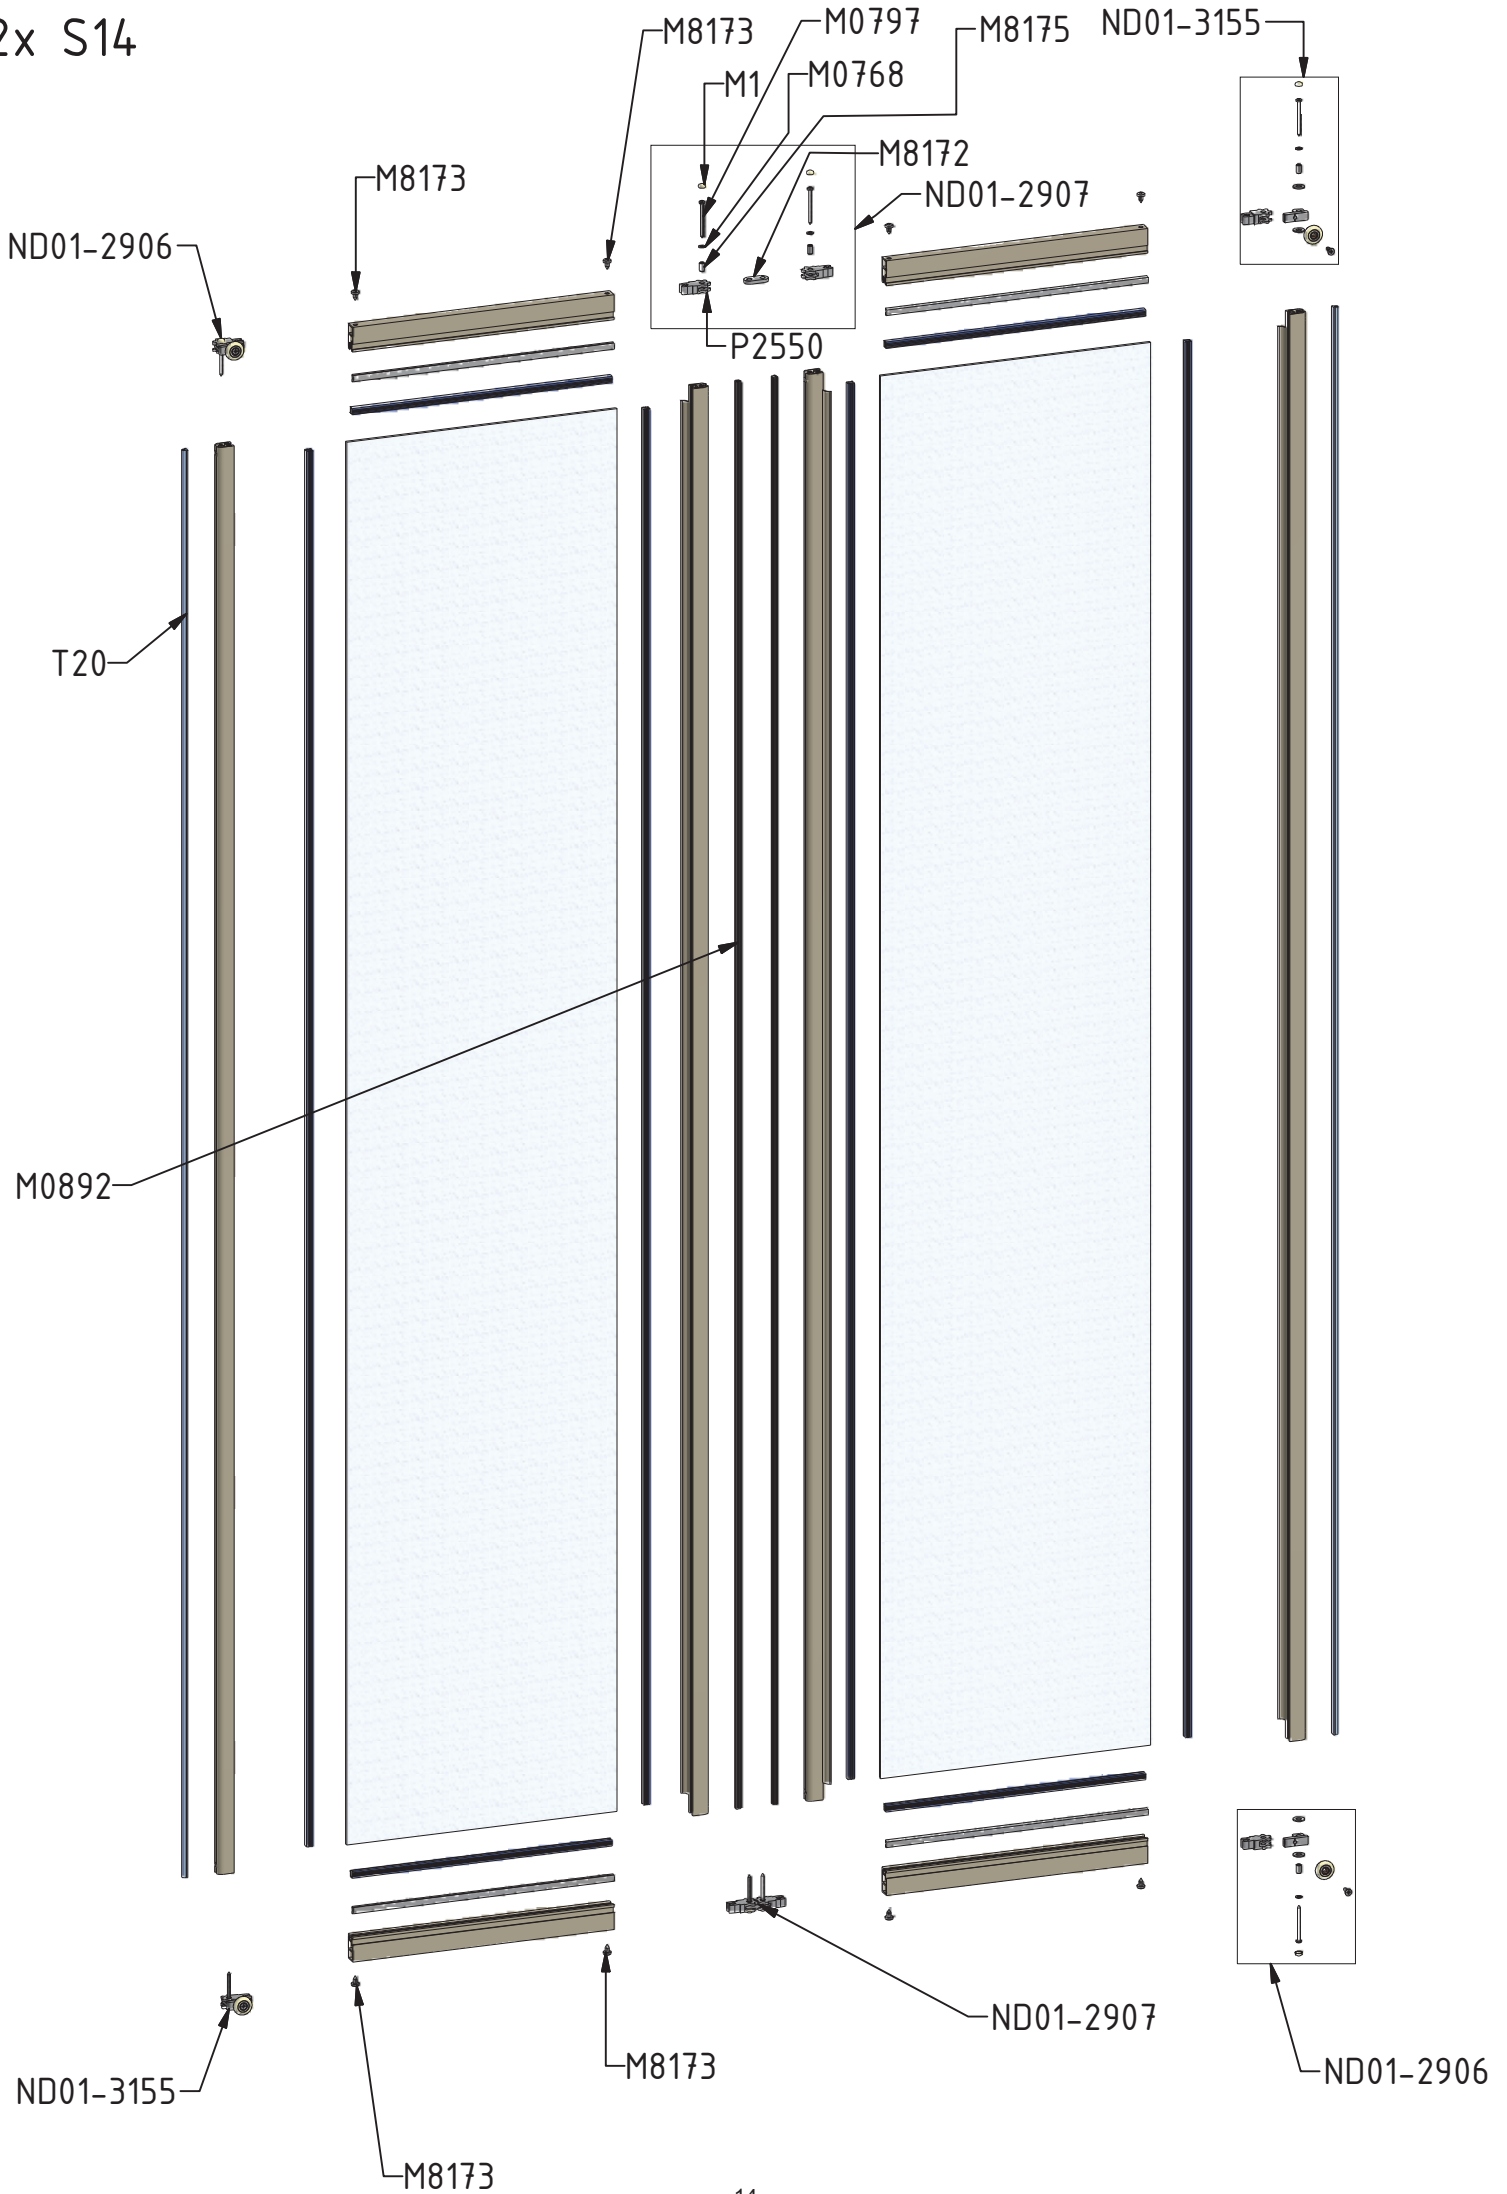

1. 1x

2. 2x (P1)

9. 6x (M0511)
Ø6

10. 6x (M0811)
3,9x38

11. 8x (M0806)
3,5x9,5

13. 14x (M1)
Ø3,5

14. 6x (M2)
Ø3,9

15. 2x (M5425)

18. 1x (M0838)
Ø2,8

2x S14

S14	700	white/clear glass	bílá/čiré sklo	ND02-0489
		white/pattern glass	bílá/chinchilla	ND02-0490
		elox/clear glass	elox/čiré sklo	ND02-0491
		elox/pattern glass	elox/chinchilla	ND02-0492
	750	white/clear glass	bílá/čiré sklo	ND02-0493
		white/pattern glass	bílá/chinchilla	ND02-0494
		elox/clear glass	elox/čiré sklo	ND02-0495
		elox/pattern glass	elox/chinchilla	ND02-0496
	800	white/clear glass	bílá/čiré sklo	ND02-0497
		white/pattern glass	bílá/chinchilla	ND02-0498
		elox/clear glass	elox/čiré sklo	ND02-0499
		elox/pattern glass	elox/chinchilla	ND02-0500
	900	white/clear glass	bílá/čiré sklo	ND02-0501
		white/pattern glass	bílá/chinchilla	ND02-0502
		elox/clear glass	elox/čiré sklo	ND02-0503
		elox/pattern glass	elox/chinchilla	ND02-0504

T18	700			ND01-1789-1
	750			ND01-1789-2
	800			ND01-1789-3
	900			ND01-1789-4
T19			ND01-1790	
T20			ND01-1791	

P1		white	bílá	P2438
		elox	elox	P2439
P4		white	bílá	P2440
		elox	elox	P2441
P27	700	white	bílá	P2532
		elox	elox	P2533
	750	white	bílá	P2534
		elox	elox	P2535
	800	white	bílá	P2536
		elox	elox	P2537
	900	white	bílá	P2538
		elox	elox	P2539