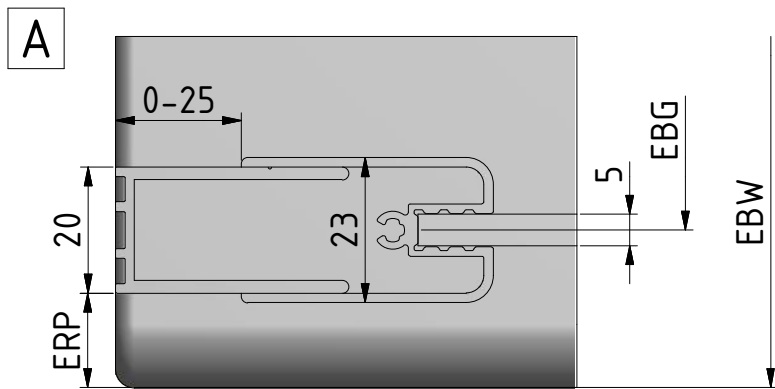

Sanitärsysteme

Roth Limaya® R4

Roth

**Montageanleitung
Assembling Instruction**

Leben voller Energie

R4			
TYP	EBG (MIN-MAX)	EBW (MIN-MAX)	ERP
800	758-783	783-808	15
900	858-883	883-908	15
1000	958-983	983-1008	15

H 6x

21

I 6x

21

22

120mm

1/2

120mm

17

9;10

Innen

Nr.	Materialnummer
1	1110001105 (1135008457)
5	1110001109 (1135008461)
7	1110001111 (1135008463)
11	1110001115 (1135008467)
12	1110001116 (1135008468)
13	1110001117 (1135008469)
15	1110001119 (1135008471)
17	1110001121 (1135008473)
18	1110001122 (1135008474)
20	1110001124 (1135008476) (L=120mm)
20	1110001125 (1135008477) (L=190mm)
20	1110001126 (1135008478) (L=390mm)
20	1110001127 (1135008479) (L=620mm)
21	1110001128 (1135008480)