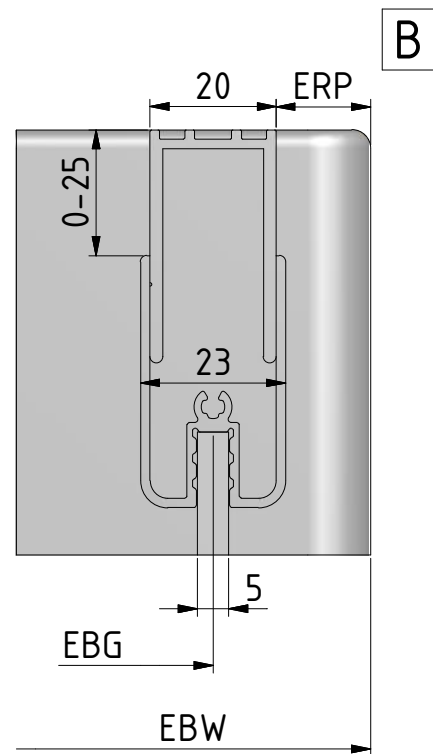

Sanitärsysteme

Roth Limaya® R4

Roth

**Montageanleitung
Assembling Instruction**

Leben voller Energie

R4			
TYP	EBG (MIN-MAX)	EBW (MIN-MAX)	ERP
800	758-783	783-808	15
900	858-883	883-908	15
1000	958-983	983-1008	15

H 6x

21

I 6x

21

22

120mm

1/2

120mm

17

9;10

Innen

Nr.	Materialnummer
1	1110001105 (1135008457)
5	1110001109 (1135008461)
7	1110001111 (1135008463)
11	1110001115 (1135008467)
12	1110001116 (1135008468)
13	1110001117 (1135008469)
15	1110001119 (1135008471)
17	1110001121 (1135008473)
18	1110001122 (1135008474)
20	1110001124 (1135008476) (L=120mm)
20	1110001125 (1135008477) (L=190mm)
20	1110001126 (1135008478) (L=390mm)
20	1110001127 (1135008479) (L=620mm)
21	1110001128 (1135008480)