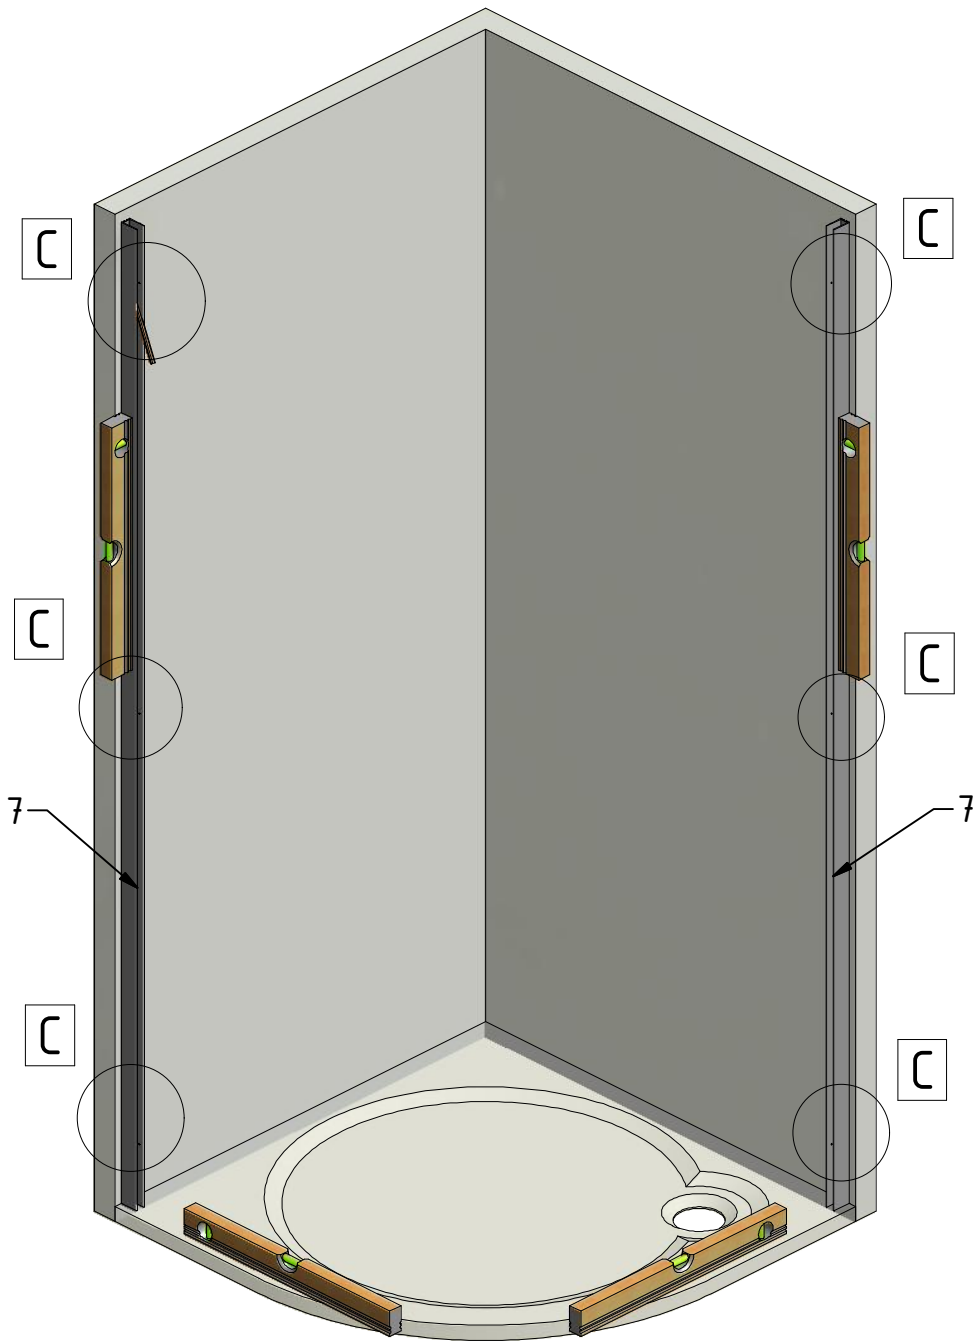

Sanitärsysteme

Roth Limaya® R4

Roth

**Montageanleitung
Assembling Instruction**

Leben voller Energie

R4			
TYP	EBG (MIN-MAX)	EBW (MIN-MAX)	ERP
800	758-783	783-808	15
900	858-883	883-908	15
1000	958-983	983-1008	15