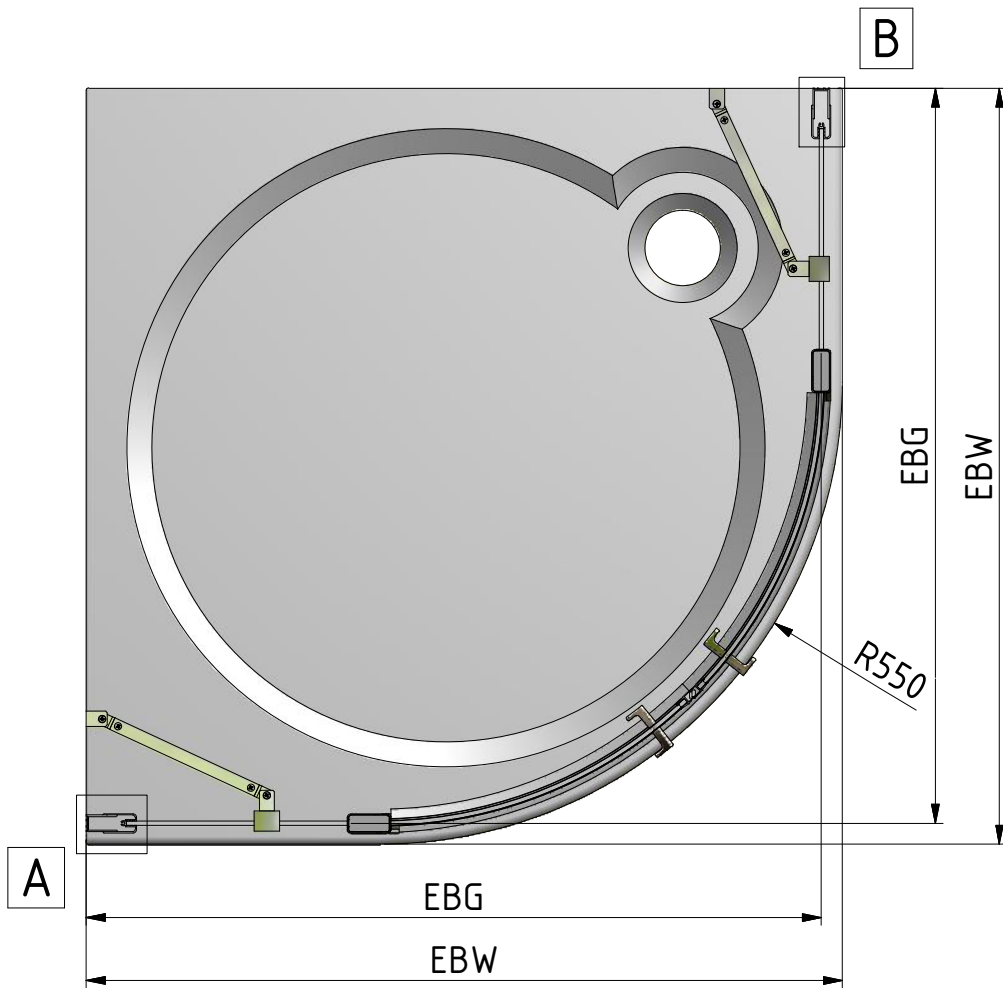

Sanitärsysteme

Roth Limaya® R4

Roth

**Montageanleitung
Assembling Instruction**

Leben voller Energie

R4			
TYP	EBG (MIN-MAX)	EBW (MIN-MAX)	ERP
800	758-783	783-808	15
900	858-883	883-908	15
1000	958-983	983-1008	15

H 6x

21

I 6x

21

22

120mm

1/2

120mm

17

9;10

Innen

Nr.	Materialnummer
1	1110001105 (1135008457)
5	1110001109 (1135008461)
7	1110001111 (1135008463)
11	1110001115 (1135008467)
12	1110001116 (1135008468)
13	1110001117 (1135008469)
15	1110001119 (1135008471)
17	1110001121 (1135008473)
18	1110001122 (1135008474)
20	1110001124 (1135008476) (L=120mm)
20	1110001125 (1135008477) (L=190mm)
20	1110001126 (1135008478) (L=390mm)
20	1110001127 (1135008479) (L=620mm)
21	1110001128 (1135008480)