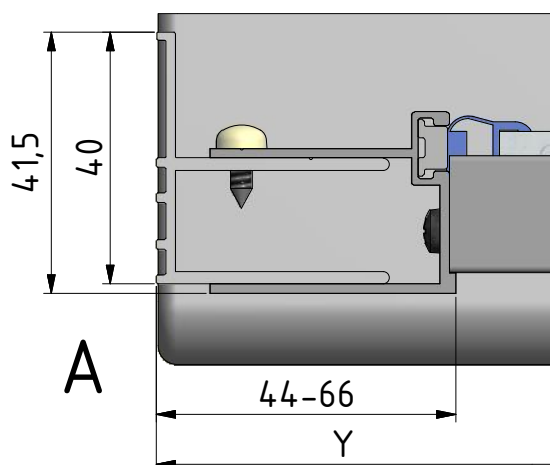

ECDBN

	X	Y
800	765-800	775-815
900	865-900	875-915
1000	965-1000	975-1015
1100	-	1075-1115

	X	Y
800	765-800	-
900	865-900	-
1000	965-1000	-
1100	-	-
1200	-	1165-1215
1300	-	1265-1315
1400	-	1365-1415
1500	-	1465-1515

1. 1x V161

8. 1x (P201)

12. 6x (M0806)

Ø3,5x9,5

6. 6x (M1907)

Zuberhör mit Türen ECD2P / ECDO1N
Fittings with doors ECD2P / ECDO1
Komponenty z ECD2P / ECDO1N

7. 1x (P185)

4. 3x (M0511)

5. 3x (M0795)

Ø3,5x38

6. 3x (M1907)

15. 1x (M0838)

Ø2,8

A 3x

B 3x

C 3x