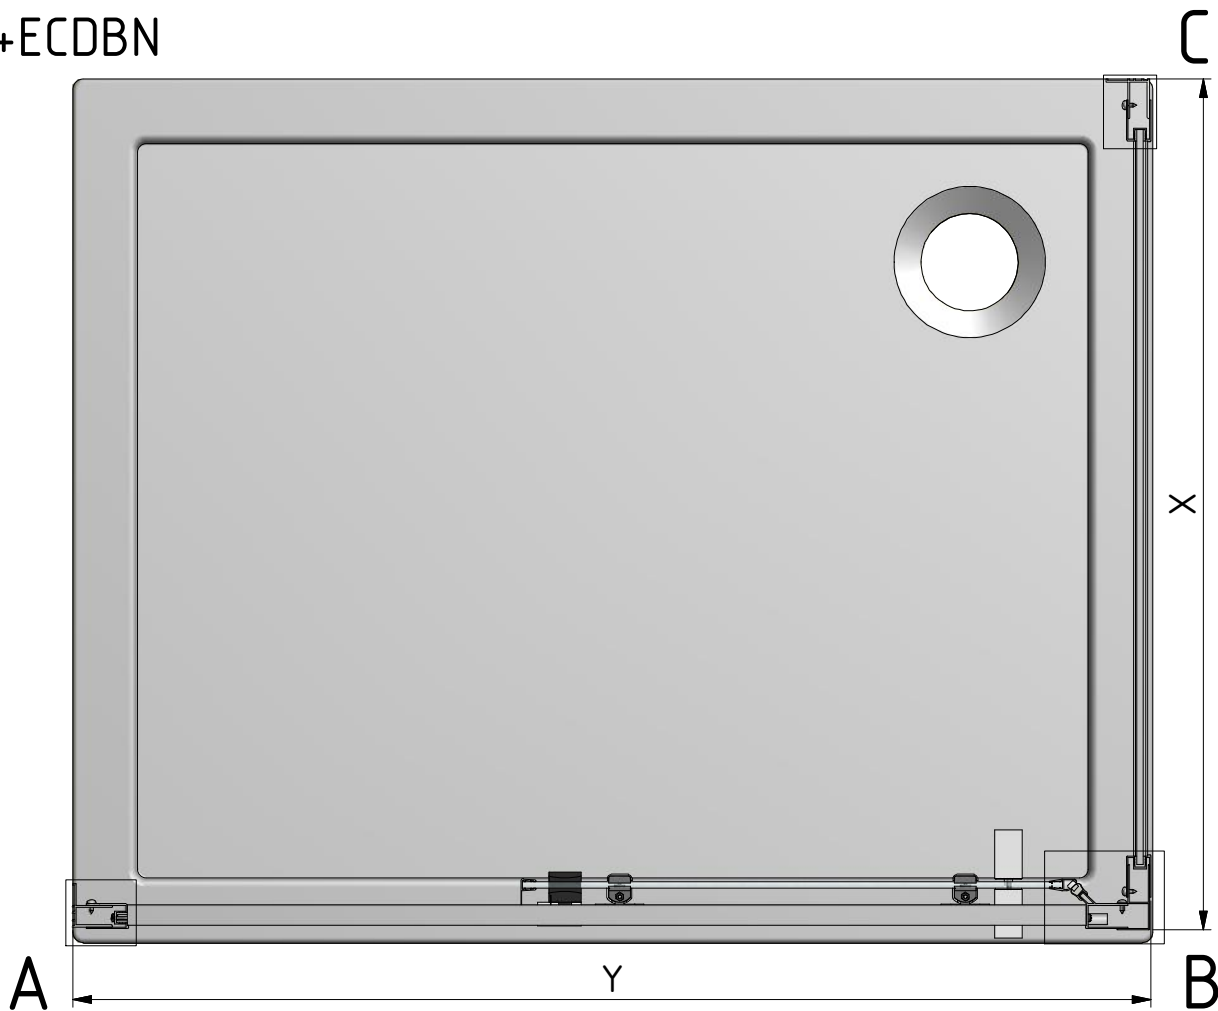

ECDBN

	X	Y
800	765-800	775-815
900	865-900	875-915
1000	965-1000	975-1015
1100	-	1075-1115

	X	Y
800	765-800	-
900	865-900	-
1000	965-1000	-
1100	-	-
1200	-	1165-1215
1300	-	1265-1315
1400	-	1365-1415
1500	-	1465-1515

1. 1x V161

8. 1x (P201)

12. 6x (M0806)

Ø3,5x9,5

6. 6x (M1907)

Zuberhör mit Türen ECD2P / ECDO1N
Fittings with doors ECD2P / ECDO1
Komponenty z ECD2P / ECDO1N

7. 1x (P185)

4. 3x (M0511)

5. 3x (M0795)

Ø3,5x38

6. 3x (M1907)

15. 1x (M0838)

Ø2,8

A 3x

B 3x

C 3x