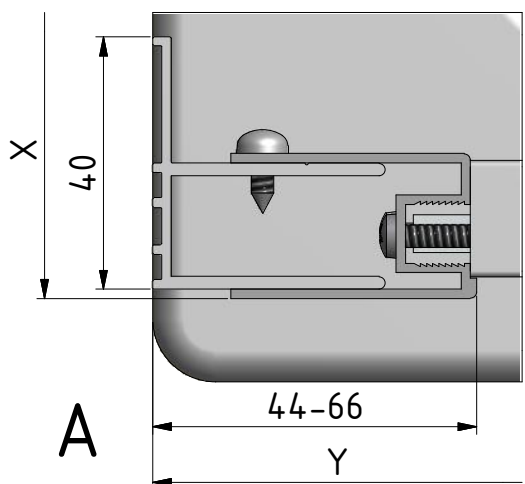

ECDBN

	X	Y
800	765-800	775-815
900	865-900	875-915
1000	965-1000	975-1015
1100	-	1075-1115

	X	Y
800	765-800	-
900	865-900	-
1000	965-1000	-
1100	-	-
1200	-	1165-1215
1300	-	1265-1315
1400	-	1365-1415
1500	-	1465-1515

1. 1x V161

8. 1x (P201)

12. 6x (M0806)

Ø3,5x9,5

6. 6x (M1907)

Zuberhör mit Türen ECD2P / ECDO1N
Fittings with doors ECD2P / ECDO1
Komponenty z ECD2P / ECDO1N

7. 1x (P185)

4. 3x (M0511)

5. 3x (M0795)

Ø3,5x38

6. 3x (M1907)

15. 1x (M0838)

Ø2,8

A 3x

B 3x

C 3x