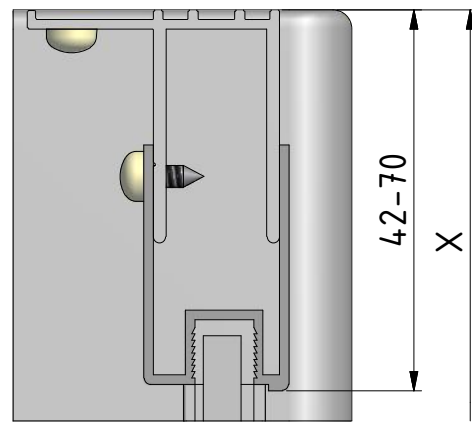

ECDBN

	X	Y
800	765-800	775-815
900	865-900	875-915
1000	965-1000	975-1015
1100	-	1075-1115

	X	Y
800	765-800	-
900	865-900	-
1000	965-1000	-
1100	-	-
1200	-	1165-1215
1300	-	1265-1315
1400	-	1365-1415
1500	-	1465-1515

1. 1x V161

8. 1x (P201)

12. 6x (M0806)

Ø3,5x9,5

6. 6x (M1907)

Zuberhör mit Türen ECD2P / ECDO1N
Fittings with doors ECD2P / ECDO1
Komponenty z ECD2P / ECDO1N

7. 1x (P185)

4. 3x (M0511)

5. 3x (M0795)

Ø3,5x38

6. 3x (M1907)

15. 1x (M0838)

Ø2,8

A 3x

B 3x

C 3x