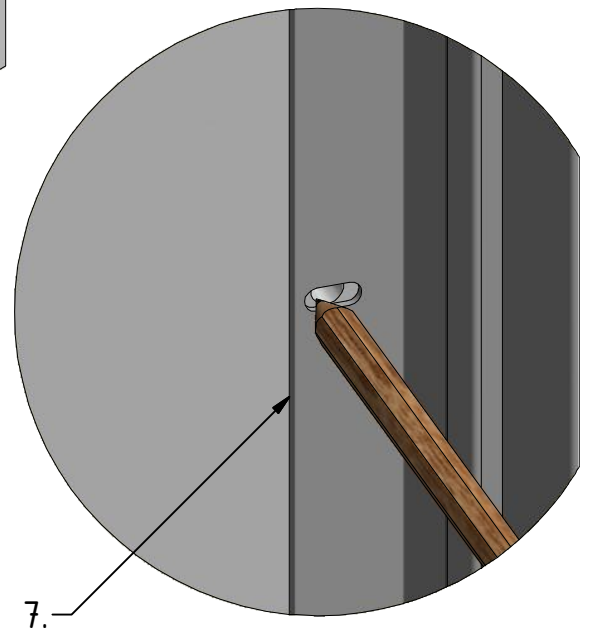

1. 1x V161

8. 1x (P201)

12. 6x (M0806)

Ø3,5x9,5

6. 6x (M1907)

Zuberhör mit Türen ECD2P / ECDO1N
Fittings with doors ECD2P / ECDO1
Komponenty z ECD2P / ECDO1N

7. 1x (P185)

4. 3x (M0511)

5. 3x (M0795)

Ø3,5x38

6. 3x (M1907)

15. 1x (M0838)

Ø2,8

A 3x

B 3x

C 3x