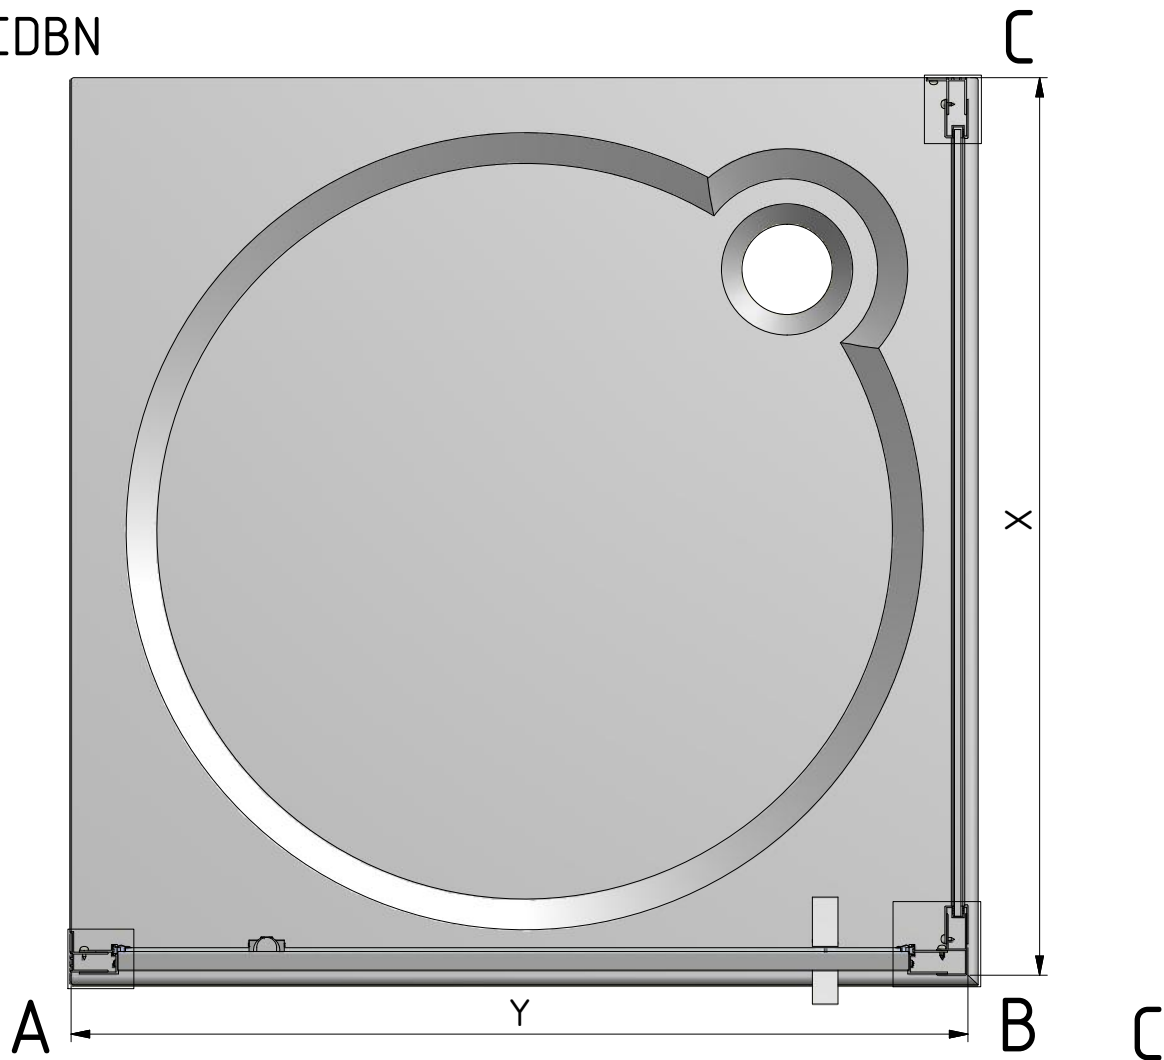

ECDBN

	X	Y
800	765-800	775-815
900	865-900	875-915
1000	965-1000	975-1015
1100	-	1075-1115

	X	Y
800	765-800	-
900	865-900	-
1000	965-1000	-
1100	-	-
1200	-	1165-1215
1300	-	1265-1315
1400	-	1365-1415
1500	-	1465-1515

1. 1x V161

8. 1x (P201)

12. 6x (M0806)

Ø3,5x9,5

6. 6x (M1907)

Zuberhör mit Türen ECD2P / ECDO1N
Fittings with doors ECD2P / ECDO1
Komponenty z ECD2P / ECDO1N

7. 1x (P185)

4. 3x (M0511)

5. 3x (M0795)

Ø3,5x38

6. 3x (M1907)

15. 1x (M0838)

Ø2,8

A 3x

B 3x

C 3x