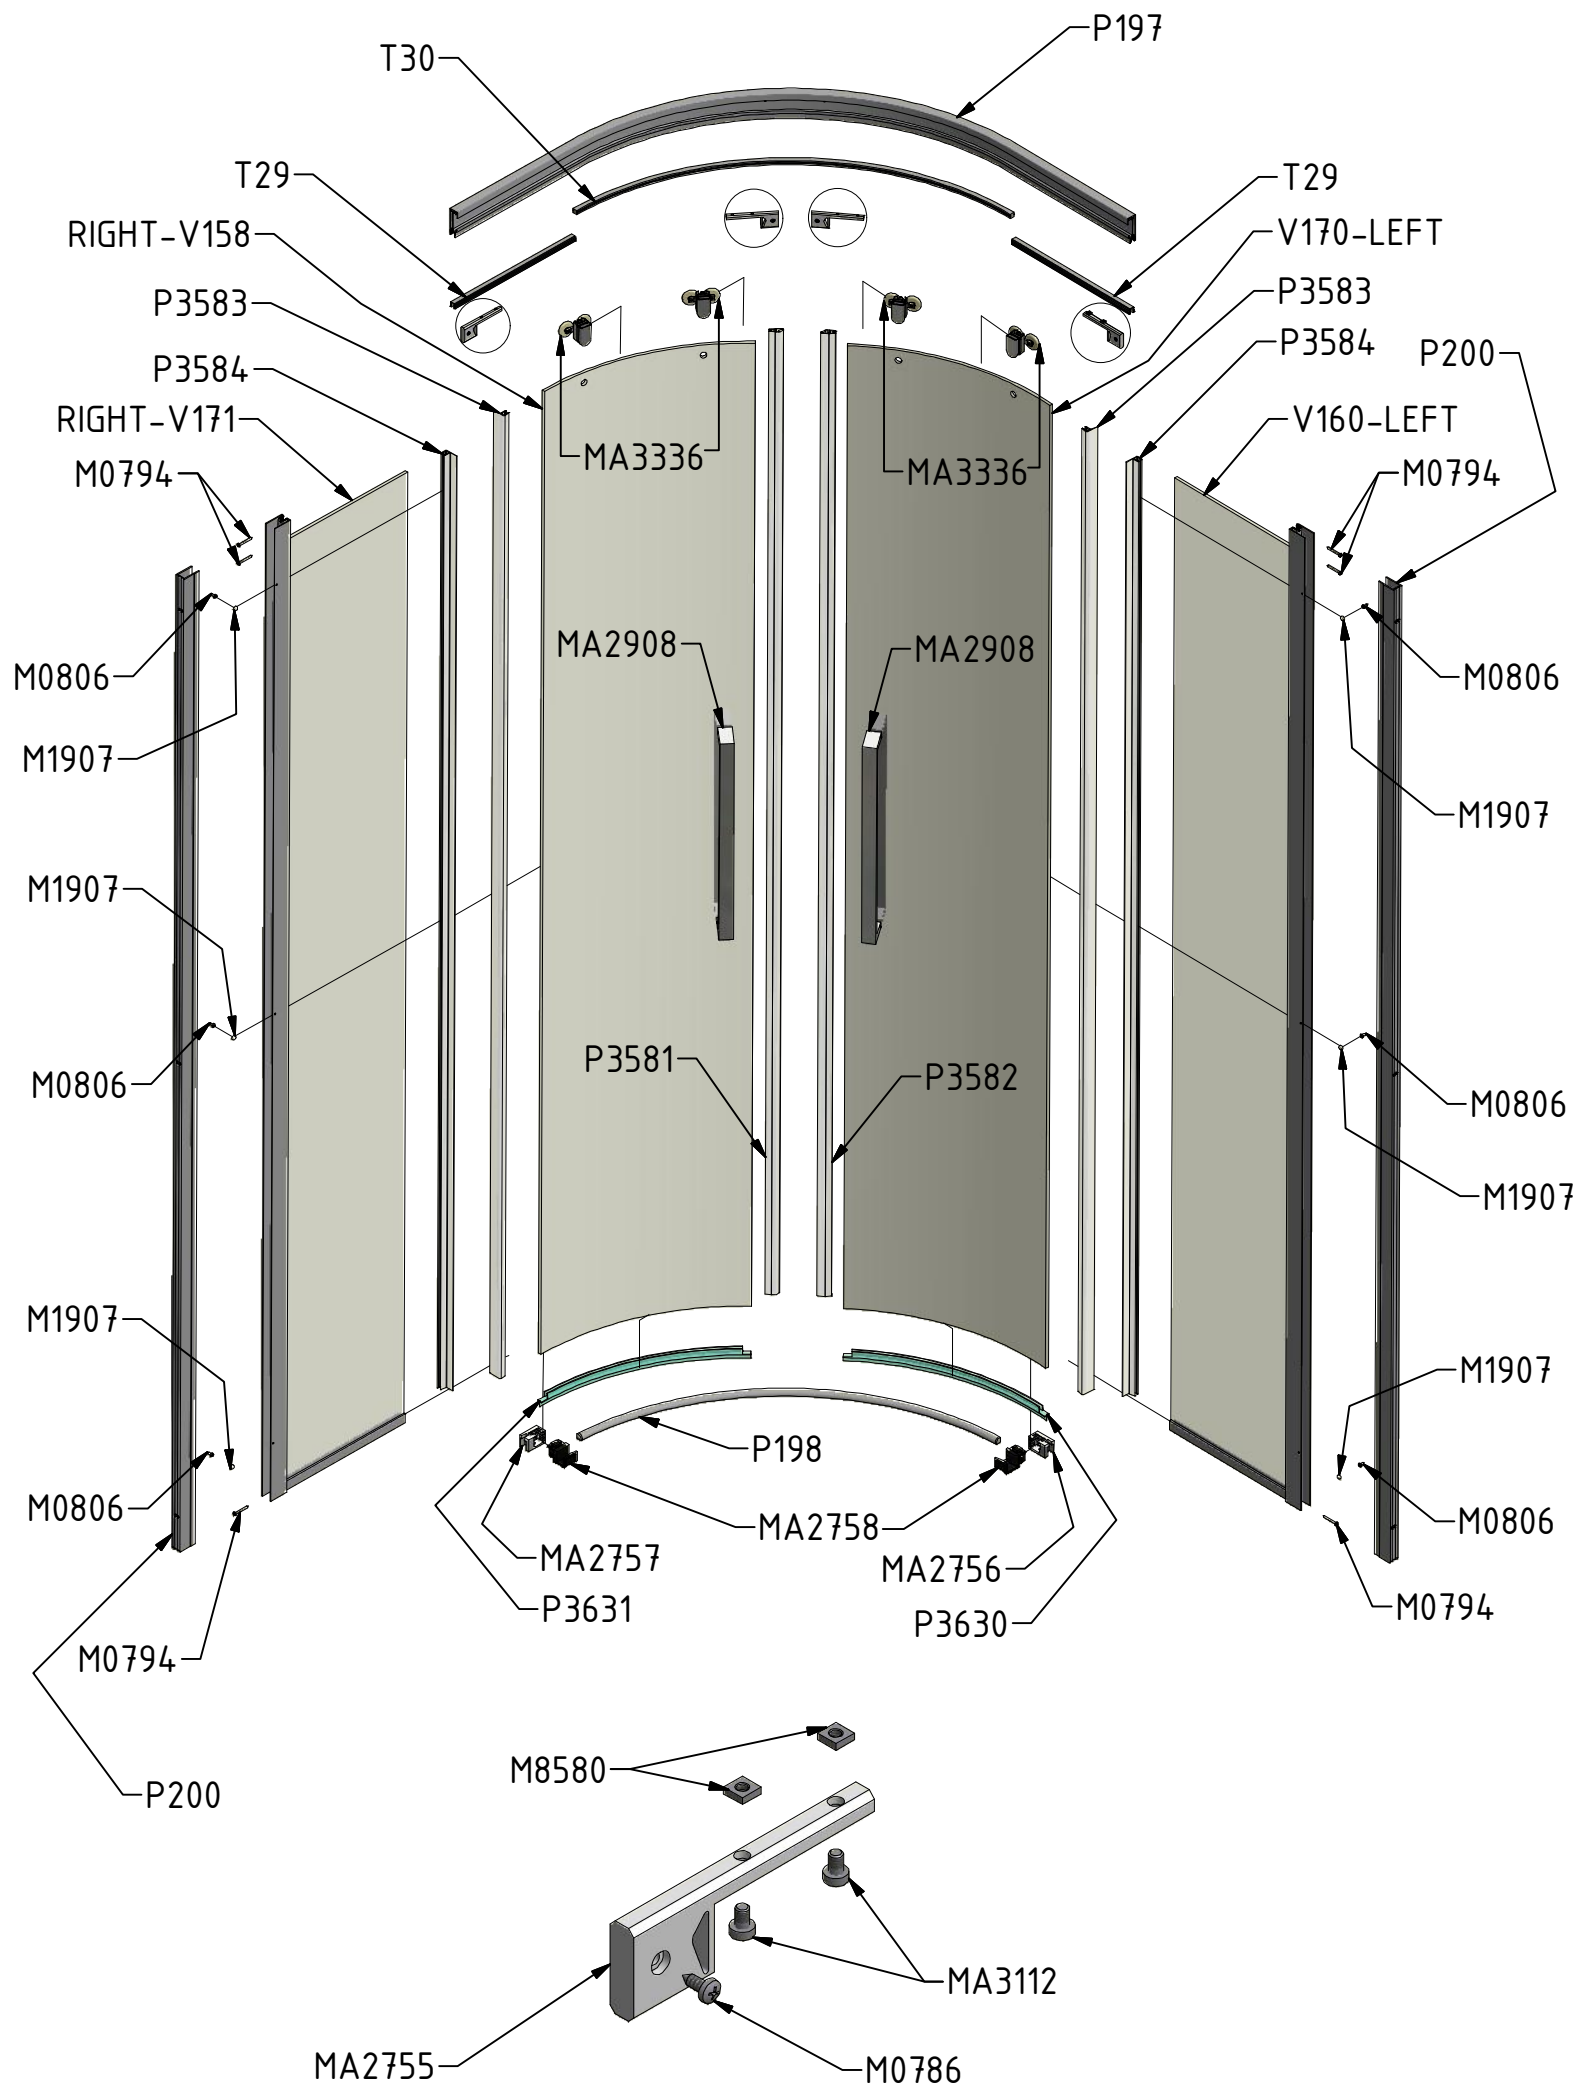

SILICONE

NOOTIS

SILICON

SILICON

T

MIN 100mm

T

SILICONE

SILICONE

SILICONE

P197	900	black	P3625
	1000	black	P3627
	900	brillant	P3624
	1000	brillant	P3626
P198	900;1000	black	P3629
	900;1000	brillant	P3628
P200		black	P3485
		brillant	P3484
T29			ND01-3225
T30			ND01-3226
V158	900;1000	clear glass	ND02-0702
V170	900;1000	clear glass	ND02-0703
V160	900	clear glass/black	ND03-0598-05-02
	1000	clear glass/black	ND03-0599-05-02
	900	clear glass/brillant	ND03-0602-00-02
	1000	clear glass/brillant	ND03-0603-00-02
V171	900	clear glass/black	ND03-0600-05-02
	1000	clear glass/black	ND03-0601-05-02
	900	clear glass/brillant	ND03-0604-00-02
	1000	clear glass/brillant	ND03-0605-00-02