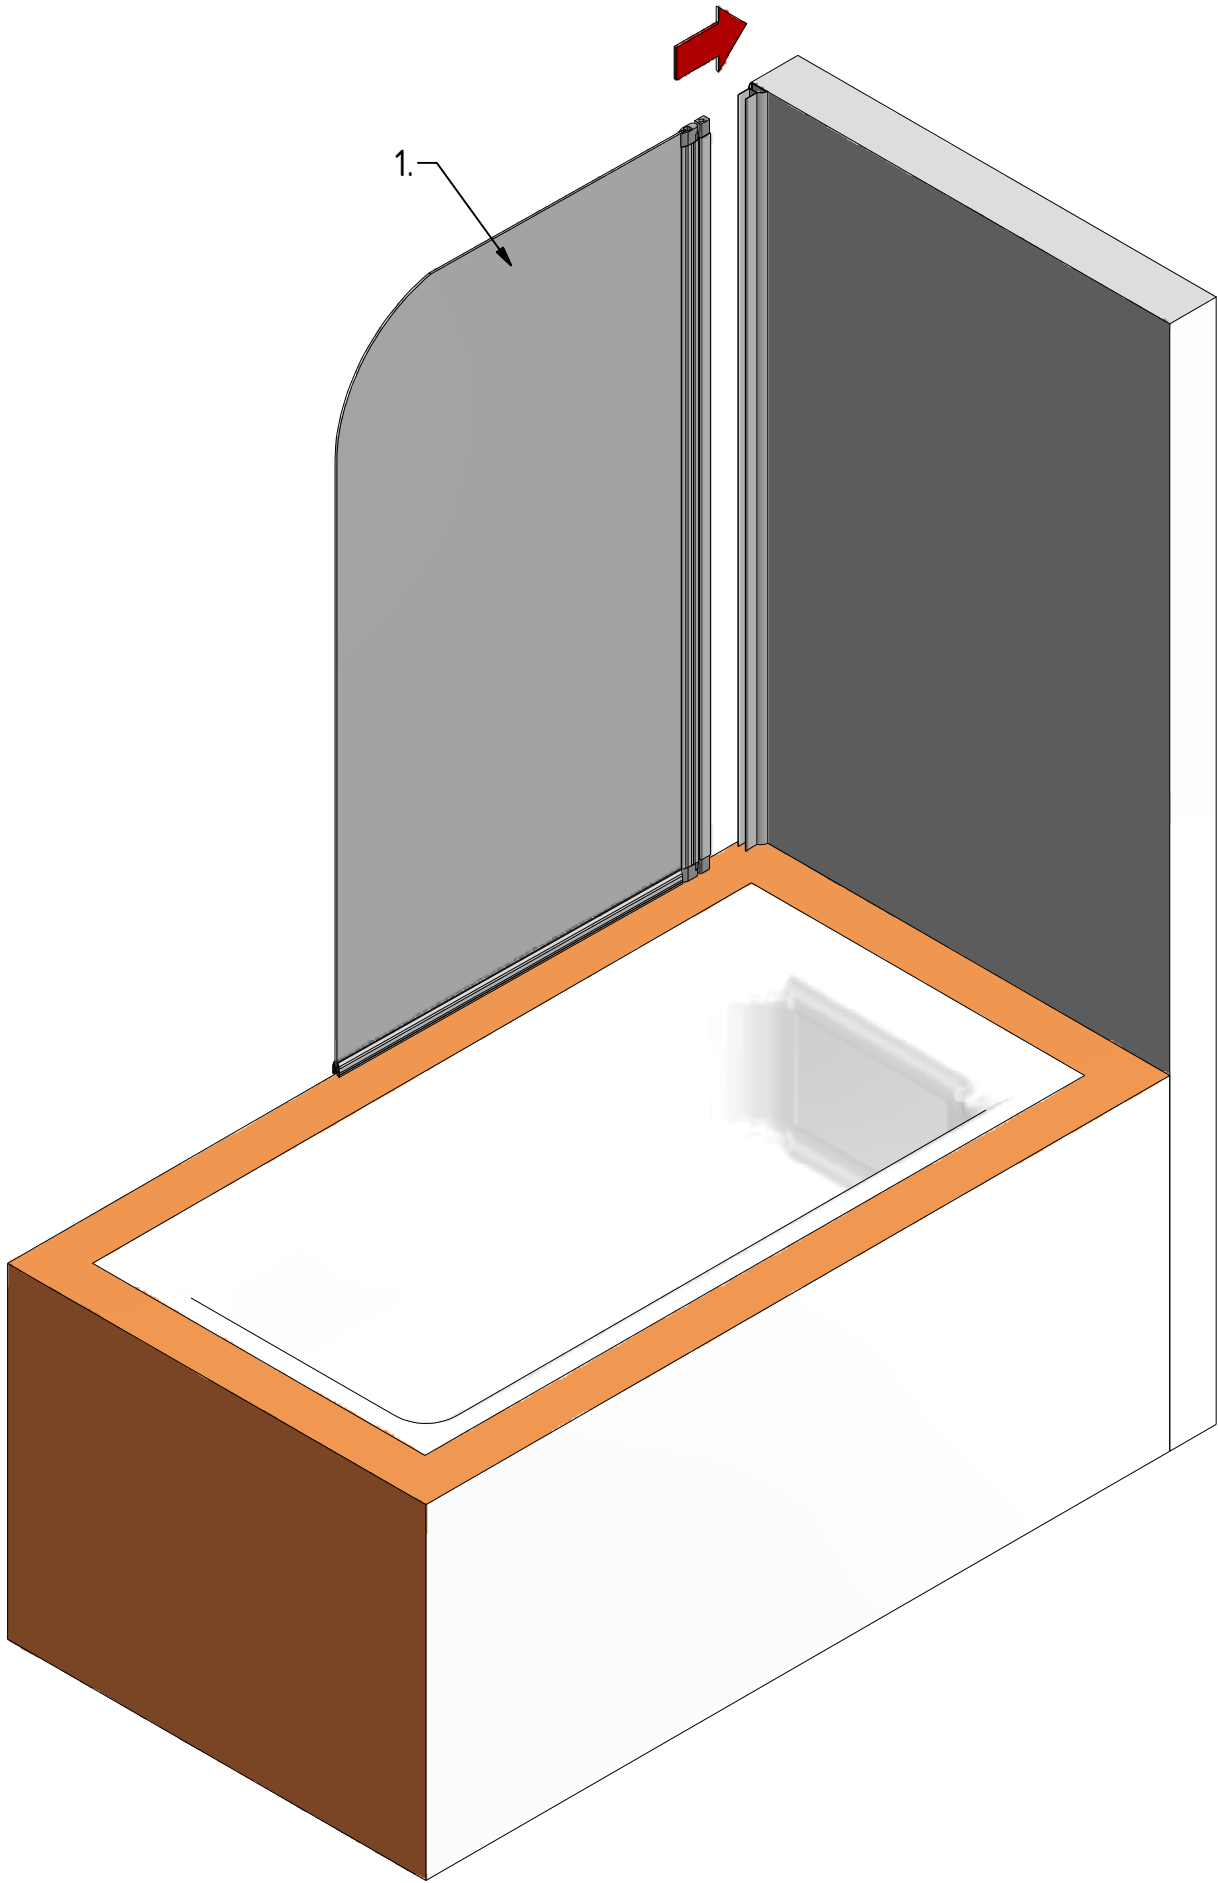

DE Montageanleitung
FR Notice de montage
GB Installation instructions
CZ Montážní návod

SCREEN PRO

1. 1x

2. 1x
ND01-3308-2AE

4. 3x
Ø6
M0511

5. 3x
Ø3,5x32
M0794

6. 3x
Ø3,5x11
M0806

7. 3x
M0669

TOOL

C 3x

D 3x

E 3x

F

$a = \sim 3-5 \text{ mm}$

G 3x

H 3x