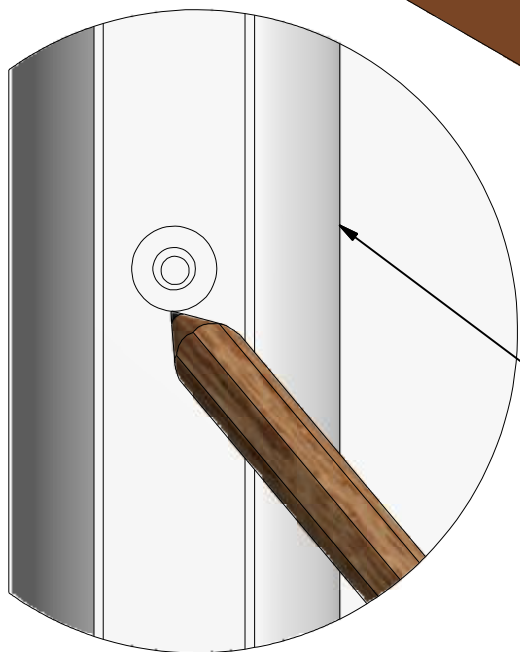

DE Montageanleitung
FR Notice de montage
GB Installation instructions
CZ Montážní návod

SCREEN PRO

1. 1x

2. 1x
ND01-3308-2AE

4. 3x
Ø6
M0511

5. 3x
Ø3,5x32
M0794

6. 3x
Ø3,5x11
M0806

7. 3x
M0669

8. 3x

9. 1x
M0838
n2,8

3. 1x
ND01-3297

TOOL

A

2.

B 3x

TOOL

TOOL

C 3x

D 3x

E 3x

F

$a = \sim 3-5 \text{ mm}$

G 3x

H 3x