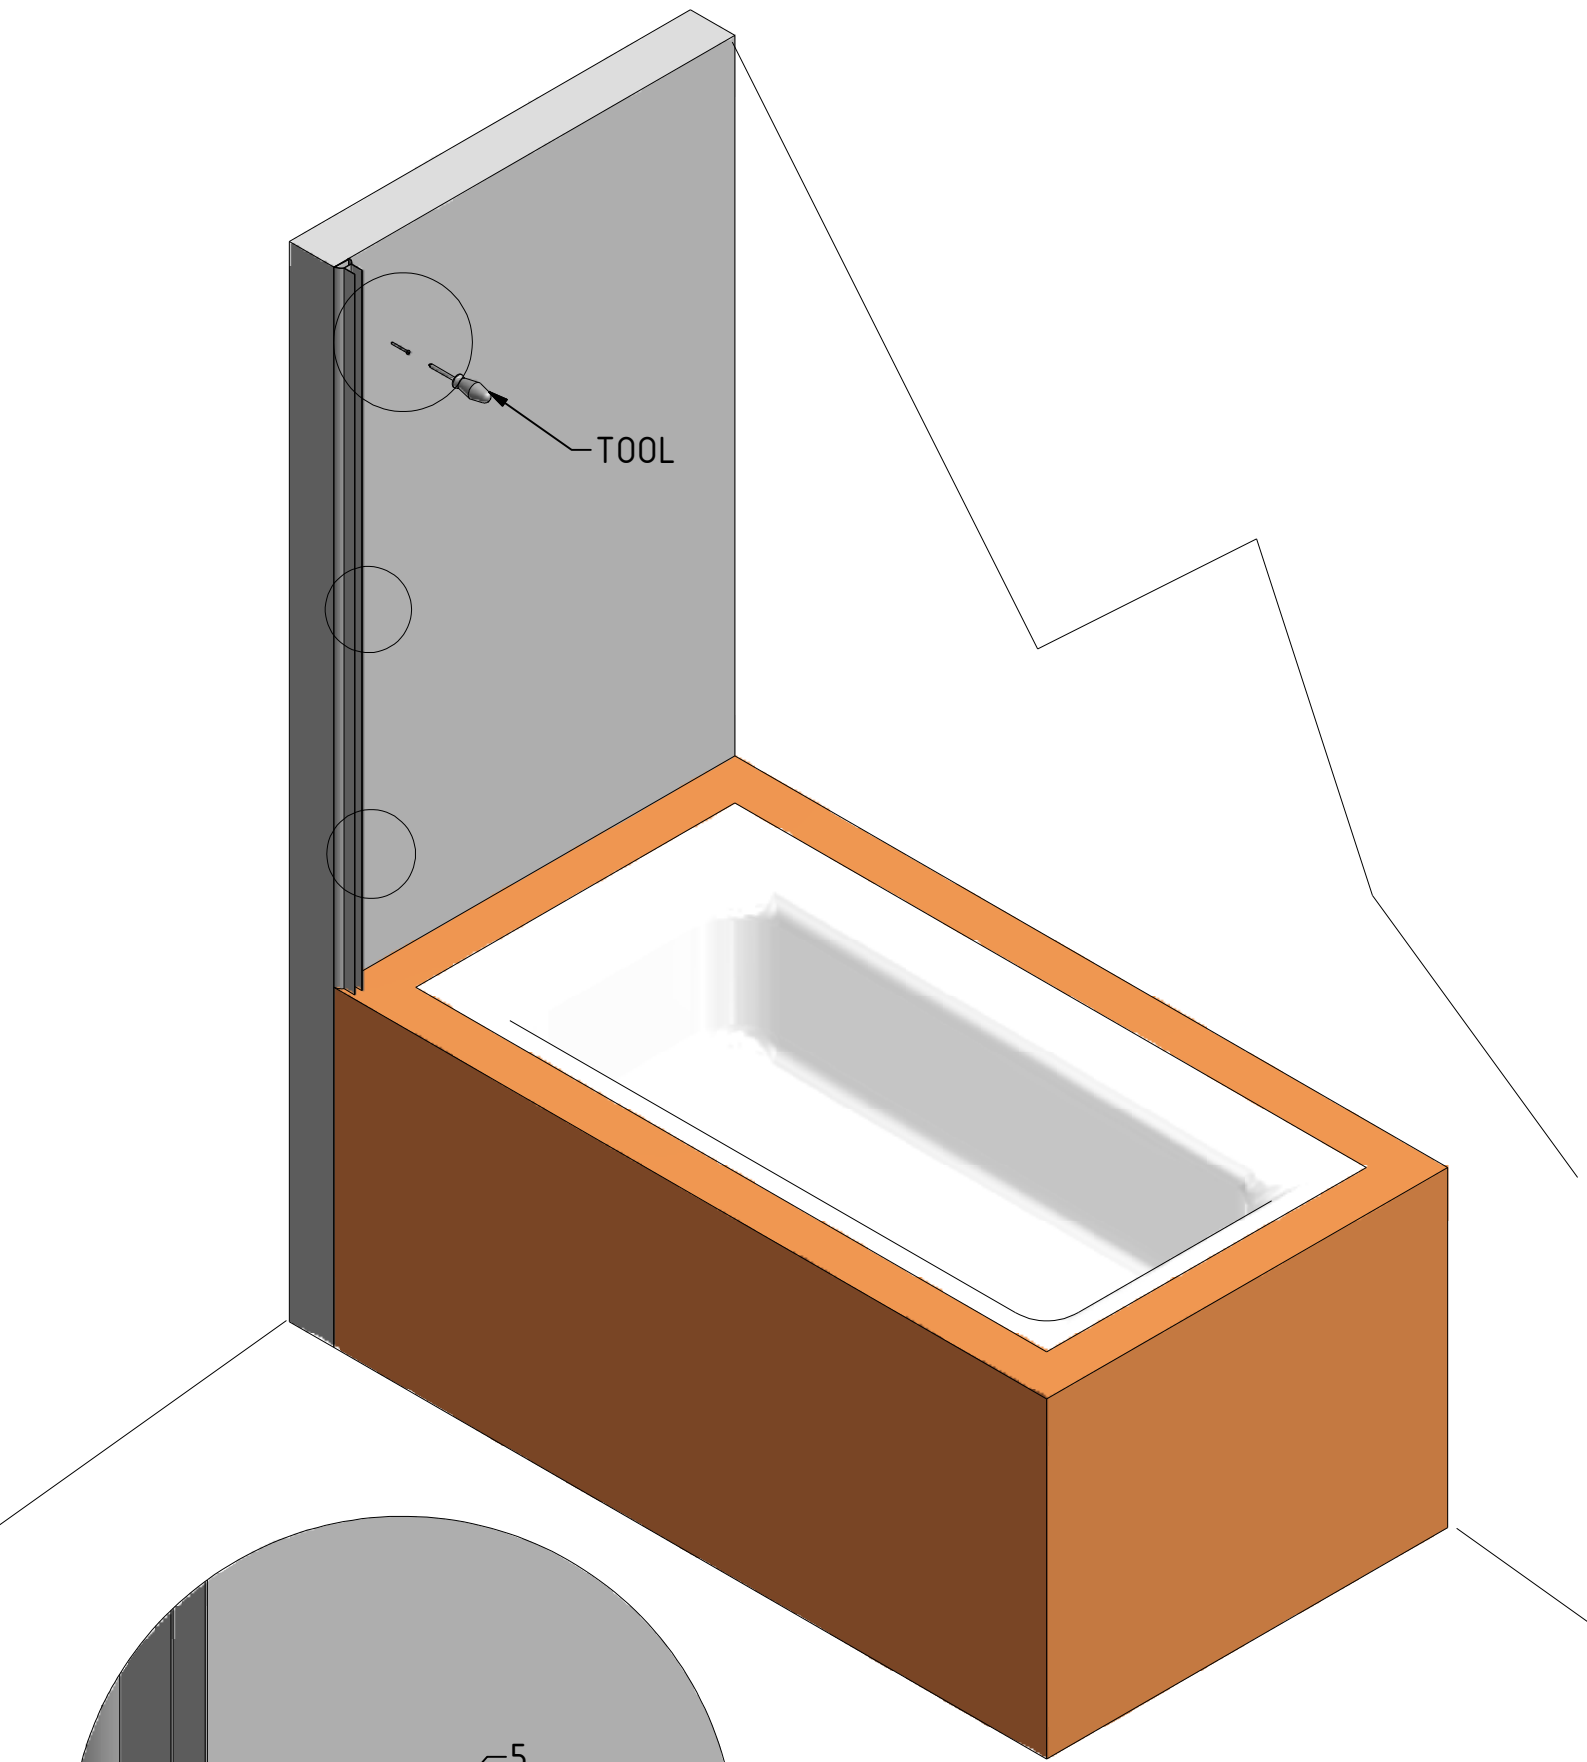

DE Montageanleitung
FR Notice de montage
GB Installation instructions
CZ Montážní návod

SCREEN PRO

1. 1x

2. 1x
ND01-3308-2AE

4. 3x
Ø6
M0511

5. 3x
Ø3,5x32
M0794

6. 3x
Ø3,5x11
M0806

7. 3x
M0669

TOOL

C 3x

D 3x

E 3x

F

$a = \sim 3-5 \text{ mm}$

G 3x

H 3x