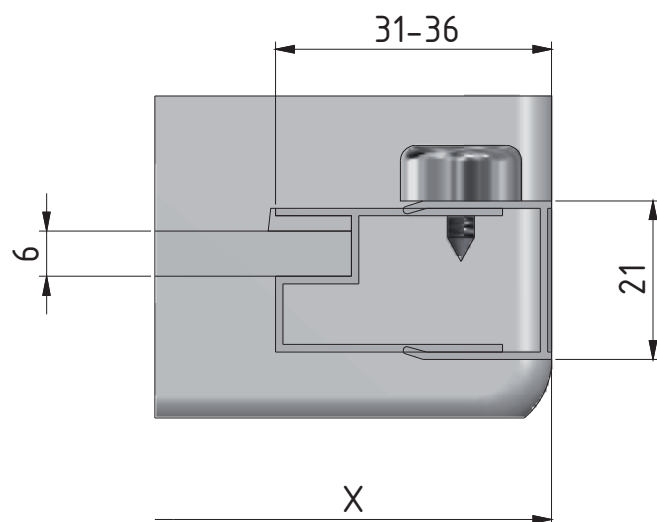

MONTÁŽNÍ NÁVOD MONTÁŽNY NÁVOD

Model:

MA4909

Rozměr/Rozmer:

800;900;1000;1200;1400 /2000

| Walk in | | |
|---------|----------|----------|
| | X MIN mm | Y MAX mm |
| 800 | 781 | 786 |
| 900 | 881 | 886 |
| 1000 | 981 | 986 |
| 1200 | 1181 | 1186 |
| 1400 | 1381 | 1386 |

1. 1x
V168

2. 1x

3. 1x

6. 5x
M0511
• 6

7. 5x
M0811
3,9x38

26. 1x
M0752

4. 4x
MA0511

5. 4x