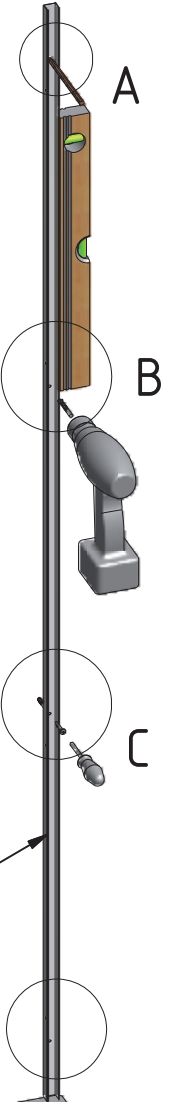

MONTÁŽNÍ NÁVOD MONTÁŽNY NÁVOD

Model:

MA4909

Rozměr/Rozmer:

800;900;1000;1200;1400 /2000

| Walk in | | |
|---------|----------|----------|
| | X MIN mm | Y MAX mm |
| 800 | 781 | 786 |
| 900 | 881 | 886 |
| 1000 | 981 | 986 |
| 1200 | 1181 | 1186 |
| 1400 | 1381 | 1386 |

1. 1x
V168

2. 1x

3. 1x

6. 5x
M0511
• 6

7. 5x
M0811
3,9x38

26. 1x
M0752

4. 4x
MA0511

5. 4x

8. 4x
M0806

9. 1x
ND01-3243

10. 1x

A 4x

B 4x

C 4x

D 4x

F

K4

K7

K5

K6

K8

| | | | | | | | |
|------|-------------|------|-----------|---|-----|---------|---|
| | argent poli | | ND01-3243 | 1 | pcs | |  |
| | argent poli | | ND01-3252 | 1 | pcs | |  |
| | | | ND01-3253 | 1 | pcs | |  |
| | argent poli | | ND01-3242 | 1 | pcs | |  |
| V168 | clair | 800 | ND03-0637 | 1 | pcs | |  |
| | | 900 | ND03-0638 | | | | |
| | | 1000 | ND03-0639 | | | | |
| | | 1200 | ND03-0640 | | | | |
| | | 1400 | ND03-0641 | | | | |
| | | | M0806 | 4 | pcs | 3,5x9,5 |  |
| | | | MA0511 | 4 | pcs | |  |