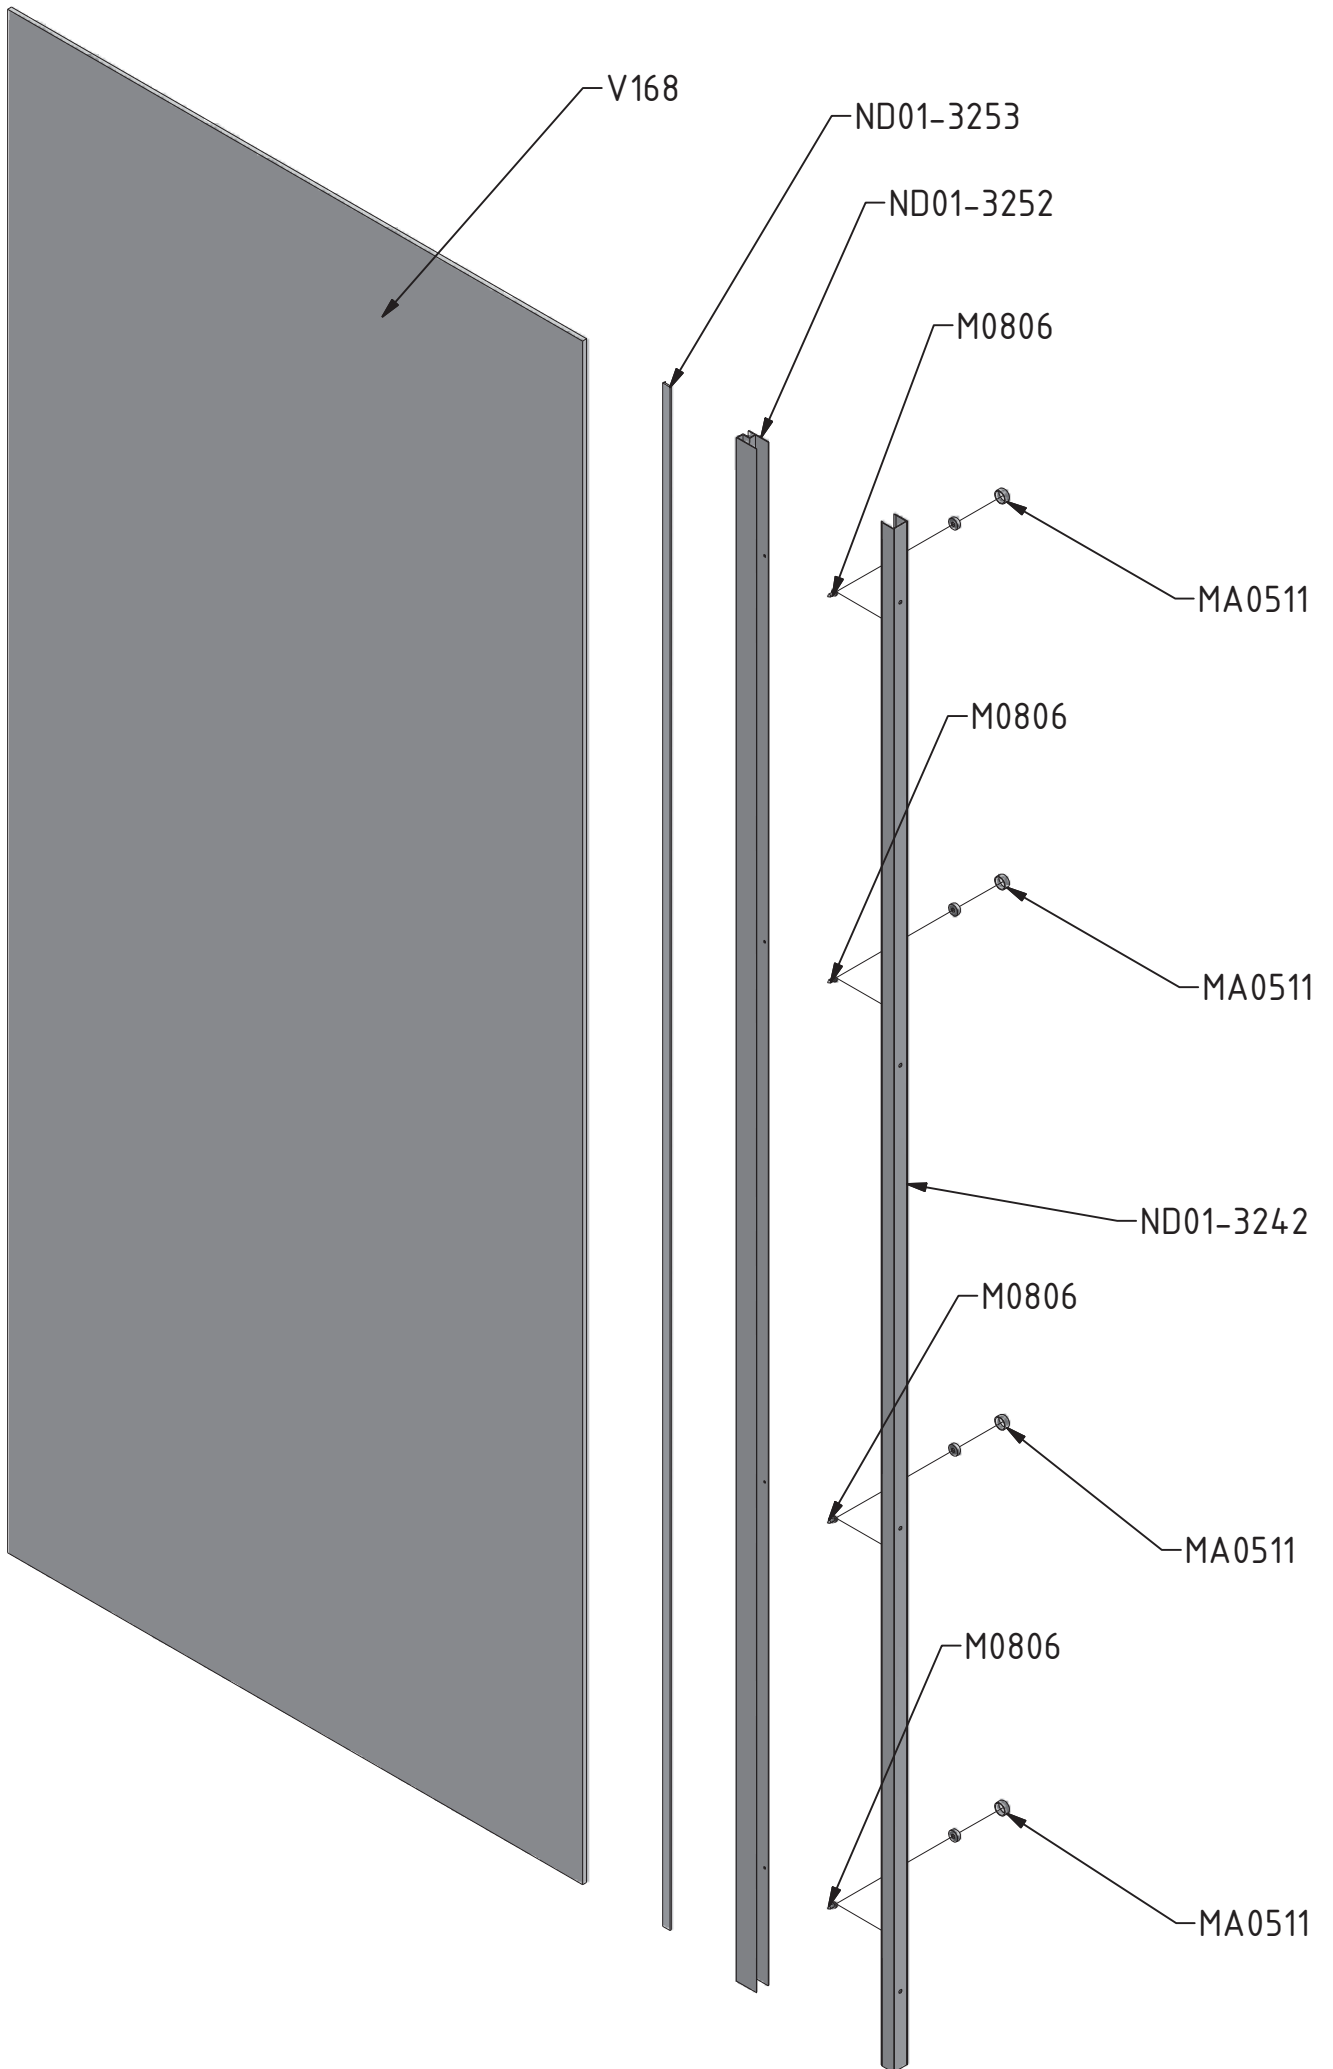

MONTÁŽNÍ NÁVOD MONTÁŽNY NÁVOD

Model:

MA4909

Rozměr/Rozmer:

800;900;1000;1200;1400 /2000

| Walk in | | |
|---------|----------|----------|
| | X MIN mm | Y MAX mm |
| 800 | 781 | 786 |
| 900 | 881 | 886 |
| 1000 | 981 | 986 |
| 1200 | 1181 | 1186 |
| 1400 | 1381 | 1386 |

1. 1x
V168

2. 1x

3. 1x

6. 5x
M0511
• 6

7. 5x
M0811
3,9x38

26. 1x
M0752

4. 4x
MA0511

5. 4x

K4

K7

K5

K6

K8

| | | | | | | | |
|------|-------------|------|-----------|---|-----|---------|---|
| | argent poli | | ND01-3243 | 1 | pcs | |  |
| | argent poli | | ND01-3252 | 1 | pcs | |  |
| | | | ND01-3253 | 1 | pcs | |  |
| | argent poli | | ND01-3242 | 1 | pcs | |  |
| V168 | clair | 800 | ND03-0637 | 1 | pcs | |  |
| | | 900 | ND03-0638 | | | | |
| | | 1000 | ND03-0639 | | | | |
| | | 1200 | ND03-0640 | | | | |
| | | 1400 | ND03-0641 | | | | |
| | | | M0806 | 4 | pcs | 3,5x9,5 |  |
| | | | MA0511 | 4 | pcs | |  |