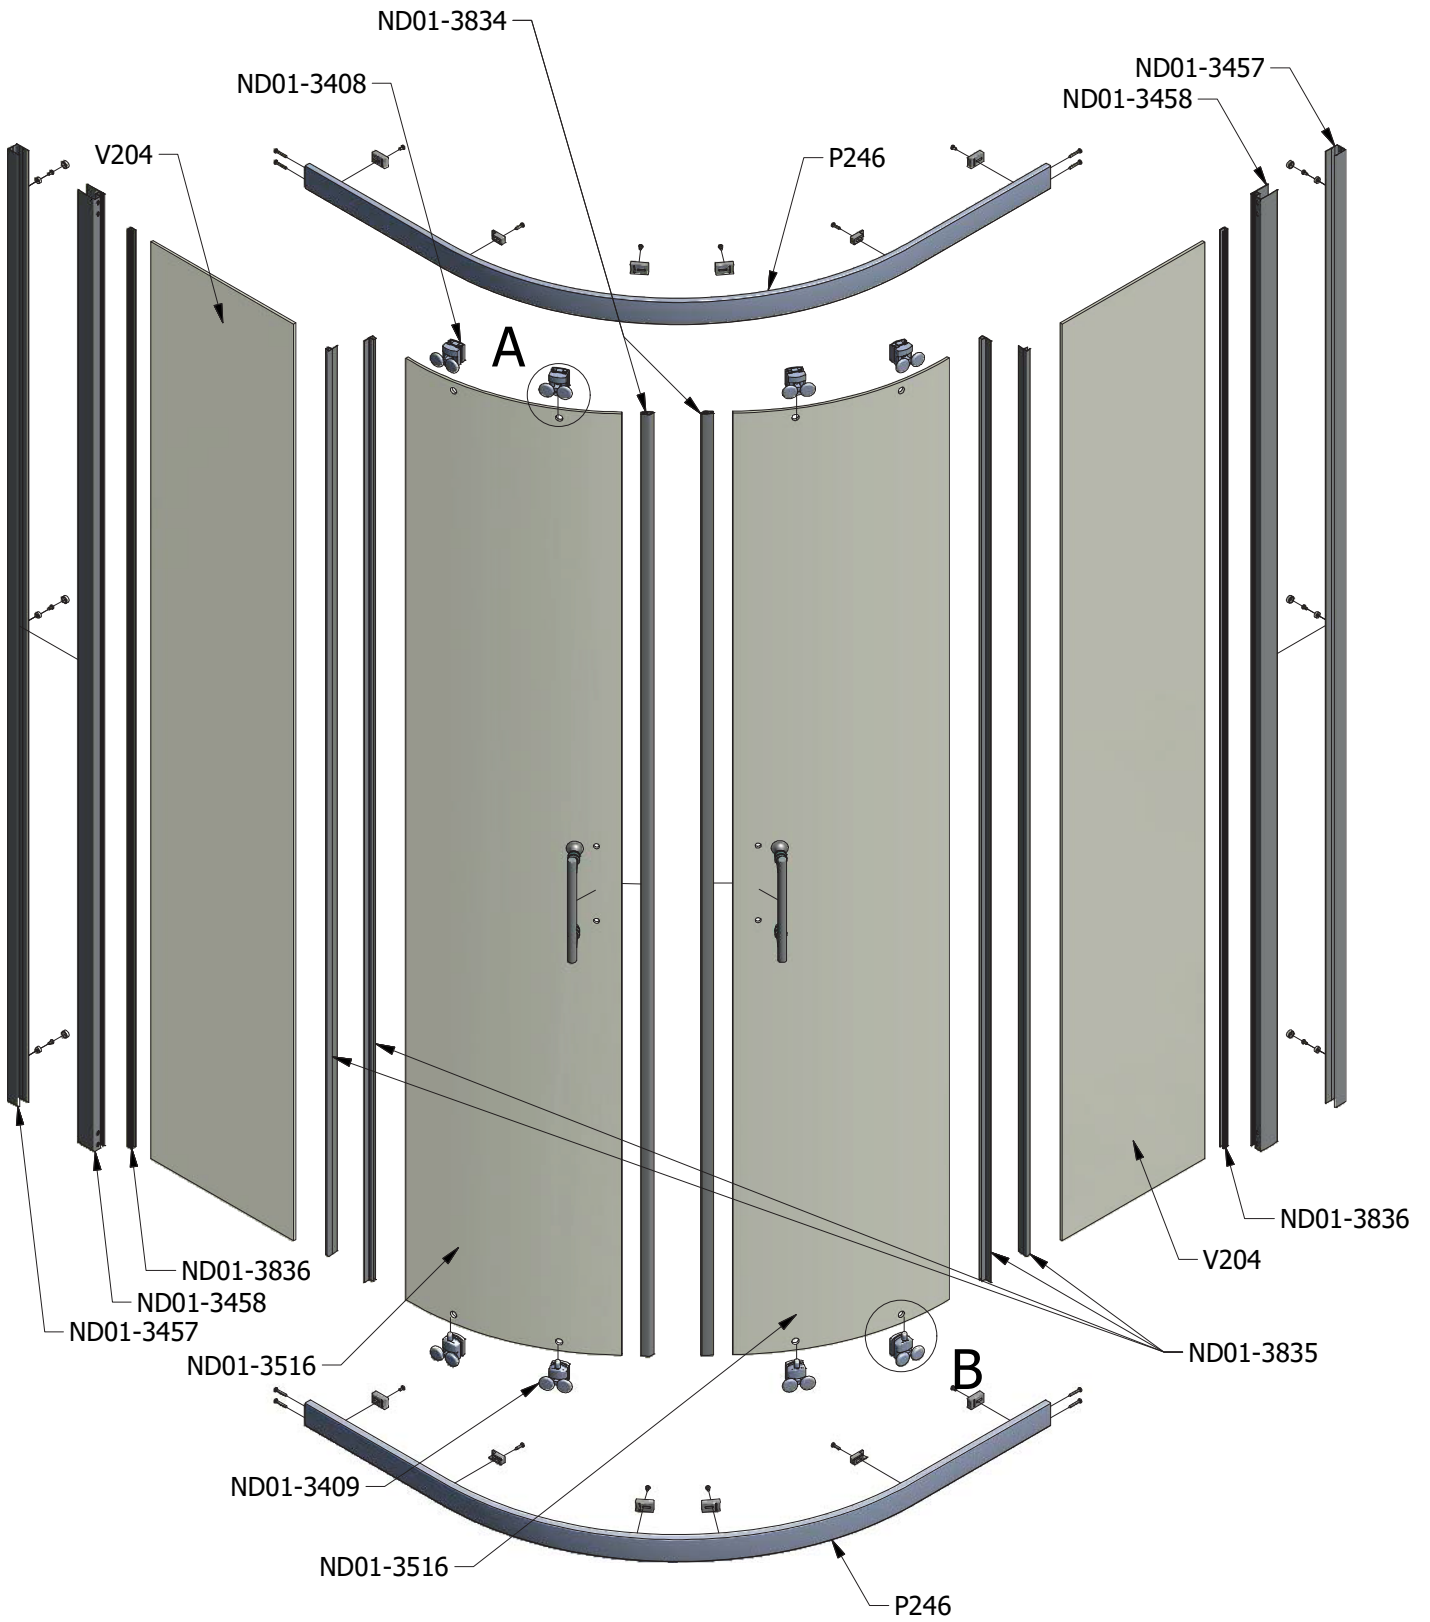

2020/02/28  
Rev.:02  
MA6029

serial number	graphical	name	quantity	ID
1			2 PCS	V204
2			2 PCS	ND01-3516
3			2 PCS	ND01-3457
4			2 PCS	ND01-3458
5			2 PCS	P246
7			2 PCS	ND01-3835
8			2 PCS	
9			1+1 PCS	ND01-3834
10			2 PCS	ND01-3836

serial number	graphical	name	quantity	ID
12			4 PCS	ND01-3838
13			4 PCS	
14		ST3.5X13	4 PCS	
15			2 PCS	
16			2 PCS	
17		ST3.5X9.5	8 PCS	
18			6 PCS	
19		ST3.9X35	6 PCS	
20			2 PCS	
21		2.8	1 PCS	
22			6 PCS	
23		ST3.5X9.5	6 PCS	
24		ST3.5X35	8 PCS	
25			8 PCS	
26			2 PCS	

V204	800	brillant/transparent	ND03-0793-00-02
	900		ND03-0794-00-02

P246	800	brillant	ND01-3467
	900		ND01-3465