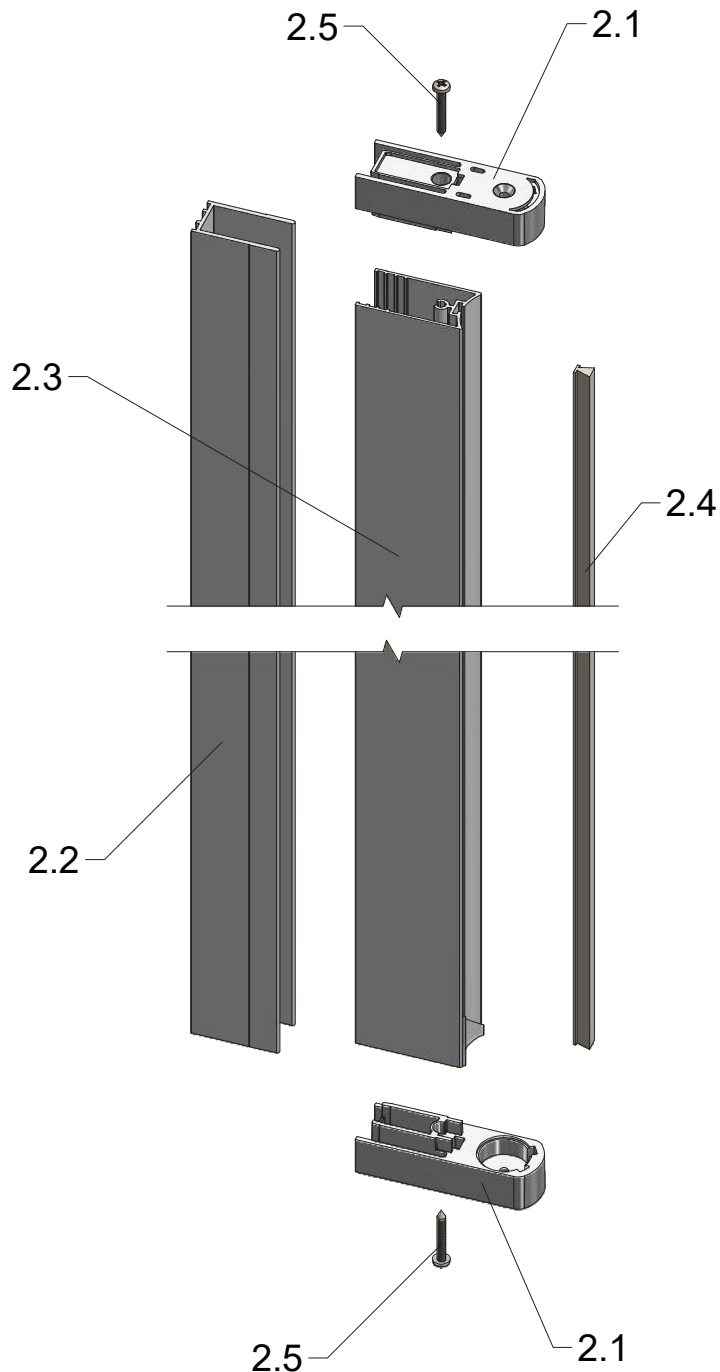

1.1 V318		
SIZE	GLASS	SPARE PART
2PL 1000	clear glass	ND02-0975-02
2PL 1200	clear glass	ND02-0976-02
2PR 1000	clear glass	ND02-0975-02
2PR 1200	clear glass	ND02-0976-02

1.2 V317		
SIZE	GLASS + PROFILE	SPARE PART
2PL 1000	clear glass+brillant	ND02-0977-00-02
2PL 1200	clear glass+brillant	ND02-0978-00-02
2PR 1000	clear glass+brillant	ND02-0977-00-02
2PR 1200	clear glass+brillant	ND02-0978-00-02

2. P6574