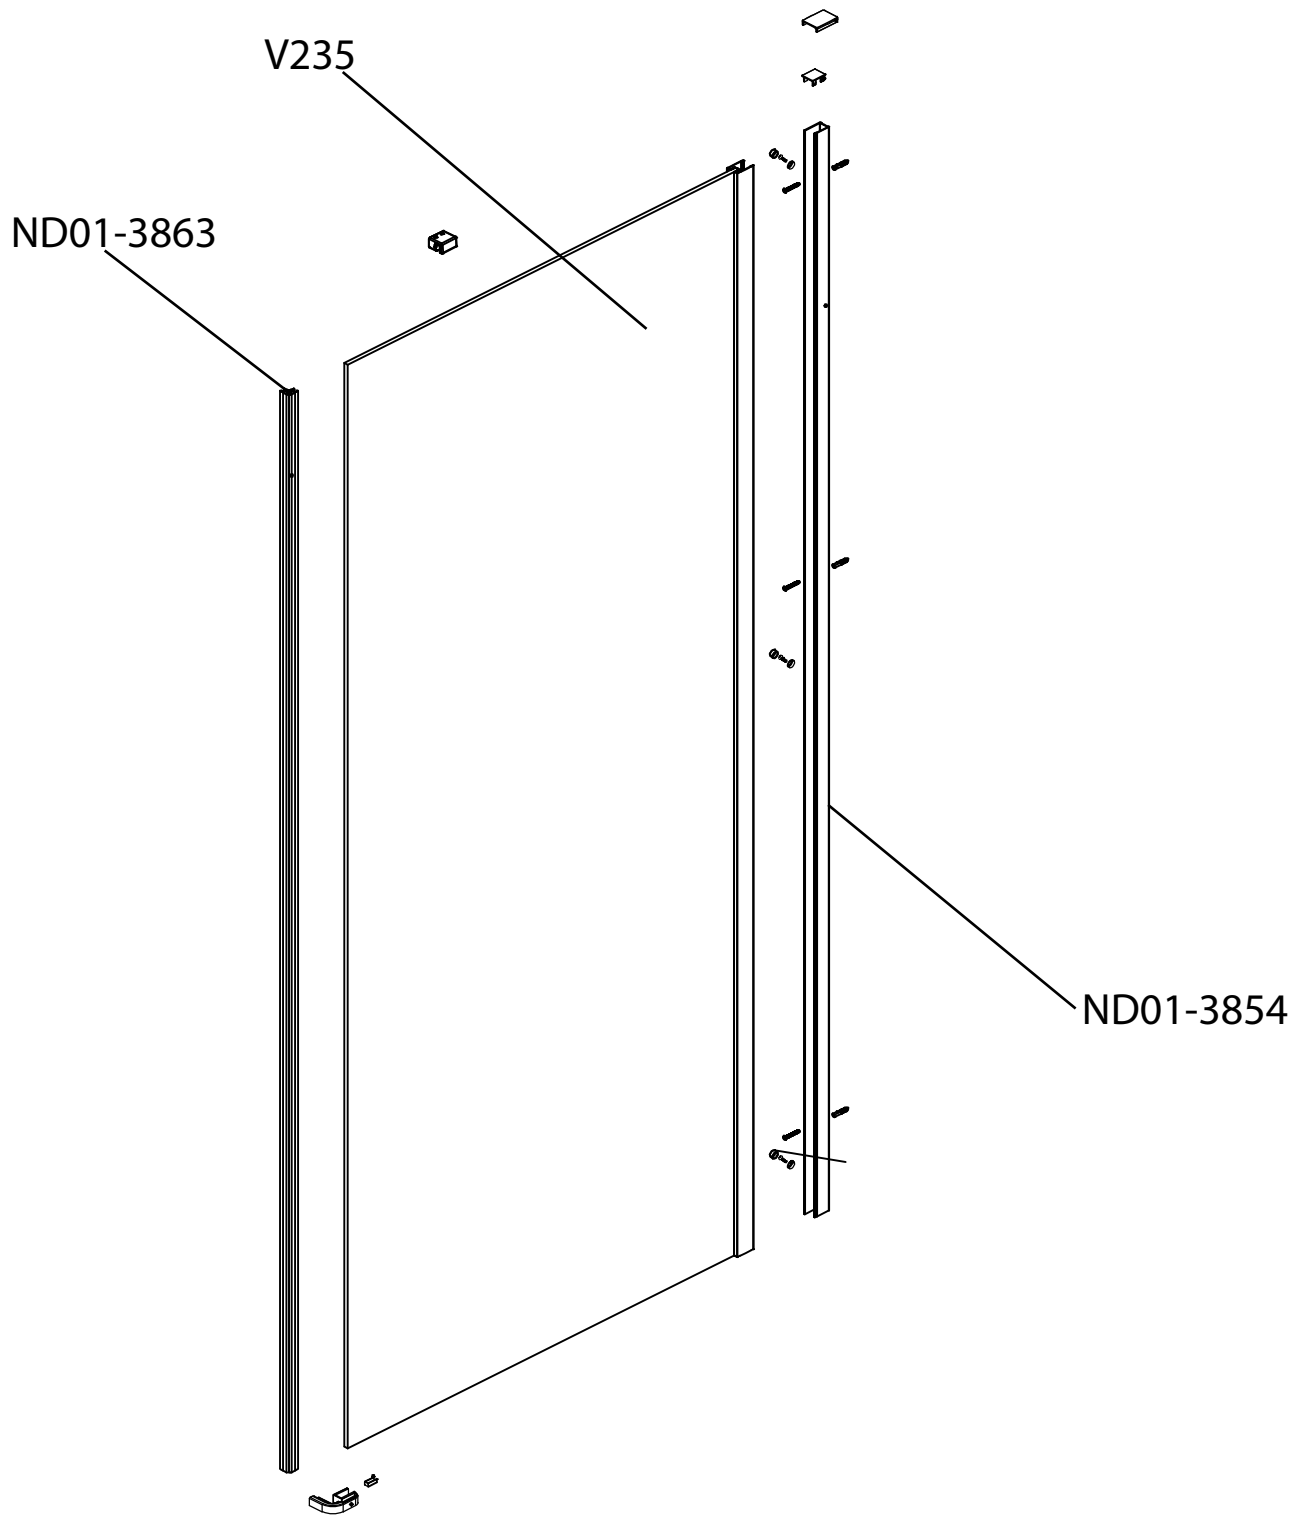

Model NO. 4000728
4000729

Serial number	Graphical	Name	Quantity	ID
31			1PCS	V235
32			1PCS	ND01-3854
33			1+1 PCS	ND01-3863
34			1PCS	ND01-3864
35			1PCS	
36		L/R	2PCS	
37			1PCS	
38			1PCS	
39			3PCS	
40		ST3.5X9.5	3PCS	

	A
800	775-795
900	875-895
1000	975-995
1100	1075-1095
1200	1175-1195

	B
800	775-795
900	875-895

V235	800	brillant/transparent	ND03-0763-00-02
	900		ND03-0764-00-02