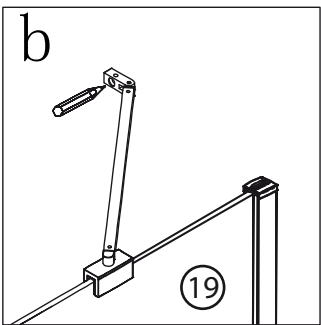

2020/03/29  
Rev.:02  
MA8297

Ø6

Serial number	Graphical	Name	Quantity	ID
19			1PCS	V234
20			1PCS	ND01-3578
21			1PCS	ND01-3574
22			1PCS	
23			1PCS	
24		φ6	4PCS	ND01-3880
25		ST3. 9X35	1PCS	
26		ST3. 5X38	1PCS	
27			1PCS	
28		ST3. 9X35	3PCS	
29		L/R	2PCS	
30		M2	1PCS	
31		M3	1PCS	

	A	B
800	785-800	770-785
900	885-900	870-885

V234	800	brillant/transparent	ND03-0742-00-02
	900		ND03-0743-00-02