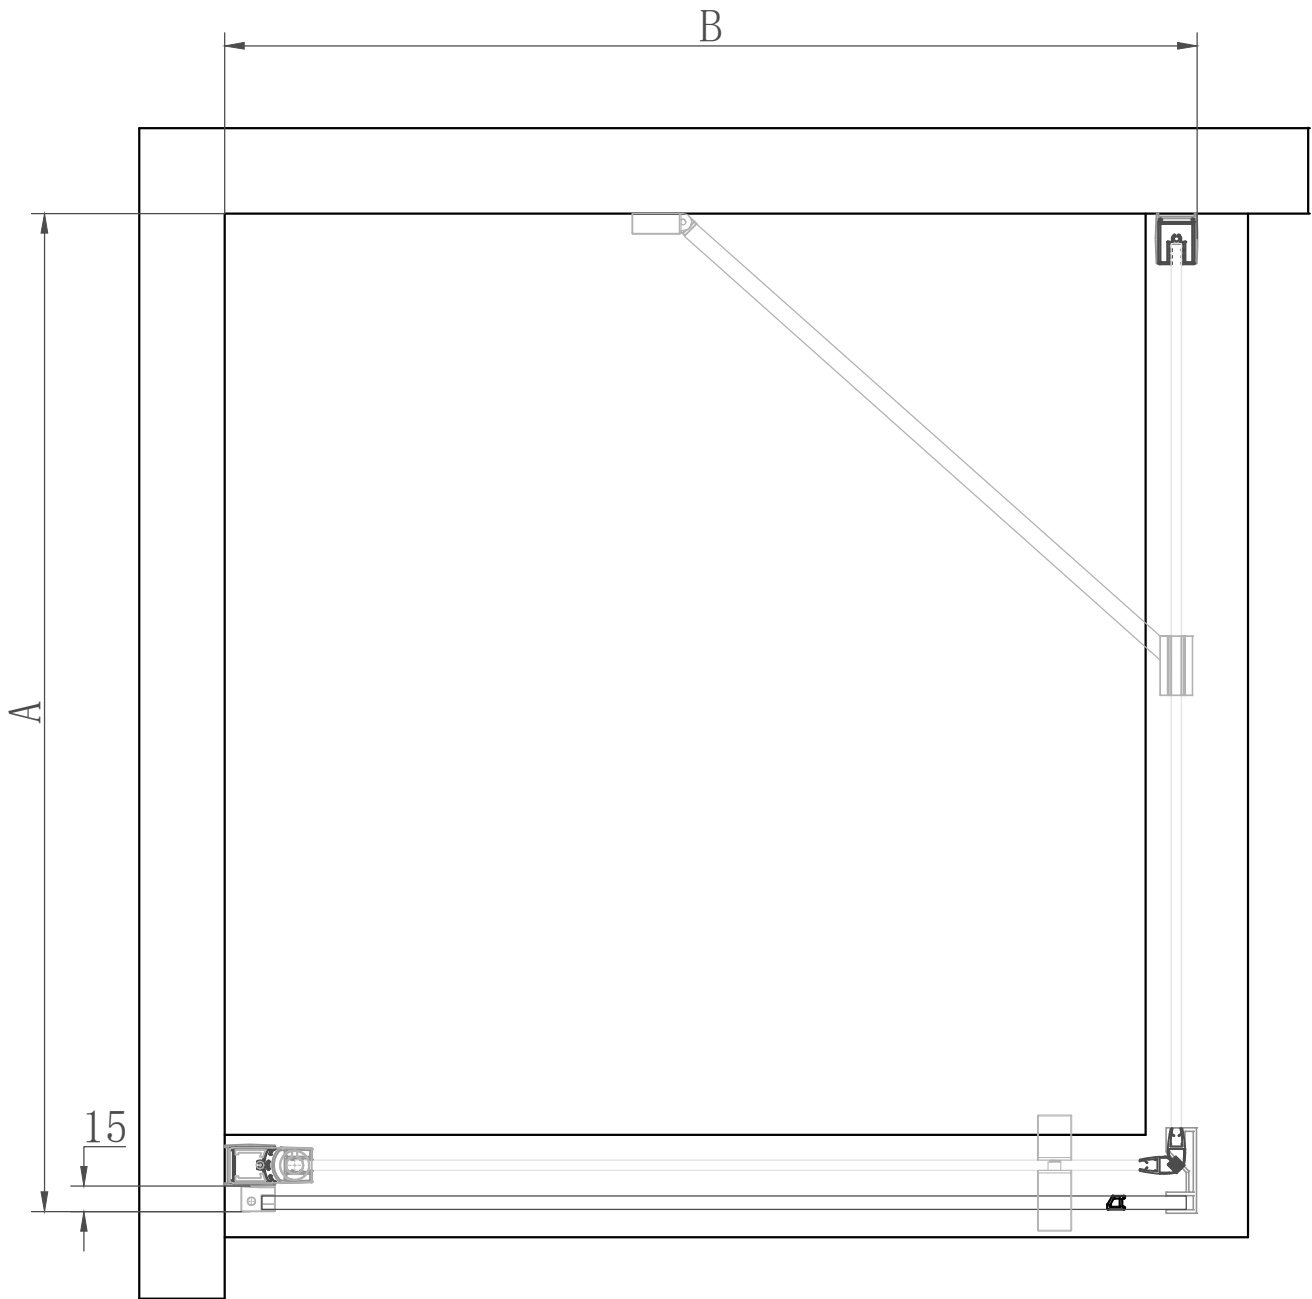

2020/03/29  
Rev.:02  
MA8297

Ø6

Serial number	Graphical	Name	Quantity	ID
19			1PCS	V234
20			1PCS	ND01-3578
21			1PCS	ND01-3574
22			1PCS	
23			1PCS	
24		φ6	4PCS	ND01-3880
25		ST3. 9X35	1PCS	
26		ST3. 5X38	1PCS	
27			1PCS	
28		ST3. 9X35	3PCS	
29		L/R	2PCS	
30		M2	1PCS	
31		M3	1PCS	

	A	B
800	785-800	770-785
900	885-900	870-885

V234	800	brillant/transparent	ND03-0742-00-02
	900		ND03-0743-00-02