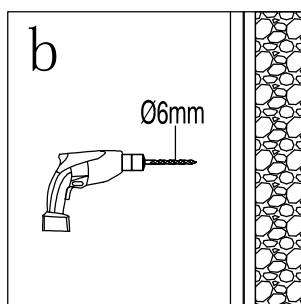

2020/03/29  
Rev.:02  
MA8297

Ø6

Serial number	Graphical	Name	Quantity	ID
19			1PCS	V234
20			1PCS	ND01-3578
21			1PCS	ND01-3574
22			1PCS	
23			1PCS	
24		φ6	4PCS	ND01-3880
25		ST3. 9X35	1PCS	
26		ST3. 5X38	1PCS	
27			1PCS	
28		ST3. 9X35	3PCS	
29		L/R	2PCS	
30		M2	1PCS	
31		M3	1PCS	

	A	B
800	785-800	770-785
900	885-900	870-885

V234	800	brillant/transparent	ND03-0742-00-02
	900		ND03-0743-00-02