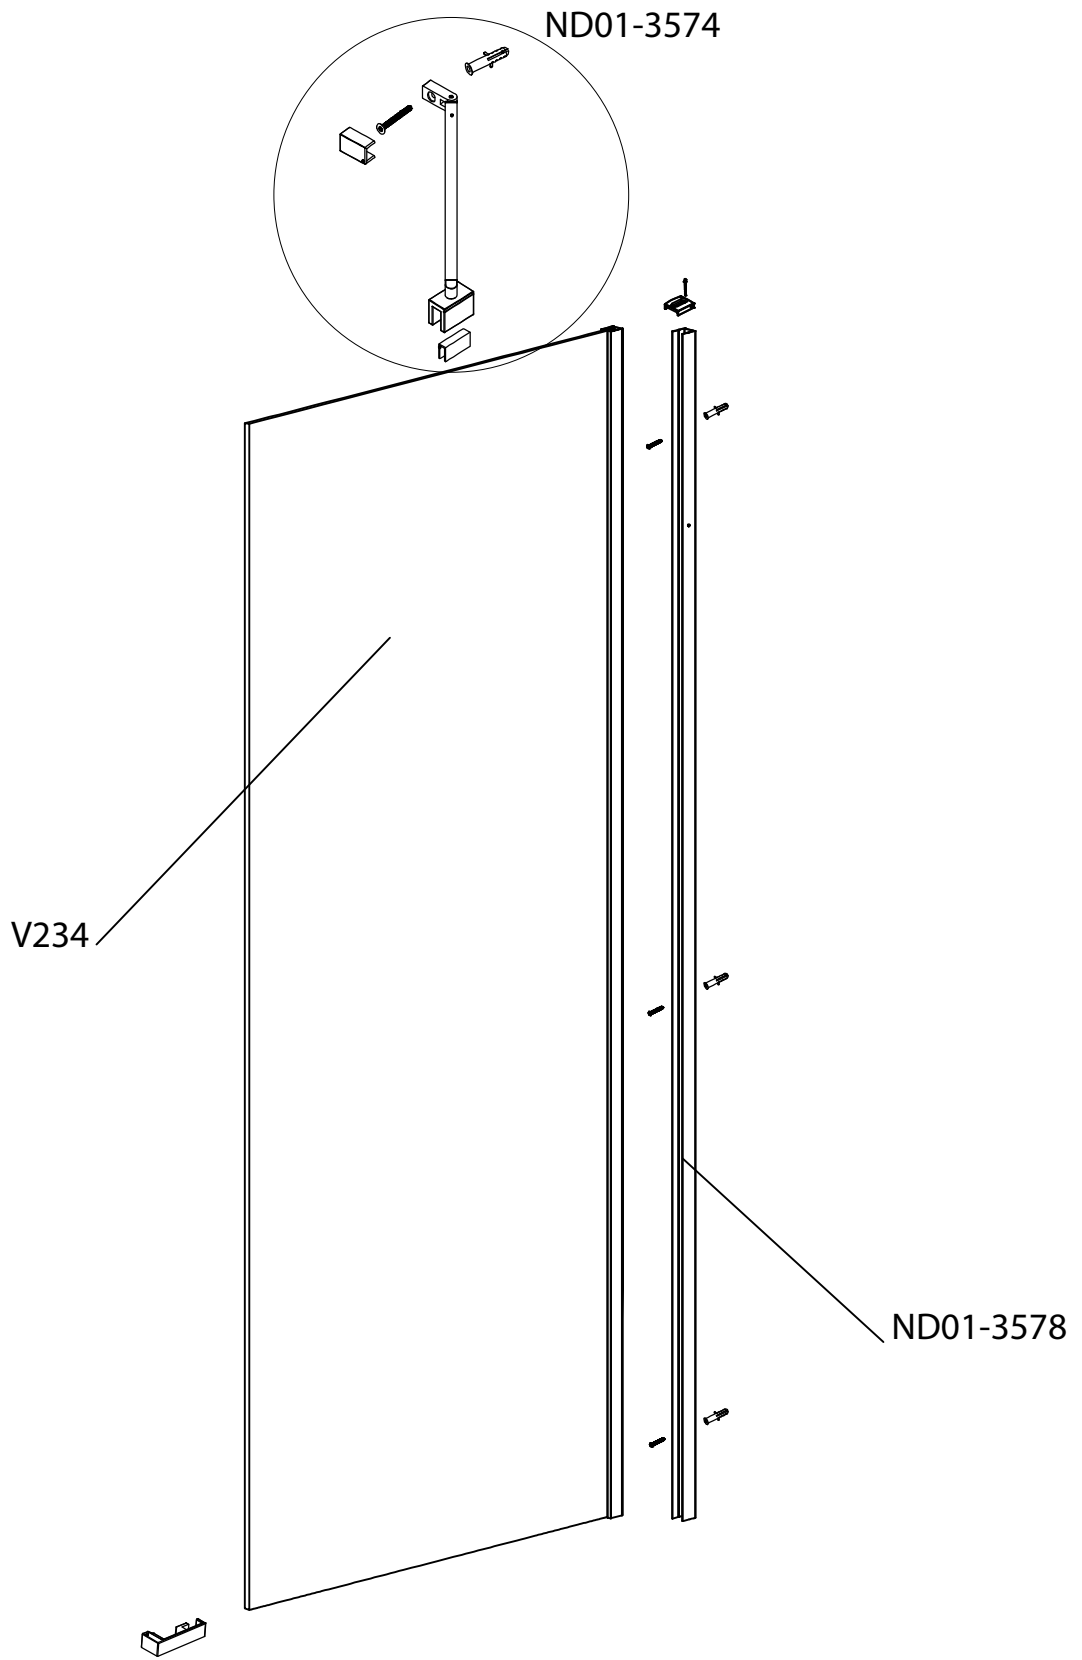

2020/03/29  
Rev.:02  
MA8297

Ø6

Serial number	Graphical	Name	Quantity	ID
19			1PCS	V234
20			1PCS	ND01-3578
21			1PCS	ND01-3574
22			1PCS	
23			1PCS	
24		φ6	4PCS	ND01-3880
25		ST3. 9X35	1PCS	
26		ST3. 5X38	1PCS	
27			1PCS	
28		ST3. 9X35	3PCS	
29		L/R	2PCS	
30		M2	1PCS	
31		M3	1PCS	

	A	B
800	785-800	770-785
900	885-900	870-885

V234	800	brillant/transparent	ND03-0742-00-02
	900		ND03-0743-00-02