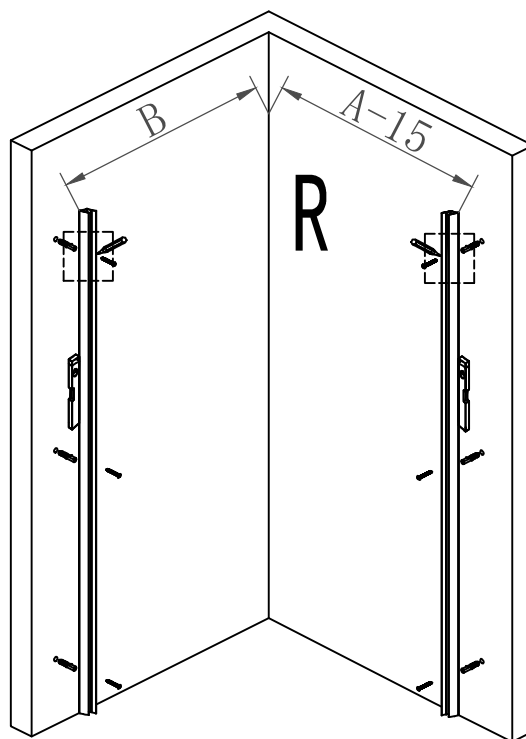

2020/03/29  
Rev.:02  
MA8297

Ø6

Serial number	Graphical	Name	Quantity	ID
19			1PCS	V234
20			1PCS	ND01-3578
21			1PCS	ND01-3574
22			1PCS	
23			1PCS	
24		φ6	4PCS	ND01-3880
25		ST3. 9X35	1PCS	
26		ST3. 5X38	1PCS	
27			1PCS	
28		ST3. 9X35	3PCS	
29		L/R	2PCS	
30		M2	1PCS	
31		M3	1PCS	

	A	B
800	785-800	770-785
900	885-900	870-885

V234	800	brillant/transparent	ND03-0742-00-02
	900		ND03-0743-00-02