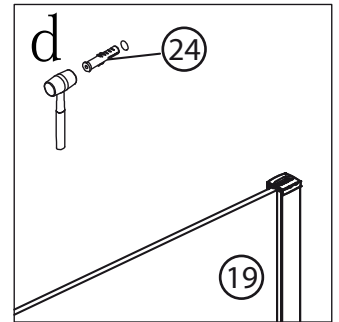

2020/03/29  
Rev.:02  
MA8297

Ø6

Serial number	Graphical	Name	Quantity	ID
19			1PCS	V234
20			1PCS	ND01-3578
21			1PCS	ND01-3574
22			1PCS	
23			1PCS	
24		φ6	4PCS	ND01-3880
25		ST3. 9X35	1PCS	
26		ST3. 5X38	1PCS	
27			1PCS	
28		ST3. 9X35	3PCS	
29		L/R	2PCS	
30		M2	1PCS	
31		M3	1PCS	

	A	B
800	785-800	770-785
900	885-900	870-885

V234	800	brillant/transparent	ND03-0742-00-02
	900		ND03-0743-00-02