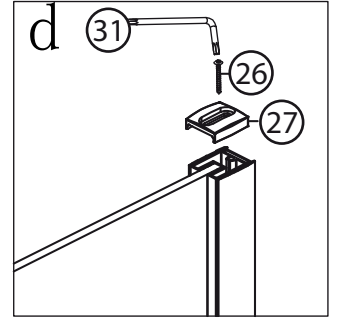

2020/03/29  
Rev.:02  
MA8297

Ø6

Serial number	Graphical	Name	Quantity	ID
19			1PCS	V234
20			1PCS	ND01-3578
21			1PCS	ND01-3574
22			1PCS	
23			1PCS	
24		φ6	4PCS	ND01-3880
25		ST3. 9X35	1PCS	
26		ST3. 5X38	1PCS	
27			1PCS	
28		ST3. 9X35	3PCS	
29		L/R	2PCS	
30		M2	1PCS	
31		M3	1PCS	

	A	B
800	785-800	770-785
900	885-900	870-885

V234	800	brillant/transparent	ND03-0742-00-02
	900		ND03-0743-00-02