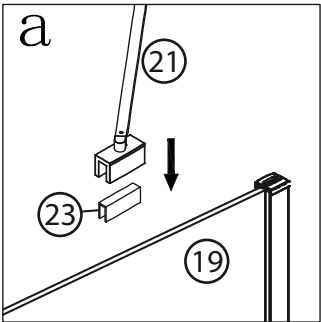

2020/03/29  
Rev.:02  
MA8297

Ø6

Serial number	Graphical	Name	Quantity	ID
19			1PCS	V234
20			1PCS	ND01-3578
21			1PCS	ND01-3574
22			1PCS	
23			1PCS	
24		φ6	4PCS	ND01-3880
25		ST3. 9X35	1PCS	
26		ST3. 5X38	1PCS	
27			1PCS	
28		ST3. 9X35	3PCS	
29		L/R	2PCS	
30		M2	1PCS	
31		M3	1PCS	

	A	B
800	785-800	770-785
900	885-900	870-885

V234	800	brillant/transparent	ND03-0742-00-02
	900		ND03-0743-00-02