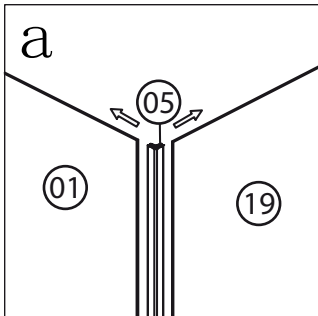

2020/03/29  
Rev.:02  
MA8297

Ø6

Serial number	Graphical	Name	Quantity	ID
19			1PCS	V234
20			1PCS	ND01-3578
21			1PCS	ND01-3574
22			1PCS	
23			1PCS	
24		φ6	4PCS	ND01-3880
25		ST3. 9X35	1PCS	
26		ST3. 5X38	1PCS	
27			1PCS	
28		ST3. 9X35	3PCS	
29		L/R	2PCS	
30		M2	1PCS	
31		M3	1PCS	

	A	B
800	785-800	770-785
900	885-900	870-885

V234	800	brillant/transparent	ND03-0742-00-02
	900		ND03-0743-00-02