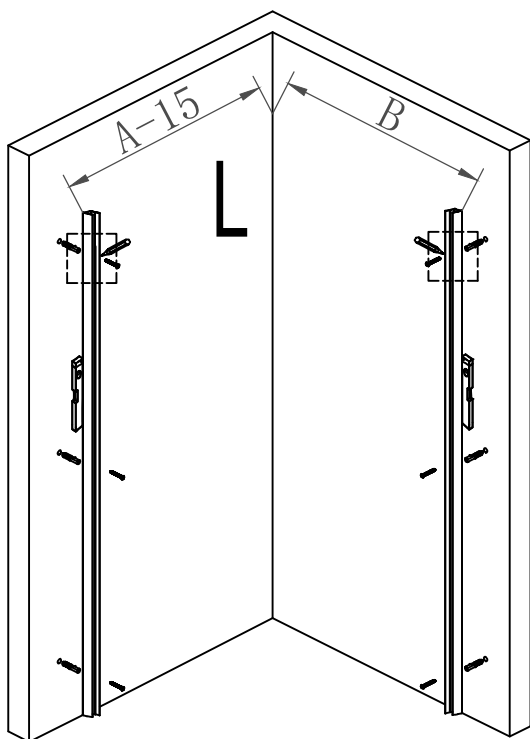

2020/03/29  
Rev.:02  
MA8297

Ø6

Serial number	Graphical	Name	Quantity	ID
19			1PCS	V234
20			1PCS	ND01-3578
21			1PCS	ND01-3574
22			1PCS	
23			1PCS	
24		φ6	4PCS	ND01-3880
25		ST3. 9X35	1PCS	
26		ST3. 5X38	1PCS	
27			1PCS	
28		ST3. 9X35	3PCS	
29		L/R	2PCS	
30		M2	1PCS	
31		M3	1PCS	

	A	B
800	785-800	770-785
900	885-900	870-885

V234	800	brillant/transparent	ND03-0742-00-02
	900		ND03-0743-00-02