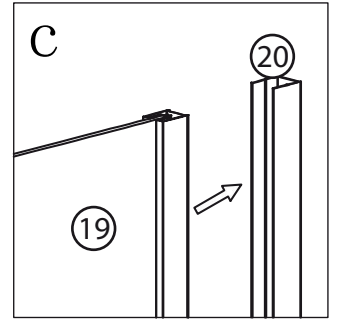

2020/03/29  
Rev.:02  
MA8297

Ø6

Serial number	Graphical	Name	Quantity	ID
19			1PCS	V234
20			1PCS	ND01-3578
21			1PCS	ND01-3574
22			1PCS	
23			1PCS	
24		φ6	4PCS	ND01-3880
25		ST3. 9X35	1PCS	
26		ST3. 5X38	1PCS	
27			1PCS	
28		ST3. 9X35	3PCS	
29		L/R	2PCS	
30		M2	1PCS	
31		M3	1PCS	

	A	B
800	785-800	770-785
900	885-900	870-885

V234	800	brillant/transparent	ND03-0742-00-02
	900		ND03-0743-00-02