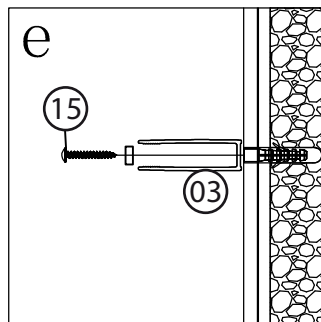

Model NO. 4000740

Ø6mm

serial number	graphical	name	quantity	ID
01			1 PCS	ND03-0838-00-02
02			1 PCS	ND02-0871-00-02
03			1 PCS	ND01-3604
04			1 PCS	ND01-3608
05			1 PCS	ND01-3609
06			1 PCS	ND01-3607
07			1 PCS	
08			1 PCS	
09			1 PCS	ND01-3611
10			1 PCS	
11			1 PCS	
12		ST3. 9X35	3 PCS	
13			3 PCS	
14		∅6	4 PCS	
15		ST3. 9X35	3 PCS	
16		2mm	1 PCS	
17			1 PCS	
18			1 PCS	

	A
500+700x1400	1200-1215

SILICONE