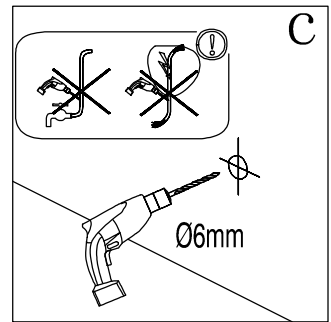

Model NO. 4000740

Ø6mm

serial number	graphical	name	quantity	ID
01			1 PCS	ND03-0838-00-02
02			1 PCS	ND02-0871-00-02
03			1 PCS	ND01-3604
04			1 PCS	ND01-3608
05			1 PCS	ND01-3609
06			1 PCS	ND01-3607
07			1 PCS	
08			1 PCS	
09			1 PCS	ND01-3611
10			1 PCS	
11			1 PCS	
12		ST3. 9X35	3 PCS	
13			3 PCS	
14		∅6	4 PCS	
15		ST3. 9X35	3 PCS	
16		2mm	1 PCS	
17			1 PCS	
18			1 PCS	

	A
500+700x1400	1200-1215

SILICONE