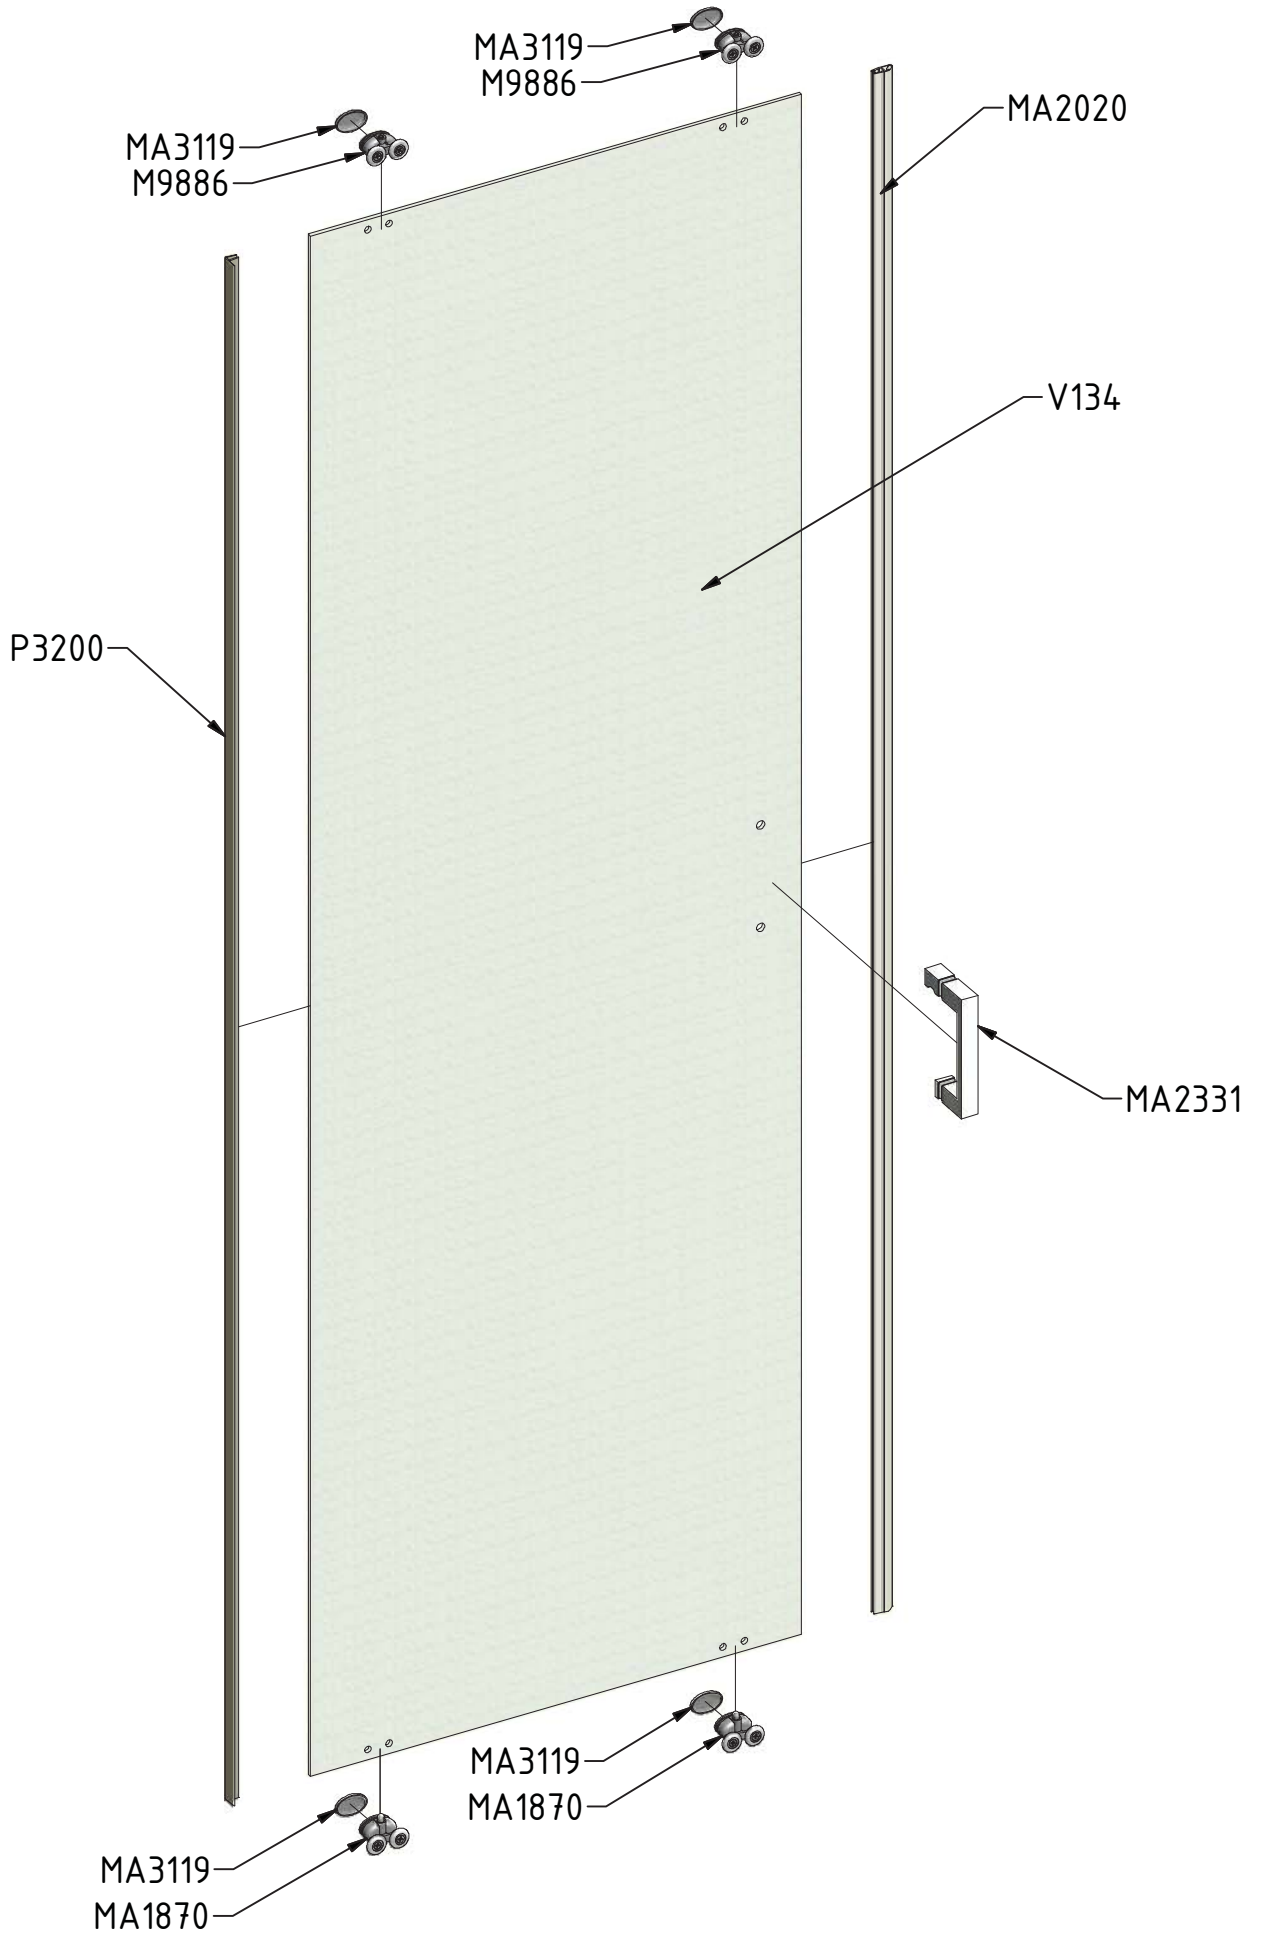

2. 1x (P3081) 3. 1x (P3101)

4. 6x (M0511)

5. 3x (M0795)

Ø3,5x38

6. 3x (M0790)

Ø3,5x19

7. 6x (M0806)

Ø3,5x9,5

8. 12x (MA0511)

9. 1x
(MA2331)

10. 1x+1x
(P3200;P3201)

12. 1x (M0838)
Ø2,8

14. 4x
(MA3119)

13. 1x
(M0341)

Logo ROLTECHNIK

V132	1000	brillant+clear glass	ND03-0530-00-02
		brillant+intima	ND03-0530-00-21
	1200	brillant+clear glass	ND03-0531-00-02
		brillant+intima	ND03-0531-00-21
	1300	brillant+clear glass	ND03-0649-00-02
	1400	brillant+clear glass	ND03-0532-00-02
		brillant+intima	ND03-0532-00-21
	1600	brillant+clear glass	ND03-0533-00-02
		brillant+intima	ND03-0533-00-21

V134	1000	clear glass	ND02-0665-02
		intima	ND02-0665-21
	1200	clear glass	ND02-0666-02
		intima	ND02-0666-21
	1300	clear glass	ND02-0729-02
	1400	clear glass	ND02-0667-02
		intima	ND02-0667-21
	1600	clear glass	ND02-0668-02
		intima	ND02-0668-21