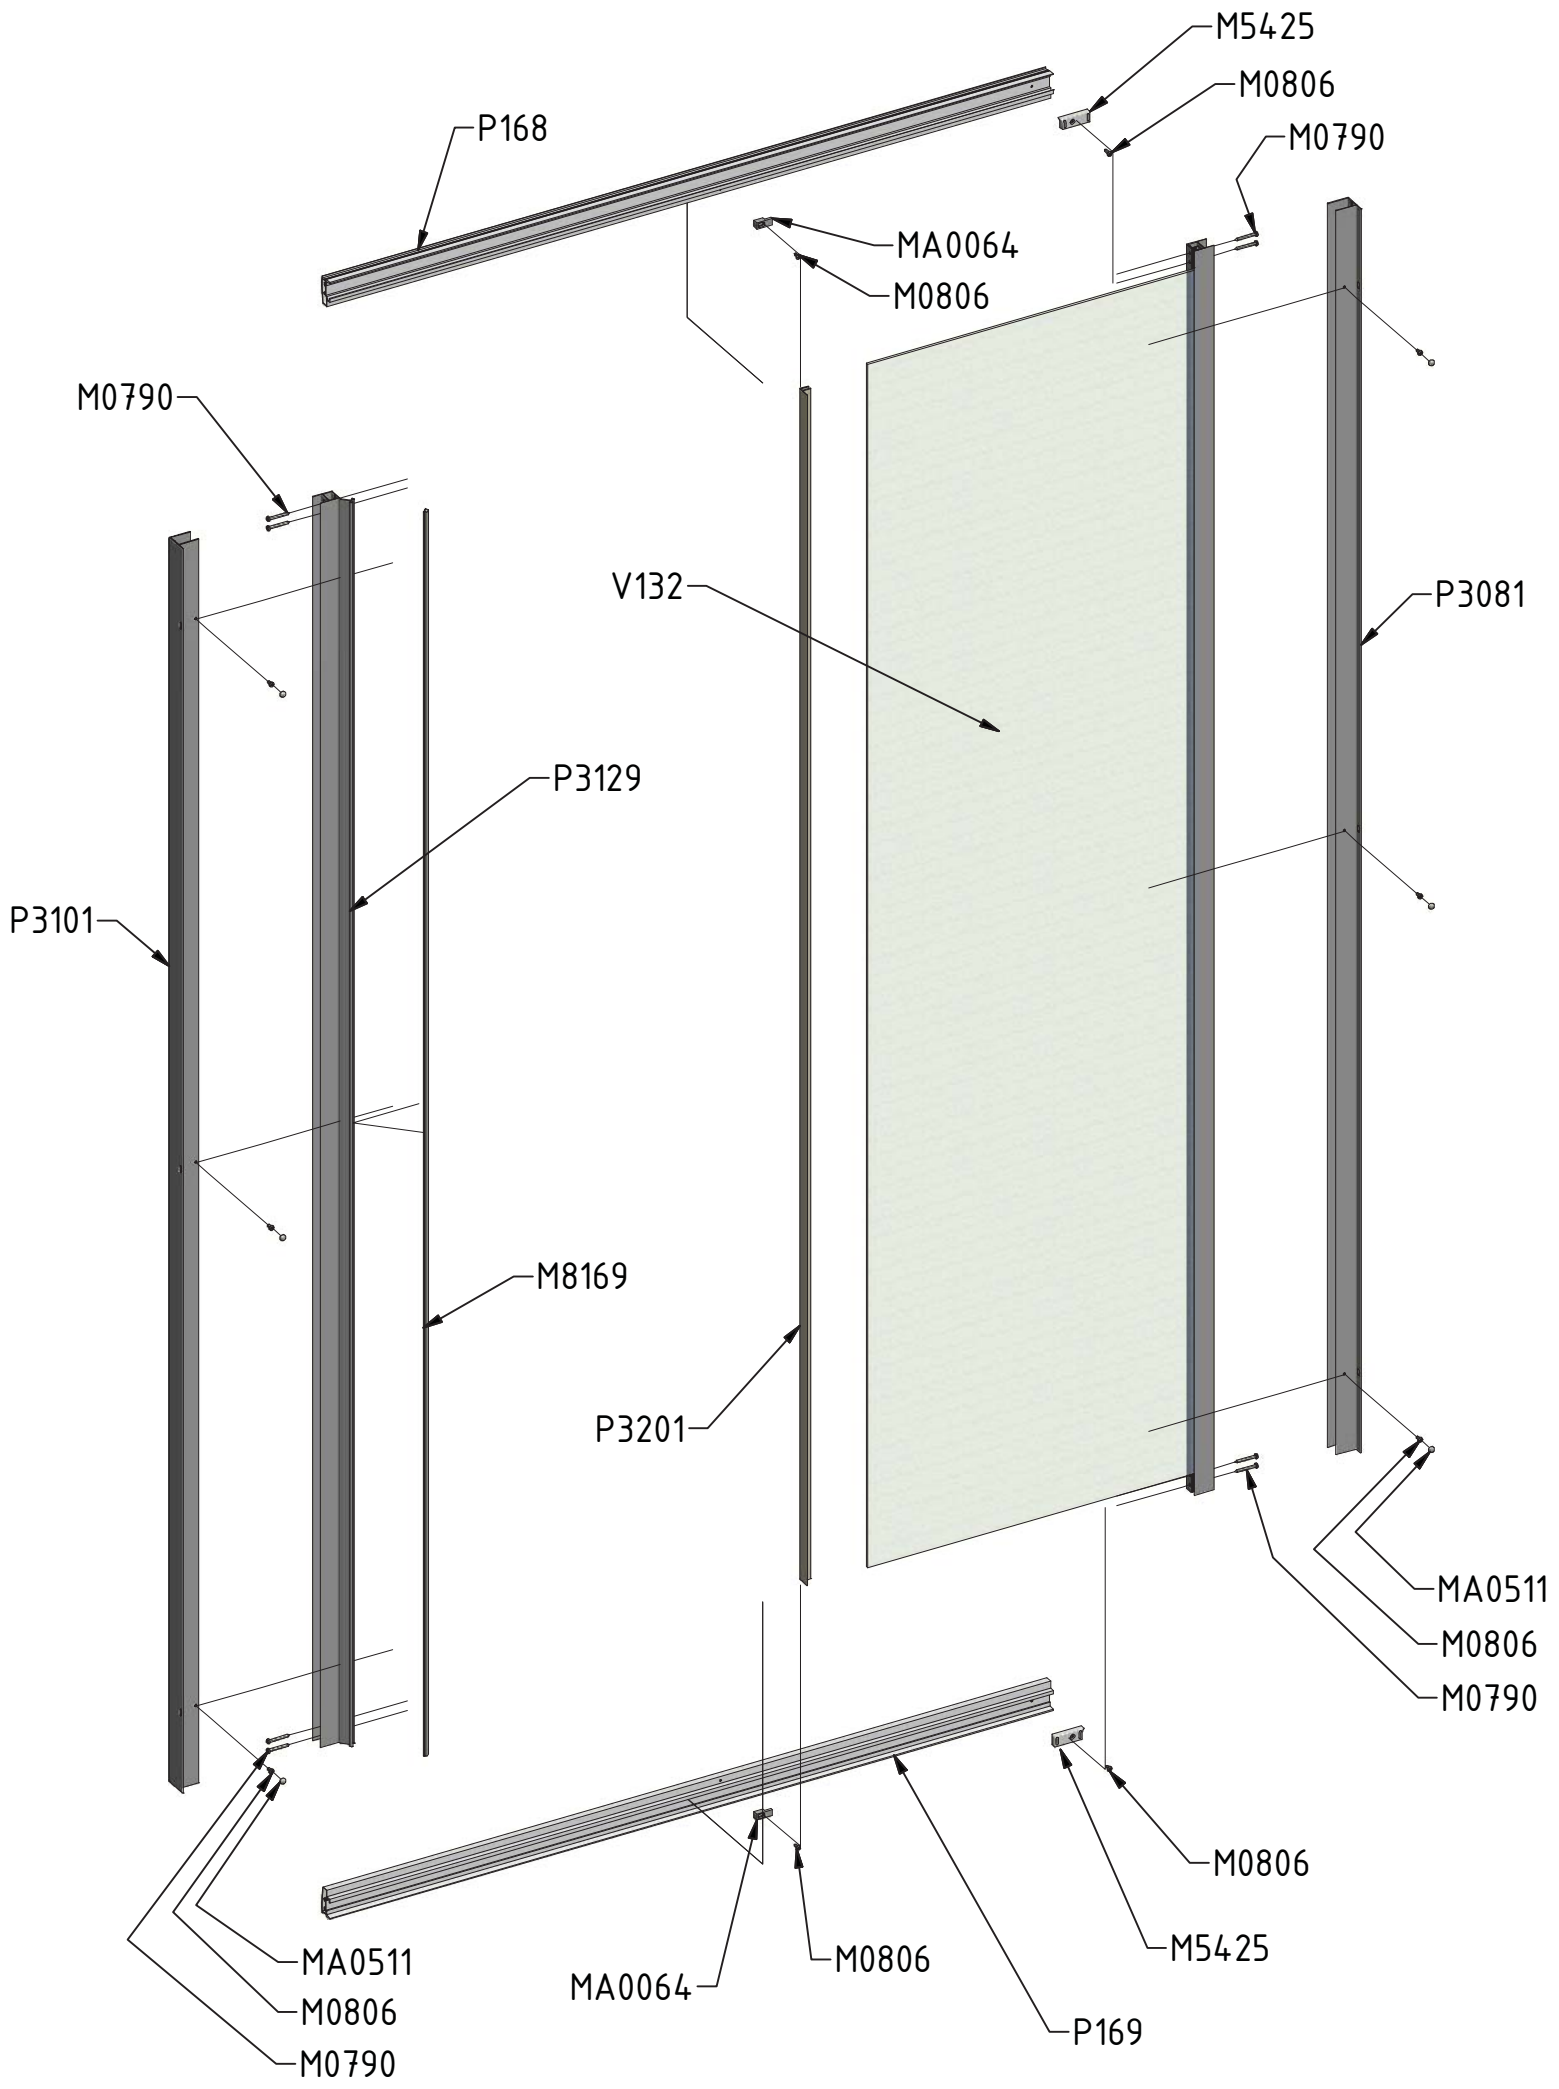

2. 1x (P3081) 3. 1x (P3101)

4. 6x (M0511)

5. 3x (M0795)

Ø3,5x38

6. 3x (M0790)

Ø3,5x19

7. 6x (M0806)

Ø3,5x9,5

8. 12x (MA0511)

9. 1x
(MA2331)

10. 1x+1x
(P3200;P3201)

12. 1x (M0838)
Ø2,8

14. 4x
(MA3119)

13. 1x
(M0341)

Logo ROLTECHNIK

V132	1000	brillant+clear glass	ND03-0530-00-02
		brillant+intima	ND03-0530-00-21
	1200	brillant+clear glass	ND03-0531-00-02
		brillant+intima	ND03-0531-00-21
	1300	brillant+clear glass	ND03-0649-00-02
	1400	brillant+clear glass	ND03-0532-00-02
		brillant+intima	ND03-0532-00-21
	1600	brillant+clear glass	ND03-0533-00-02
		brillant+intima	ND03-0533-00-21

V134	1000	clear glass	ND02-0665-02
		intima	ND02-0665-21
	1200	clear glass	ND02-0666-02
		intima	ND02-0666-21
	1300	clear glass	ND02-0729-02
	1400	clear glass	ND02-0667-02
		intima	ND02-0667-21
	1600	clear glass	ND02-0668-02
		intima	ND02-0668-21