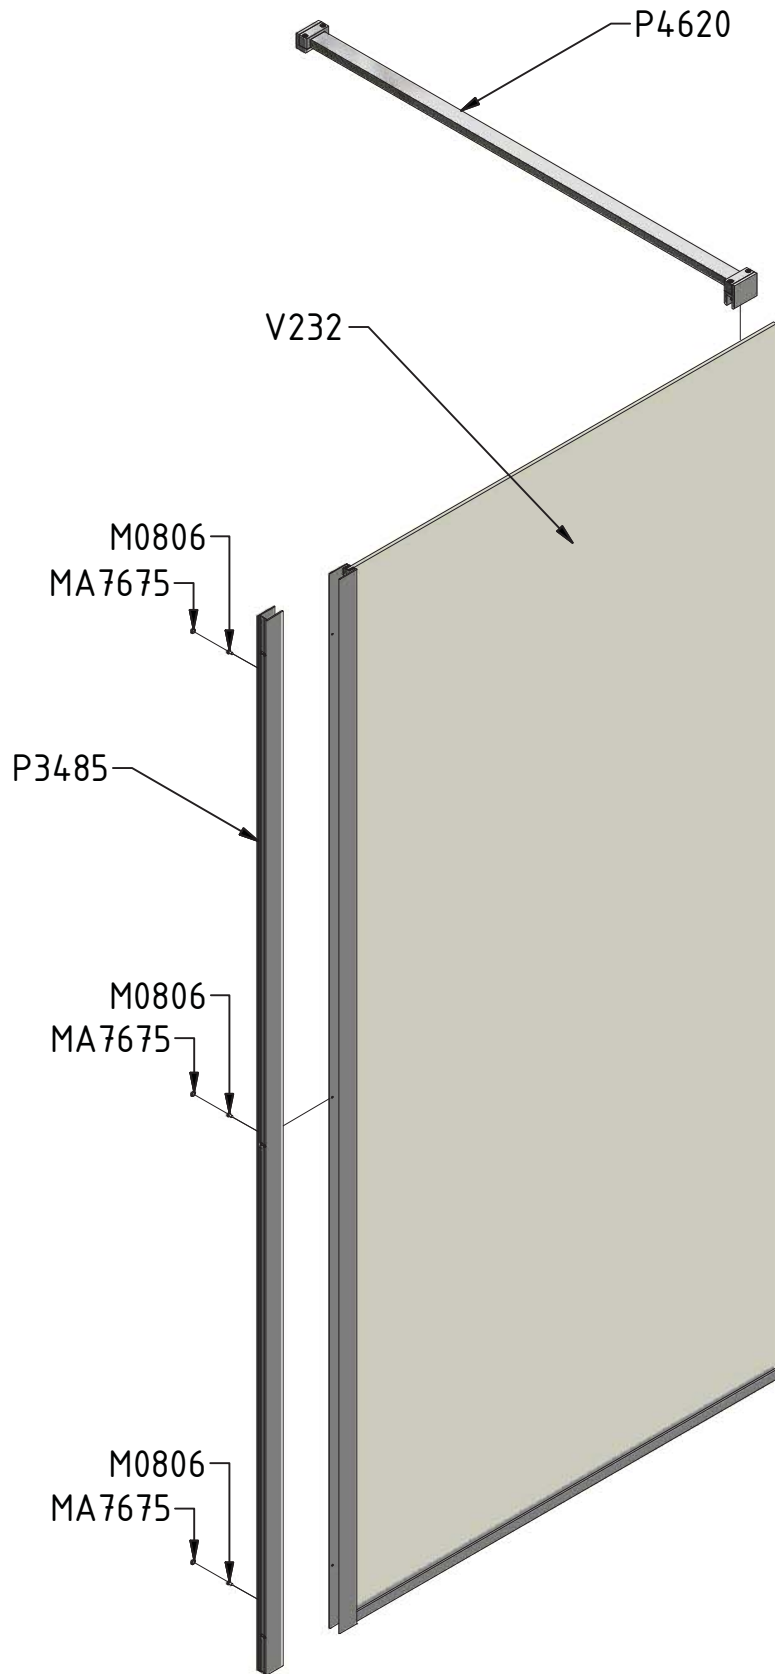

1. 1x  
V232

2. 1x (P3485)

3. 3x (M0511)

4. 3x (M0795)  
Ø3,5x38

5. 1x  
(P4152)

6. 1x  
(MA6084)

7. 1x  
(MA7390)

8. 2x  
(MA6083)

9. 2x  
(MA0171)  
15x30

10. 2x  
(M9292)  
M4x25

11. 2x  
(MA3667)  
M8x10

12. 1x (MA0618)  
Ø8x60

13. 1x (MA1343)  
Ø4,8x60

14. 1x  
(M9468)  
18x48

15. 1x (MA3902)  
Ø3

16. 3x (M0806)  
Ø3,5x9,5

17. 3x (MA7675)

1x LOGO  
(M0341)

ROLTECHNIK

V232	900	Black +Transparent	ND03-0759-05-02
	1000		ND03-0760-05-02
	1200		ND03-0761-05-02
	1400		ND03-0762-05-02