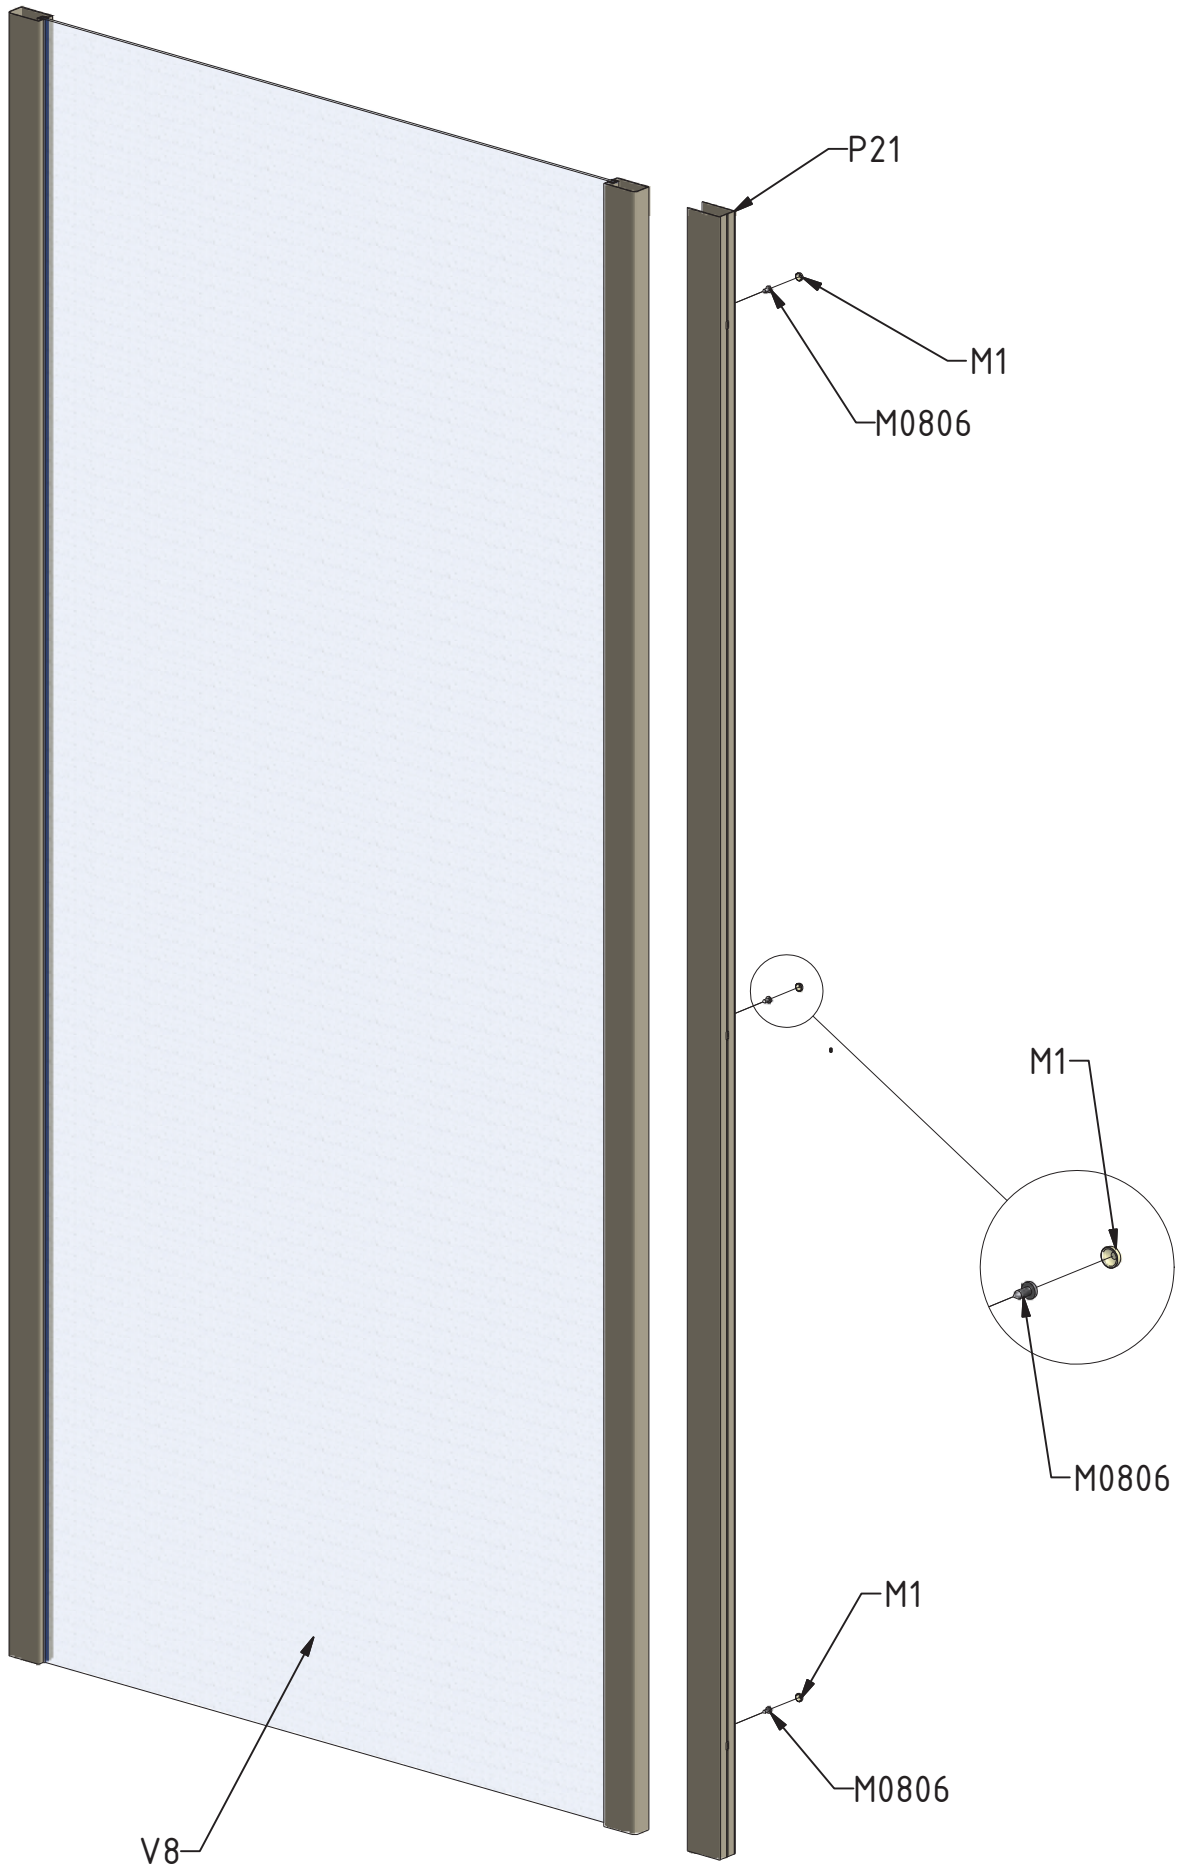

1. 1x

2. 1x (P21)

9. 3x (M0511)
Ø6

10. 3x (M0811)
3,9x38

11. 3x (M0806)
3,5x9,5

12. 3x (M0786)
3,5x13

13. 3x (M1)
Ø3,5

18. 1x (M0838)
Ø2,8

P21		white	bílá	P2490
-----	--	-------	------	-------

M1		white	bílá	M0669
----	--	-------	------	-------

V8	700	clear glass	čiré sklo	ND03-0677-04-02
		pattern glass	chinchilla	ND03-0677-04-03
	750	clear glass	čiré sklo	ND03-0678-04-02
		pattern glass	chinchilla	ND03-0678-04-03
	800	clear glass	čiré sklo	ND03-0679-04-02
		pattern glass	chinchilla	ND03-0679-04-03
	900	clear glass	čiré sklo	ND03-0680-04-02
		pattern glass	chinchilla	ND03-0680-04-03