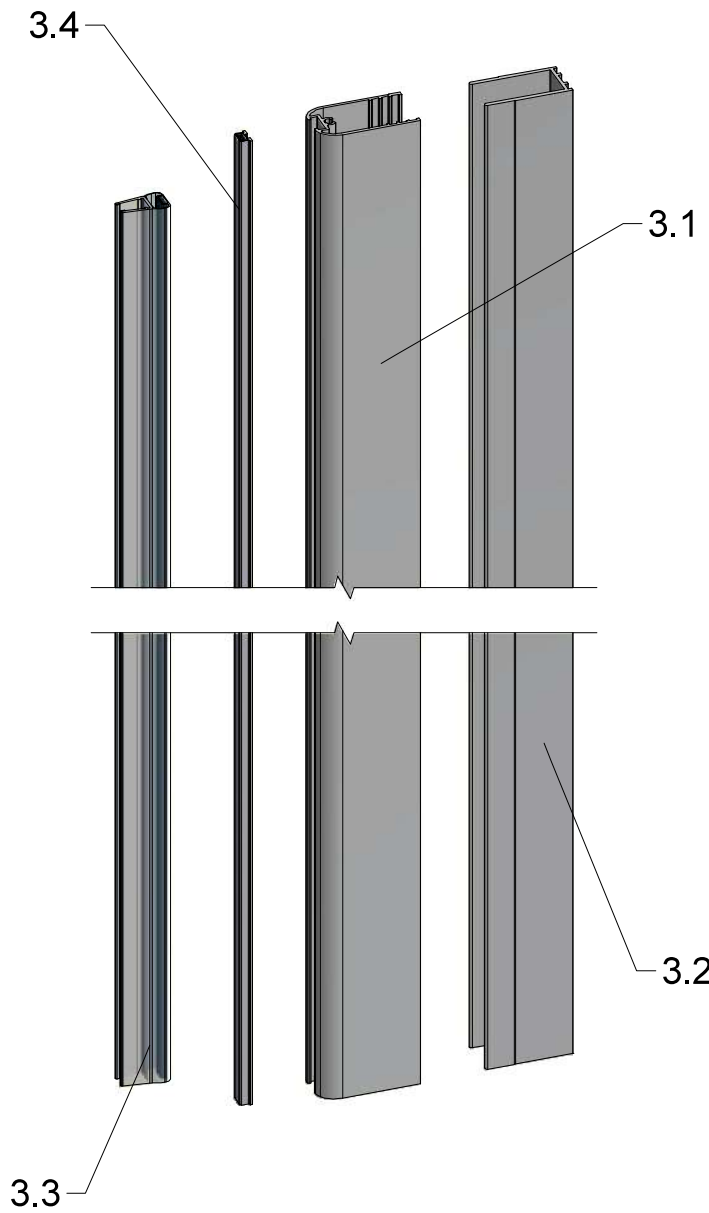

POS.	PREVIEW	
7.1		
7.2		
7.3		
7.4	6x	
7.5	6x	
7.6		
7.7	6x	
7.8	6x	
7.9	6x	

7. P6432

POS.	PREVIEW	
7.10		
7.11		
7.12	2x	
7.13		
7.14	2x	

1.1 V310

SIZE	GLASS	SPARE PART
PIL 800	clear glass	ND02-0954-02
PIL 900	clear glass	ND02-0955-02
PIL 1000	clear glass	ND02-0956-02
PIL 1200	clear glass	ND02-0957-02
PIL 1220	clear glass	ND02-0958-02
PIR 800	clear glass	ND02-0954-02
PIR 900	clear glass	ND02-0955-02
PIR 1000	clear glass	ND02-0956-02
PIR 1200	clear glass	ND02-0957-02
PIR 1220	clear glass	ND02-0958-02

1.2 V309

SIZE	GLASS + PROFILE	SPARE PART
PIL 800	clear glass+brillant	ND02-0949-00-02
PIL 900	clear glass+brillant	ND02-0950-00-02
PIL 1000	clear glass+brillant	ND02-0951-00-02
PIL 1200	clear glass+brillant	ND02-0952-00-02
PIL 1220	clear glass+brillant	ND02-0953-00-02
PIR 800	clear glass+brillant	ND02-0949-00-02
PIR 900	clear glass+brillant	ND02-0950-00-02
PIR 1000	clear glass+brillant	ND02-0951-00-02
PIR 1200	clear glass+brillant	ND02-0952-00-02
PIR 1220	clear glass+brillant	ND02-0953-00-02

1. CI PIL

1. CI PIR

2. P6294

3. P6285

CI PIL / CI PIR