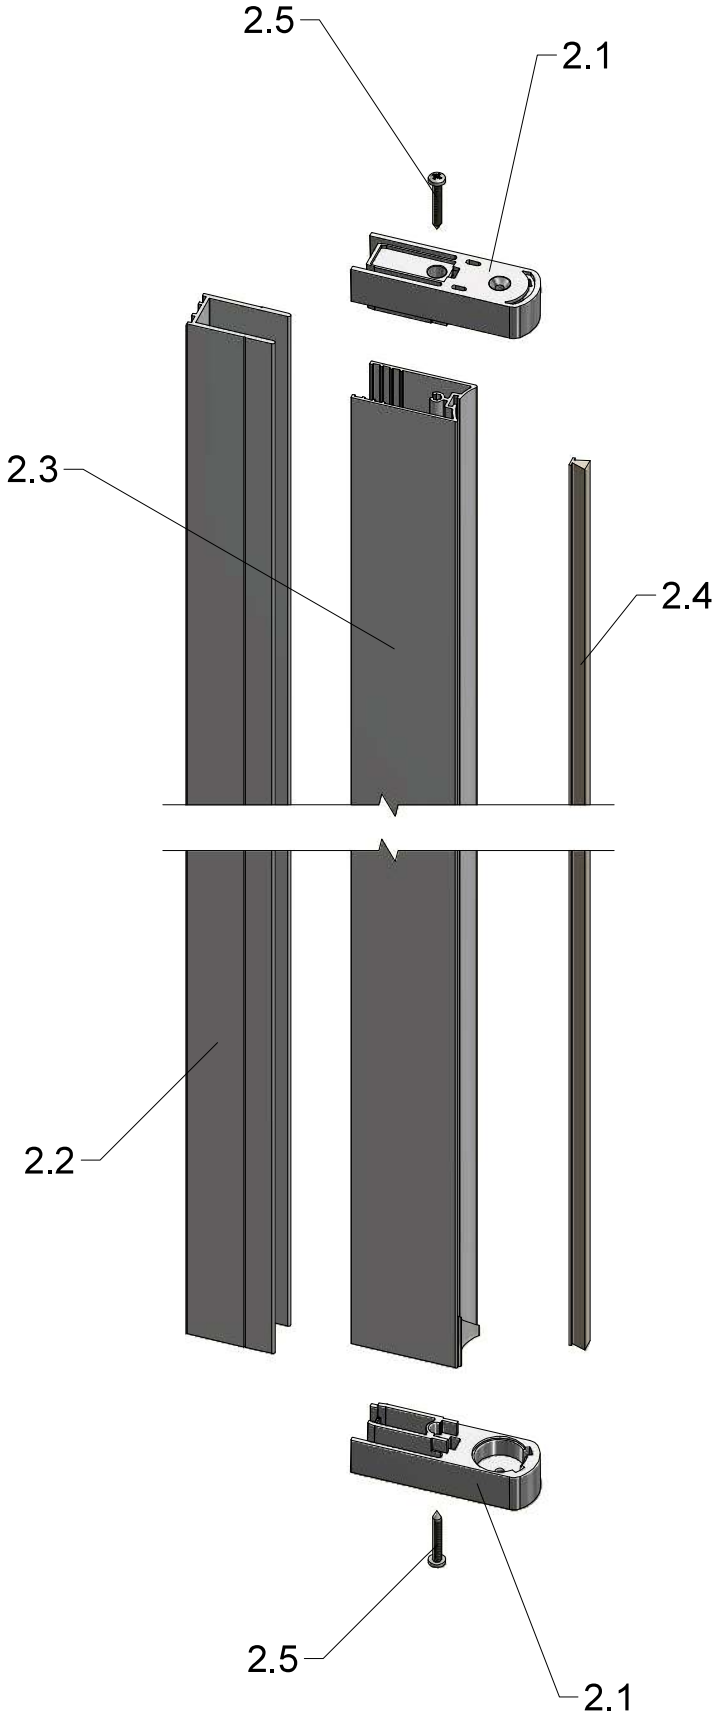

2. P6294

3. P6285