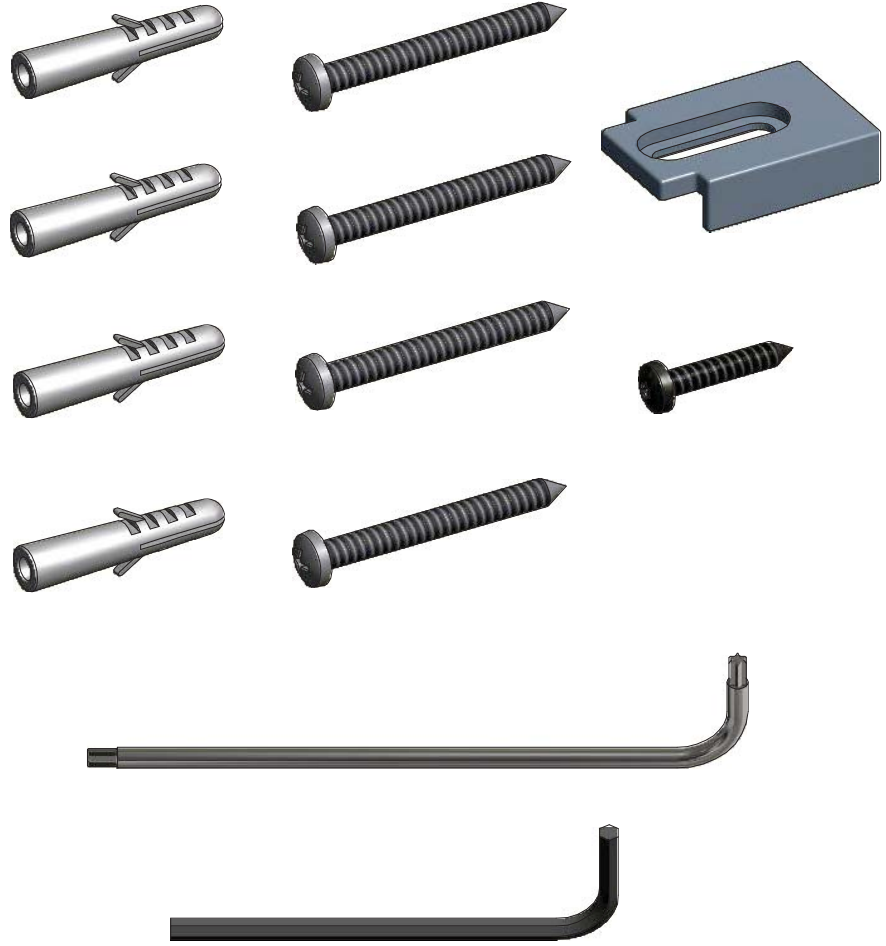

PHILLY LOFT HORIZON

POS.	PREVIEW	PCS	SPARE PART
1		1	V246
2		1	ND01-3654
3		4	ND03-0809
4		4	ND03-0809
5		1	ND03-0809
6		1	ND03-0809
7		1	ND03-0809
8		1	ND03-0809
9		1	ND01-3655

V246

ND03-0809

ND01-3654

ND01-3655

V246	800	Transparent	ND01-3815
	900		ND01-3816
	1000		ND01-3817
	1200		ND01-3818
	1400		ND01-3819