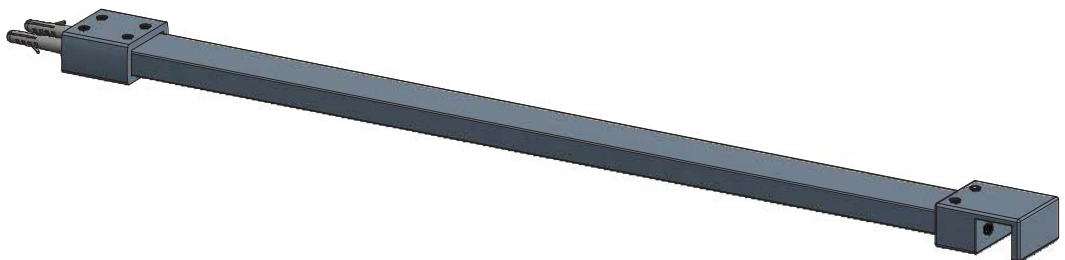

PHILLY LOFT HORIZON

POS.	PREVIEW	PCS	SPARE PART
1		1	V246
2		1	ND01-3654
3		4	ND03-0809
4		4	ND03-0809
5		1	ND03-0809
6		1	ND03-0809
7		1	ND03-0809
8		1	ND03-0809
9		1	ND01-3655

V246

ND03-0809

ND01-3654

ND01-3655

V246	800	Transparent	ND01-3815
	900		ND01-3816
	1000		ND01-3817
	1200		ND01-3818
	1400		ND01-3819