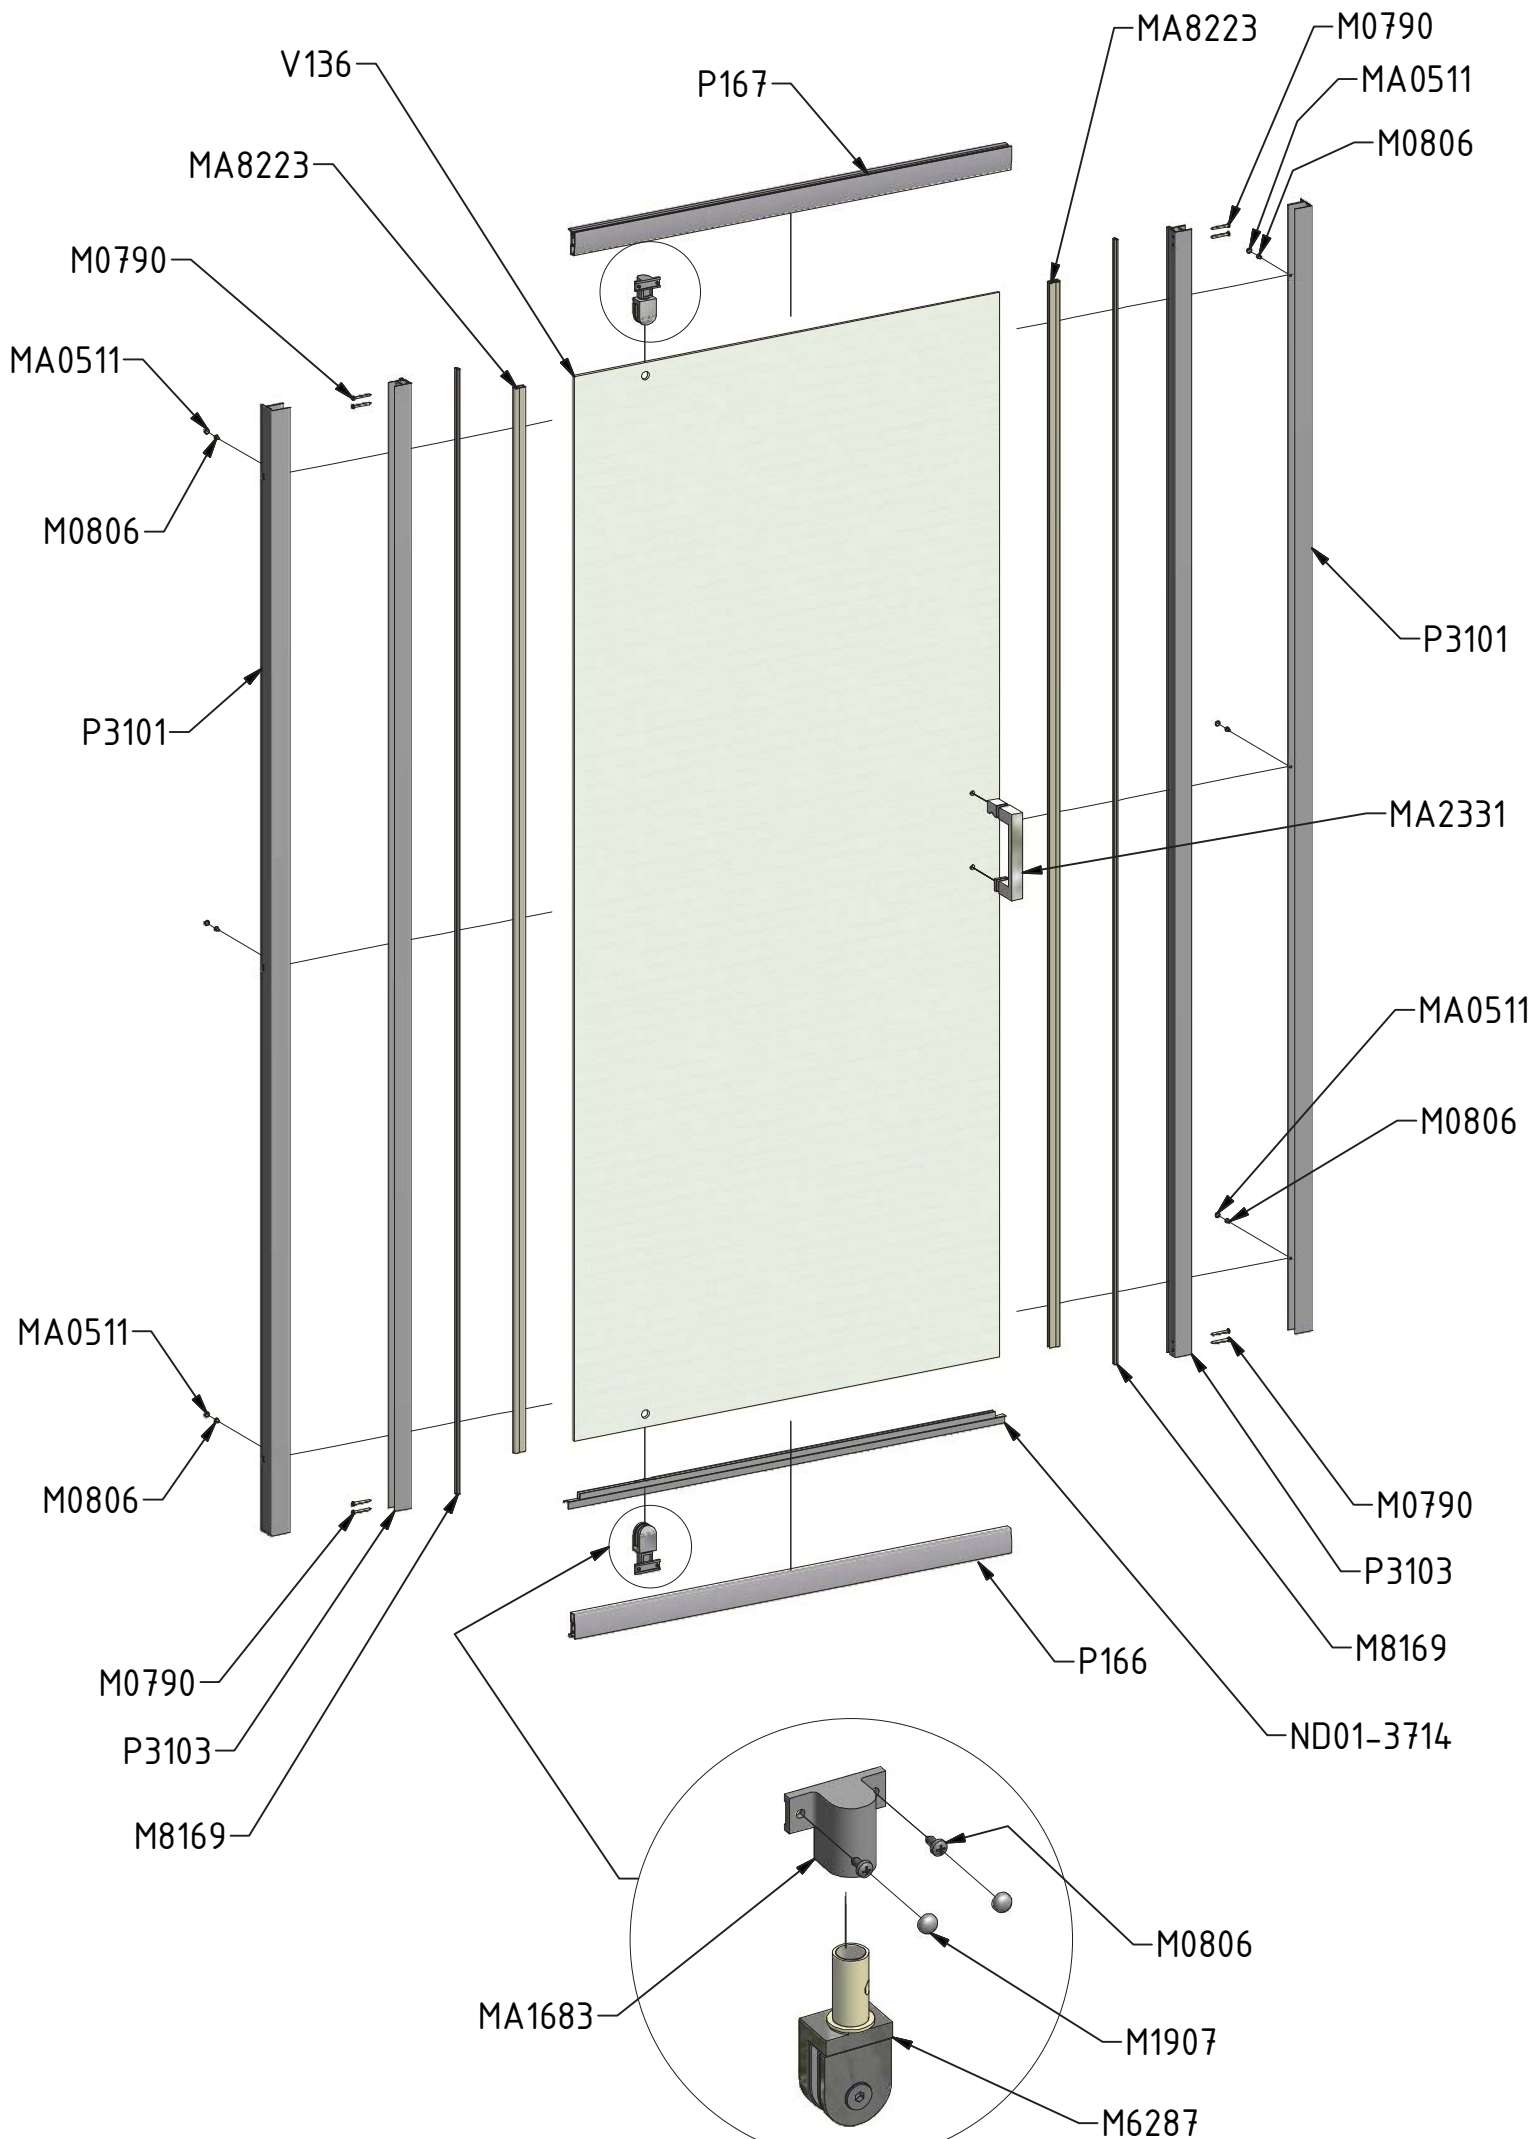

Ø3,5x9,5

15. 1x (M0838)

Ø2,8

24. 1x (M4799)

23. 1x
(ND01-3714)

28. 1x
(M0341)

ROLTECHNIK

V136	700	clear glass	ND02-0678-02
		intima	ND02-0678-21
	800	clear glass	ND02-0679-02
		intima	ND02-0679-21
	900	clear glass	ND02-0680-02
		intima	ND02-0680-21
1000	clear glass	ND02-0681-02	
	intima	ND02-0681-21	