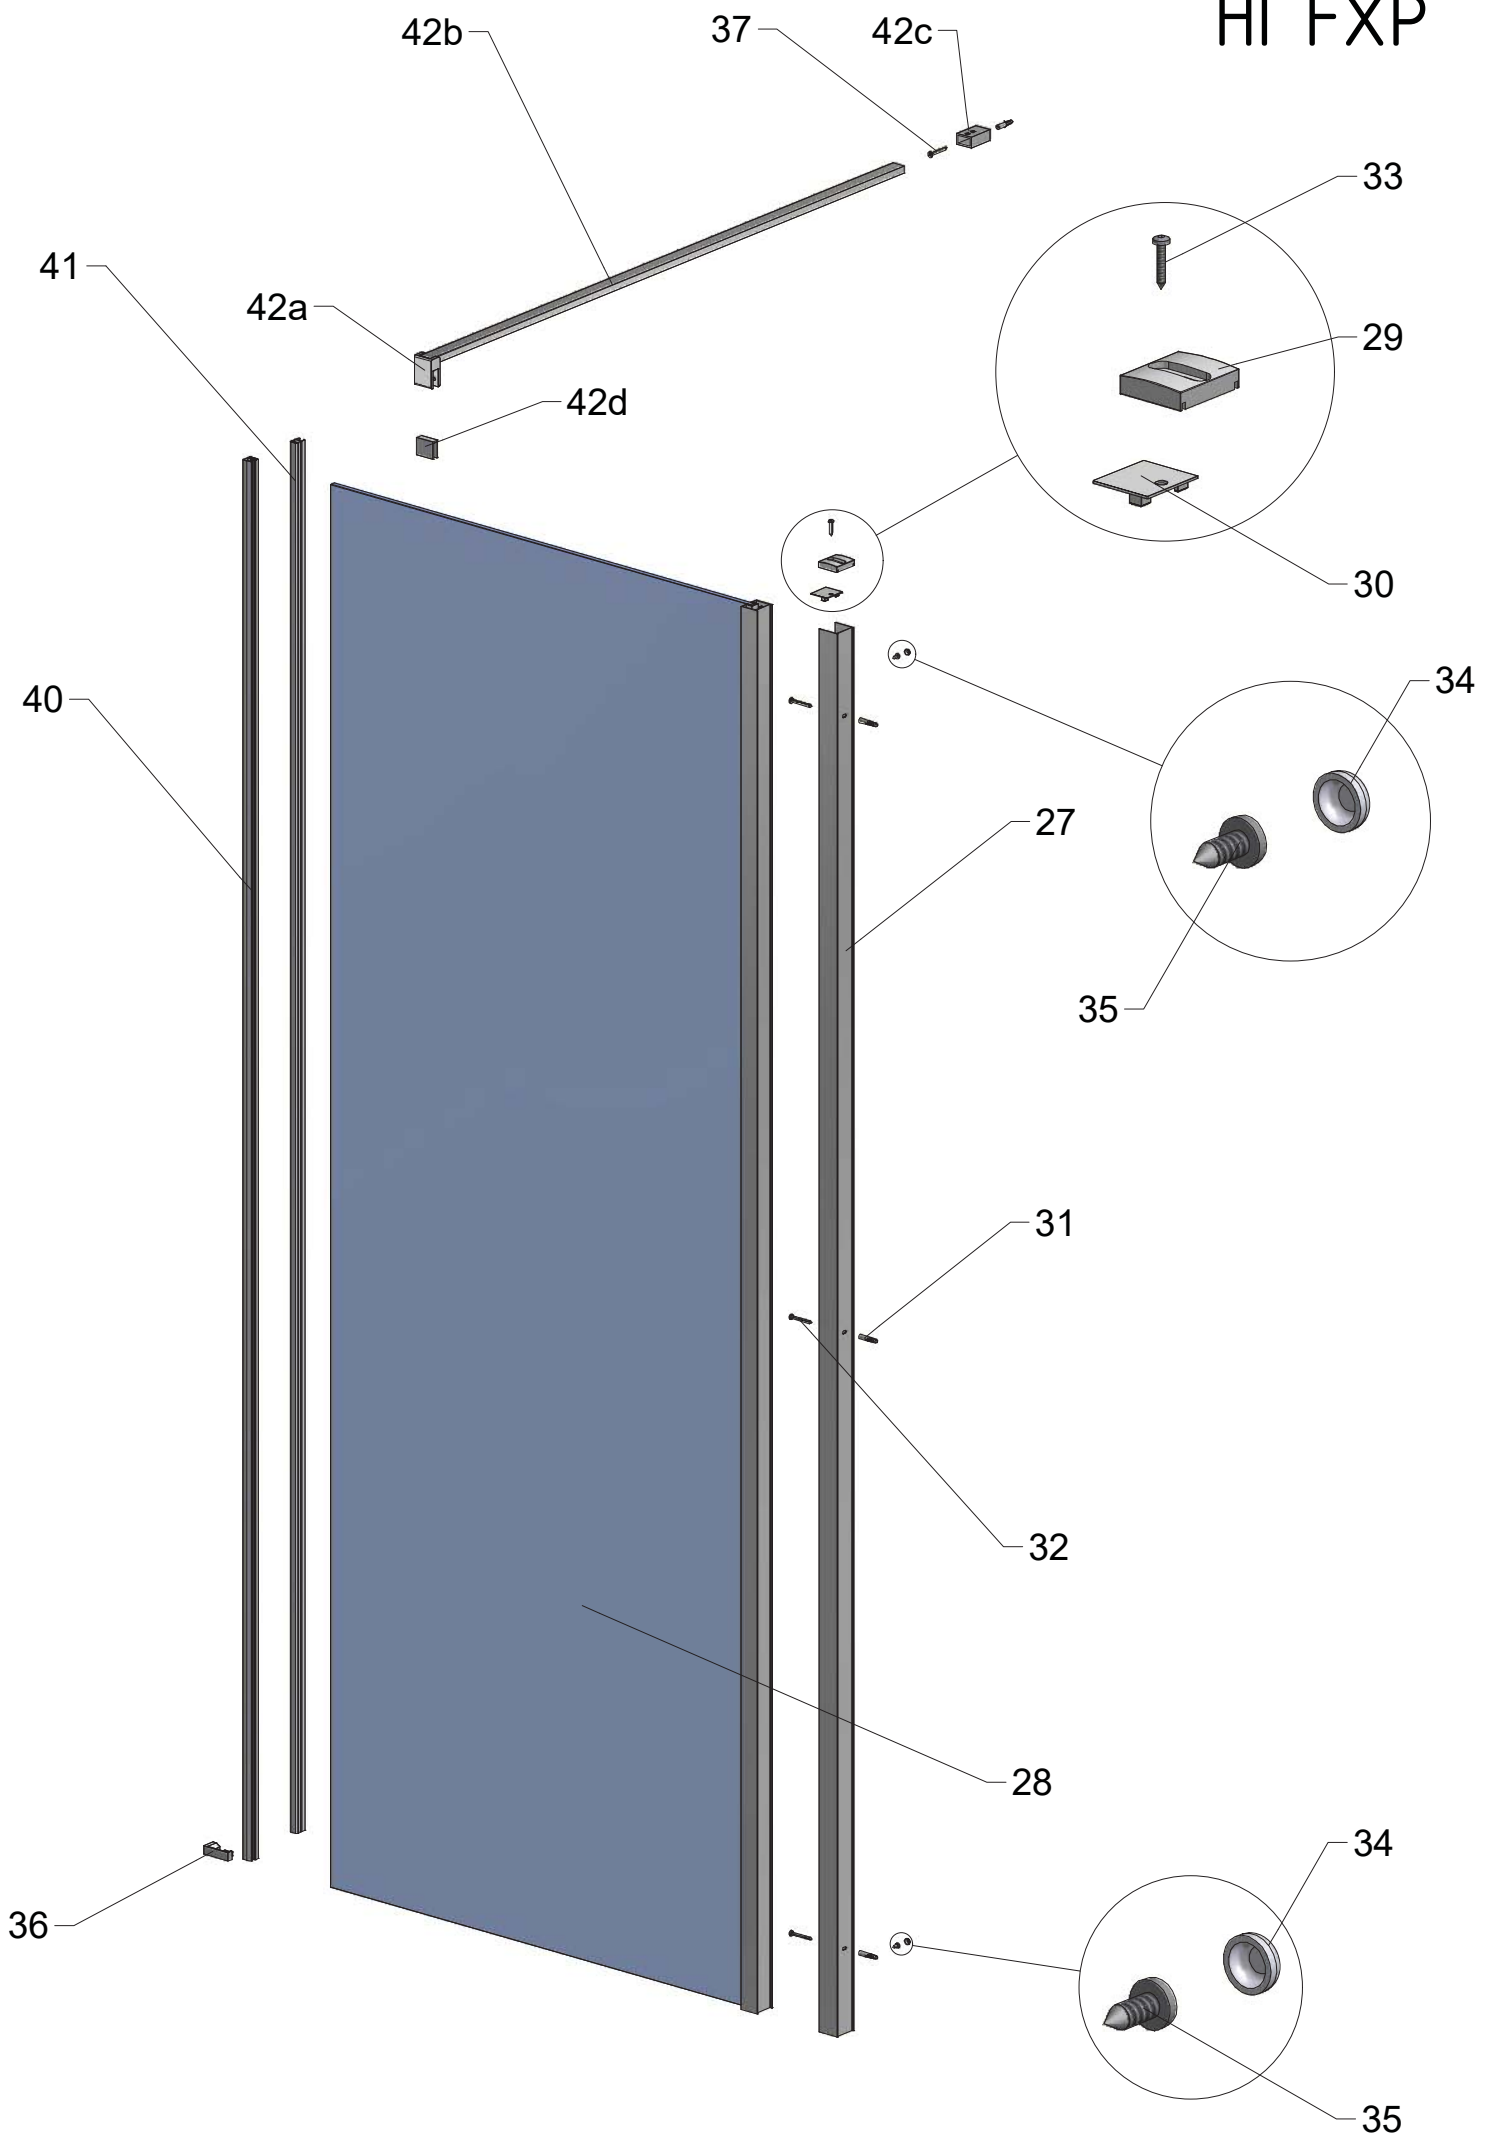

HI FXP

HI FXP

POS.	PREVIEW	PCS	SPARE PART
27		1	ND01-4007
28		1	V279
29		1	ND01-4006
30		1	ND01-4006
31		4	ND01-4006
32		3	ND01-4006
33		1	ND01-4006
34		2	ND01-4006
35		2	ND01-4006
36	 (1+1) SET		ND01-4006
37		1	ND01-4006
38		1	ND01-4006
39		1	ND01-4006
40		1	ND01-4009
41		1	ND01-4009

HI FXP

POS.	PREVIEW	PCS	SPARE PART
42		1	ND01-3828-00

ND01-4006

ND01-4007

V279

ND01-4009

ND01-3828-00

V278	800	Transparent	ND02-0894-02
	900		ND02-0895-02
	1000		ND02-0896-02

V279	800	Brillant/transparent	ND03-0885-02
	900		ND03-0886-02
	1000		ND03-0887-02