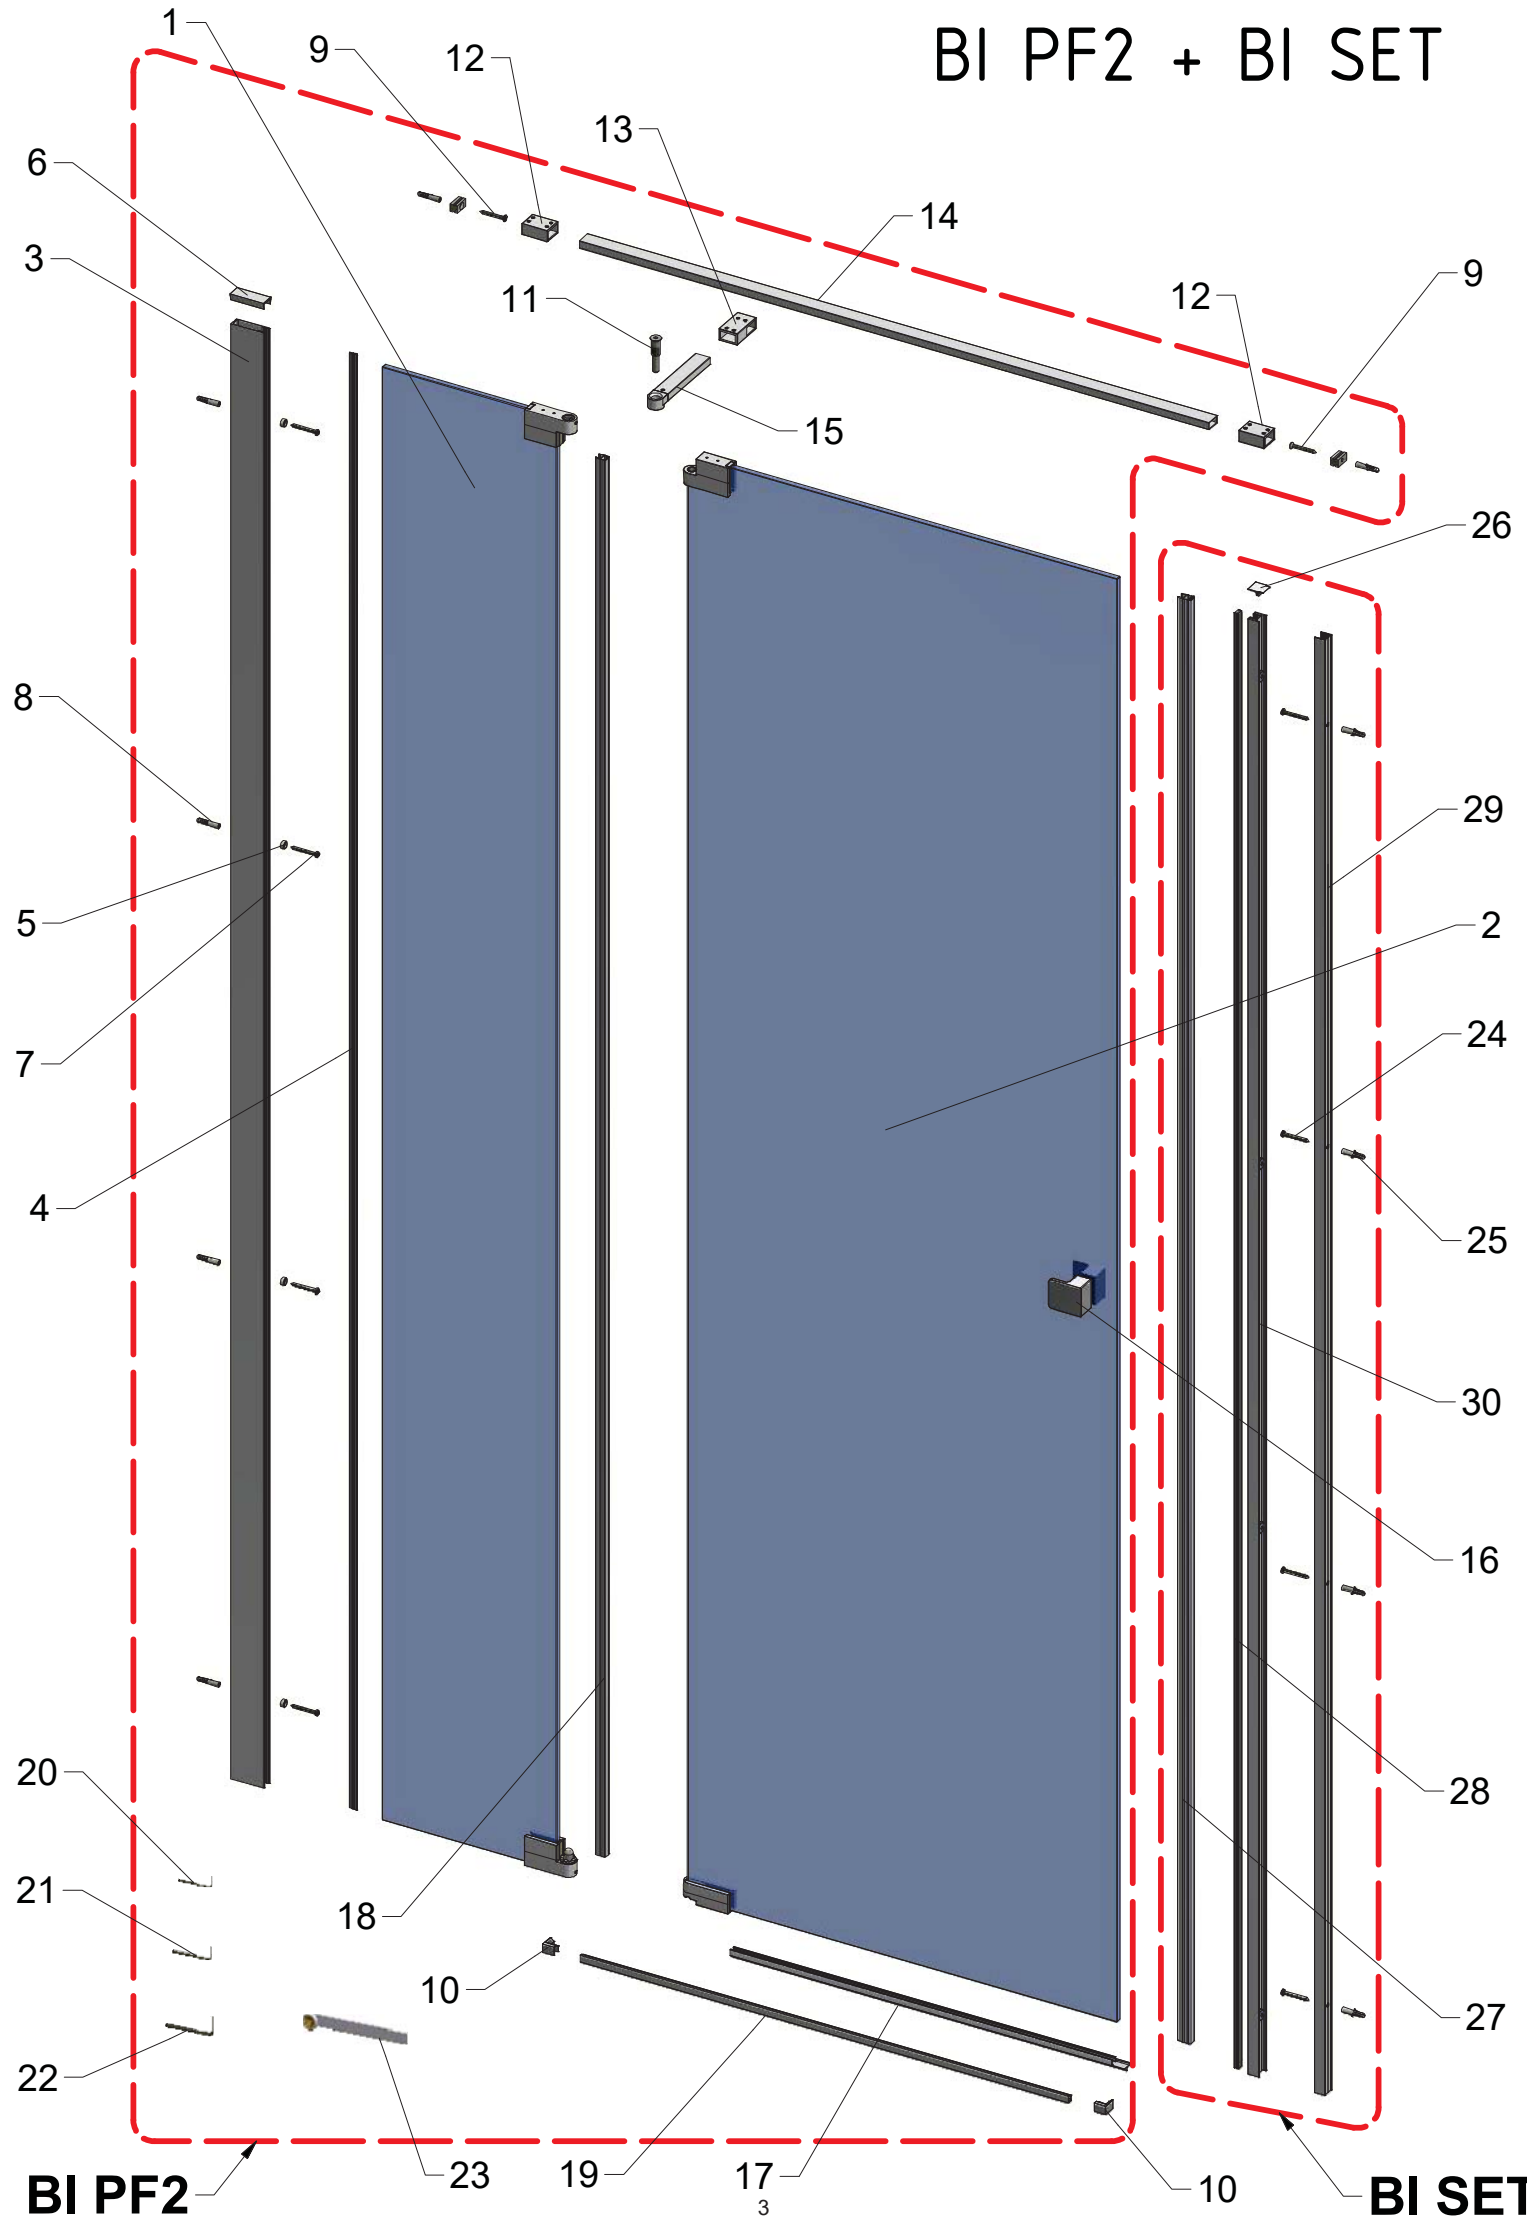

# BI PF2 + BI SET

## BI PF2

POS.	PREVIEW	PCS	SPARE PART
1		1	V282
2		1	V281
3		1	ND01-4016-00 (ND01-4016-05)
4		1	ND01-4016-00 (ND01-4016-05)
5		4	ND01-4018-00 (ND01-4018-05)
6			ND01-4018-00 (ND01-4018-05)
7		4	ND01-4018-00 (ND01-4018-05)
8		6	ND01-4018-00 (ND01-4018-05)
9		2	ND01-4018-00 (ND01-4018-05)
10		1+1 (SET)	ND01-4018-00 (ND01-4018-05)
11		1	ND01-4020-00 (ND01-4020-05)
12		2	ND01-4019-00 (ND01-4019-05)
13		1	ND01-4019-00 (ND01-4019-05)
14		1	ND01-4019-00 (ND01-4019-05)
15		1	ND01-4019-00 (ND01-4019-05)
16		1	ND01-4022-00 (ND01-4022-05)
17		1	ND01-4023-00 (ND01-4023-05)
18		1	ND01-4023-00 (ND01-4023-05)
19		1	ND01-4021-00 (ND01-4021-05)