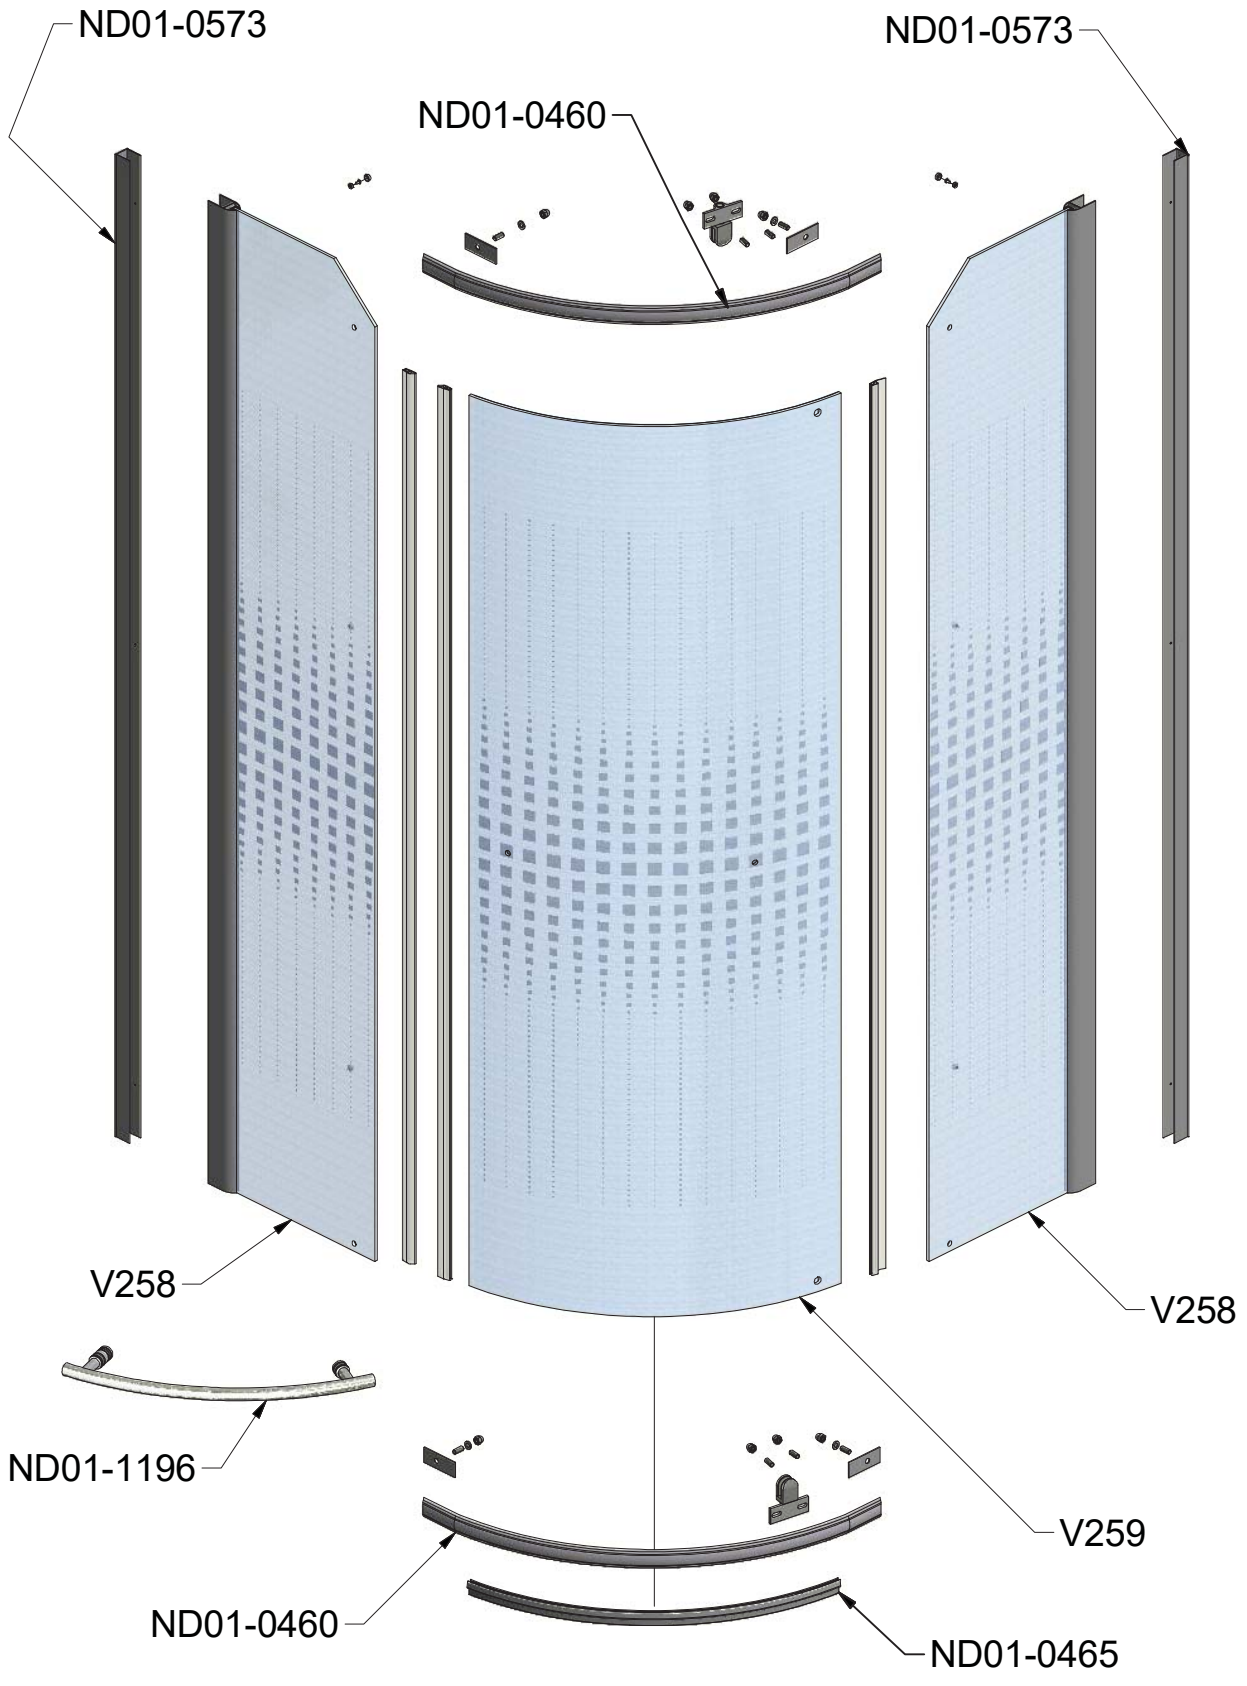

1. 1x
V258

2. 1x
V258

3. 1x
V259

4. 2x
ND01-0573

ND01-3893

5. 1x+1x

6. 1x

7. 2x
ND01-0460

15. 2x

16. 8x

18. 6x

19. 6x

17. 8x

20. 6x

| | | | |
|------|-------------|--------------|--------------|
| V258 | 800 - LEFT | Elox + Dekor | ND03-0839-01 |
| | 900 - LEFT | | ND03-0840-01 |
| | 800 - RIGHT | | ND03-0841-01 |
| | 900 - RIGHT | | ND03-0842-01 |

| | | | |
|------|-----|-------|--------------|
| V259 | 800 | Dekor | ND02-0872-01 |
| | 900 | | |