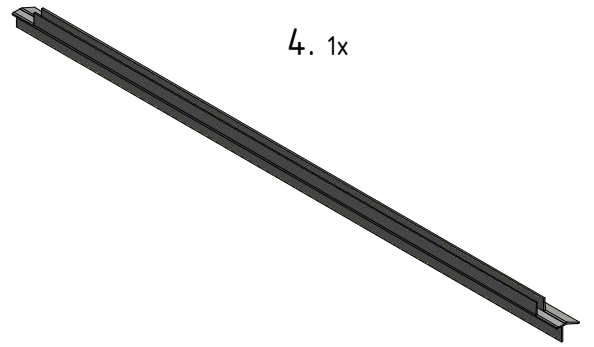

**Montageanleitung
Assembling Instruction**

E2+E2			
TYP	EBG (MIN-MAX)	EBW (MIN-MAX)	ERP
750	708-733	733-758	15
800	758-783	783-808	15
900	858-883	883-908	15
1000	958-983	983-1008	15

1. 1x

2. 1x

3 1x

4. 1x

13. 1x

14. 3x

Ø3,9x38

15. 3x

16. 3x

Ø3,5x9,5

17. 3x

19. 3x

20. 1x

Ø3

D 3x

E 6x

F 6x

G 6x

H

I