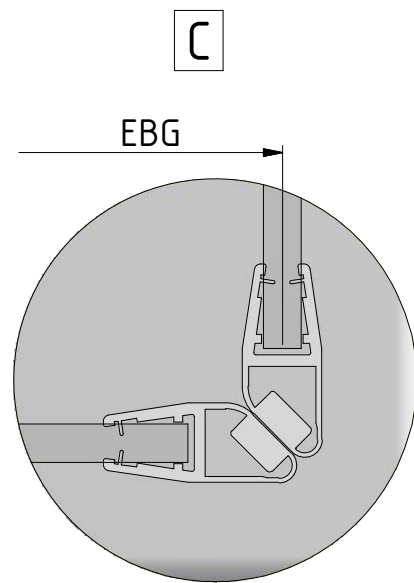

**Montageanleitung
Assembling Instruction**

E2+E2			
TYP	EBG (MIN-MAX)	EBW (MIN-MAX)	ERP
750	708-733	733-758	15
800	758-783	783-808	15
900	858-883	883-908	15
1000	958-983	983-1008	15

1. 1x

2. 1x

3 1x

4. 1x

13. 1x

14. 3x

Ø3,9x38

15. 3x

16. 3x

Ø3,5x9,5

17. 3x

19. 3x

20. 1x

Ø3

D 3x

E 6x

F 6x

G 6x

H

I