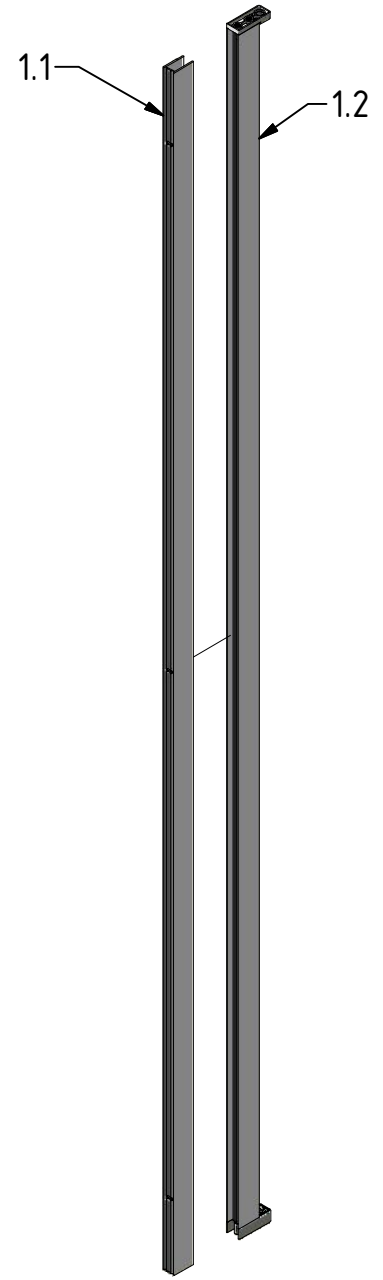

**Montageanleitung
Assembling Instruction**

E2+E2			
TYP	EBG (MIN-MAX)	EBW (MIN-MAX)	ERP
750	708-733	733-758	15
800	758-783	783-808	15
900	858-883	883-908	15
1000	958-983	983-1008	15

1. 1x

2. 1x

3 1x

4. 1x

13. 1x

14. 3x

Ø3,9x38

15. 3x

16. 3x

Ø3,5x9,5

17. 3x

19. 3x

20. 1x

Ø3

D 3x

E 6x

F 6x

G 6x

H

I

I

J

Nr.	Materialnummer
1	1110001105 (1135008457)
5	1110001109 (1135008461)
6	1110001110 (1135008462)
10	1110001114 (1135008466)
12	1110001116 (1135008468)
13	1110001117 (1135008469)
14	1110001118 (1135008470)
17	1110001121 (1135008473)
18	1110001122 (1135008474)
21	1110001128 (1135008480)