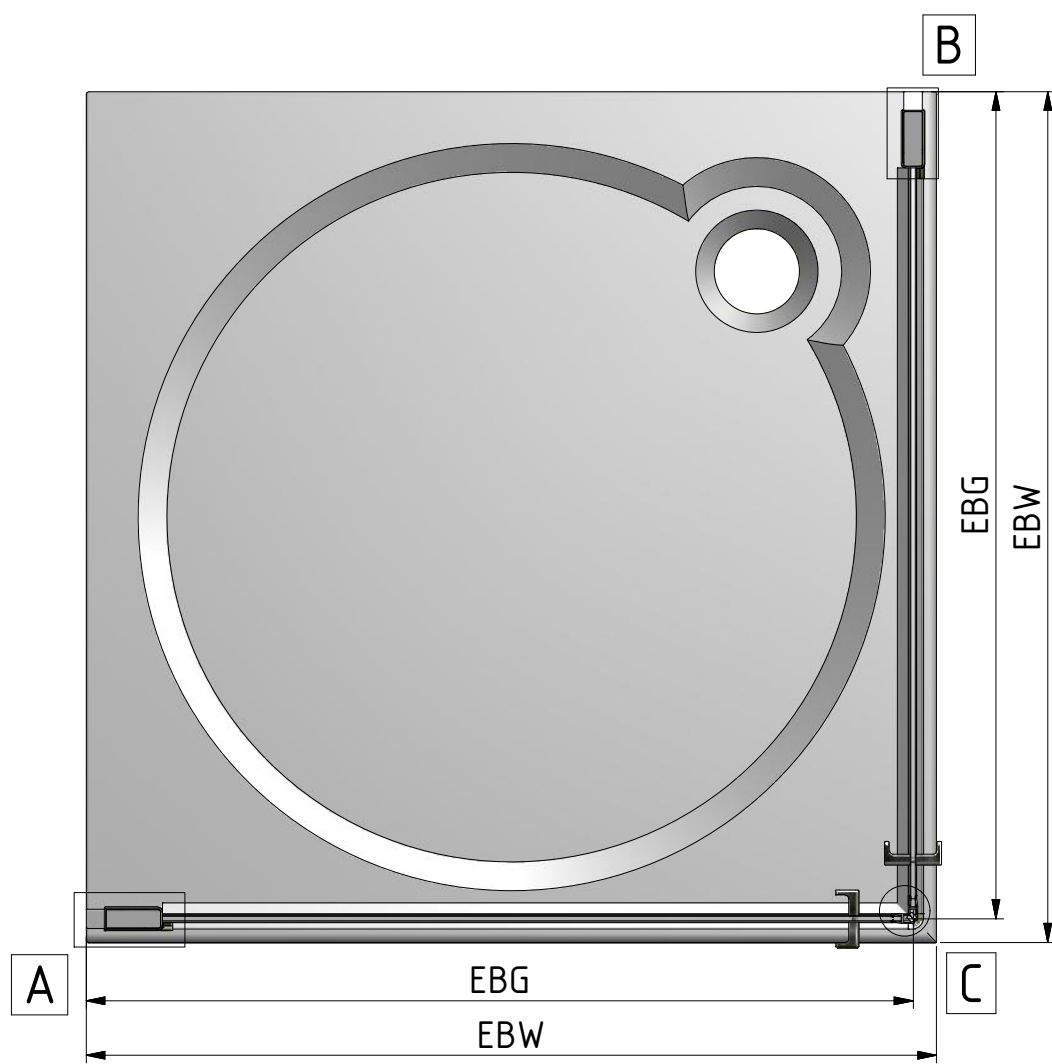

**Montageanleitung
Assembling Instruction**

E2+E2			
TYP	EBG (MIN-MAX)	EBW (MIN-MAX)	ERP
750	708-733	733-758	15
800	758-783	783-808	15
900	858-883	883-908	15
1000	958-983	983-1008	15

1. 1x

2. 1x

3 1x

4. 1x

13. 1x

14. 3x

Ø3,9x38

15. 3x

16. 3x

Ø3,5x9,5

17. 3x

19. 3x

20. 1x

Ø3

D 3x

E 6x

F 6x

G 6x

H

I