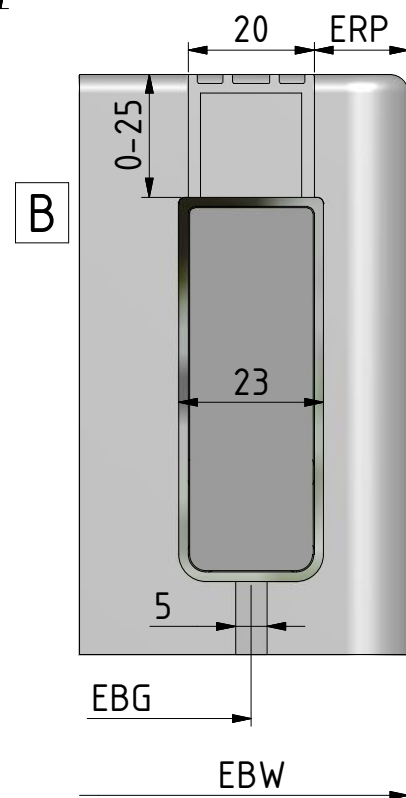

**Montageanleitung
Assembling Instruction**

E2+E2			
TYP	EBG (MIN-MAX)	EBW (MIN-MAX)	ERP
750	708-733	733-758	15
800	758-783	783-808	15
900	858-883	883-908	15
1000	958-983	983-1008	15

1. 1x

2. 1x

3 1x

4. 1x

13. 1x

14. 3x

Ø3,9x38

15. 3x

16. 3x

Ø3,5x9,5

17. 3x

19. 3x

20. 1x

Ø3

D 3x

E 6x

F 6x

G 6x

H

I