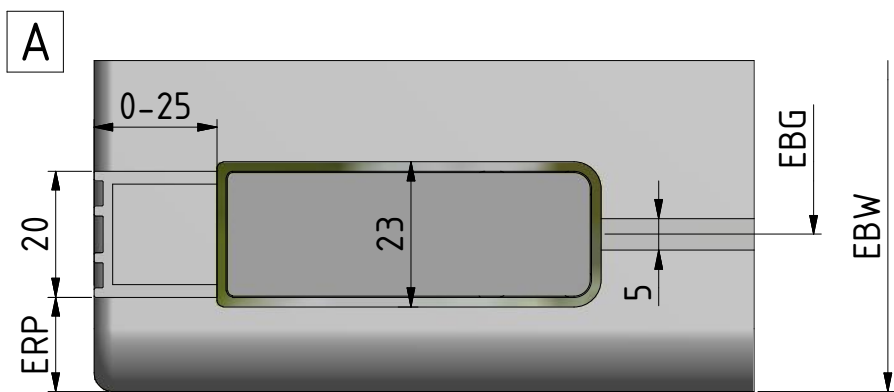

**Montageanleitung
Assembling Instruction**

E2+E2			
TYP	EBG (MIN-MAX)	EBW (MIN-MAX)	ERP
750	708-733	733-758	15
800	758-783	783-808	15
900	858-883	883-908	15
1000	958-983	983-1008	15

1. 1x

2. 1x

3 1x

4. 1x

13. 1x

14. 3x

Ø3,9x38

15. 3x

16. 3x

Ø3,5x9,5

17. 3x

19. 3x

20. 1x

Ø3

D 3x

E 6x

F 6x

G 6x

H

I